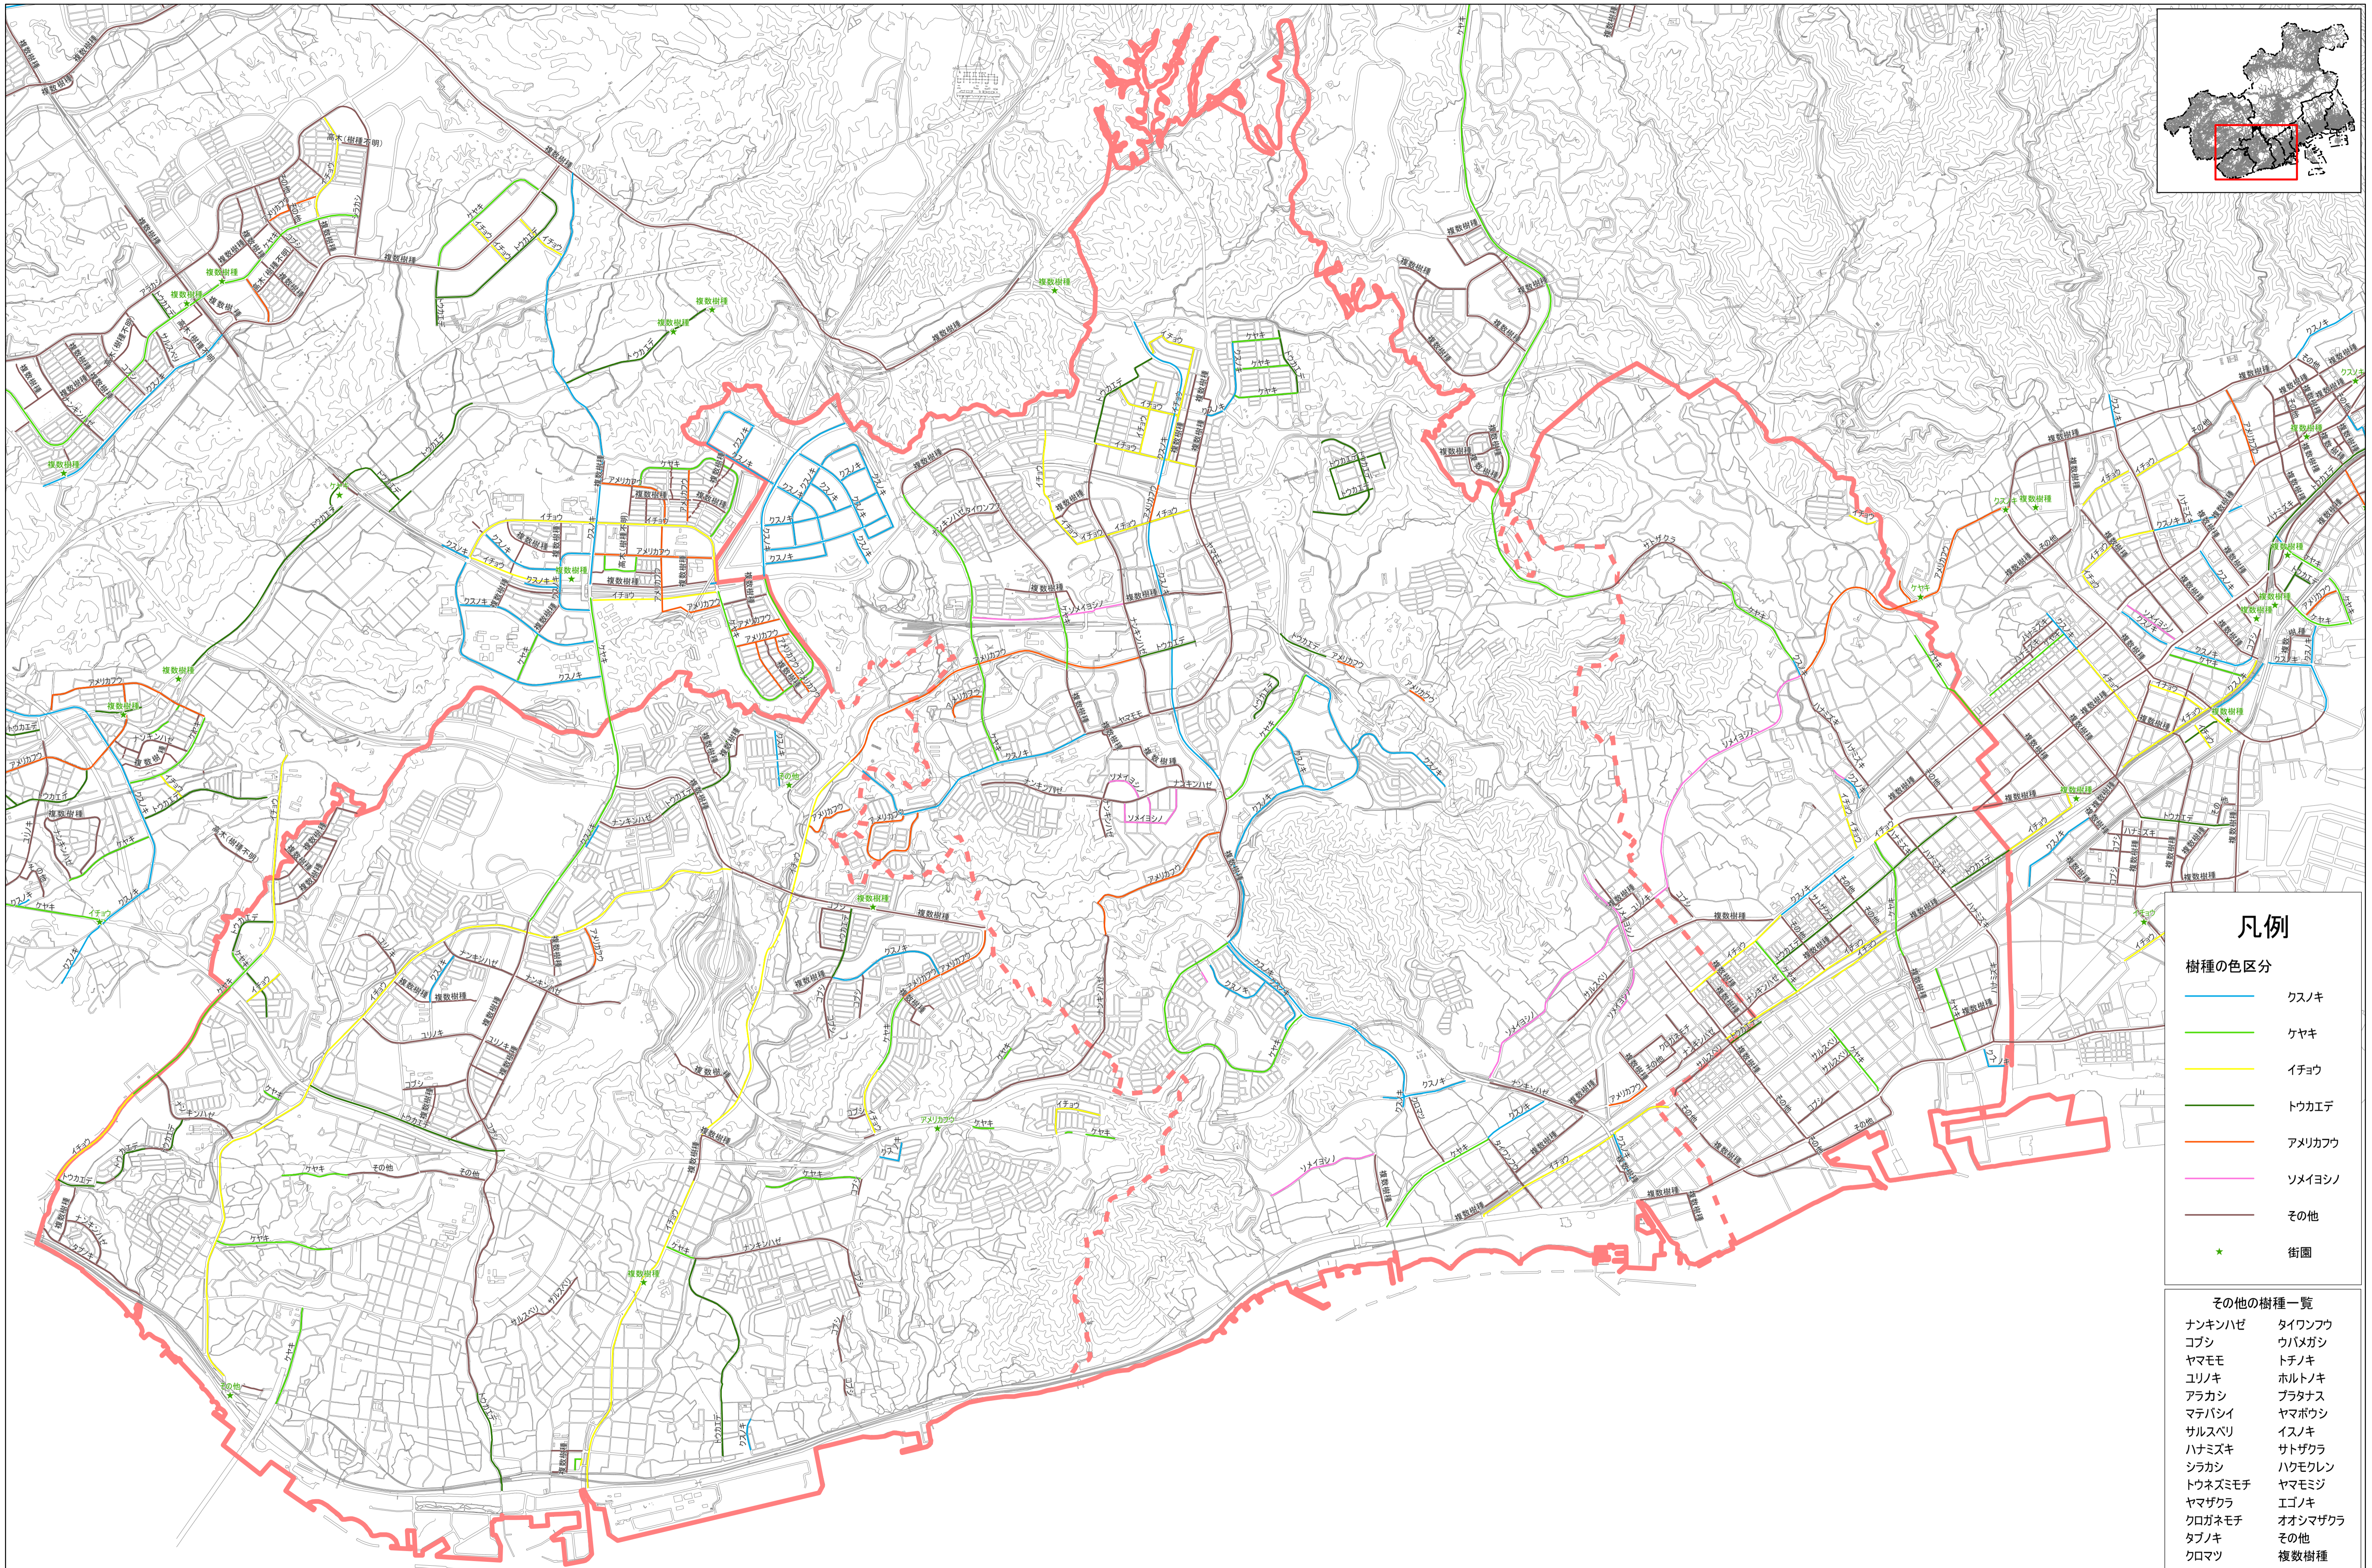

高木路線図 長田区・須磨区・垂水区

1:19,000 

凡例

樹種の色区分

	クスノキ
	ケヤキ
	イチョウ
	トウカエデ
	アメリカフウ
	ソメイヨシノ
	その他
	街園

その他の樹種一覧

ナンキンハゼ	タイワンフウ
コブシ	ウバメガシ
ヤマモモ	トチノキ
ユリノキ	ホルトノキ
アラカシ	ブラタナス
マテバシイ	ヤマボウシ
サルスベリ	イスノキ
ハナズキ	サトザクラ
シラカシ	ハクモクレン
トウネズミモチ	ヤマモミジ
ヤマザクラ	エゴノキ
クログネモチ	オオシマザクラ
タブノキ	その他
クロマツ	複数樹種