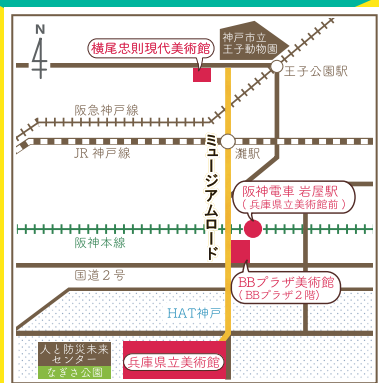

2024 MUSEUM ROAD

人気の地元グルメや
雑貨ショップが大集合!

美かえる カラフル マルシェ

colorful market

11.9 土 11:00-16:00
2024

会場 BBプラザ2階
阪神電車「岩屋駅」下車 徒歩約3分

ワクワク体験がいっぱい!
当日受付
参加無料
ワークショップ

スタンプを
集めていろいろな
特典をゲット!

※詳しくは裏面をご覧ください。

Kobe Frog(美かえる)
©Florentijn Hofman

入場
無料

※物販・飲食は有料

主催

美かえるカラフルマルシェ実行委員会

さしから / (株)シマブンコーポレーション / たまいち
阪神電気鉄道(株) / ビストロナリャオ / BBプラザ美術館
兵庫県立美術館 / 横尾忠則現代美術館

お問い合わせ

ワークショップ参加方法

参加無料・先着順受付

最終受付15:30

※時間内であっても材料がなくなり次第、受付を終了します。

兵庫県立美術館

「美かえるキーホルダー」

プラスチック板(プラバン)に美かえるえがいて
きみだけのキーホルダーをつくってみよう!

対象年齢 どなたでもご参加いただけます。

阪神電気鉄道「巨大レールトイ展示」

鉄道大好きキッズ集まれ!迫力満点のレールトイが、美かえるカラフルマルシェに初登場!

阪神沿線【エンカチNEWS】LINE登録でプレゼント!

話題のスポットやイベント情報などをお届けする公式LINEに登録して阪神電車ノベルティをゲットしよう!

対象年齢 どなたでもご参加いただけます。

※公式LINEの登録には、インターネットにつながるスマートフォンが必要です。

引換方法

阪神沿線【エンカチNEWS】公式LINEの画面をご提示ください。
※プレゼントはお一人様につき1個となります。