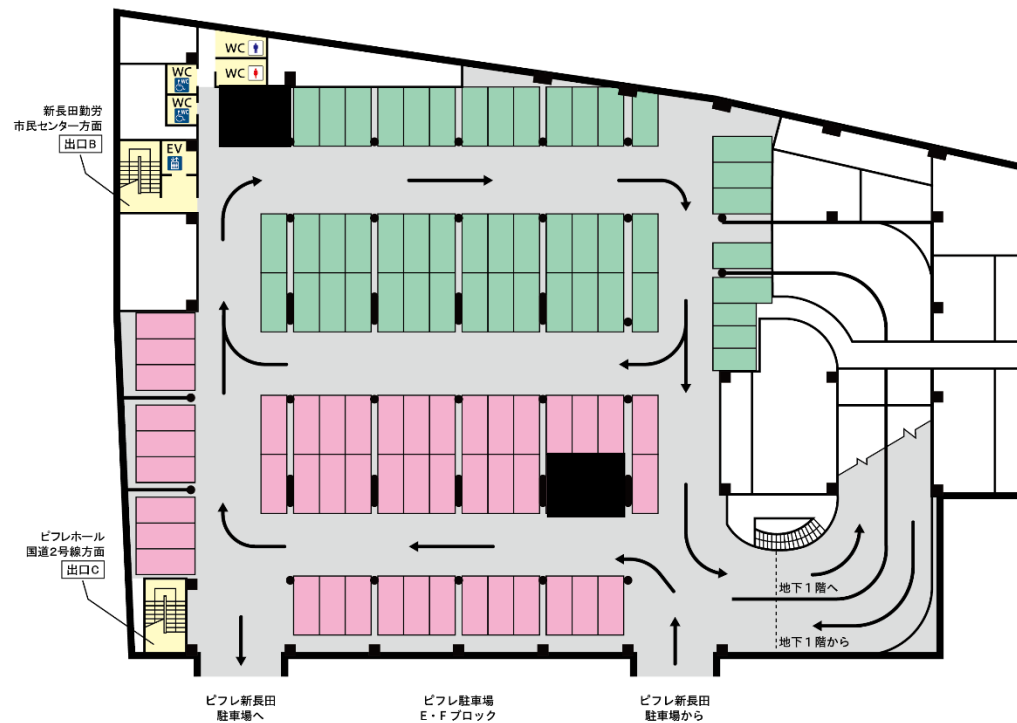

新長田駅前駐車場

地下1階

■部分はカーシェアリング導入不可

新長田駅前駐車場

地下2階

- Cブロック
- Dブロック
- 車路
- 階段・通路・トイレ
- 料金所事務所等

- 身障者用駐車区画
- 身障者用トイレ
- 男性トイレ
- 女性トイレ
- エレベーター

■部分はカーシェアリング導入不可