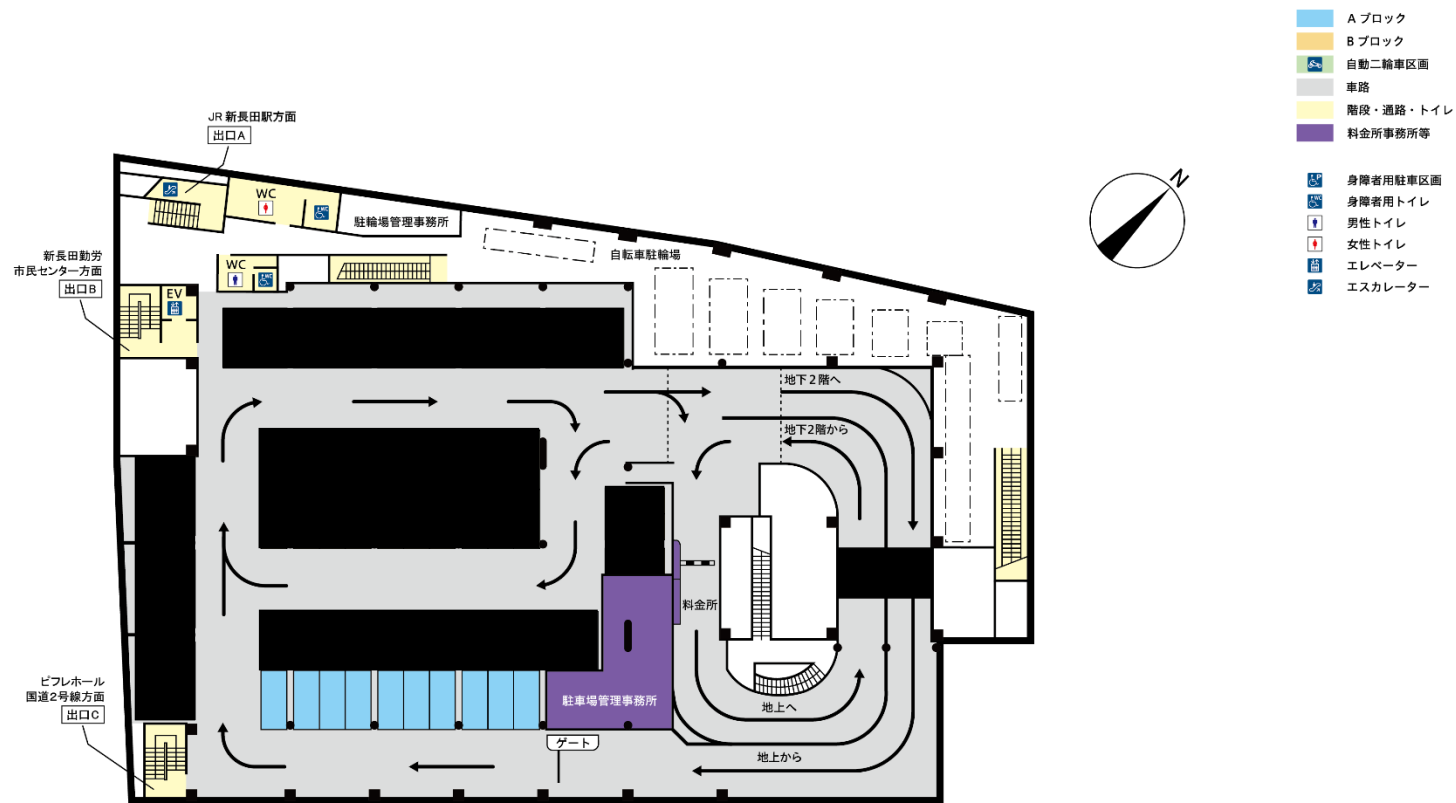

新長田駅前駐車場

地下1階

■部分はカーシェアリング導入不可

新長田駅前駐車場

地下2階

- Cブロック
- Dブロック
- 車路
- 階段・通路・トイレ
- 料金所事務所等

- 身障者用駐車区画
- 身障者用トイレ
- 男性トイレ
- 女性トイレ
- エレベーター

■部分はカーシェアリング導入不可