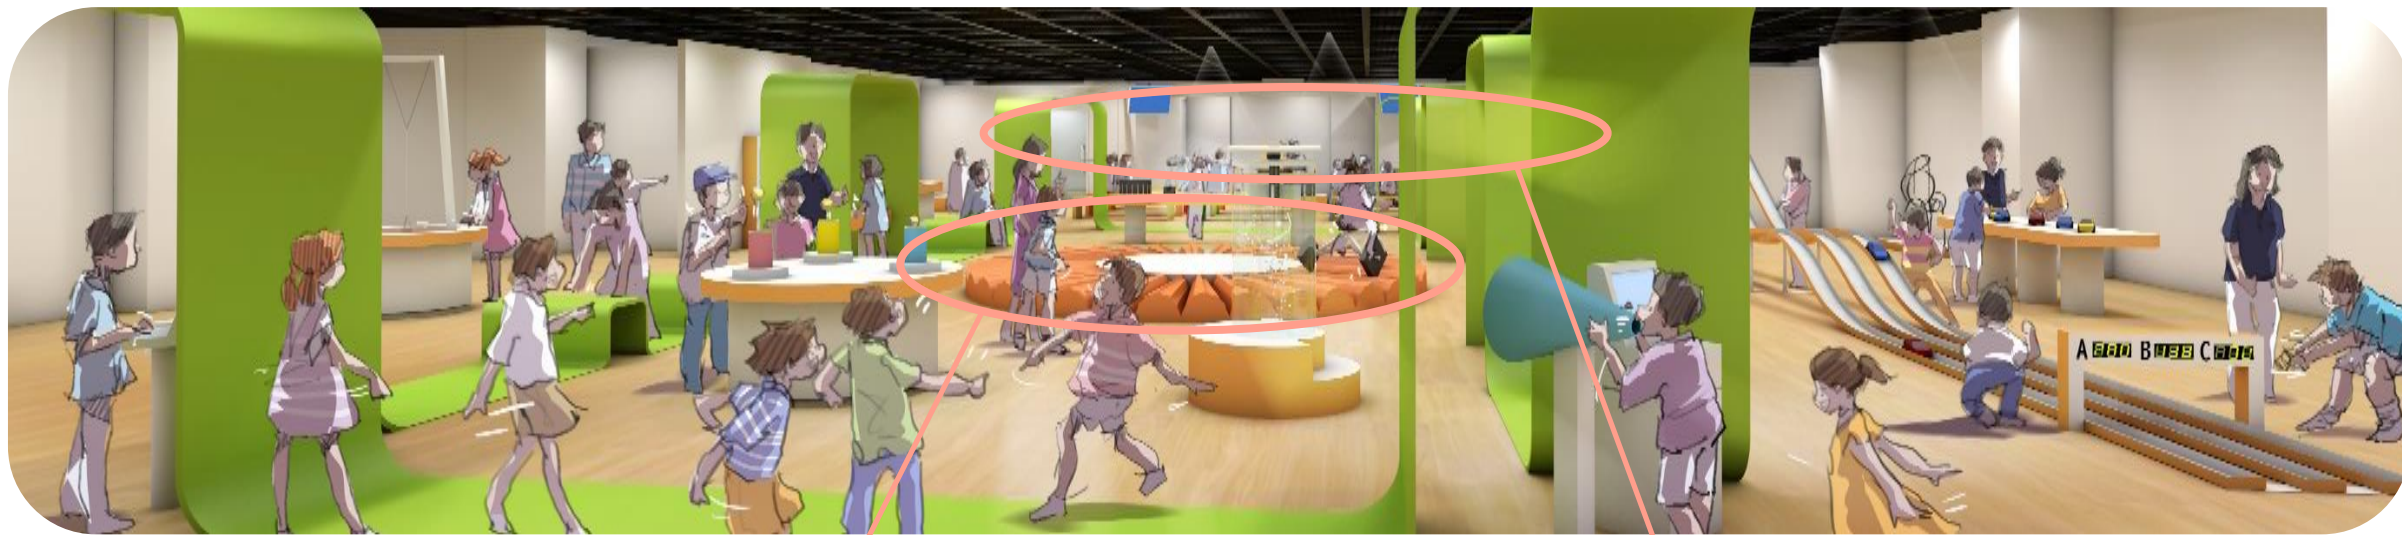

モーションステージ

スパークポッド

ボールコースター

第6展示室のリニューアル (Before)

第6展示室のリニューアル (After)

新たな発見や驚きのある展示へ ~第6展示室~

BE KOBE

キッズコーナー

四角い三輪車

ウインドルーム

The image shows the exterior of the Bando Kobe Youth Science Museum. The building is a multi-story structure with a modern design, featuring large glass windows and a facade of light-colored panels. A sign on the building reads "BANDO バンドー神戸青少年科学館". In the foreground, there is a large, abstract sculpture made of white, geometric shapes. The sky is blue with some clouds, and there are green trees and bushes around the building.