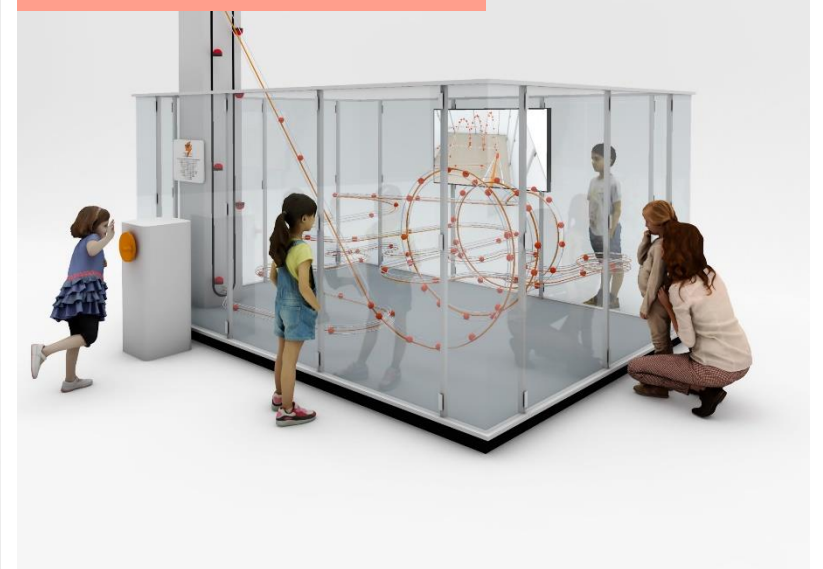

2025年3月末

第1期リニューアルオープン予定

2025年秋頃～

第2期リニューアル工事開始

第1展示室のリニューアル (Before)

空気ロケット

ロボットは"人造人間"
産業用ロボットと人間をくらべてみよう

ロボットはチェコスロバキアの作家チャペックが作った
"人造人間"を意味することもある。
しかし、ロボットと人間は、かなり長い時
間も遊べないし、同じ作業を繰り返す
産業用ロボットは、ロボットが得意な
作業で人間の代わりに働く目印をつく
り出す(ようせい)工場(たばこ)ロボット
も花(はな)人間以上の作業を行なっ
てきた。

6軸関節型ロボット
この産業用ロボットは、力の
調節が得意です。
● 力を調節する
● ひしをひく (ジョイント4)
● チリをひく (ジョイント5)
● 手組の足をまわす (ジョイント6)
これだけのロボット
は、かなり長い時間、同じ
作業を繰り返すことができます。

力の方向を変えるしくみ
力の大きさを調えるしくみ

第1展示室のリニューアル (After)

より体験を重視した展示へ ~第1展示室~

BE KOBE

モーションステージ

スパークポッド

ボールコースター

第6展示室のリニューアル (Before)

第6展示室のリニューアル (After)

新たな発見や驚きのある展示へ ~第6展示室~

BE KOBE

キッズコーナー

四角い三輪車

ウインドルーム

The image shows the exterior of the Bando Kobe Youth Science Museum. The building is a multi-story structure with a modern design, featuring large glass windows and a facade of light-colored panels. A sign on the building reads "BANDO バンドー神戸青少年科学館". In the foreground, there is a large, abstract sculpture made of white, geometric shapes. The sky is blue with some clouds, and there are green trees and bushes around the building.