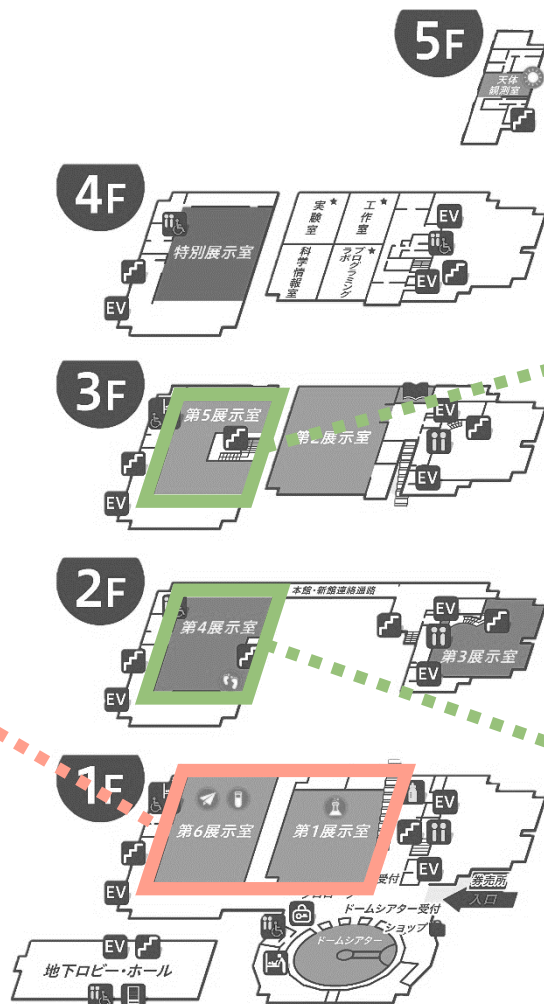

プラネタリウム (2022年)

第2展示室・発見の小径(こみち) (2022年)

開館40周年を機に、初めての大規模リニューアルを開始

大規模リニューアルの概要

スケジュール

BE KOBE

2024年11月～

第1期リニューアル工事開始（一部施設を閉鎖）

2025年3月末

第1期リニューアルオープン予定

2025年秋頃～

第2期リニューアル工事開始

第1展示室のリニューアル (Before)

空気ロケット

ロボットは"人造人間"
産業用ロボットと人間をくらべてみよう

ロボットはチェコスロバキアの作家チャペックが作った
"人造人間"を意味することもある。
しかし、ロボットと人間は、かなり長い時
間も遊べないし、同じ作業を繰り返す
産業用ロボットは、ロボットが得意な
作業で人間の代わりに働く目印をつく
り出す(ようせい)工場(たばこ)ロボット
も花(はな)人間以上の作業を行なっ
てきた。