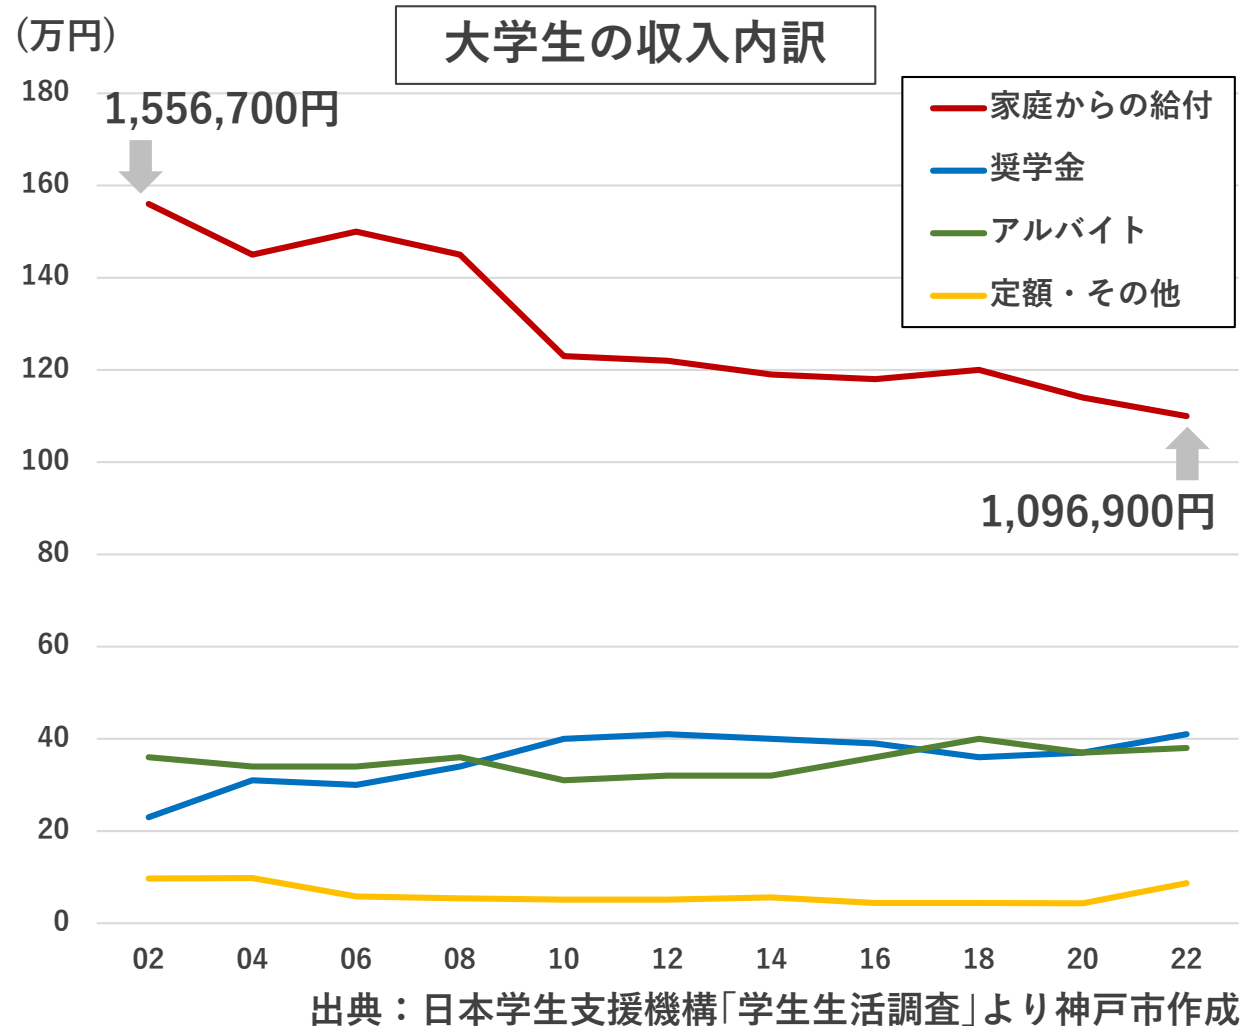

大学生を取り巻く環境

Q.ひとり暮らしの学生が、物価高騰の影響を受けていると感じるものは？ (回答者 | 735人)

- ・食費が一番影響を受けている

64.7%が回答

「マイナビ2025年卒大学生のライフスタイル調査」より

物価高騰の影響を受ける大学生の支援をスタート