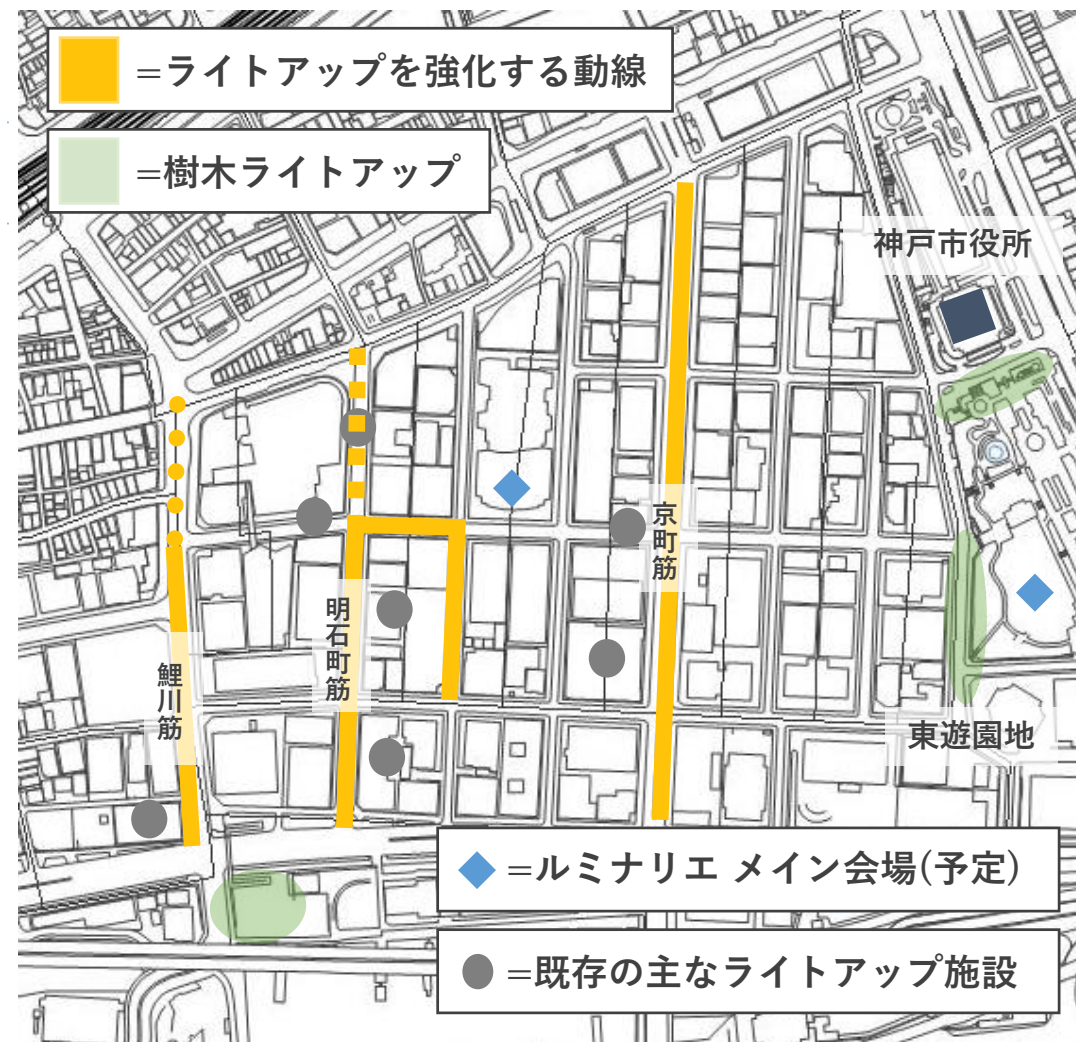

四角い三輪車

ウインドルーム

The image shows the exterior of the Bando Kobe Youth Science Museum. The building is a multi-story structure with a modern design, featuring large glass windows and a facade of light-colored panels. A sign on the building reads "BANDO バンドー神戸青少年科学館". In the foreground, there is a large, abstract sculpture made of white, geometric shapes. The sky is blue with some clouds, and there are green trees and bushes around the building.

**バンドー神戸青少年科学館の大規模リニューアルを進め
「ここでしかできない体験」を充実していきます**

**20万粒の光で包まれた旧居留地へ
～旧居留地地区のライトアップ～**

これまでの取り組み

まちと調和する風格ある
イルミネーションの推進

夜間における神戸都心の
さらなる回遊性向上

旧居留地の新たな夜間形成へ

○ エリアの主要な縦動線のライトアップを強化

明石町筋イルミネーションの延伸

▶ 大丸神戸店以南に拡大 (10/2~)

鯉川筋・京町筋 照明灯の高質化

▶ 温かみのある電球色へ (11月頃~)

東遊園地等のライトアップ

▶ 園内の樹木に照明設置 (1月頃~)

イルミネーション点灯式を開催

○ 点灯式

|日程| 10月2日(水)