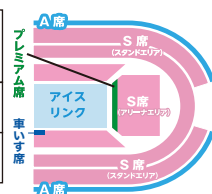

神戸・ワールド記念ホール40周年記念

神戸公演 神戸ワールド記念ホール

8/30 (金)	31 (土)	9/1 (日)
10:30	10:30	10:30
14:30	14:30	14:30
18:30	18:30	

■最寄駅:ポートライナー
「市民広場」駅より徒歩4分。
※近隣に有料駐車場はございますが、
公演当日は周辺道路の渋滞が
予想されます。
公共交通機関でのご来場を
お勧め致します。
■開場は開演の45分前(予定)
■公演時間:約1時間50分(休憩含む)