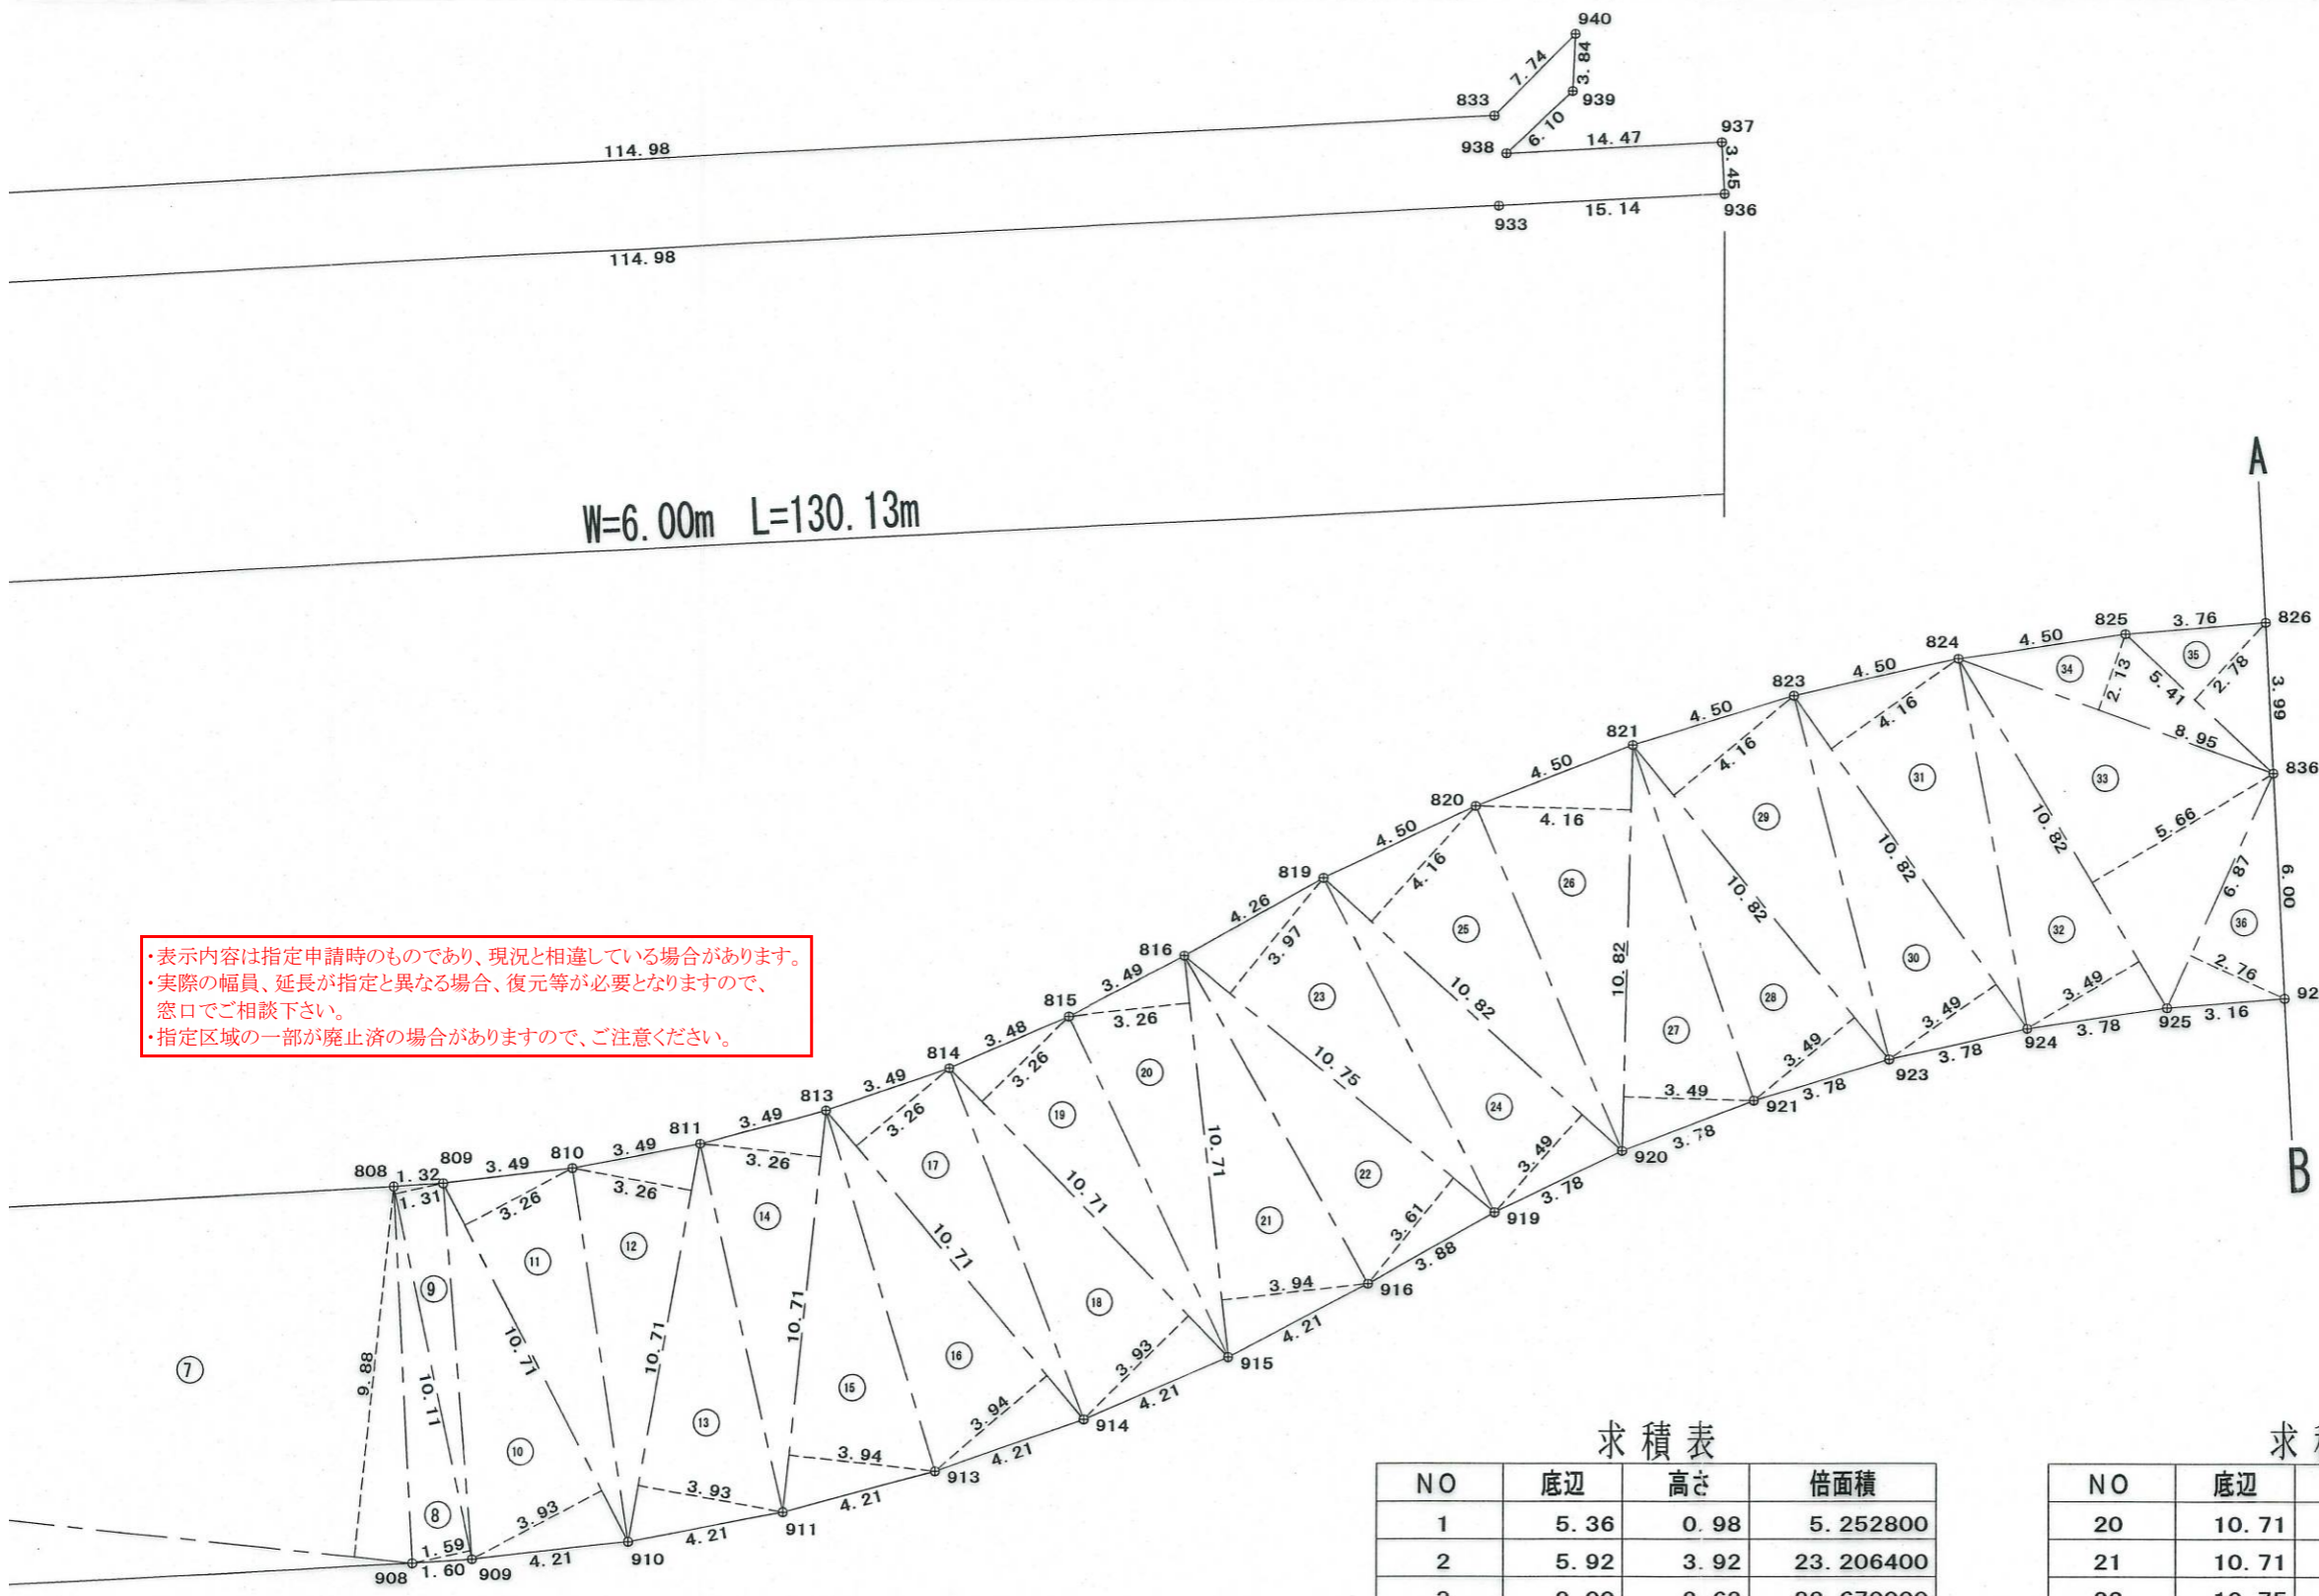

・表示内容は指定申請時のものであり、現況と相違している場合があります。
 ・実際の幅員、延長が指定と異なる場合、復元等が必要となりますので、窓口でご相談下さい。
 ・指定区域の一部が廃止済の場合がありますので、ご注意ください。

・表示内容は指定申請時のものであり、現況と相違している場合があります。
 ・実際の幅員、延長が指定と異なる場合、復元等が必要となりますので、窓口でご相談下さい。
 ・指定区域の一部が廃止済の場合がありますので、ご注意ください。

求積表

NO	底辺	高さ	倍面積
1	5.36	0.98	5.252800
2	5.92	3.92	23.206400
3	9.00	3.63	32.670000
4	11.43	3.46	39.547800
5	12.26	5.64	69.146400

求積表

NO	底辺	高さ	倍面積
20	10.71	3.26	34.914600
21	10.71	3.94	42.197400
22	10.75	3.61	38.807500
23	10.75	3.97	42.677500
24	10.82	3.49	37.761800