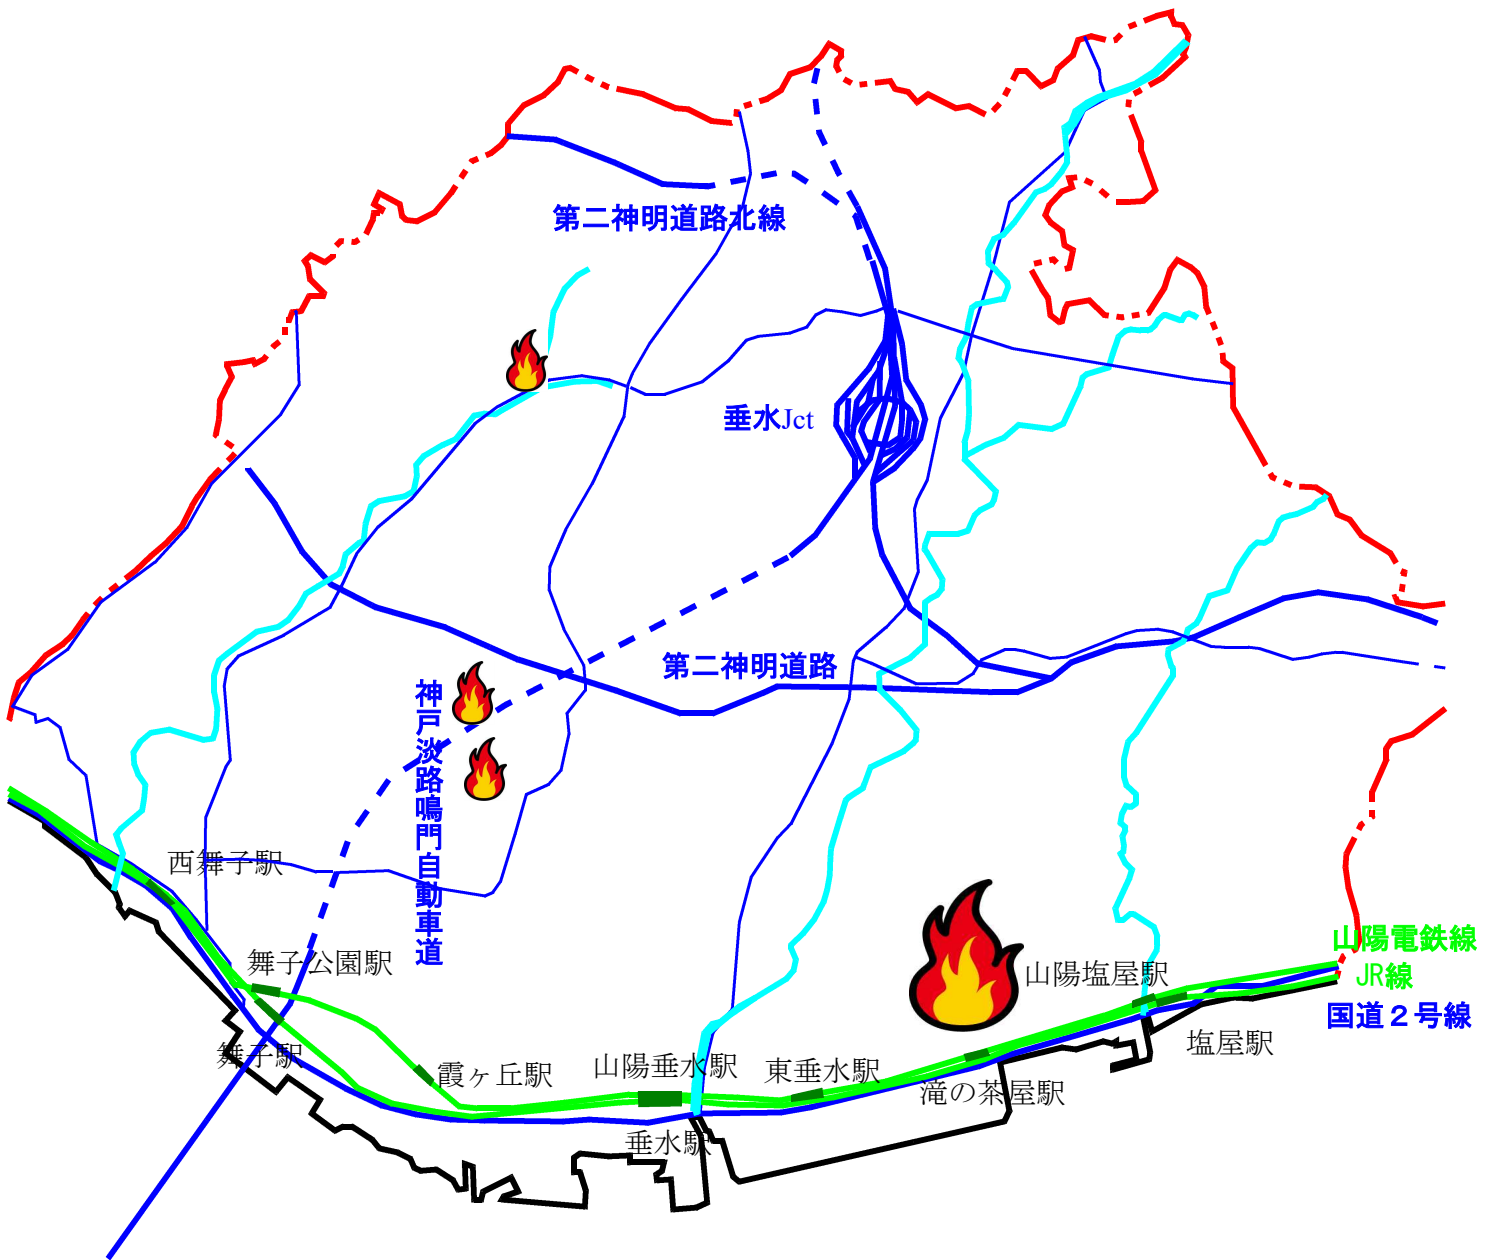

垂水区の放火・放火の疑いの火災 (令和6年)

No.	発生場所	発生月	発生時間	着火物
1	王居殿3丁目	4	16	掲示物
2	舞子陵	5	9	落葉
3	星陵台4丁目	5	8	ポスター
4	王居殿3丁目	6	5	ごみ類
5	王居殿3丁目	6	不明	掲示物
6	王居殿3丁目	6	不明	チラシ
7	王居殿3丁目	6	不明	掲示物
8	多聞台1丁目	6	22	イス