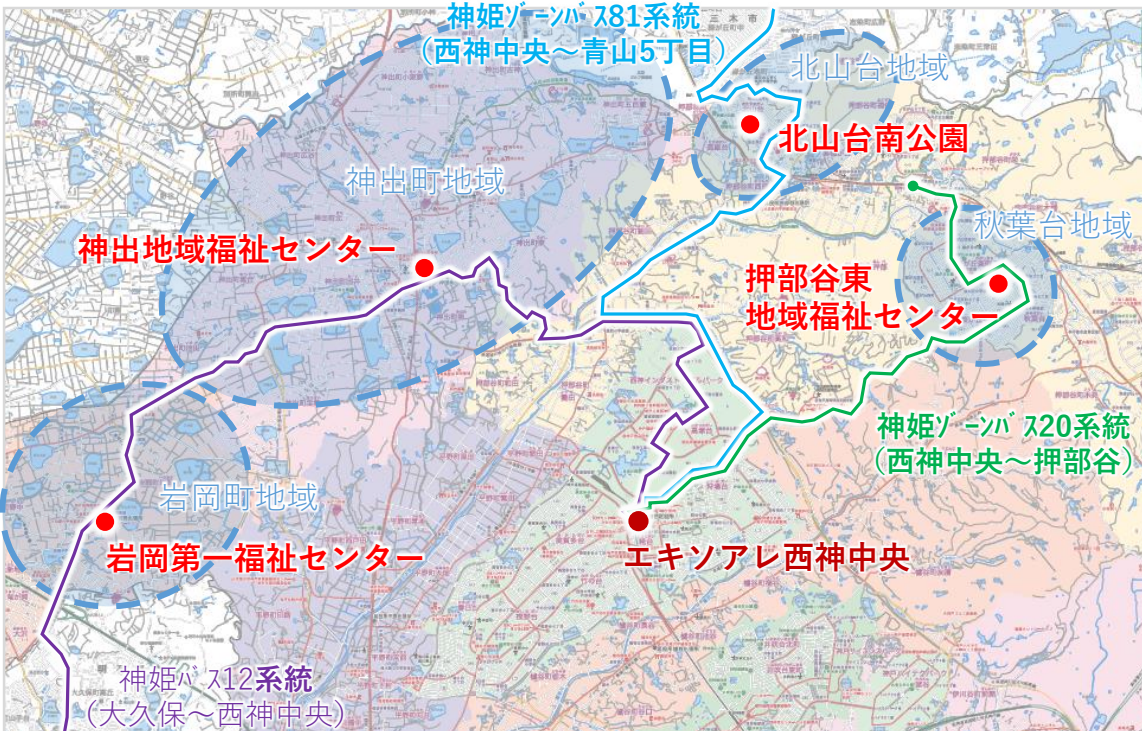

# 移動販売車を活用した出張販売の実証事業

概要：貨客混載事業につなげていくための実証事業として、西神中央駅を発着し、郊外団地や農村地域を結ぶ路線バスの沿線において、駅前のショッピングセンター「エキソアレ西神中央」で販売している商品を移動販売車で運び、販売を行う

場所：北山台地域：北山台南公園（富士見が丘2丁目23-8）

秋葉台地域：押部谷東地域福祉センター（秋葉台2丁目1-133）

神出町地域：神出地域福祉センター（神出町田井34-2）

岩岡町地域：岩岡第一福祉センター（岩岡町岩岡922-1）

期間：2023年11月～2024年1月

期間中の月曜日、火曜日のうち17日間

兵庫ダイハツ販売(株)より提供いただく車両  
ダイハツハイゼット (Nibako)