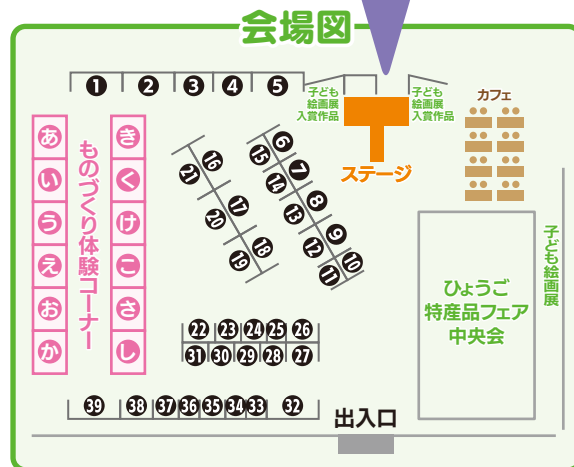

はばタンがやってくるよ!  
運がよければ、会えるかも!?

兵庫県マスコット はばタン

メインステージ前スペース  
28日10:00~ 開会式、28日11:00~ 表彰式  
(子ども絵画展・ひょうご技能グランプリなど)  
28日午後~29日 ファッションショー・匠の技による  
ものづくりの実演や体験などを実施します。

無料シャトルバス

会場へは、JR三宮駅南東・ラウンドワン前より、無料シャトルバスをご利用ください。定員53名です。乗車できない場合は、次の便をご利用ください。