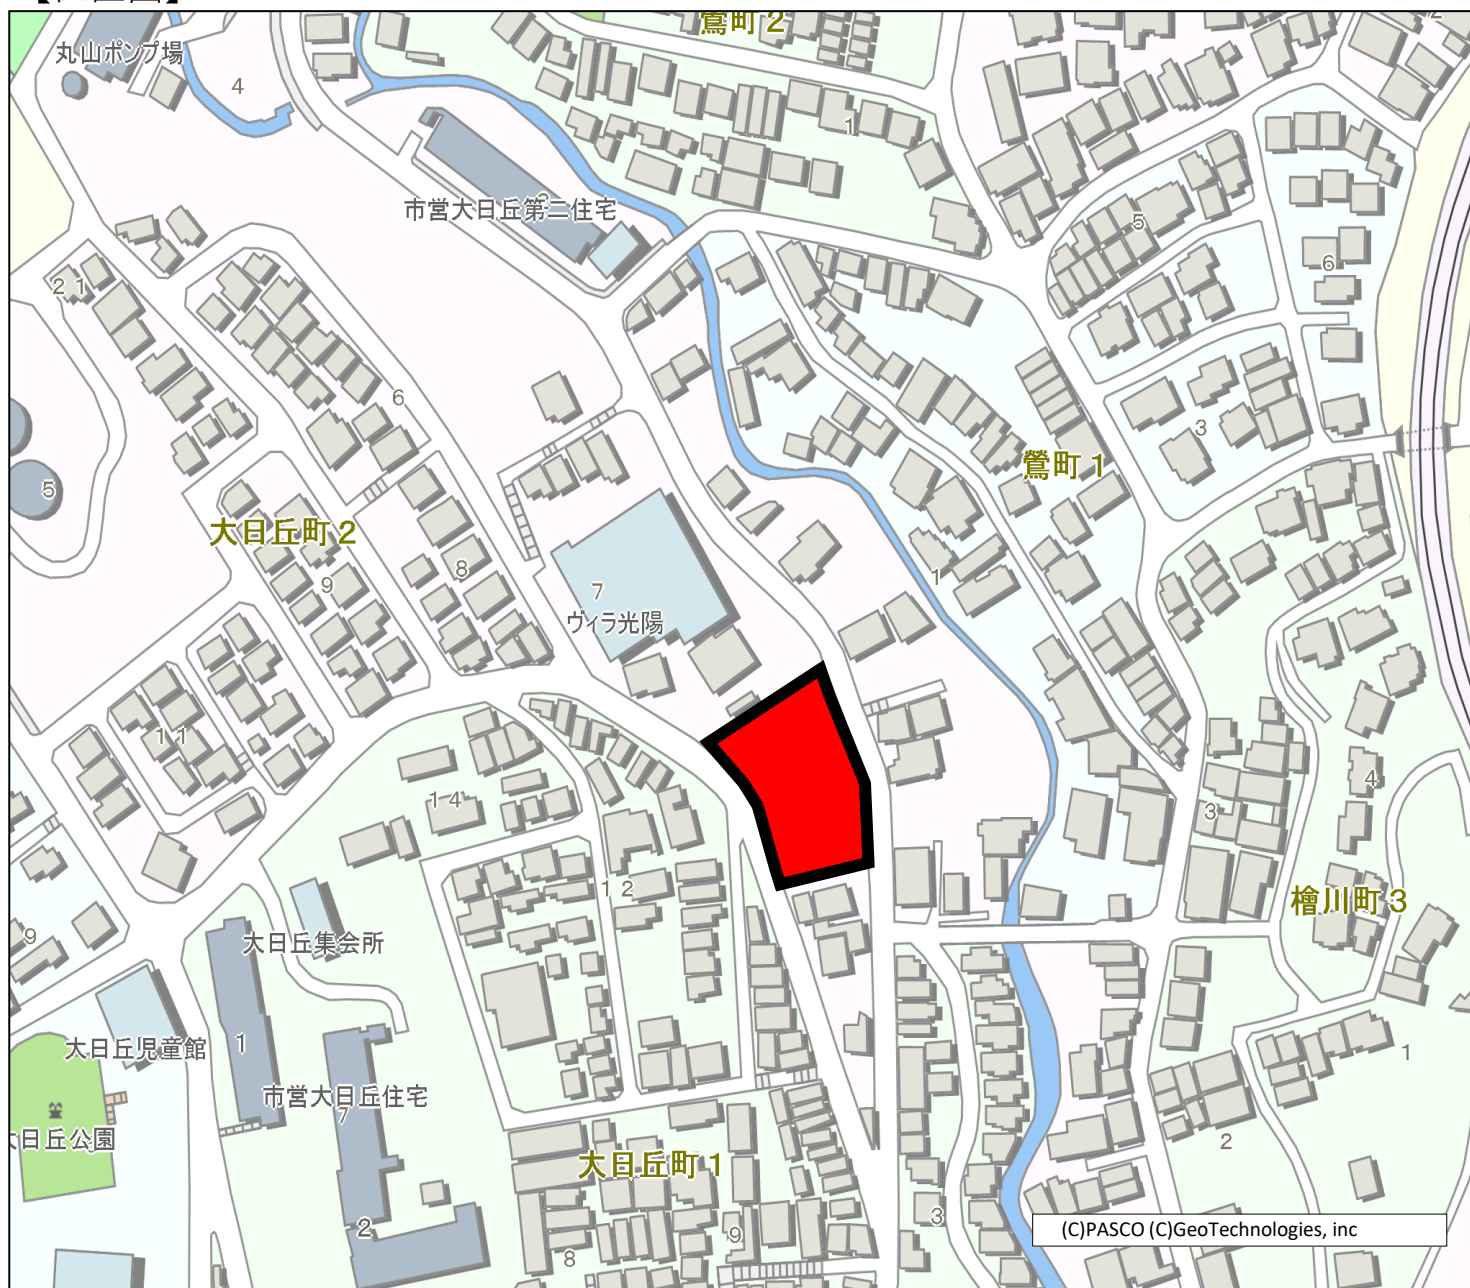

## 物件概要書

所在（地番）	神戸市長田区大目丘町2丁目24番		
地目	宅地	面積	1,575.37㎡（実測）
区域区分	市街化区域	用途地域	第1種中高層住居専用地域
建ぺい率	60%	容積率	200%
高度地区	第3種高度地区	防火・準防火地域	準防火地域
その他制限	宅地造成等工事規制区域		
活用方法	入札（売却）準備中		
所管課	行財政局資産活用課（TEL:078-322-5142）		

### 【位置図】

【写真】

南方向より撮影

北方向より撮影