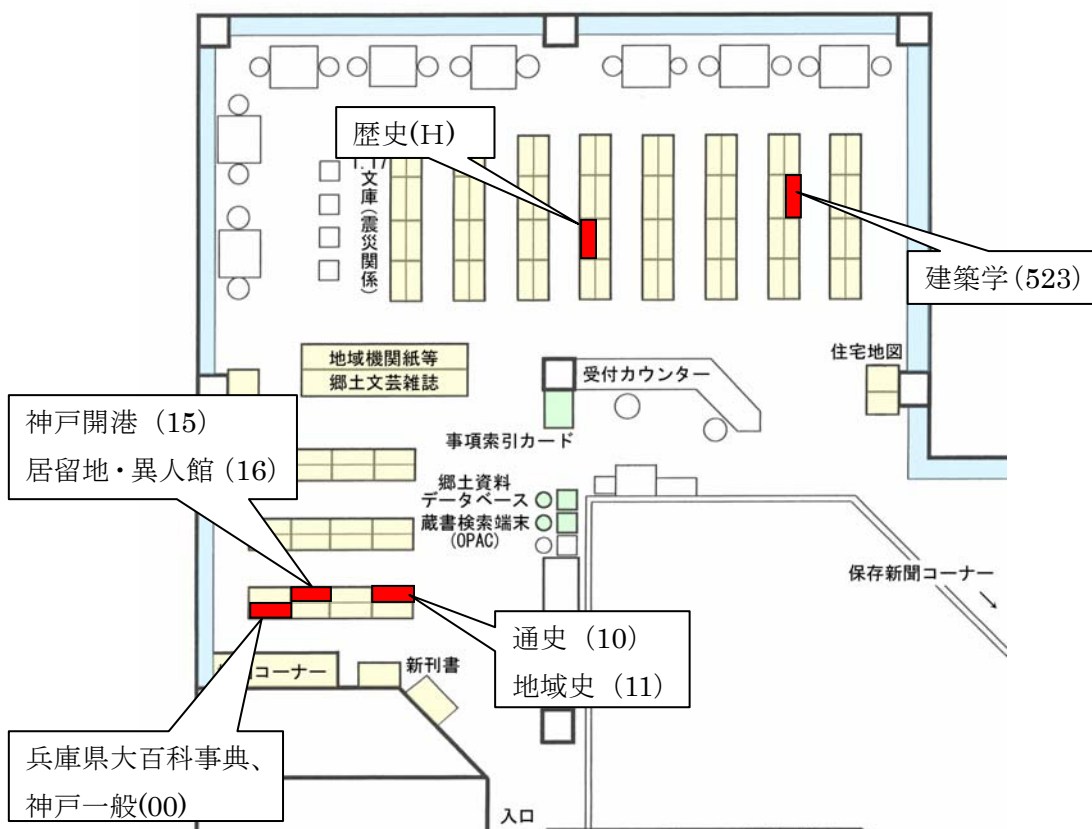

「外国人居留地」

はじめに

- ◆ 2階の神戸ふるさと文庫へ行ってみましょう。
- ◆ 『兵庫県大百科事典』（地図参照）を見てください。（「居留地」の項）

本をさがす

- ◆ 本棚を見てください。
 - 「神戸開港（背ラベル 15）」「居留地・異人館（背ラベル 16）」のあたりを見てください。

〔2階神戸ふるさと文庫 案内図〕

●関連するテーマの本も見てください。

外国文化……………「神戸一般（背ラベル 00）」

神戸市・中央区の歴史…「通史（背ラベル 10）」「地域史（背ラベル 11）」
「歴史（背ラベルH）」

建築物……………「近代建築（背ラベル 523）」

◆蔵書検索端末（OPAC）で検索してください。

「フリーワード」の欄に次のような言葉を入力して検索してみてください。

居留地 開港 異人館 近代建築

▲複数の言葉をスペースで区切って組み合わせることもできます。

▲漢字だけでなく、ひらがなでも検索してみてください。