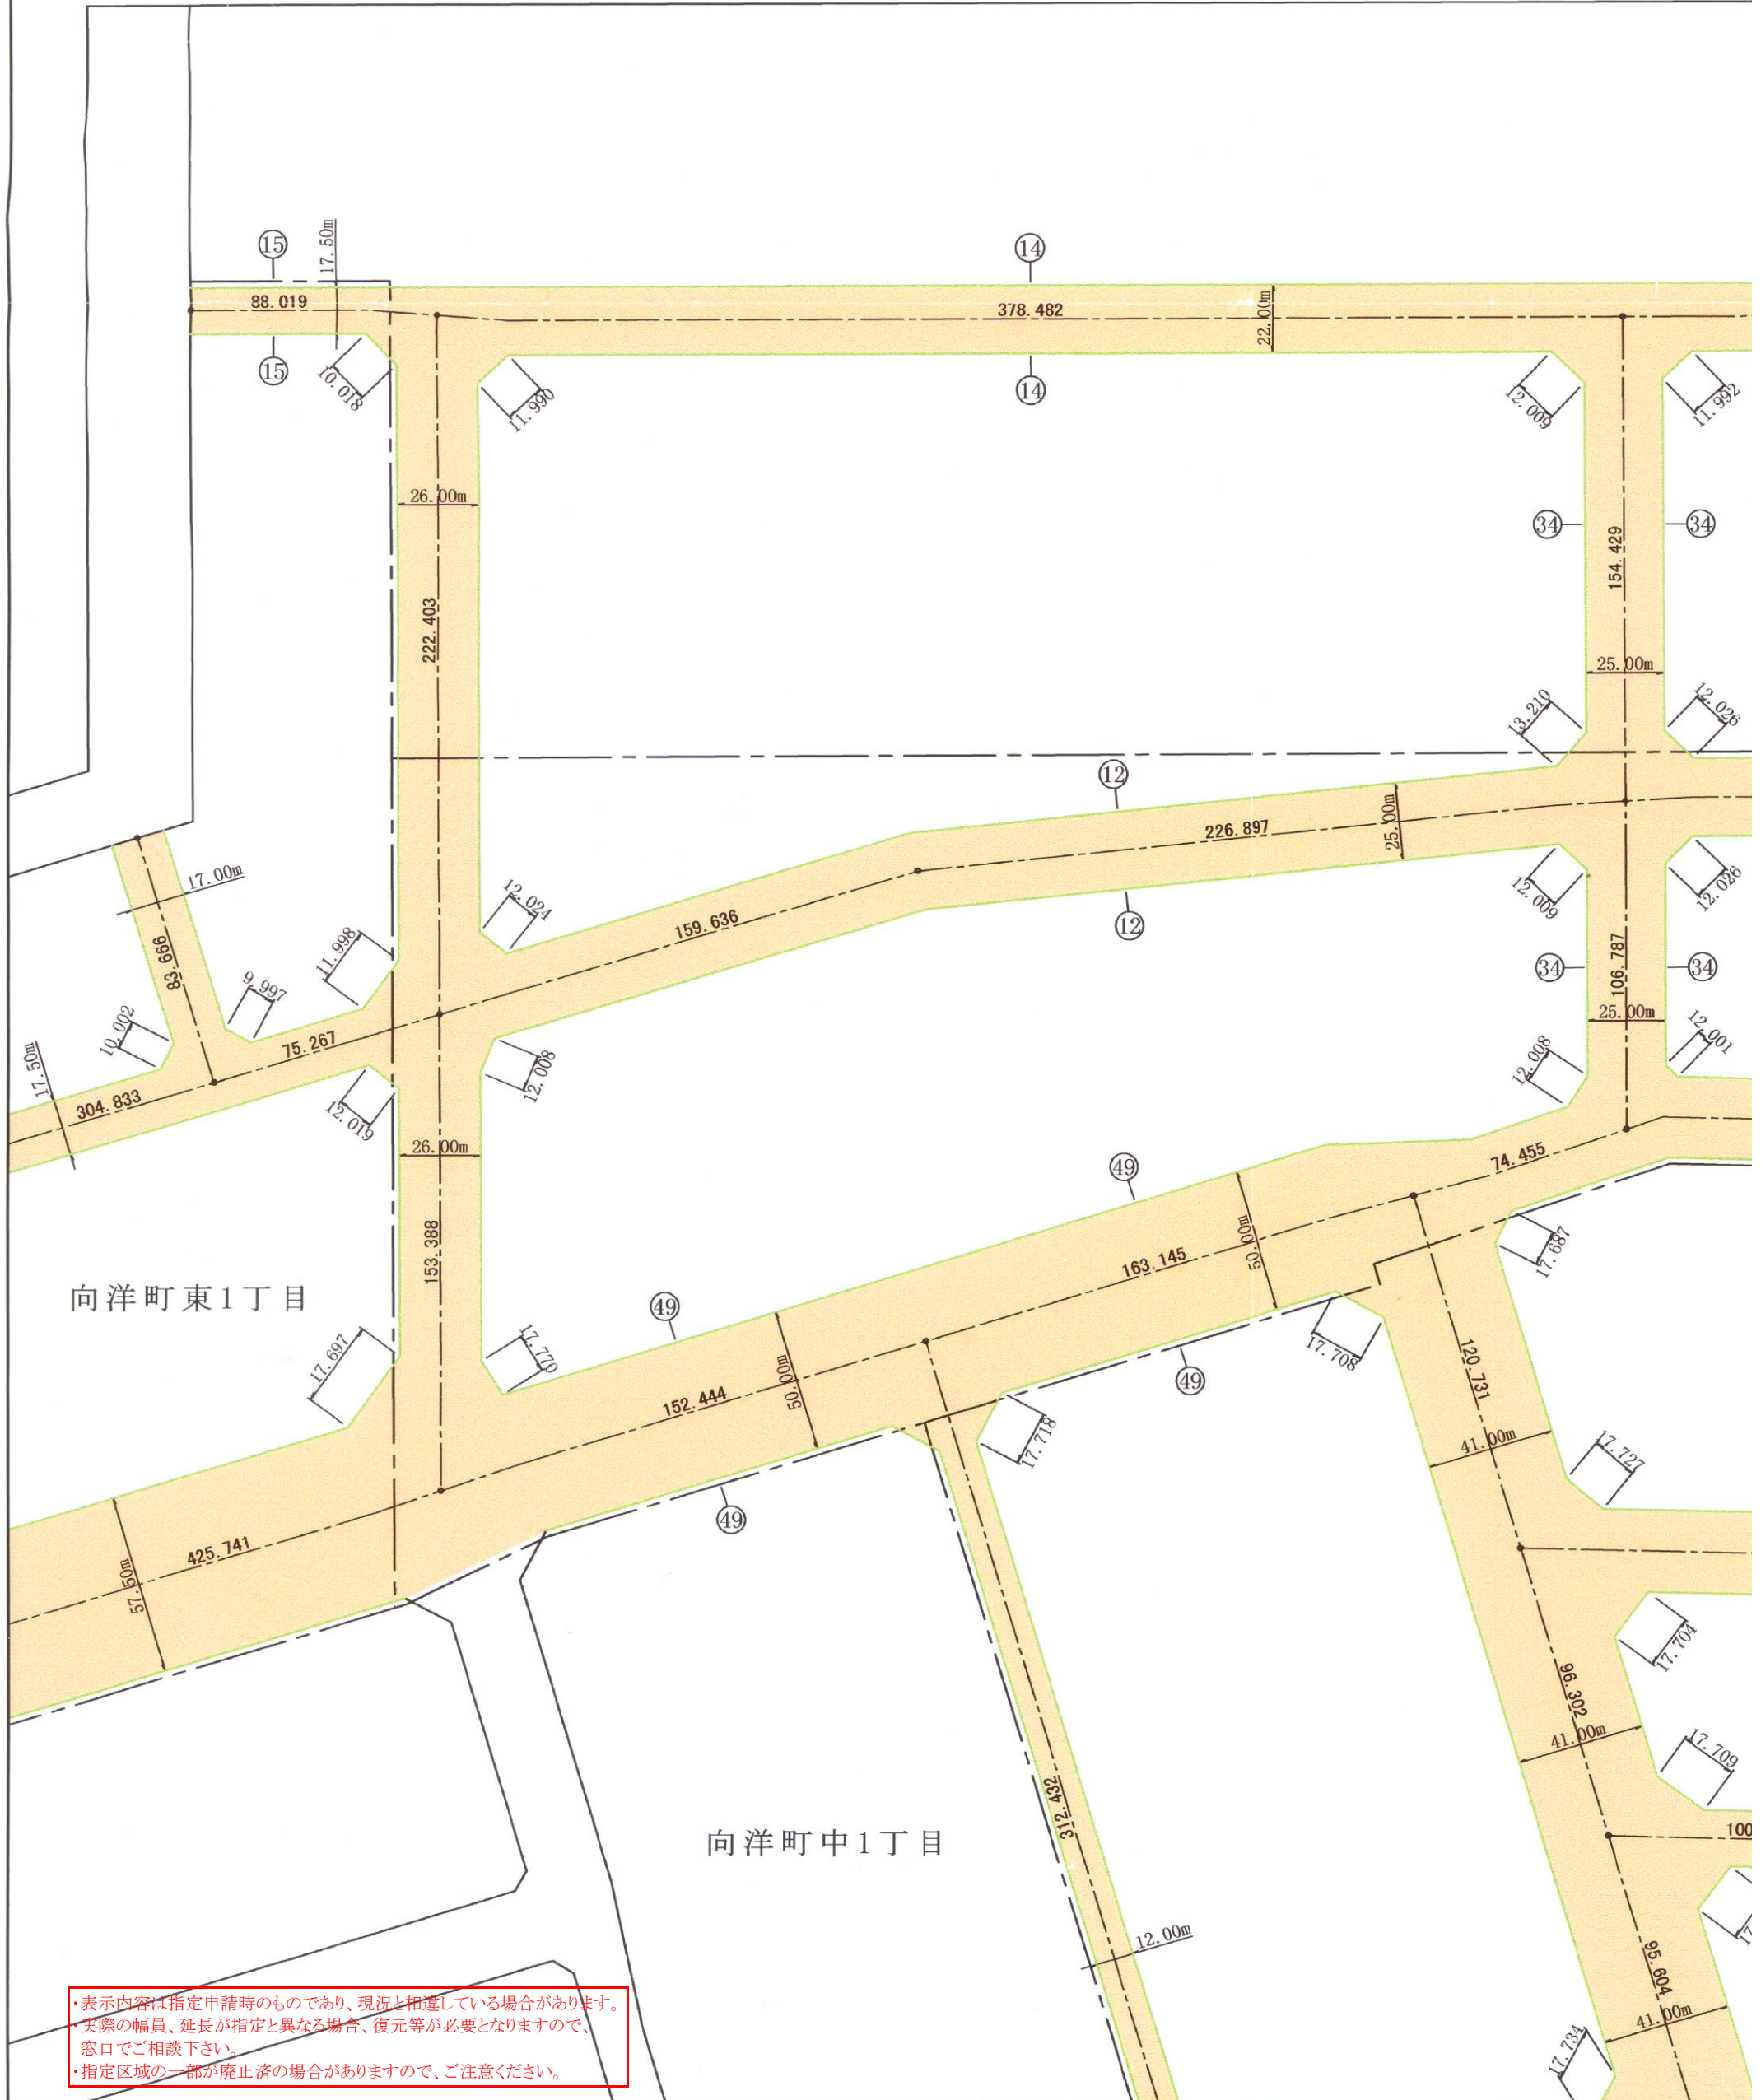

・表示内容は指定申請時のものであり、現況と相違している場合があります。
・実際の幅員、延長が指定と異なる場合、復元等が必要となりますので、窓口でご相談下さい。
・指定区域の一部が廃止済の場合がありますので、ご注意ください。

・表示内容は指定申請時のものであり、現況と相違している場合があります。
・実際の幅員、延長が指定と異なる場合、復元等が必要となりますので、窓口でご相談下さい。
・指定区域の一部が廃止済の場合がありますので、ご注意ください。