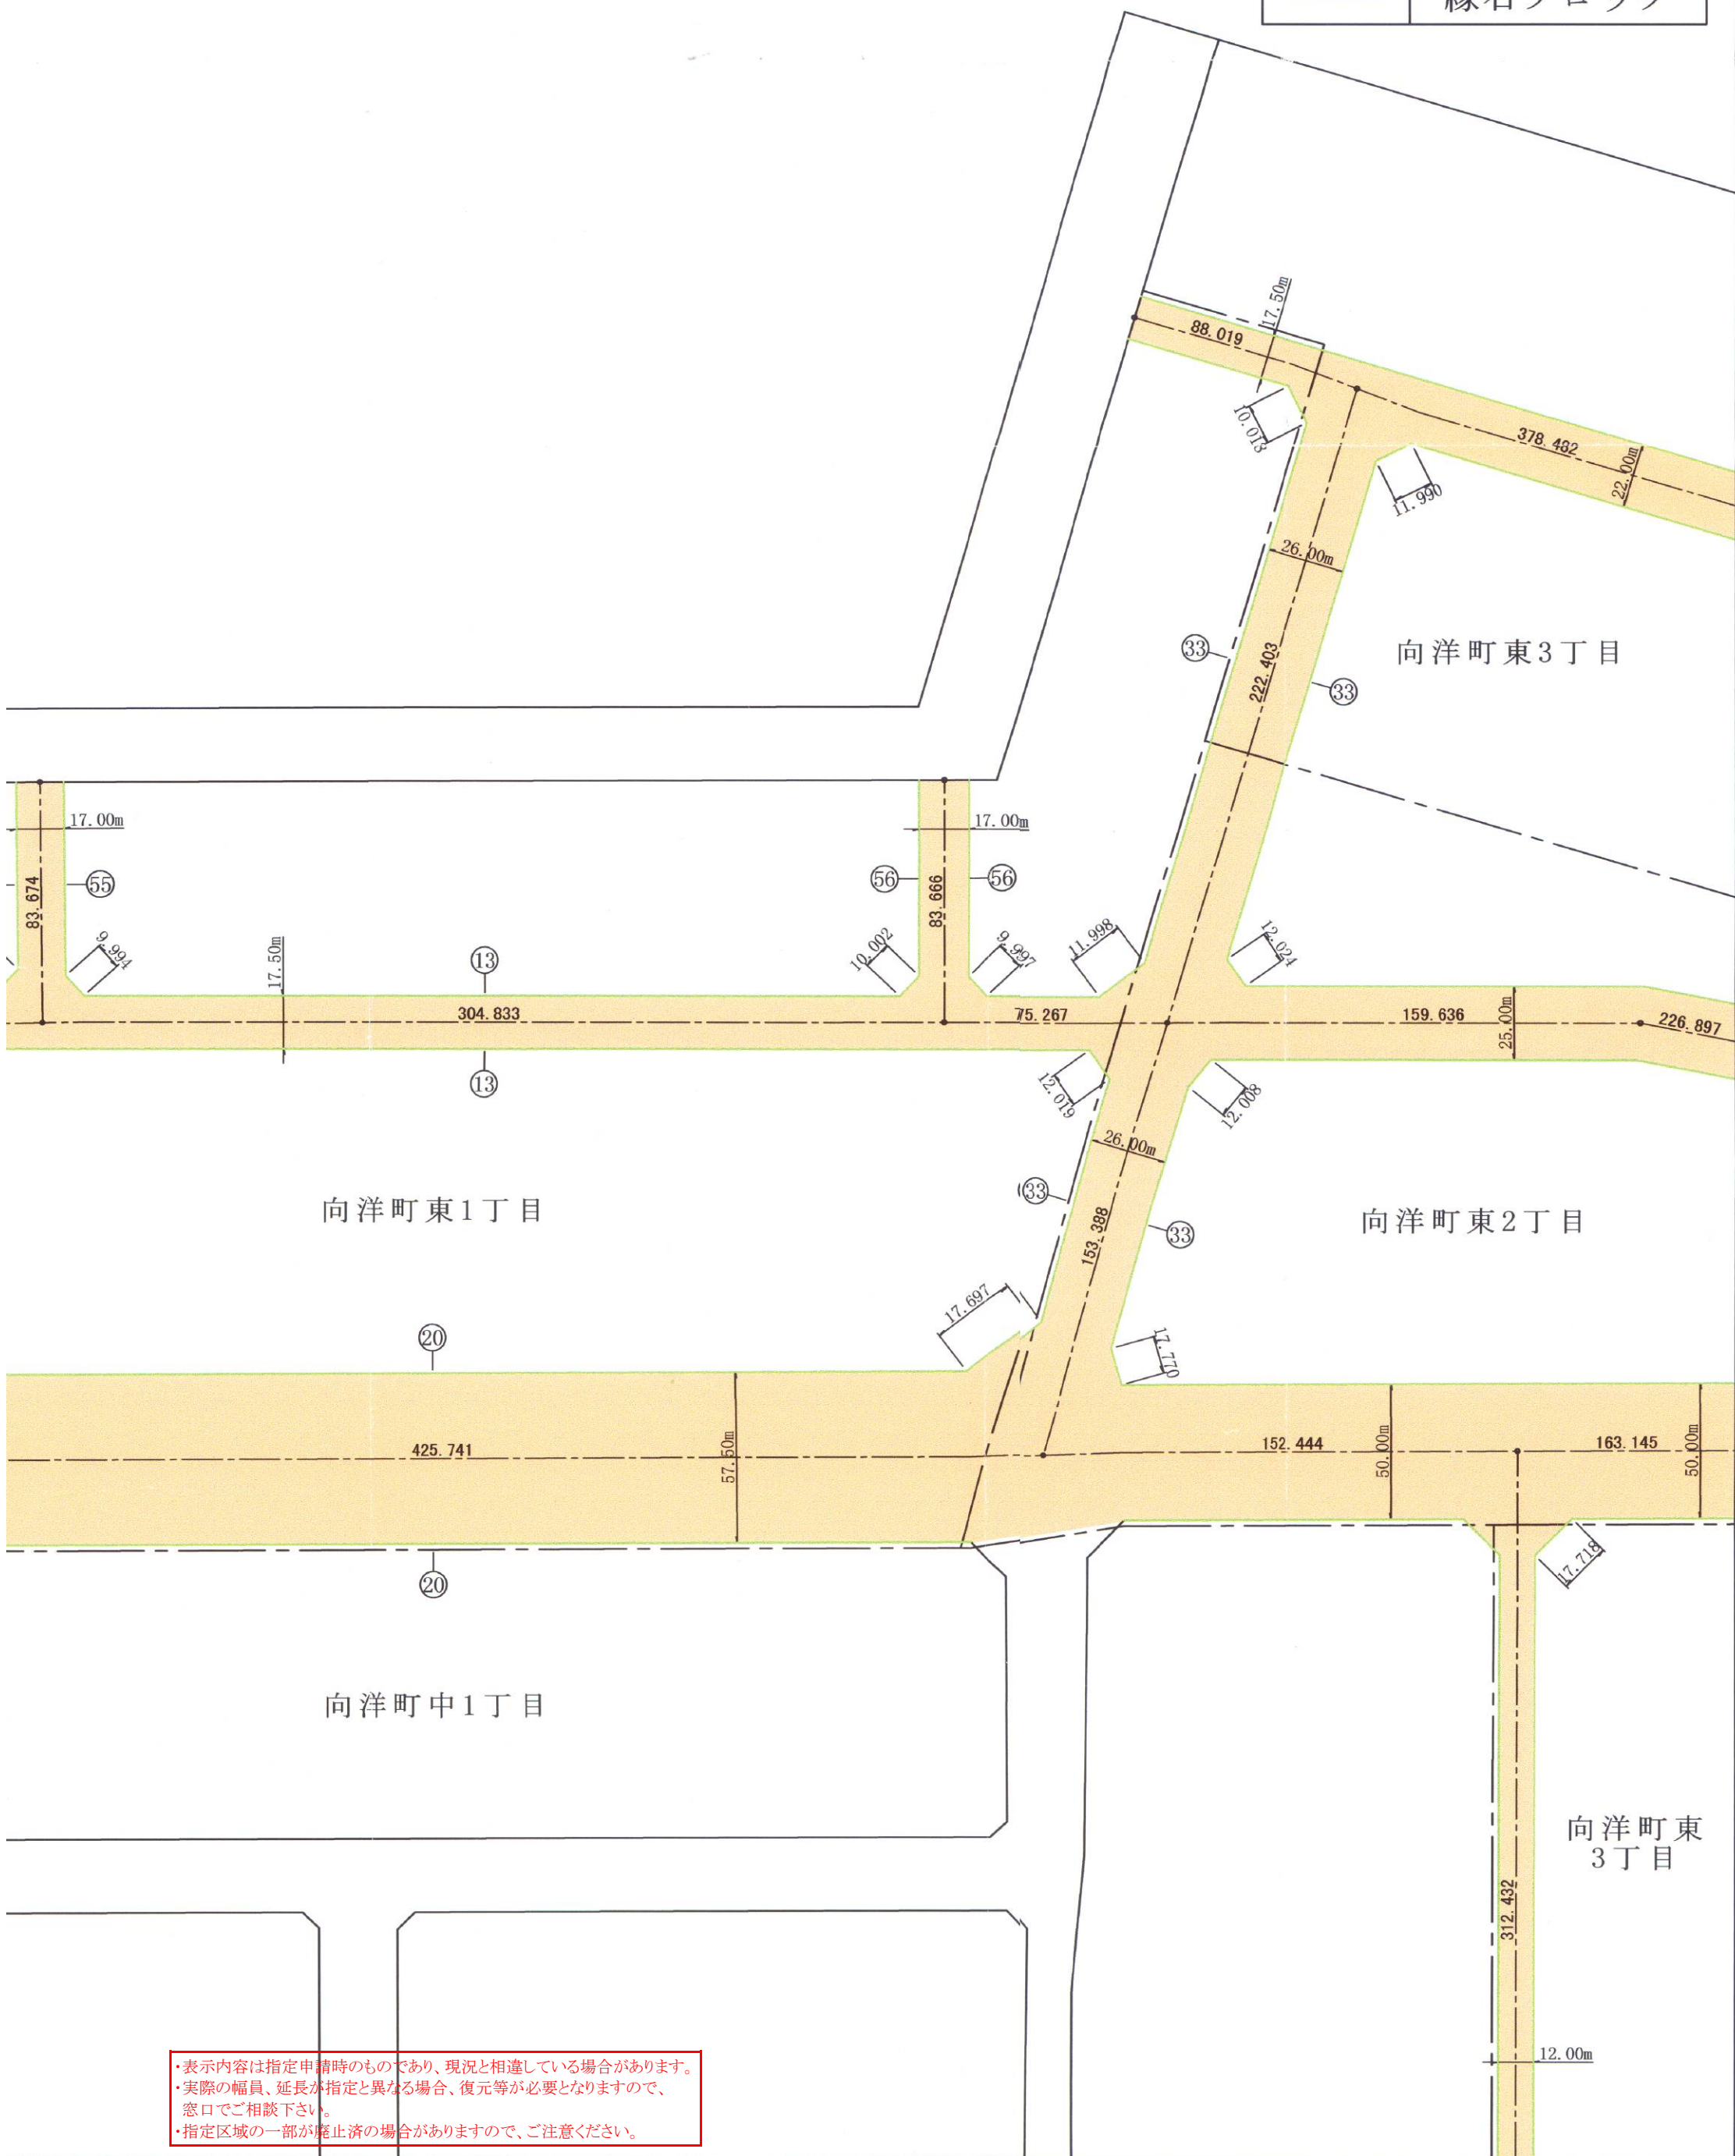

・表示内容は指定申請時のものであり、現況と相違している場合があります。  
 ・実際の幅員、延長が指定と異なる場合、復元等が必要となりますので、窓口でご相談下さい。  
 ・指定区域の一部が廃止済の場合がありますので、ご注意ください。

凡例

	境界構造物
	縁石ブロック

・表示内容は指定申請時のものであり、現況と相違している場合があります。  
 ・実際の幅員、延長が指定と異なる場合、復元等が必要となりますので、窓口でご相談下さい。  
 ・指定区域の一部が廃止済の場合がありますので、ご注意ください。