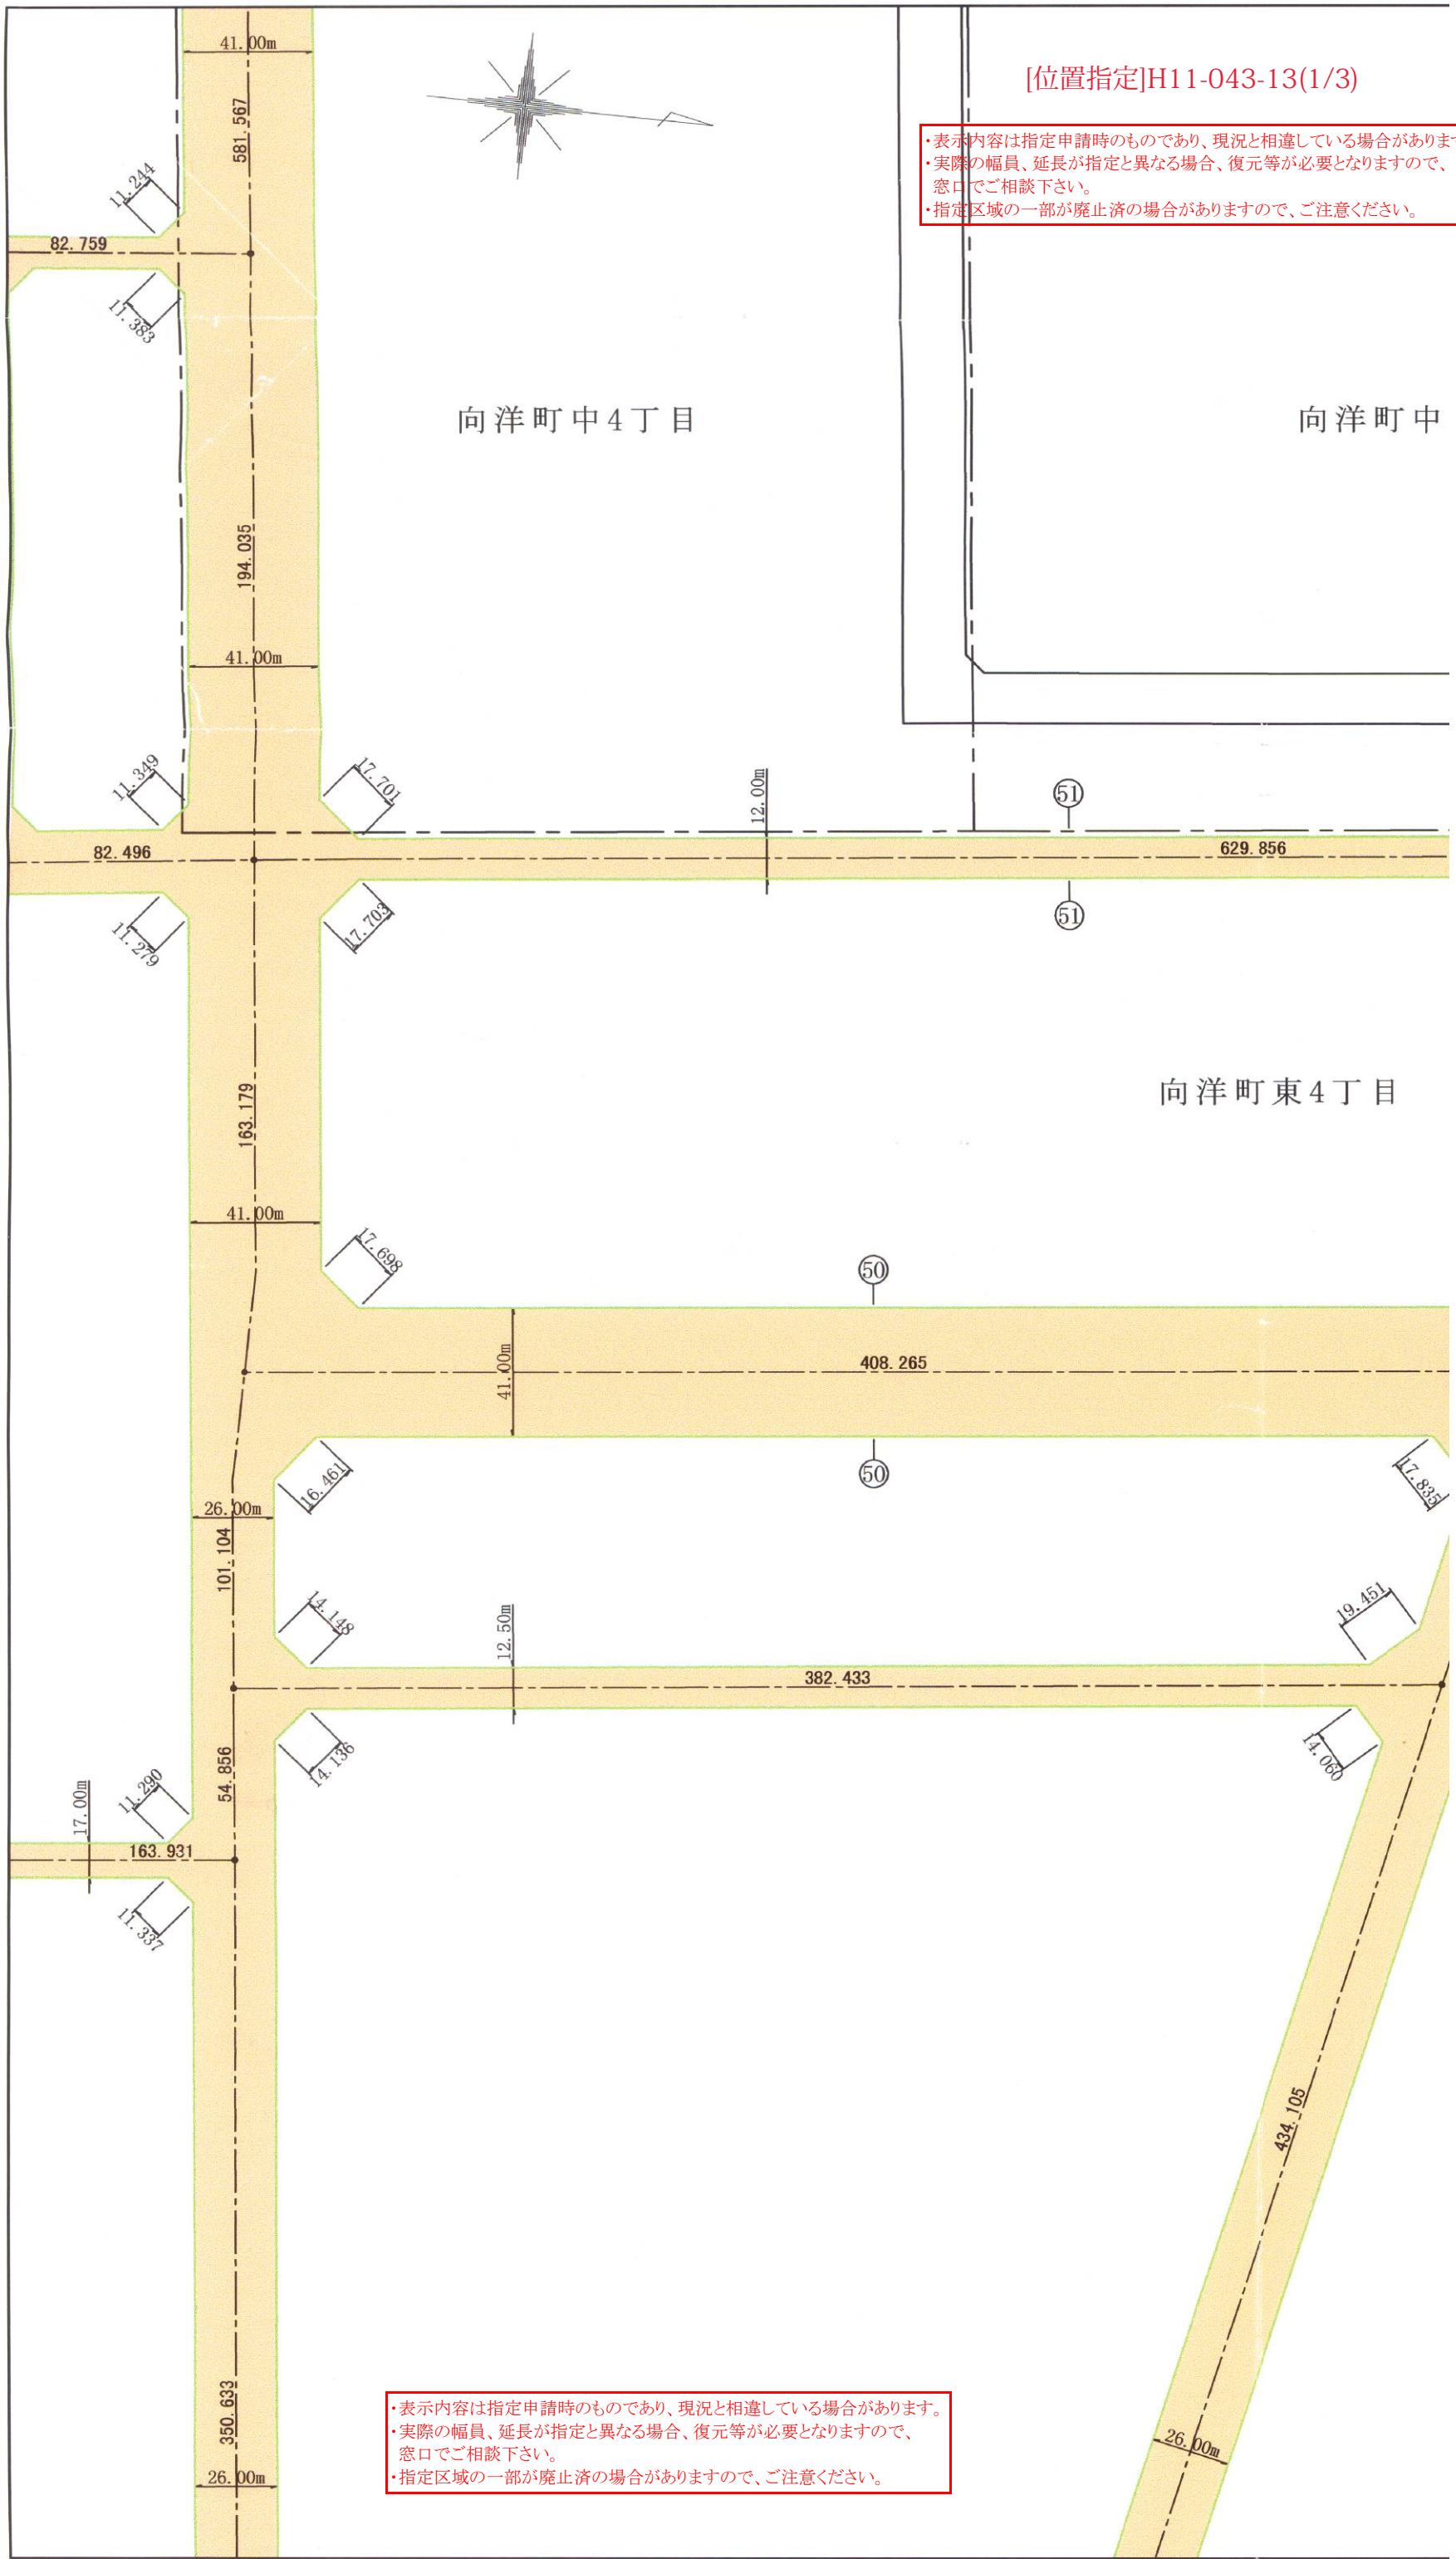

[位置指定]H11-043-13(1/3)

- ・表示内容は指定申請時のものであり、現況と相違している場合があります。
- ・実際の幅員、延長が指定と異なる場合、復元等が必要となりますので、窓口でご相談下さい。
- ・指定区域の一部が廃止済の場合がありますので、ご注意ください。

向洋町中4丁目

向洋町中

向洋町東4丁目

- ・表示内容は指定申請時のものであり、現況と相違している場合があります。
- ・実際の幅員、延長が指定と異なる場合、復元等が必要となりますので、窓口でご相談下さい。
- ・指定区域の一部が廃止済の場合がありますので、ご注意ください。