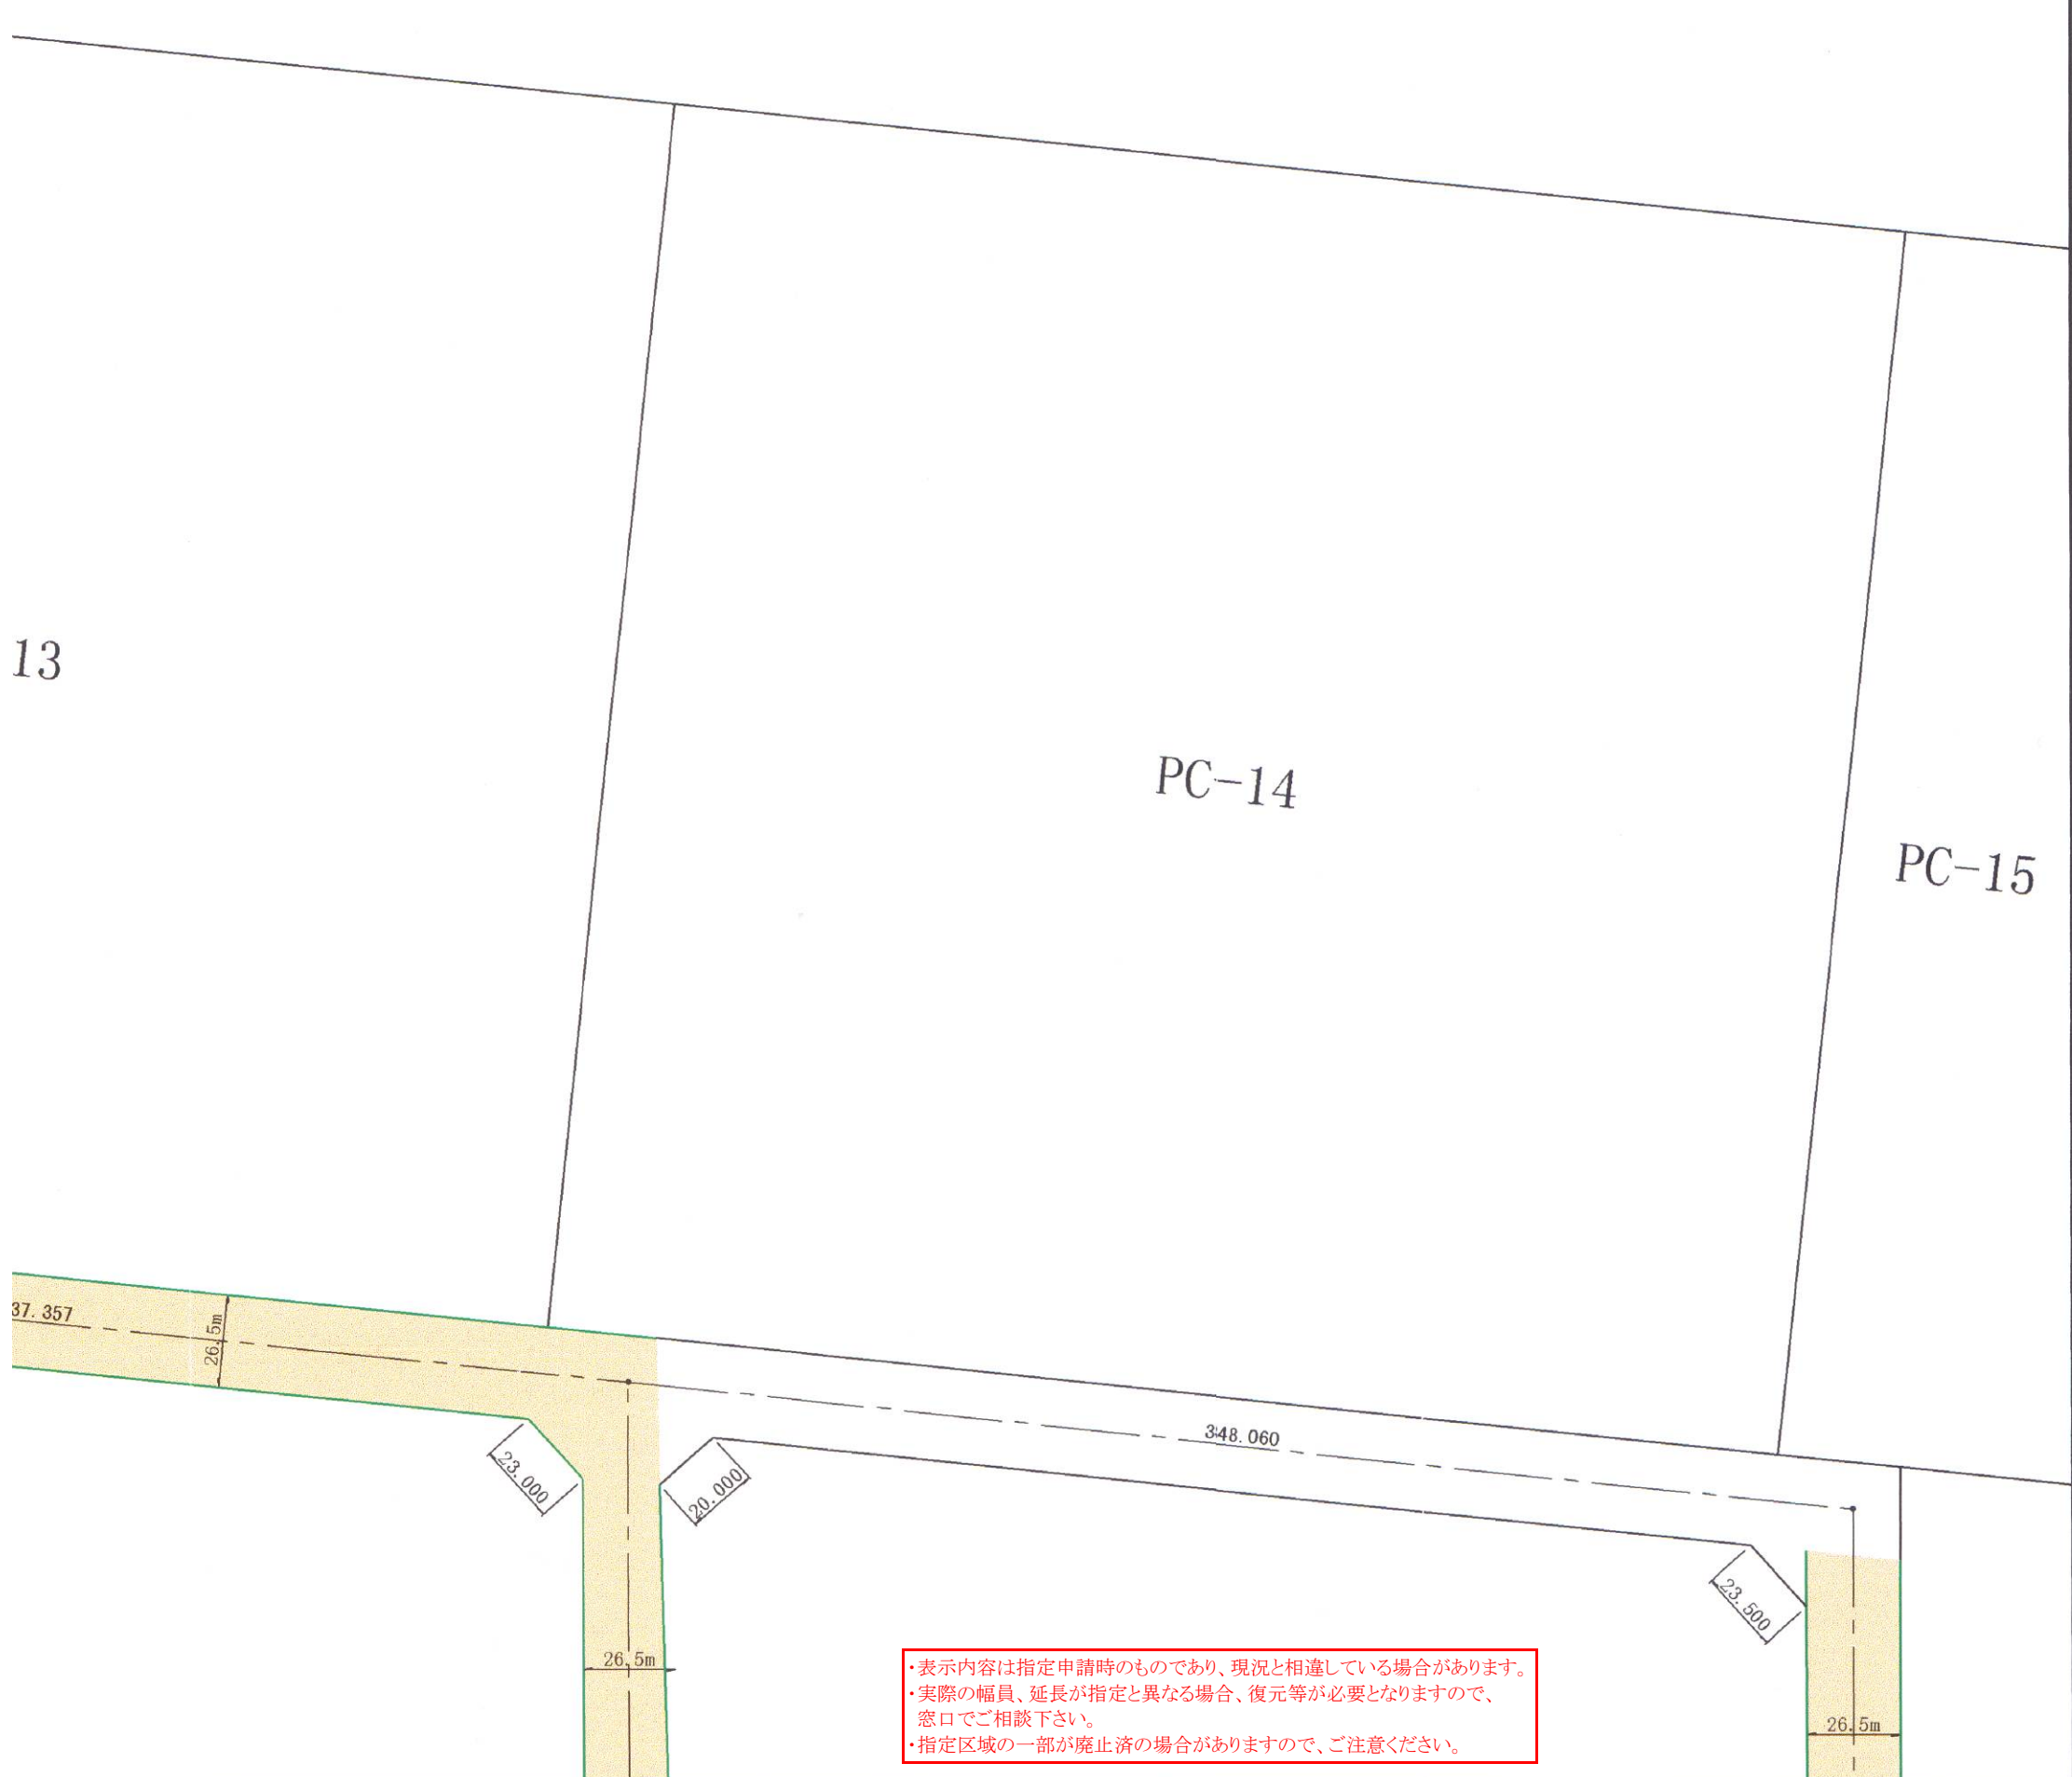

・表示内容は指定申請時のものであり、現況と相違している場合があります。  
・実際の幅員、延長が指定と異なる場合、復元等が必要となりますので、窓口でご相談下さい。  
・指定区域の一部が廃止済の場合がありますので、ご注意ください。

凡 例

	境界構造物
	縁石ブロック
	そ の 他

・表示内容は指定申請時のものであり、現況と相違している場合があります。  
・実際の幅員、延長が指定と異なる場合、復元等が必要となりますので、窓口でご相談下さい。  
・指定区域の一部が廃止済の場合がありますので、ご注意ください。