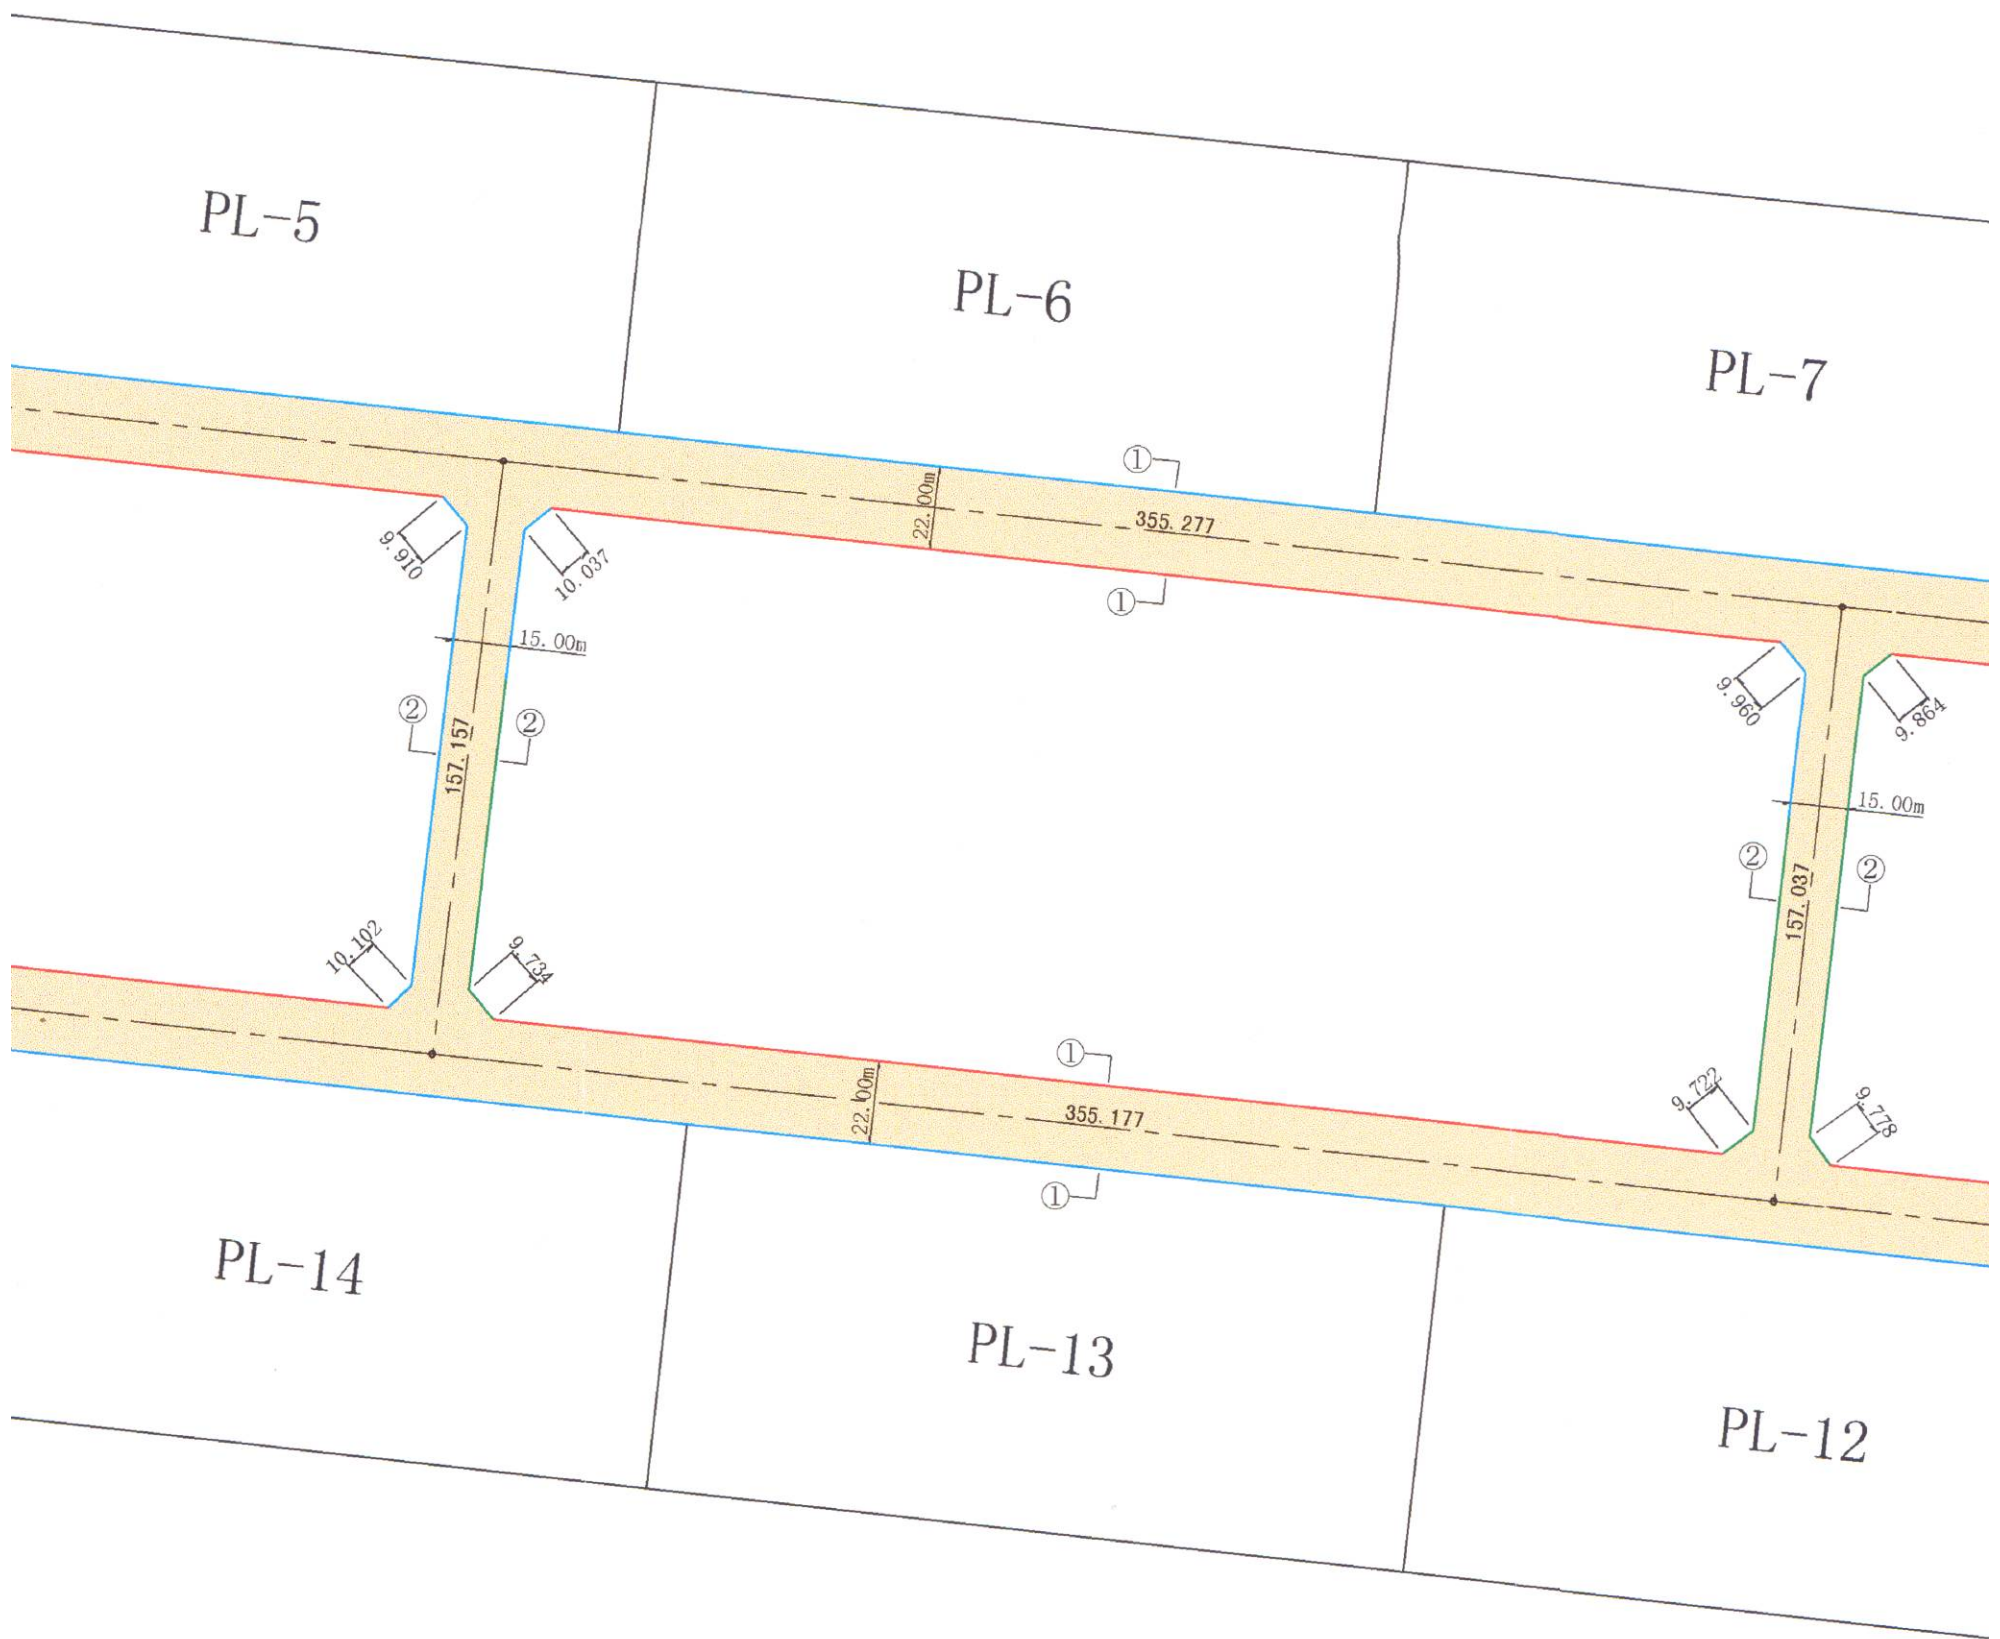

・表示内容は指定申請時のものであり、現況と相違している場合があります。  
・実際の幅員、延長が指定と異なる場合、復元等が必要となりますので、窓口でご相談下さい。  
・指定区域の一部が廃止済の場合がありますので、ご注意ください。

・表示内容は指定申請時のものであり、現況と相違している場合があります。  
・実際の幅員、延長が指定と異なる場合、復元等が必要となりますので、窓口でご相談下さい。  
・指定区域の一部が廃止済の場合がありますので、ご注意ください。