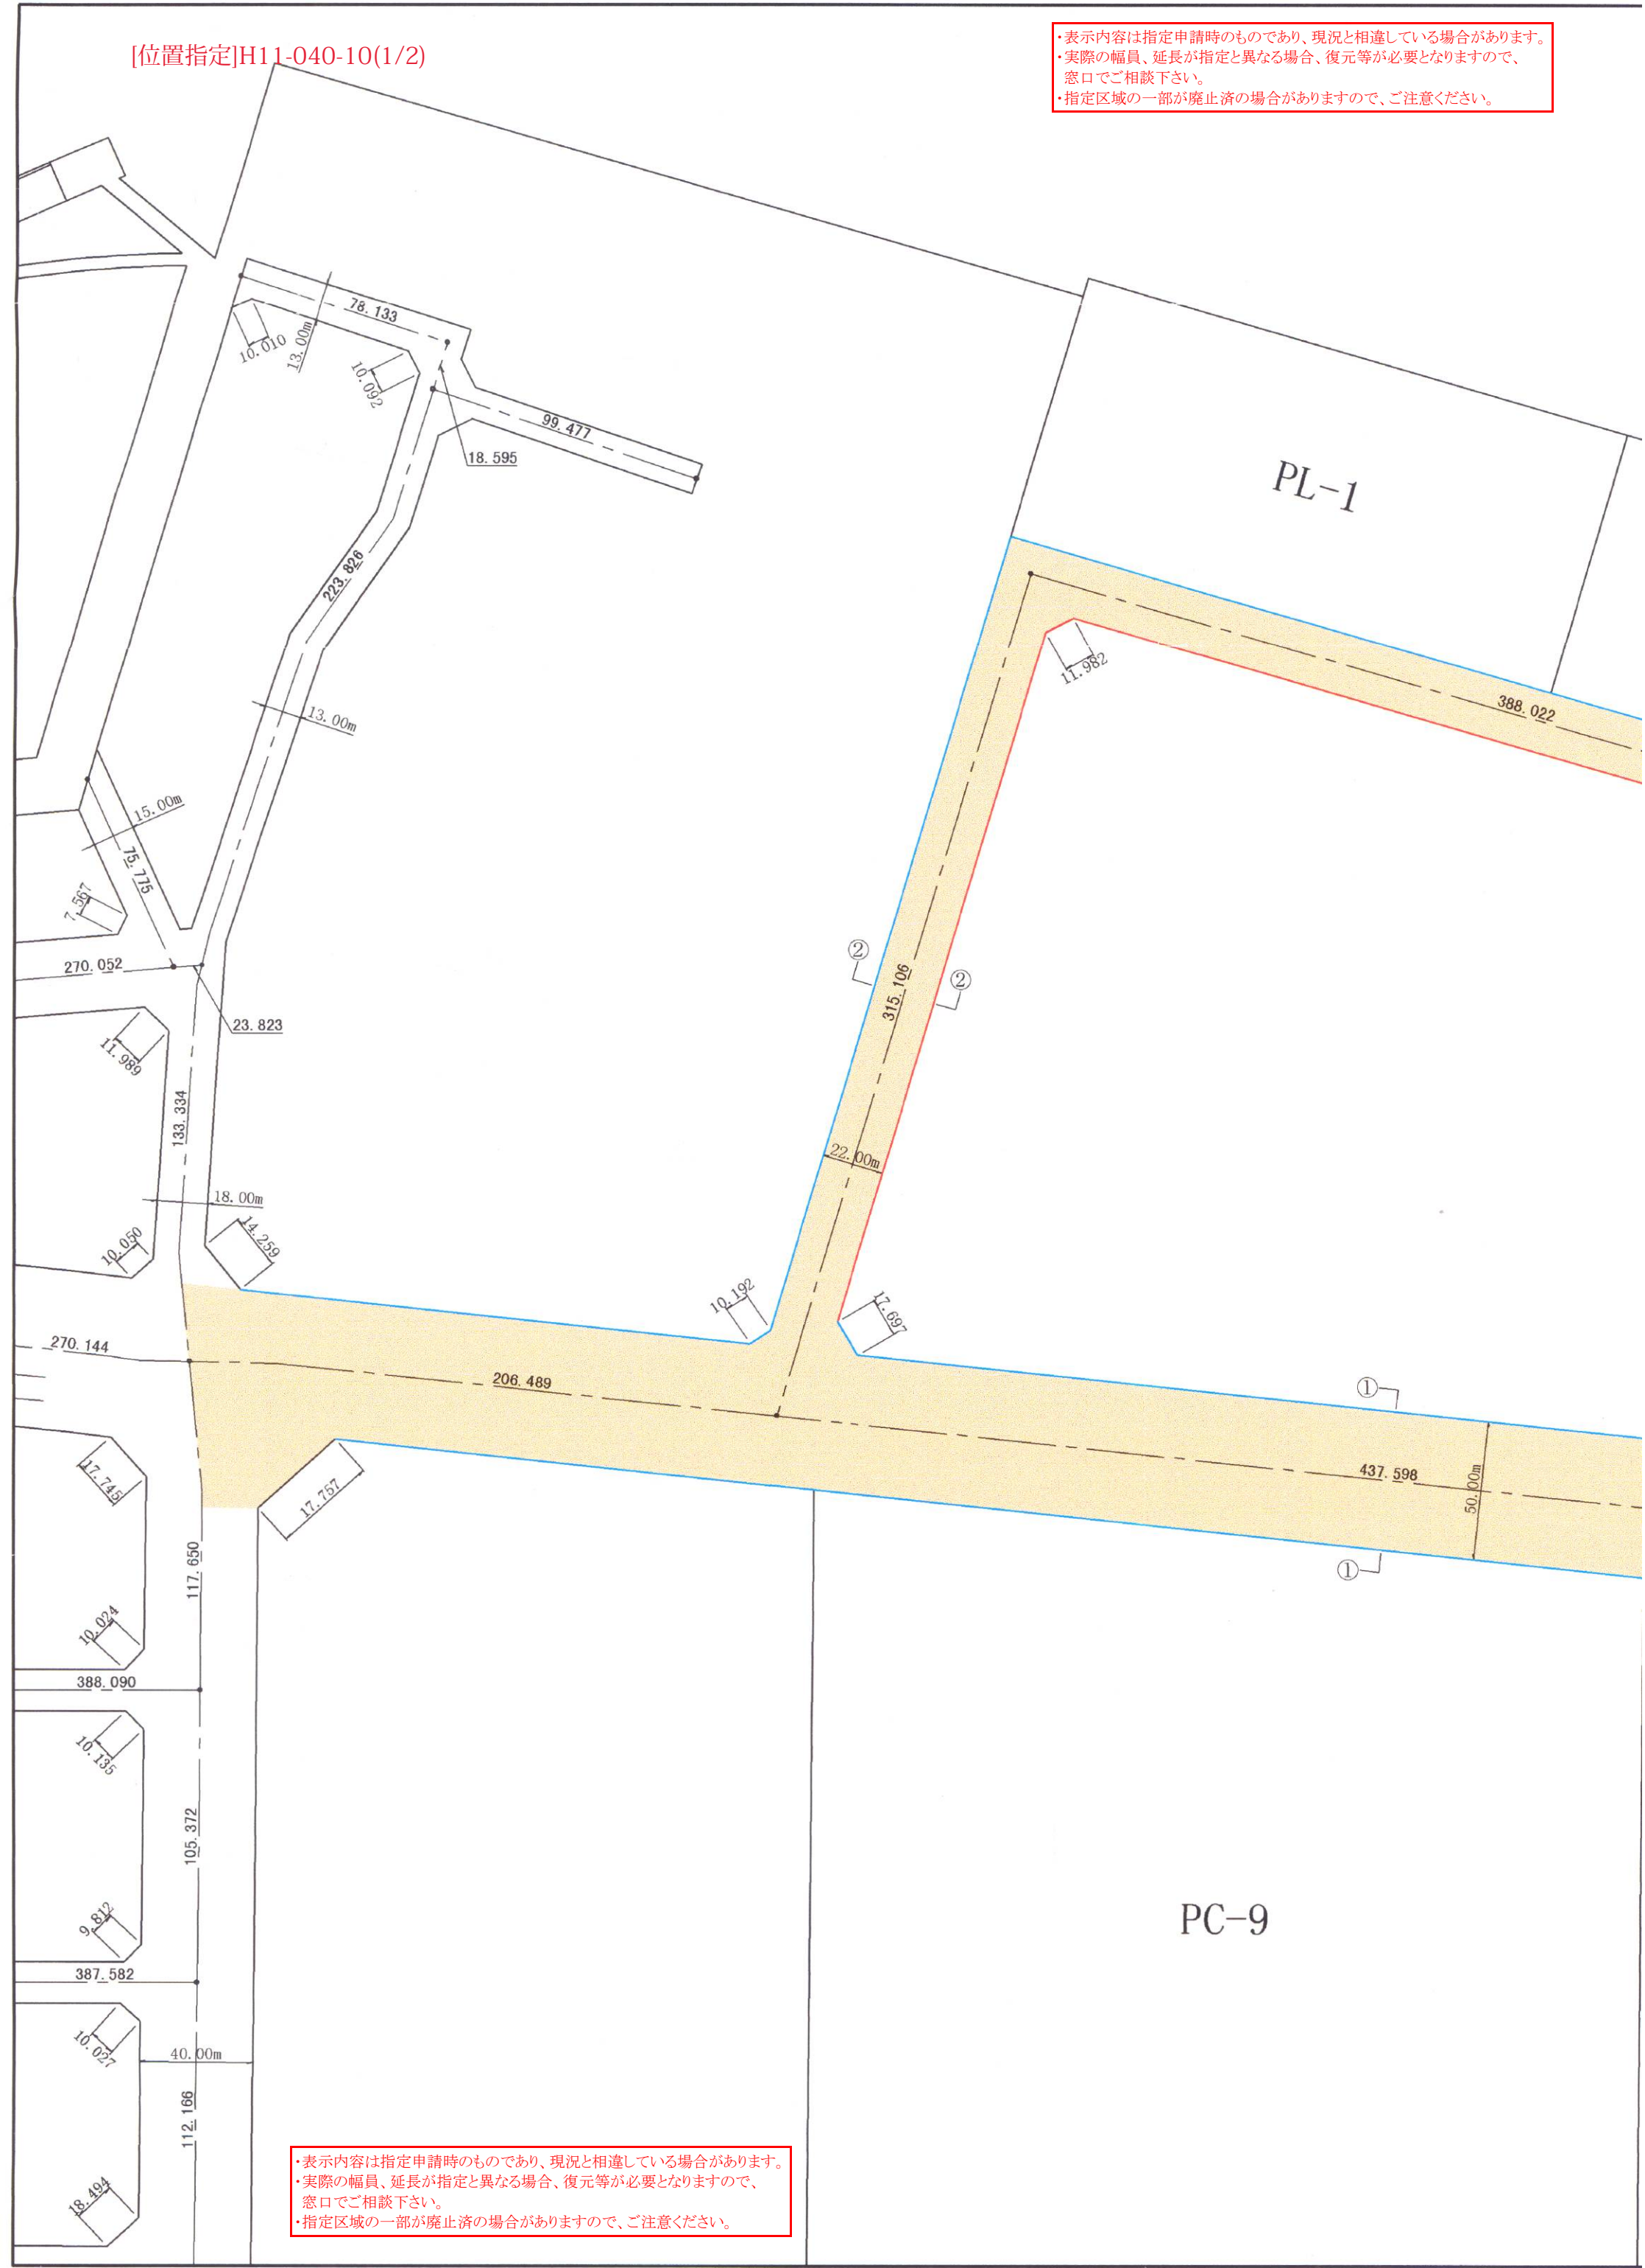

[位置指定]H11-040-10(1/2)

・表示内容は指定申請時のものであり、現況と相違している場合があります。
・実際の幅員、延長が指定と異なる場合、復元等が必要となりますので、窓口でご相談下さい。
・指定区域の一部が廃止済の場合がありますので、ご注意ください。

・表示内容は指定申請時のものであり、現況と相違している場合があります。
・実際の幅員、延長が指定と異なる場合、復元等が必要となりますので、窓口でご相談下さい。
・指定区域の一部が廃止済の場合がありますので、ご注意ください。