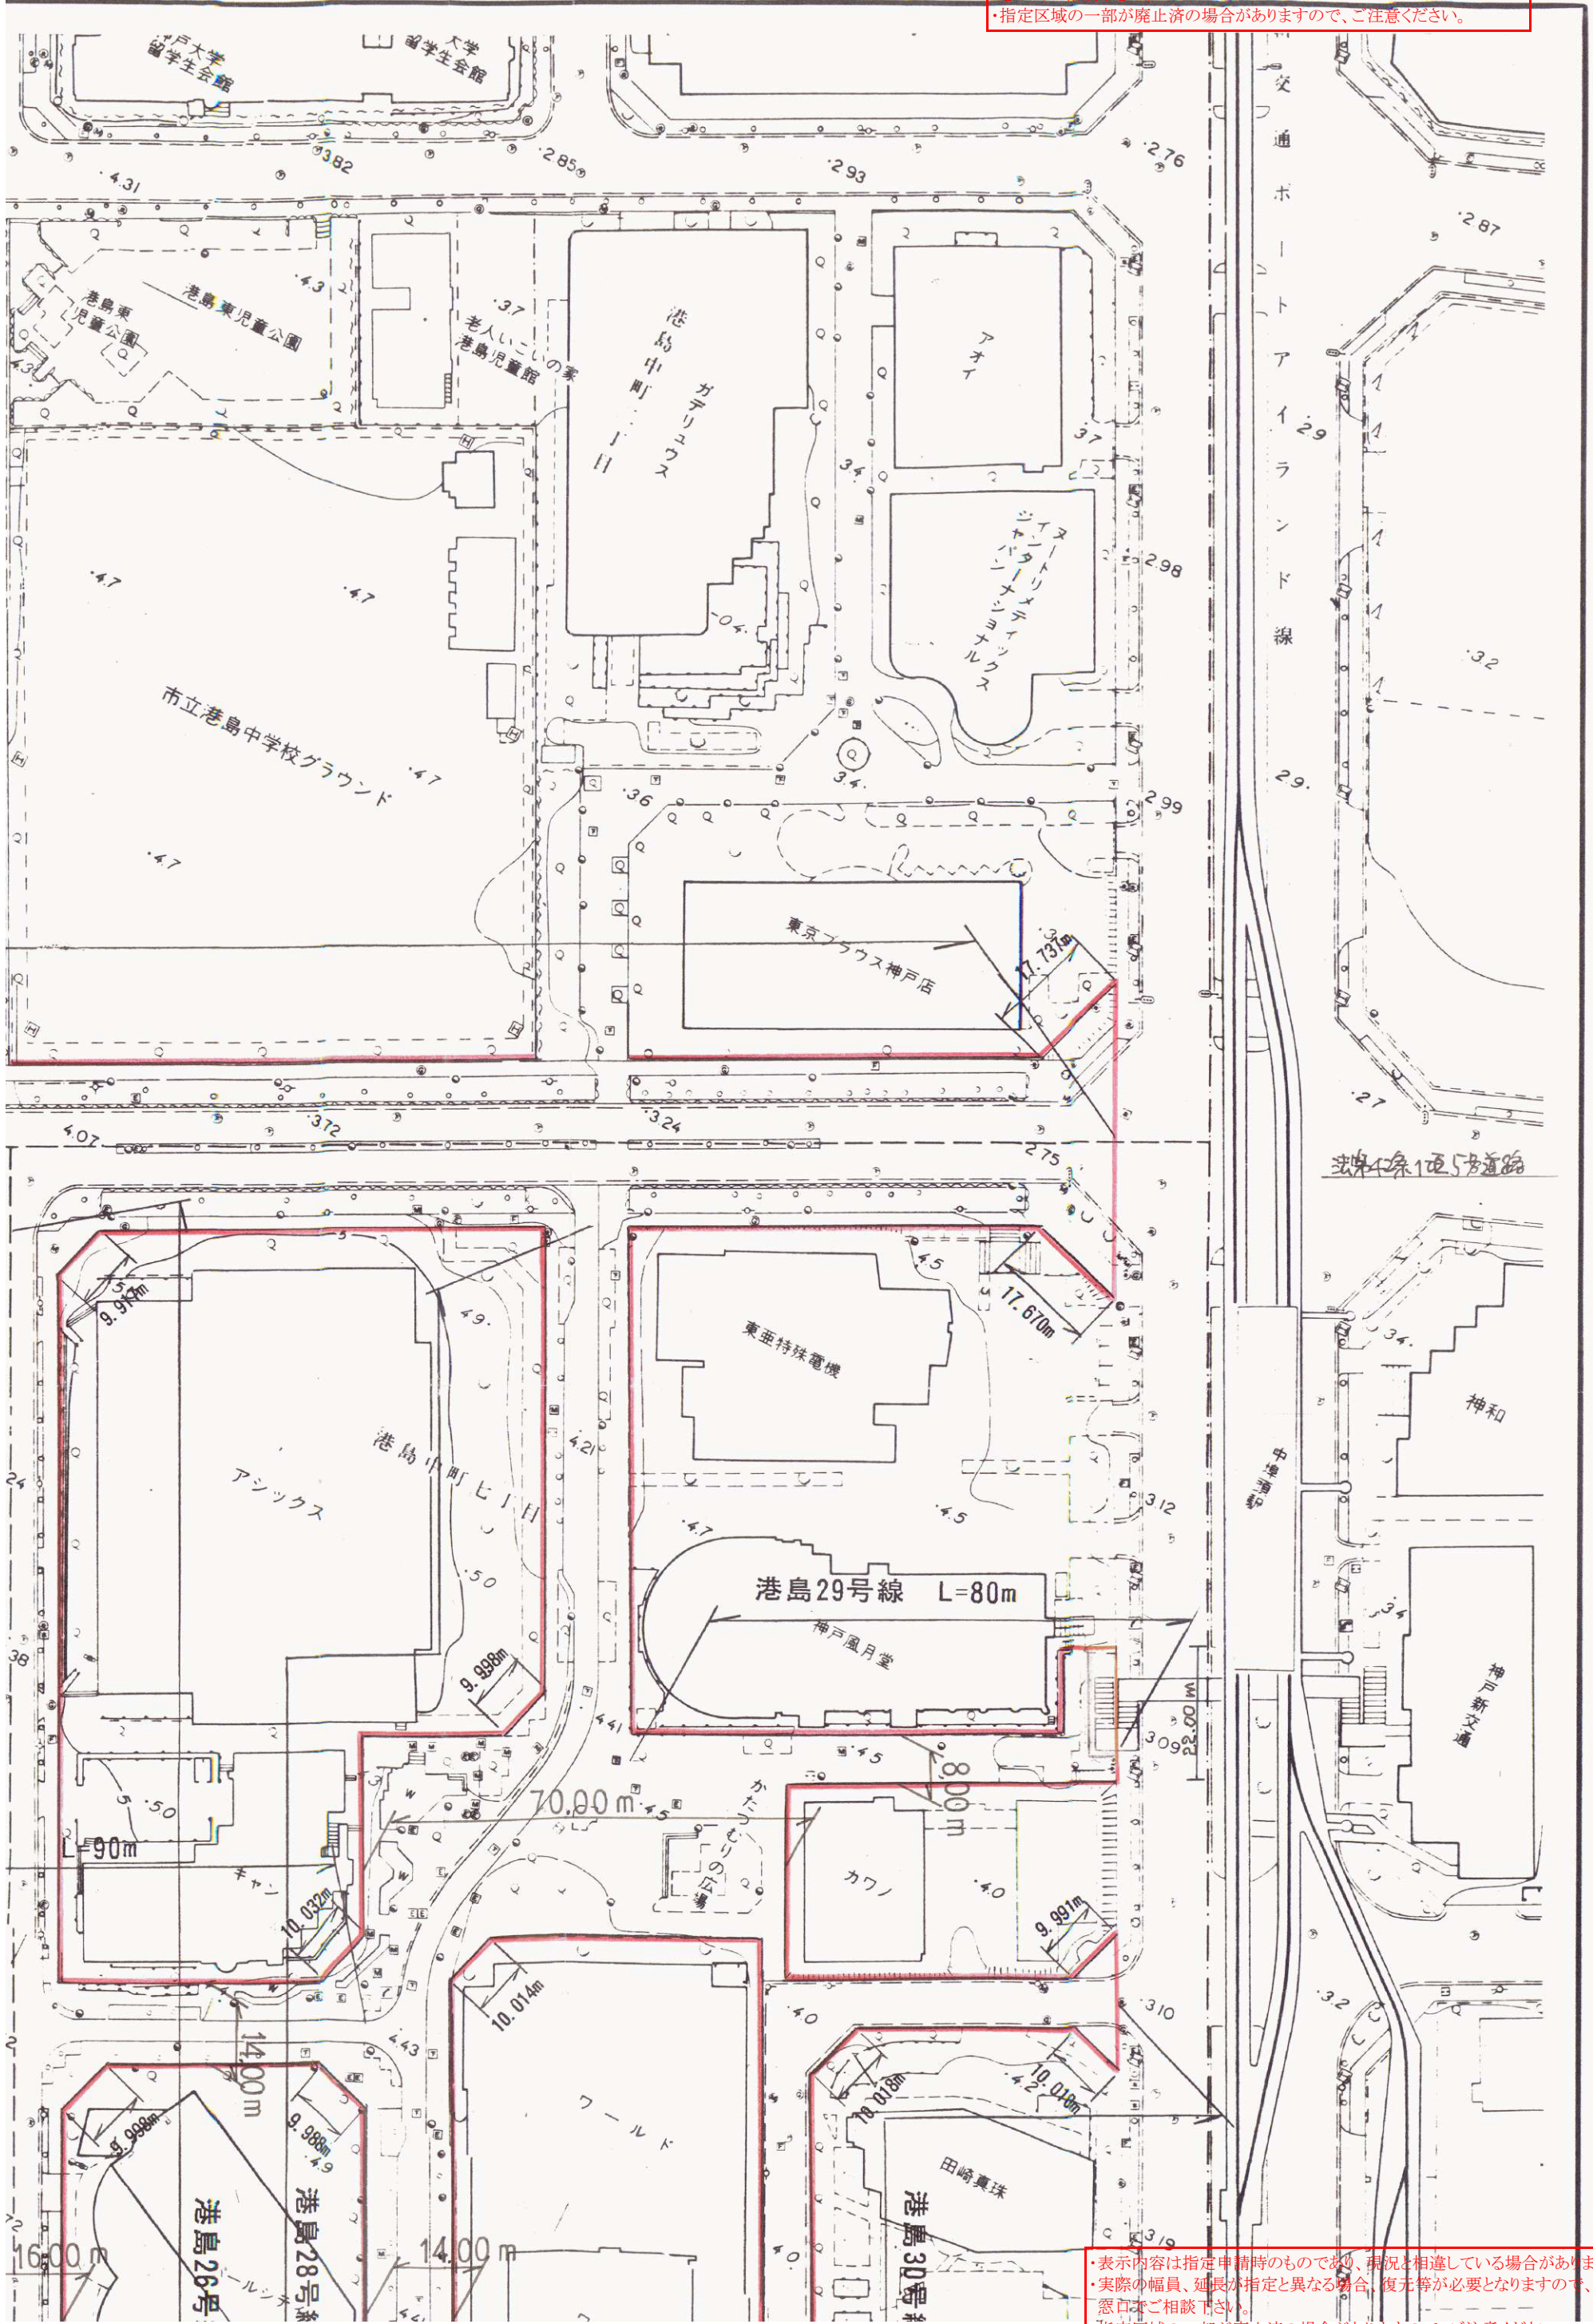

・表示内容は指定申請時のものであり、現況と相違している場合があります。  
・実際の幅員、延長が指定と異なる場合、復元等が必要となりますので、窓口でご相談下さい。  
・指定区域の一部が廃止済の場合がありますので、ご注意ください。

・表示内容は指定申請時のものであり、現況と相違している場合があります。  
・実際の幅員、延長が指定と異なる場合、復元等が必要となりますので、窓口でご相談下さい。  
・指定区域の一部が廃止済の場合がありますので、ご注意ください。