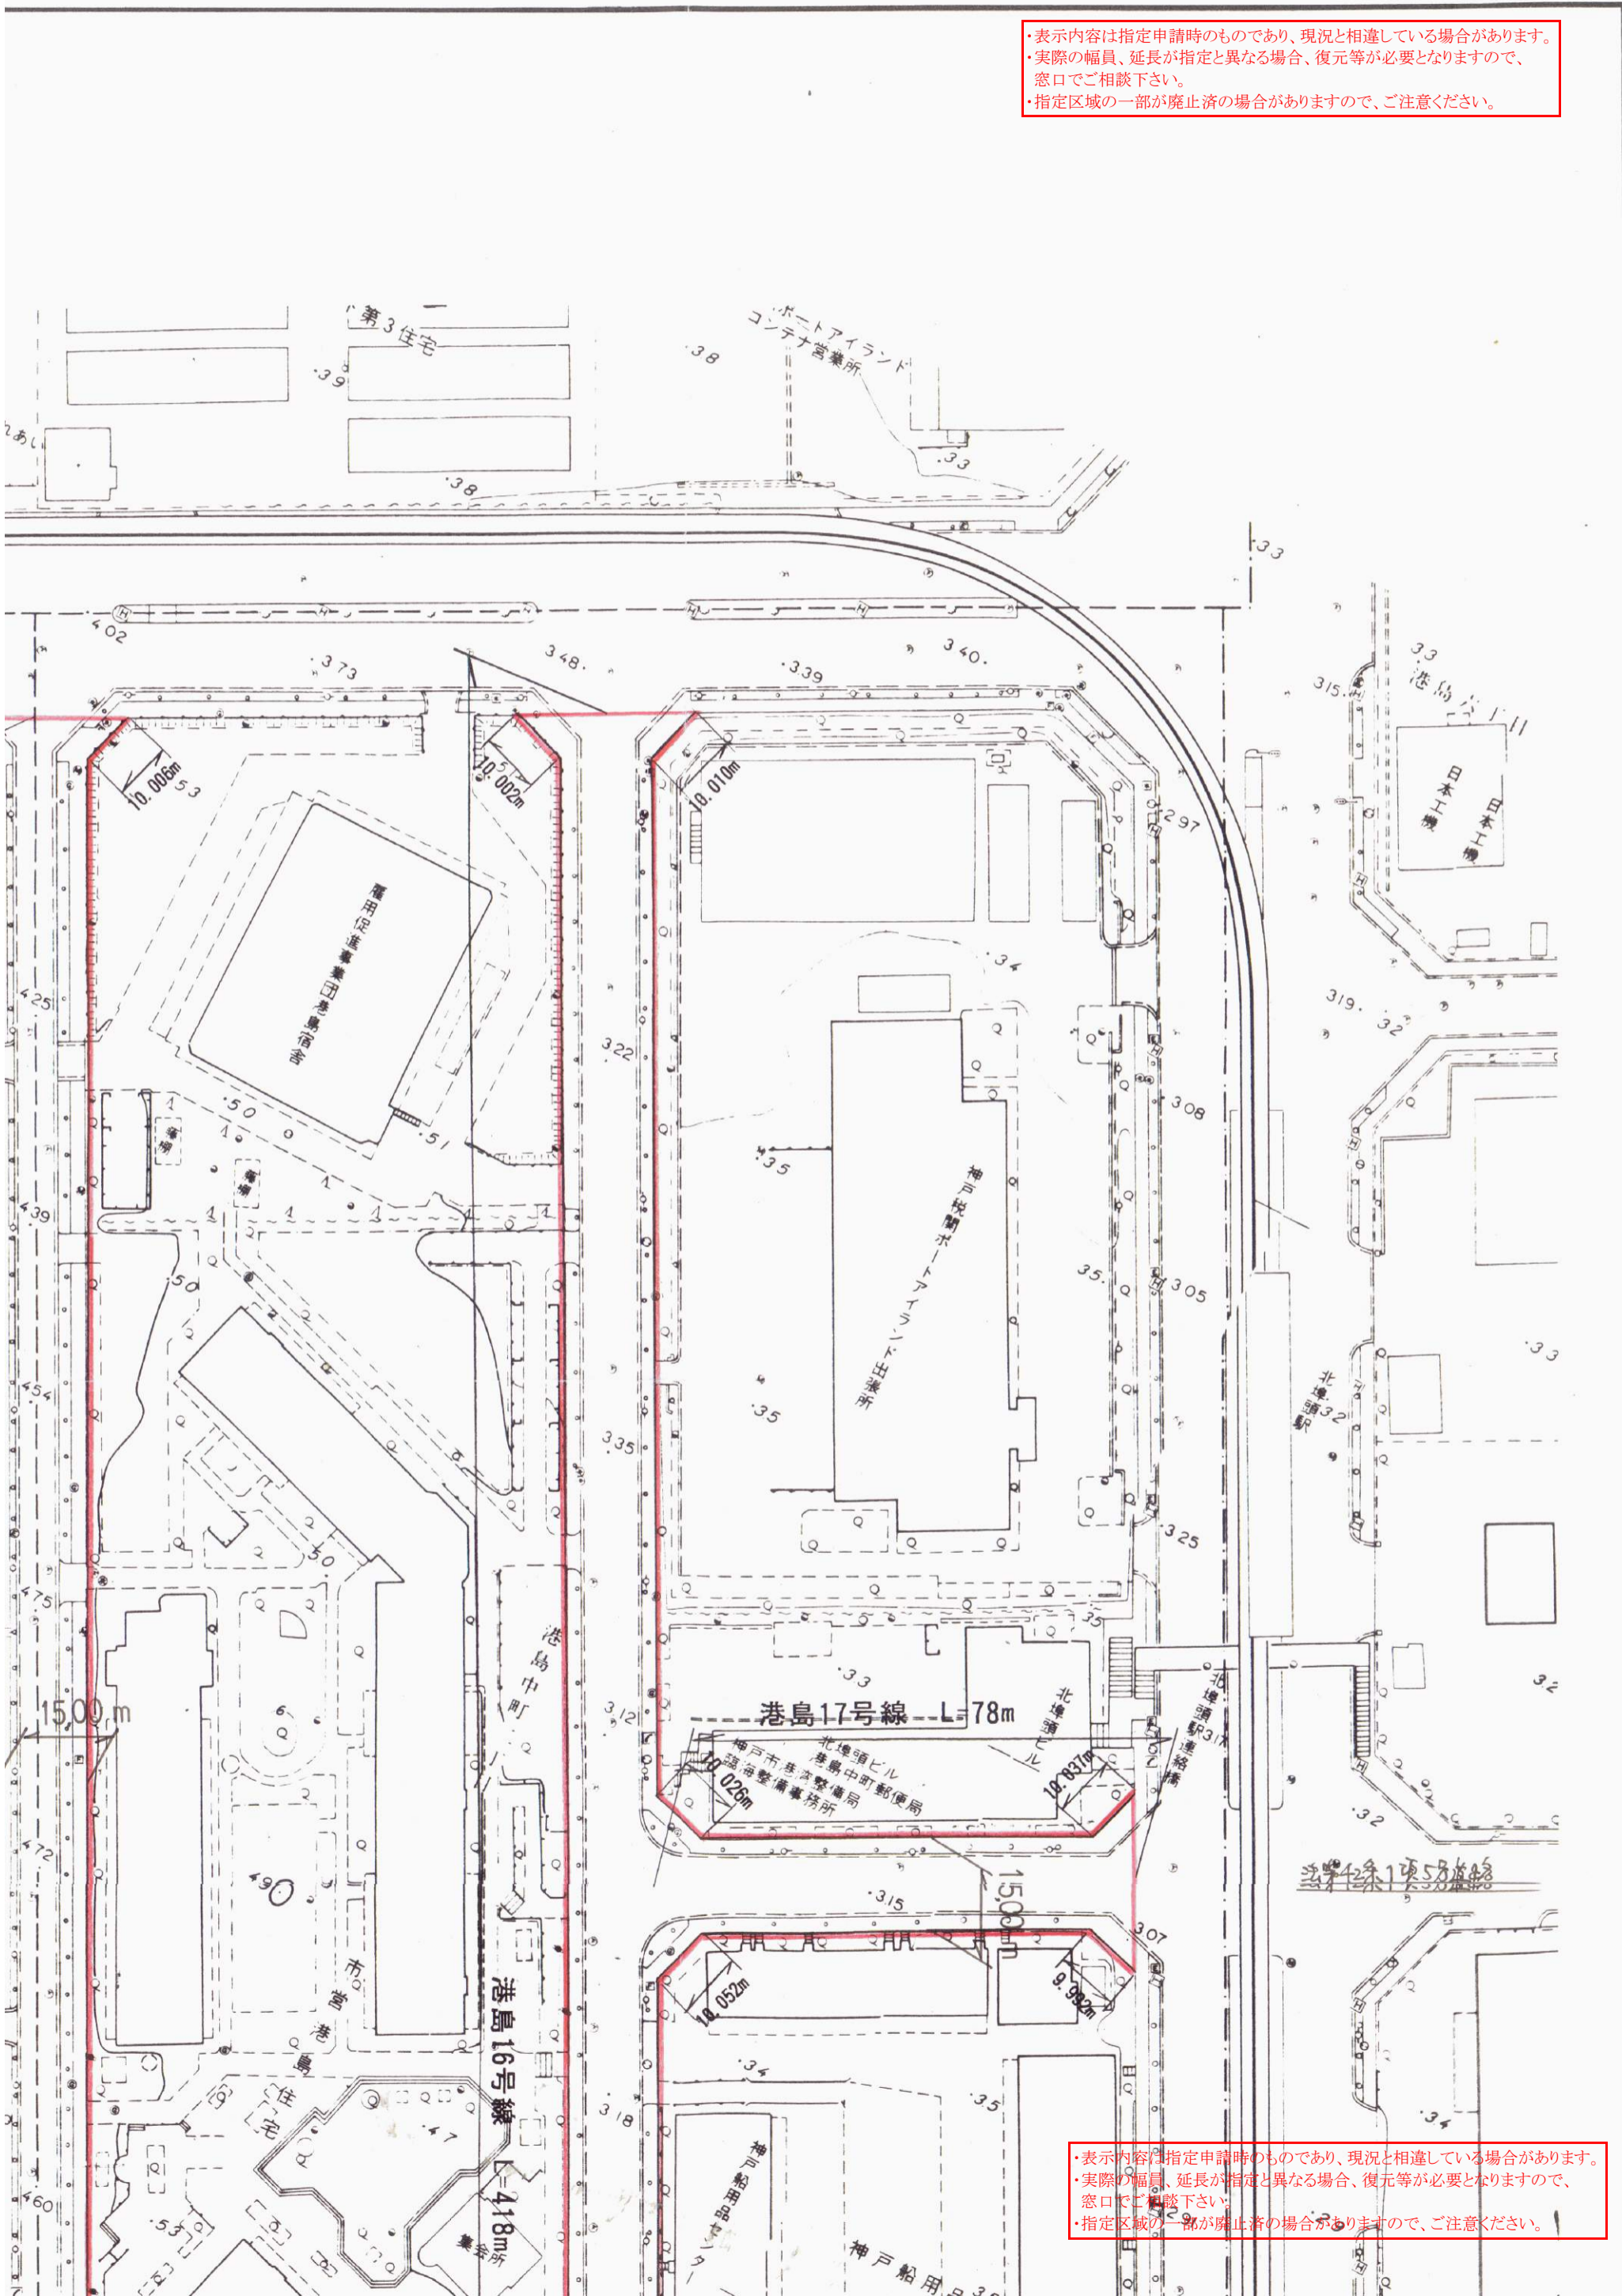

・表示内容は指定申請時のものであり、現況と相違している場合があります。
・実際の幅員、延長が指定と異なる場合、復元等が必要となりますので、窓口でご相談下さい。
・指定区域の一部が廃止済の場合がありますので、ご注意ください。

・表示内容は指定申請時のものであり、現況と相違している場合があります。
・実際の幅員、延長が指定と異なる場合、復元等が必要となりますので、窓口でご相談下さい。
・指定区域の一部が廃止済の場合がありますので、ご注意ください。