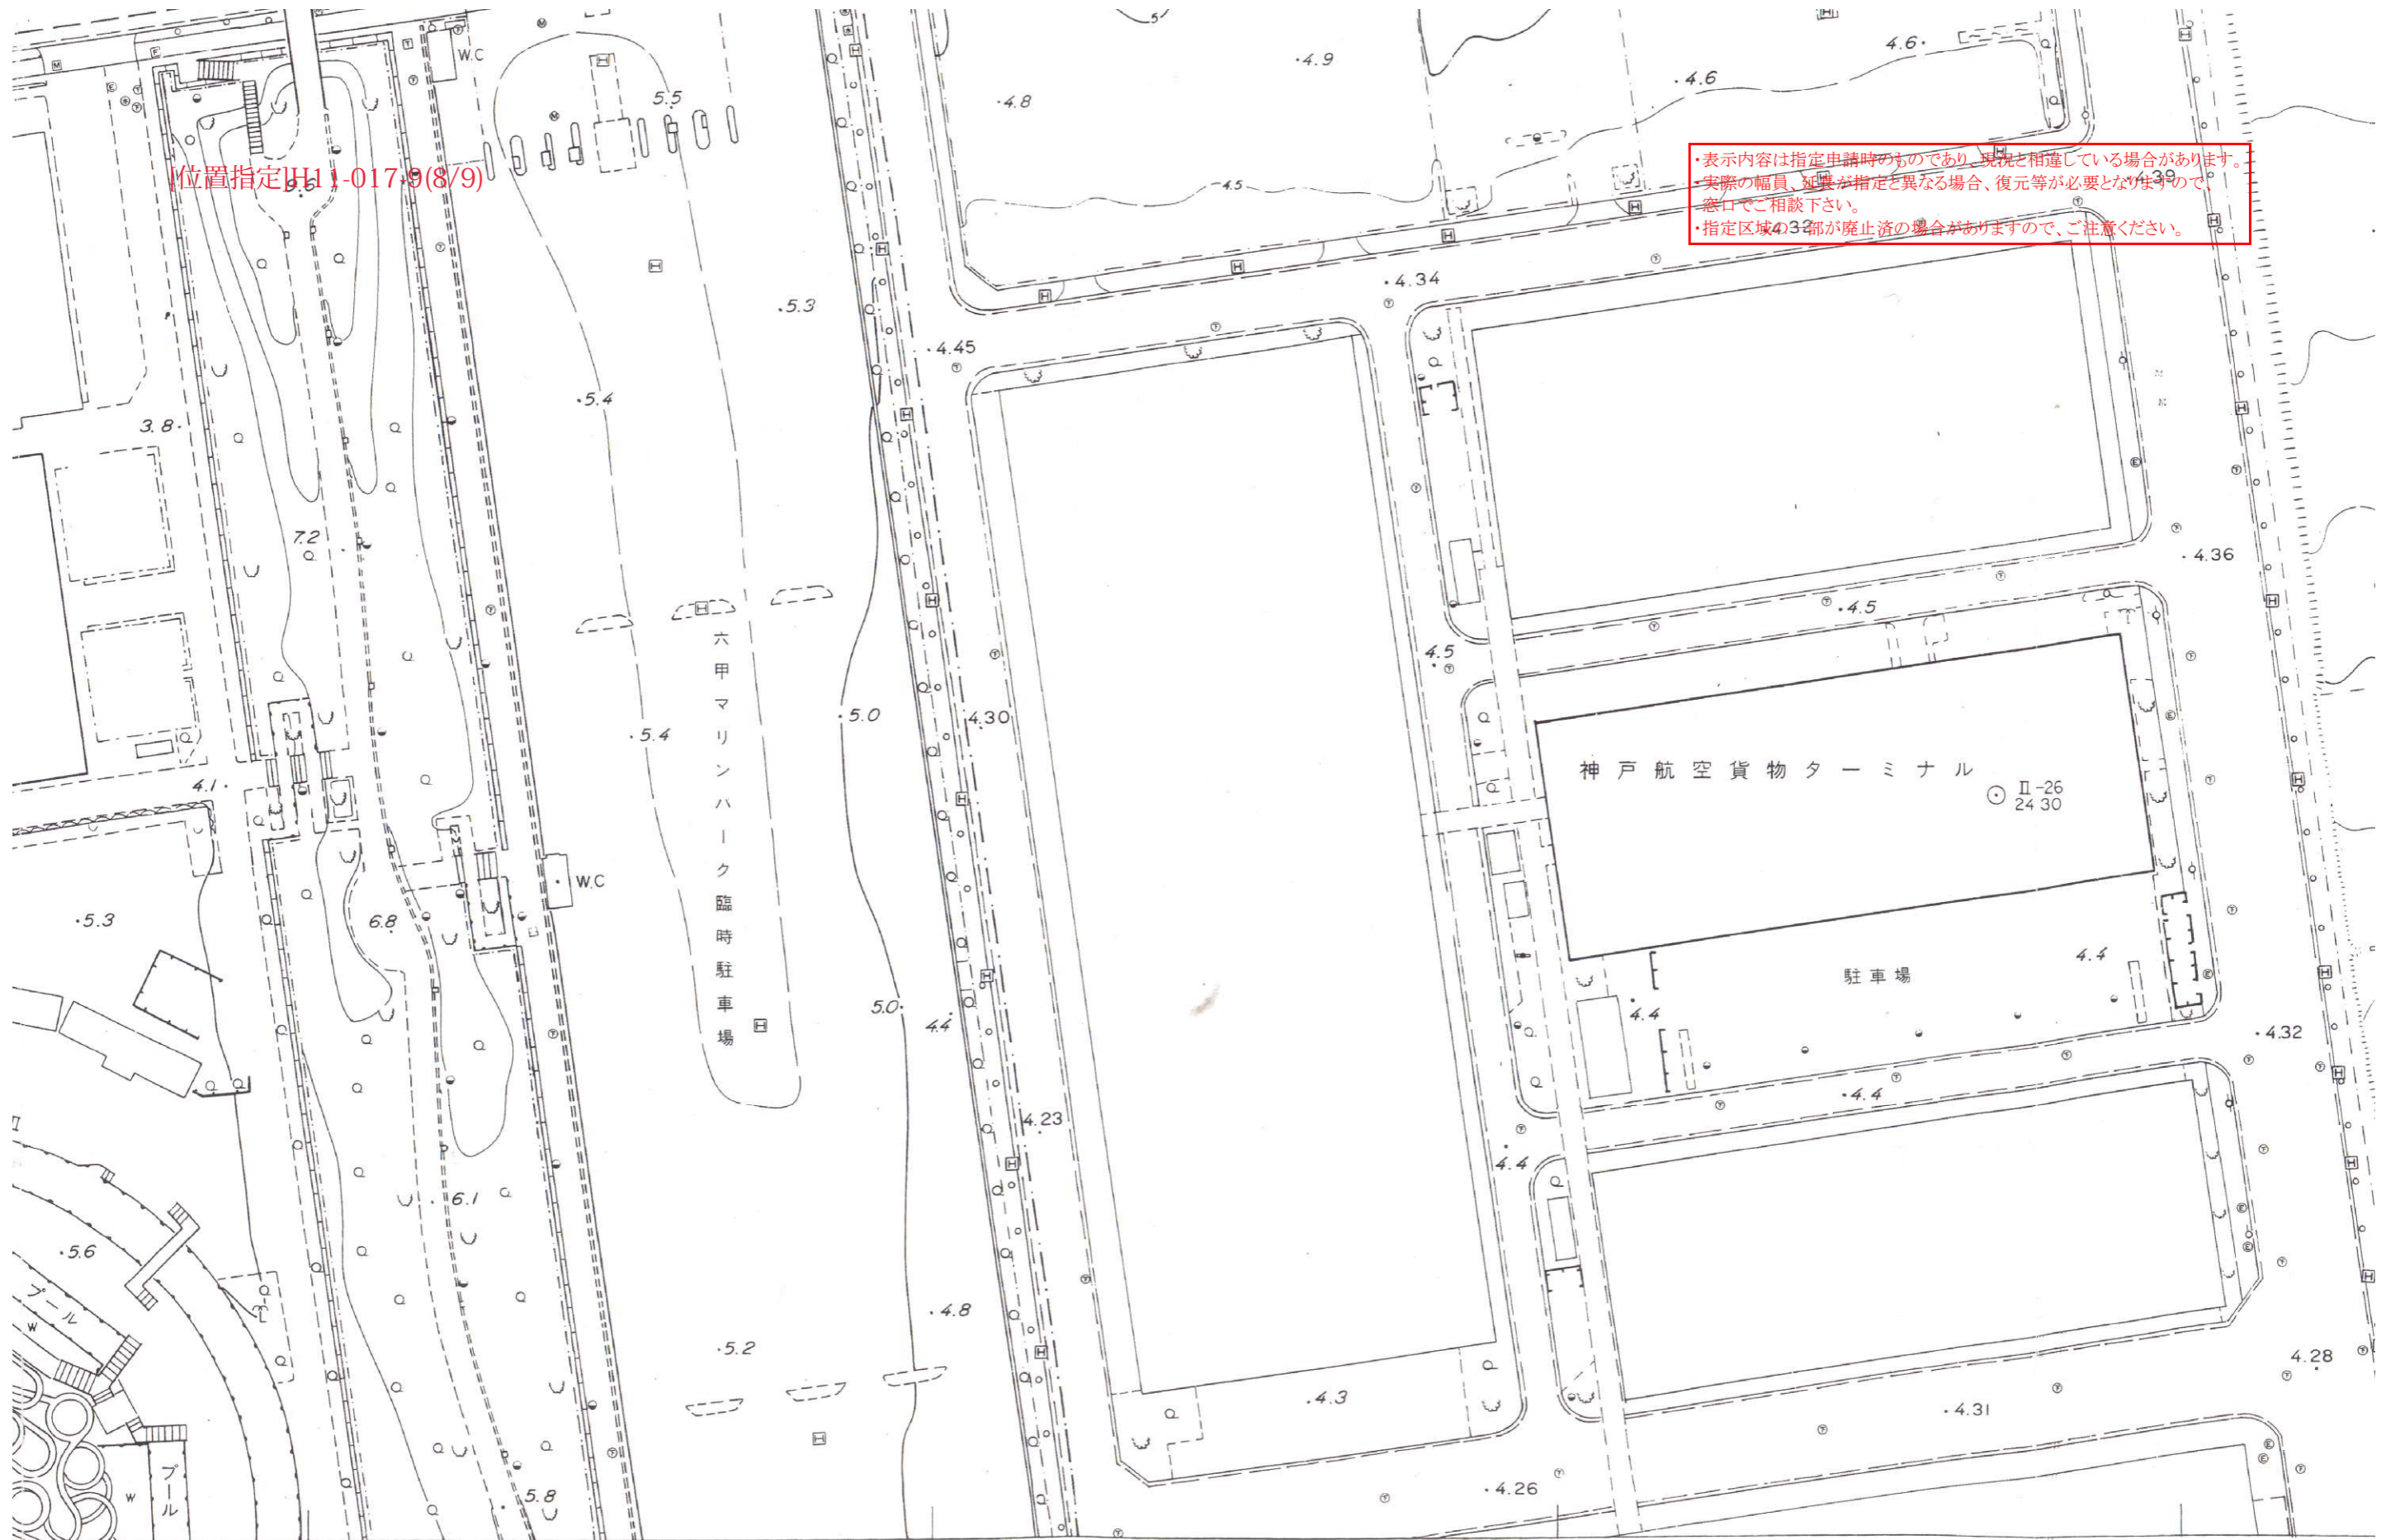

位置指定H11-017-9(8/9)

・表示内容は指定申請時のものであり、現況と相違している場合があります。
・実際の幅員、延長が指定と異なる場合、復元等が必要となりますので、窓口でご相談下さい。
・指定区域の一部が廃止済の場合がありますので、ご注意ください。

・表示内容は指定申請時のものであり、現況と相違している場合があります。
・実際の幅員、延長が指定と異なる場合、復元等が必要となりますので、窓口でご相談下さい。
・指定区域の一部が廃止済の場合がありますので、ご注意ください。

H-29

1:1,000