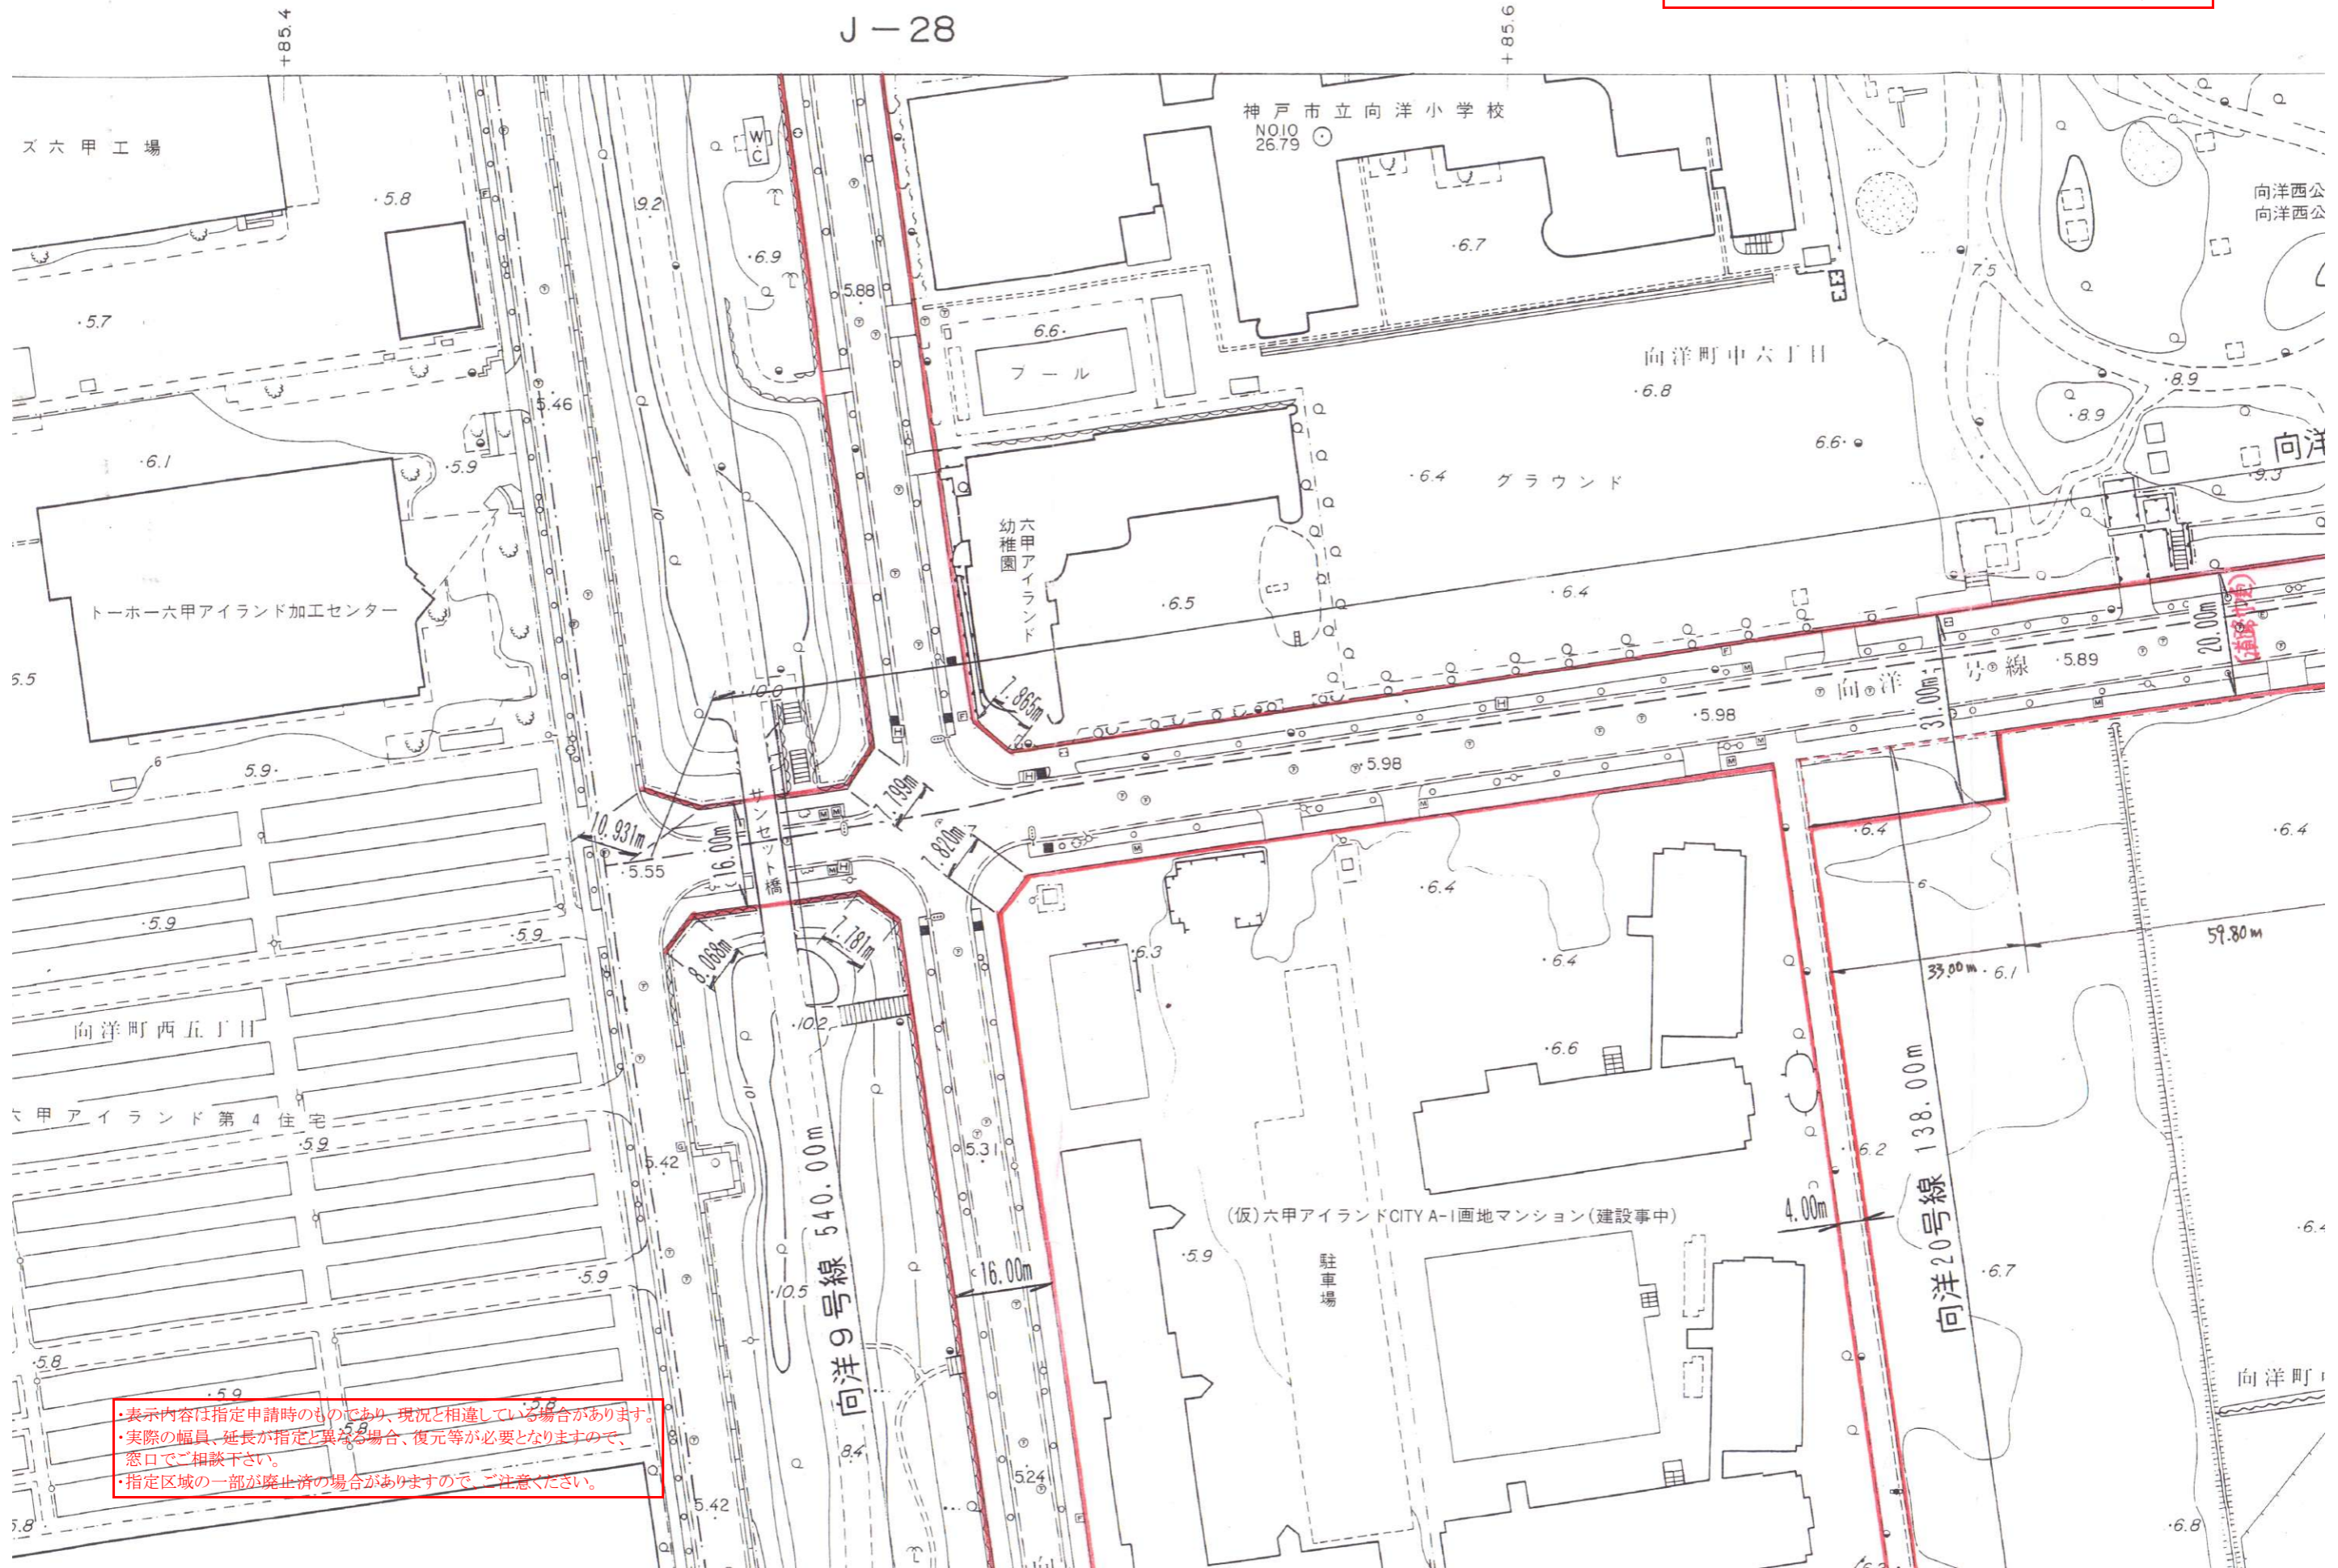

六甲アイランド 1-28

[位置指定]H11-017-8(2/9)

・表示内容は指定申請時のものであり、現況と相違している場合があります。
・実際の幅員、延長が指定と異なる場合、復元等が必要となりますので、窓口でご相談下さい。
・指定区域の一部が廃止済の場合がありますので、ご注意ください。

・表示内容は指定申請時のものであり、現況と相違している場合があります。
・実際の幅員、延長が指定と異なる場合、復元等が必要となりますので、窓口でご相談下さい。
・指定区域の一部が廃止済の場合がありますので、ご注意ください。