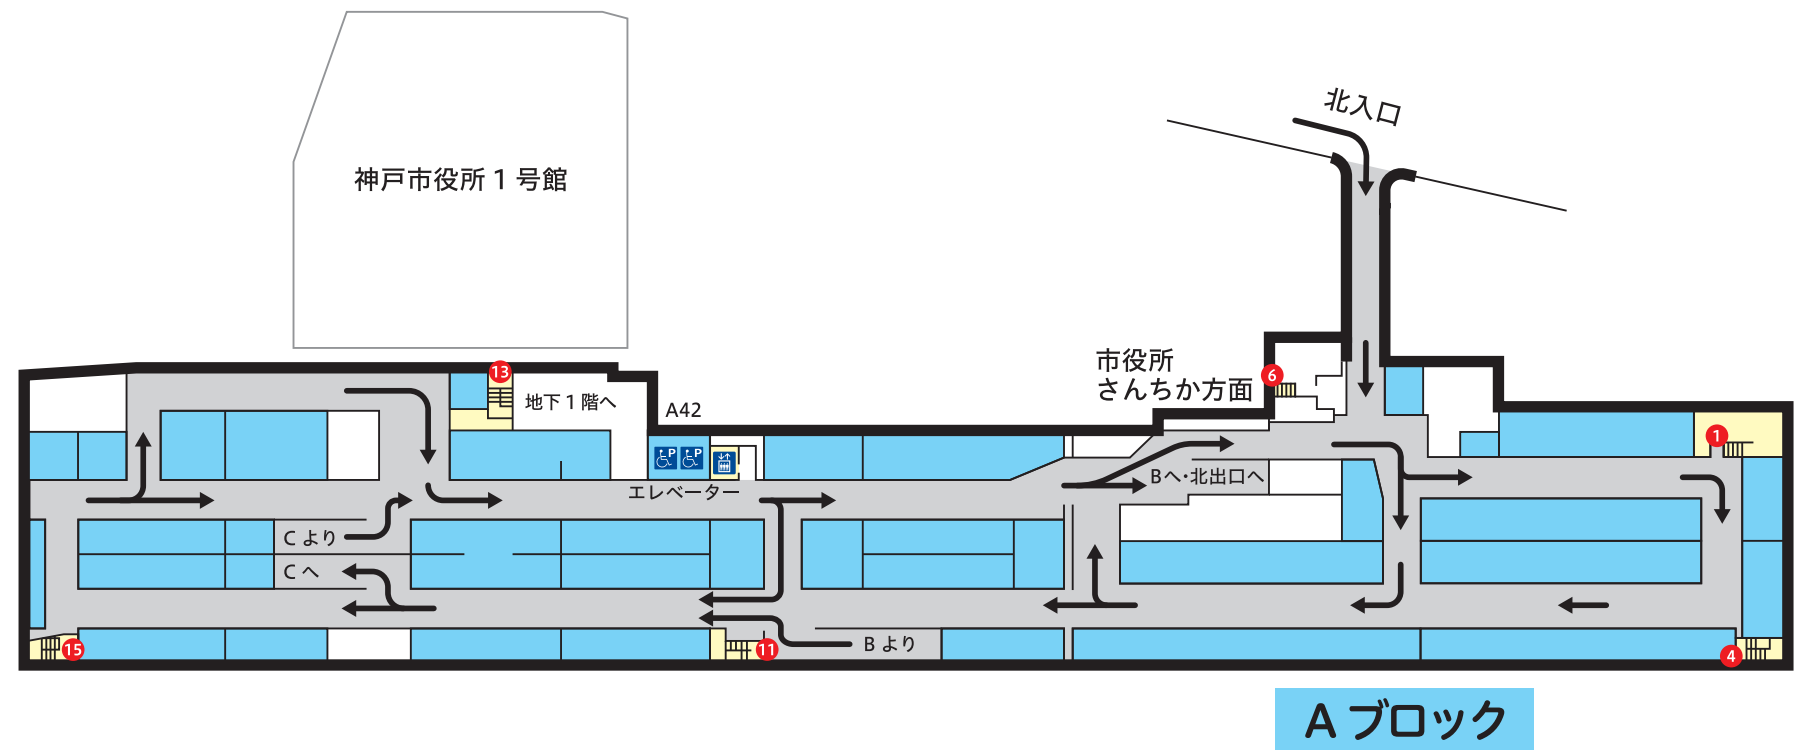

三宮駐車場

地下1階

D1ブロック
南駐車場

Cブロック

Bブロック

北駐車場

- Bブロック
- Cブロック
- D1ブロック
- 自動二輪車区画
- 車路
- 階段・通路・トイレ

- ▲ 出入口(扉)
- ♿ 身障者用駐車区画
- ♿ 身障者用トイレ
- ♿ オストメイト対応
- ♿ トイレ
- ♿ 自動ドア
- ♿ エレベーター
- ♿ AED

※C09 兵庫ゆずりあい駐車スペース
※C10 車いす専用スペース

三宮駐車場

地下2階

D2ブロック
南駐車場

Aブロック

- Aブロック
- D2ブロック
- 自動二輪車区画
- 車路
- 階段・通路・トイレ

- 出入口(扉)
- 身障者用駐車区画
- エレベーター

北駐車場

※A42 車いす専用スペース