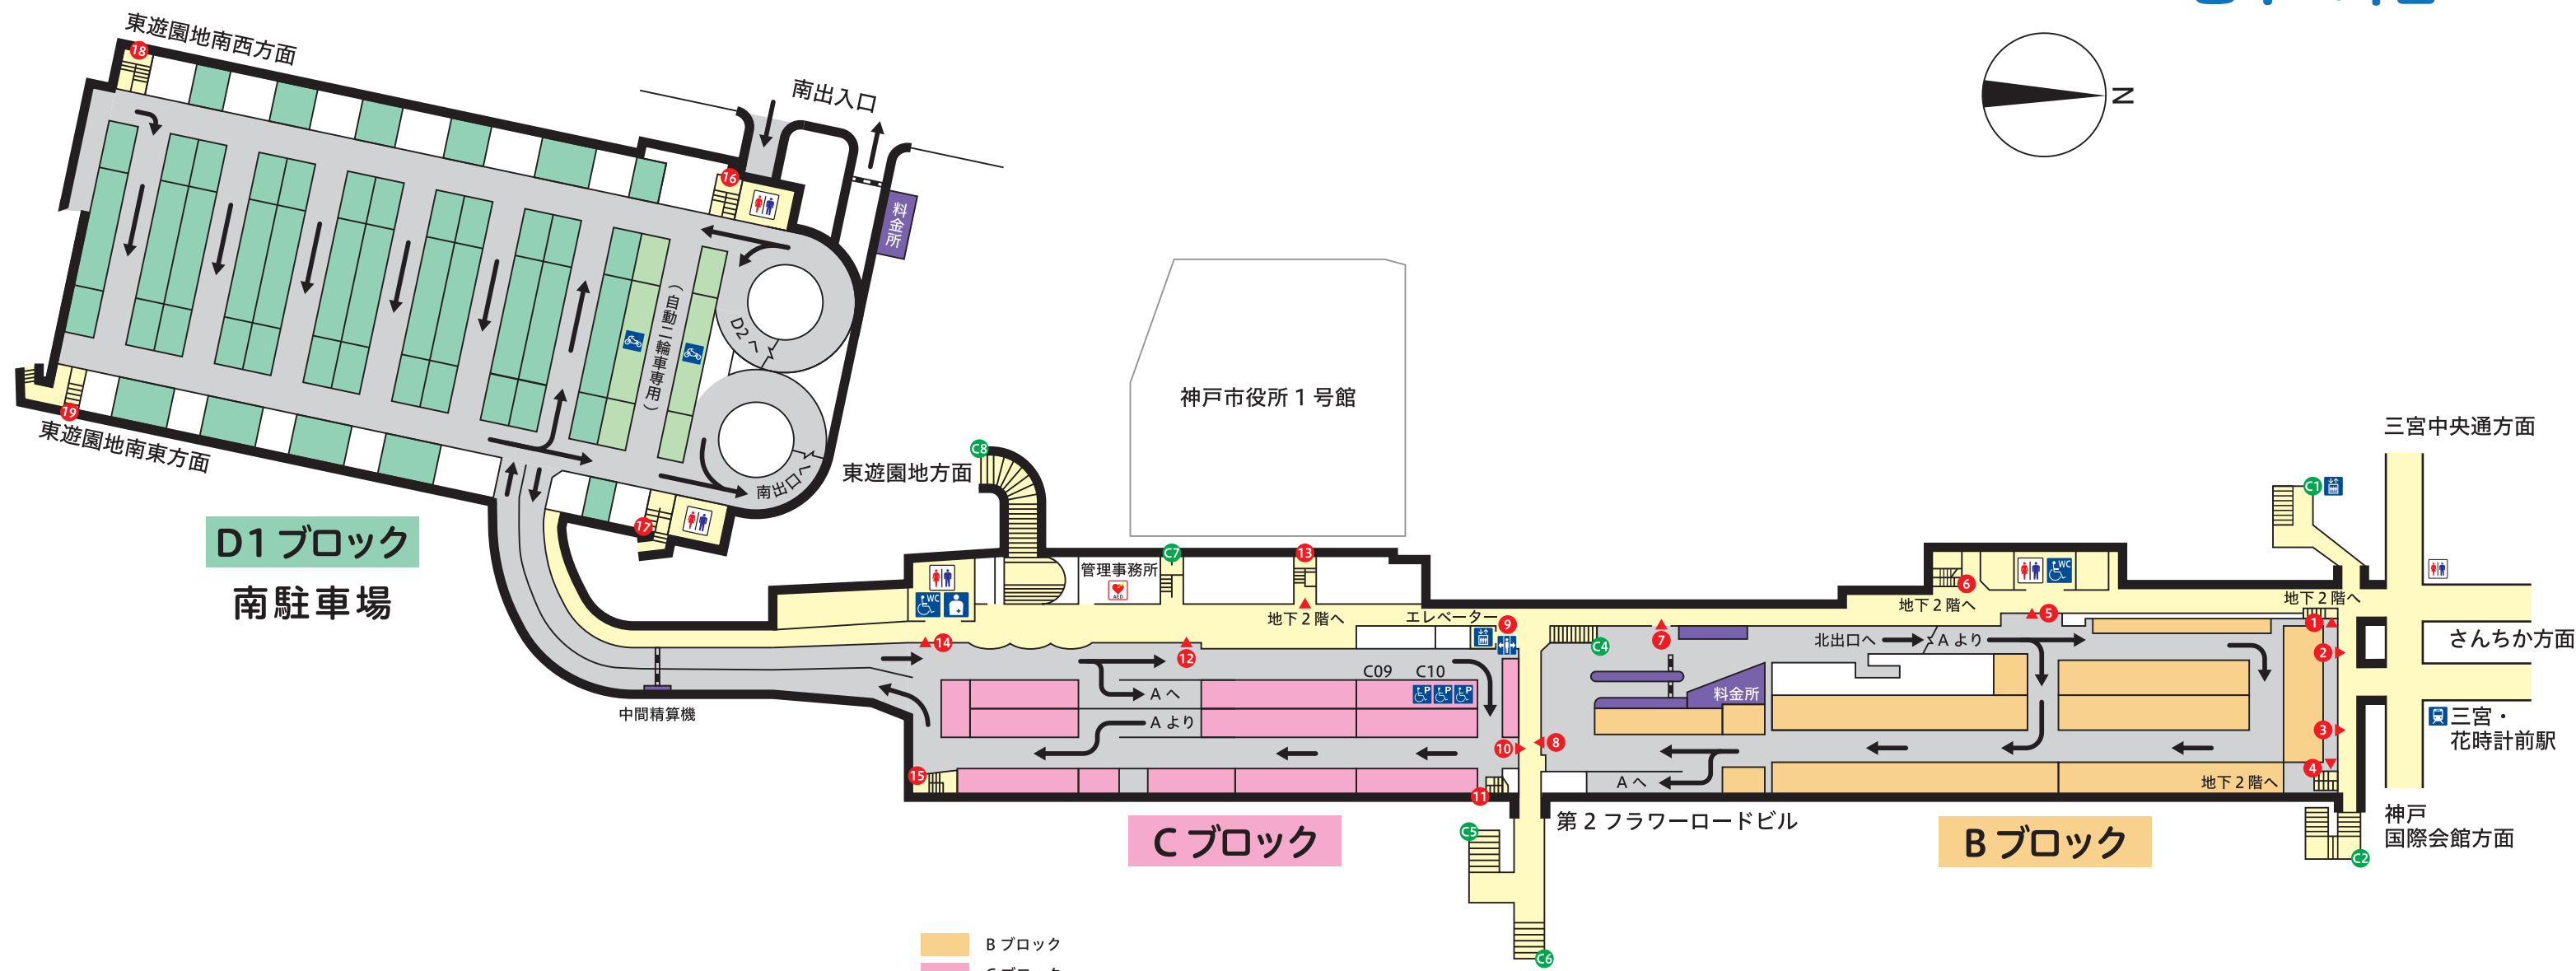

三宮駐車場

地下1階

D1ブロック
南駐車場

Cブロック

Bブロック

北駐車場

- Bブロック
- Cブロック
- D1ブロック
- 自動二輪車区画
- 車路
- 階段・通路・トイレ

- ▲ 出入口(扉)
- ♿ 身障者用駐車区画
- ♿ 身障者用トイレ
- ♿ オストメイト対応
- ♿ トイレ
- ♿ 自動ドア
- ♿ エレベーター
- ♿ AED

※C09 兵庫ゆずりあい駐車スペース
※C10 車いす専用スペース

三宮駐車場

地下2階

D2ブロック
南駐車場

Aブロック

- Aブロック
- D2ブロック
- 自動二輪車区画
- 車路
- 階段・通路・トイレ

- 出入口(扉)
- 身障者用駐車区画
- エレベーター

北駐車場

※A42 車いす専用スペース