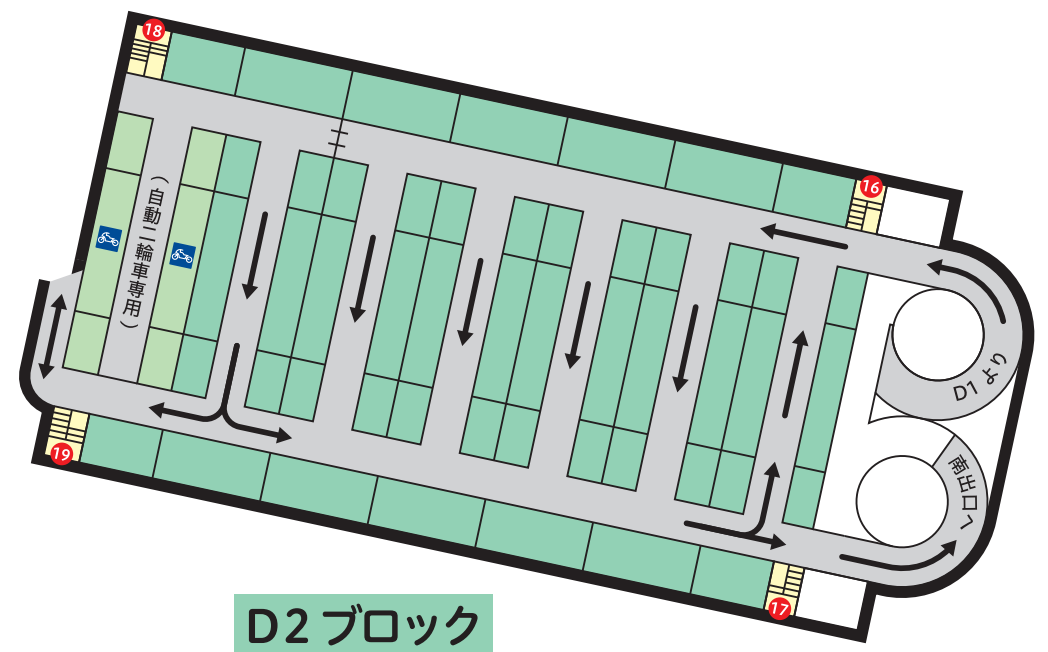

三宮駐車場

地下1階

D1ブロック
南駐車場

Cブロック

Bブロック

北駐車場

- Bブロック
- Cブロック
- D1ブロック
- 自動二輪車区画
- 車路
- 階段・通路・トイレ

- ▲ 出入口(扉)
- ♿ 身障者用駐車区画
- ♿ 身障者用トイレ
- ♿ オストメイト対応
- ♿ トイレ
- ♿ 自動ドア
- ♿ エレベーター
- ♿ AED

※C09 兵庫ゆずりあい駐車スペース
※C10 車いす専用スペース

三宮駐車場

地下2階

D2ブロック
南駐車場

Aブロック

- Aブロック
- D2ブロック
- 自動二輪車区画
- 車路
- 階段・通路・トイレ

- 出入口(扉)
- 身障者用駐車区画
- エレベーター

北駐車場

※A42 車いす専用スペース