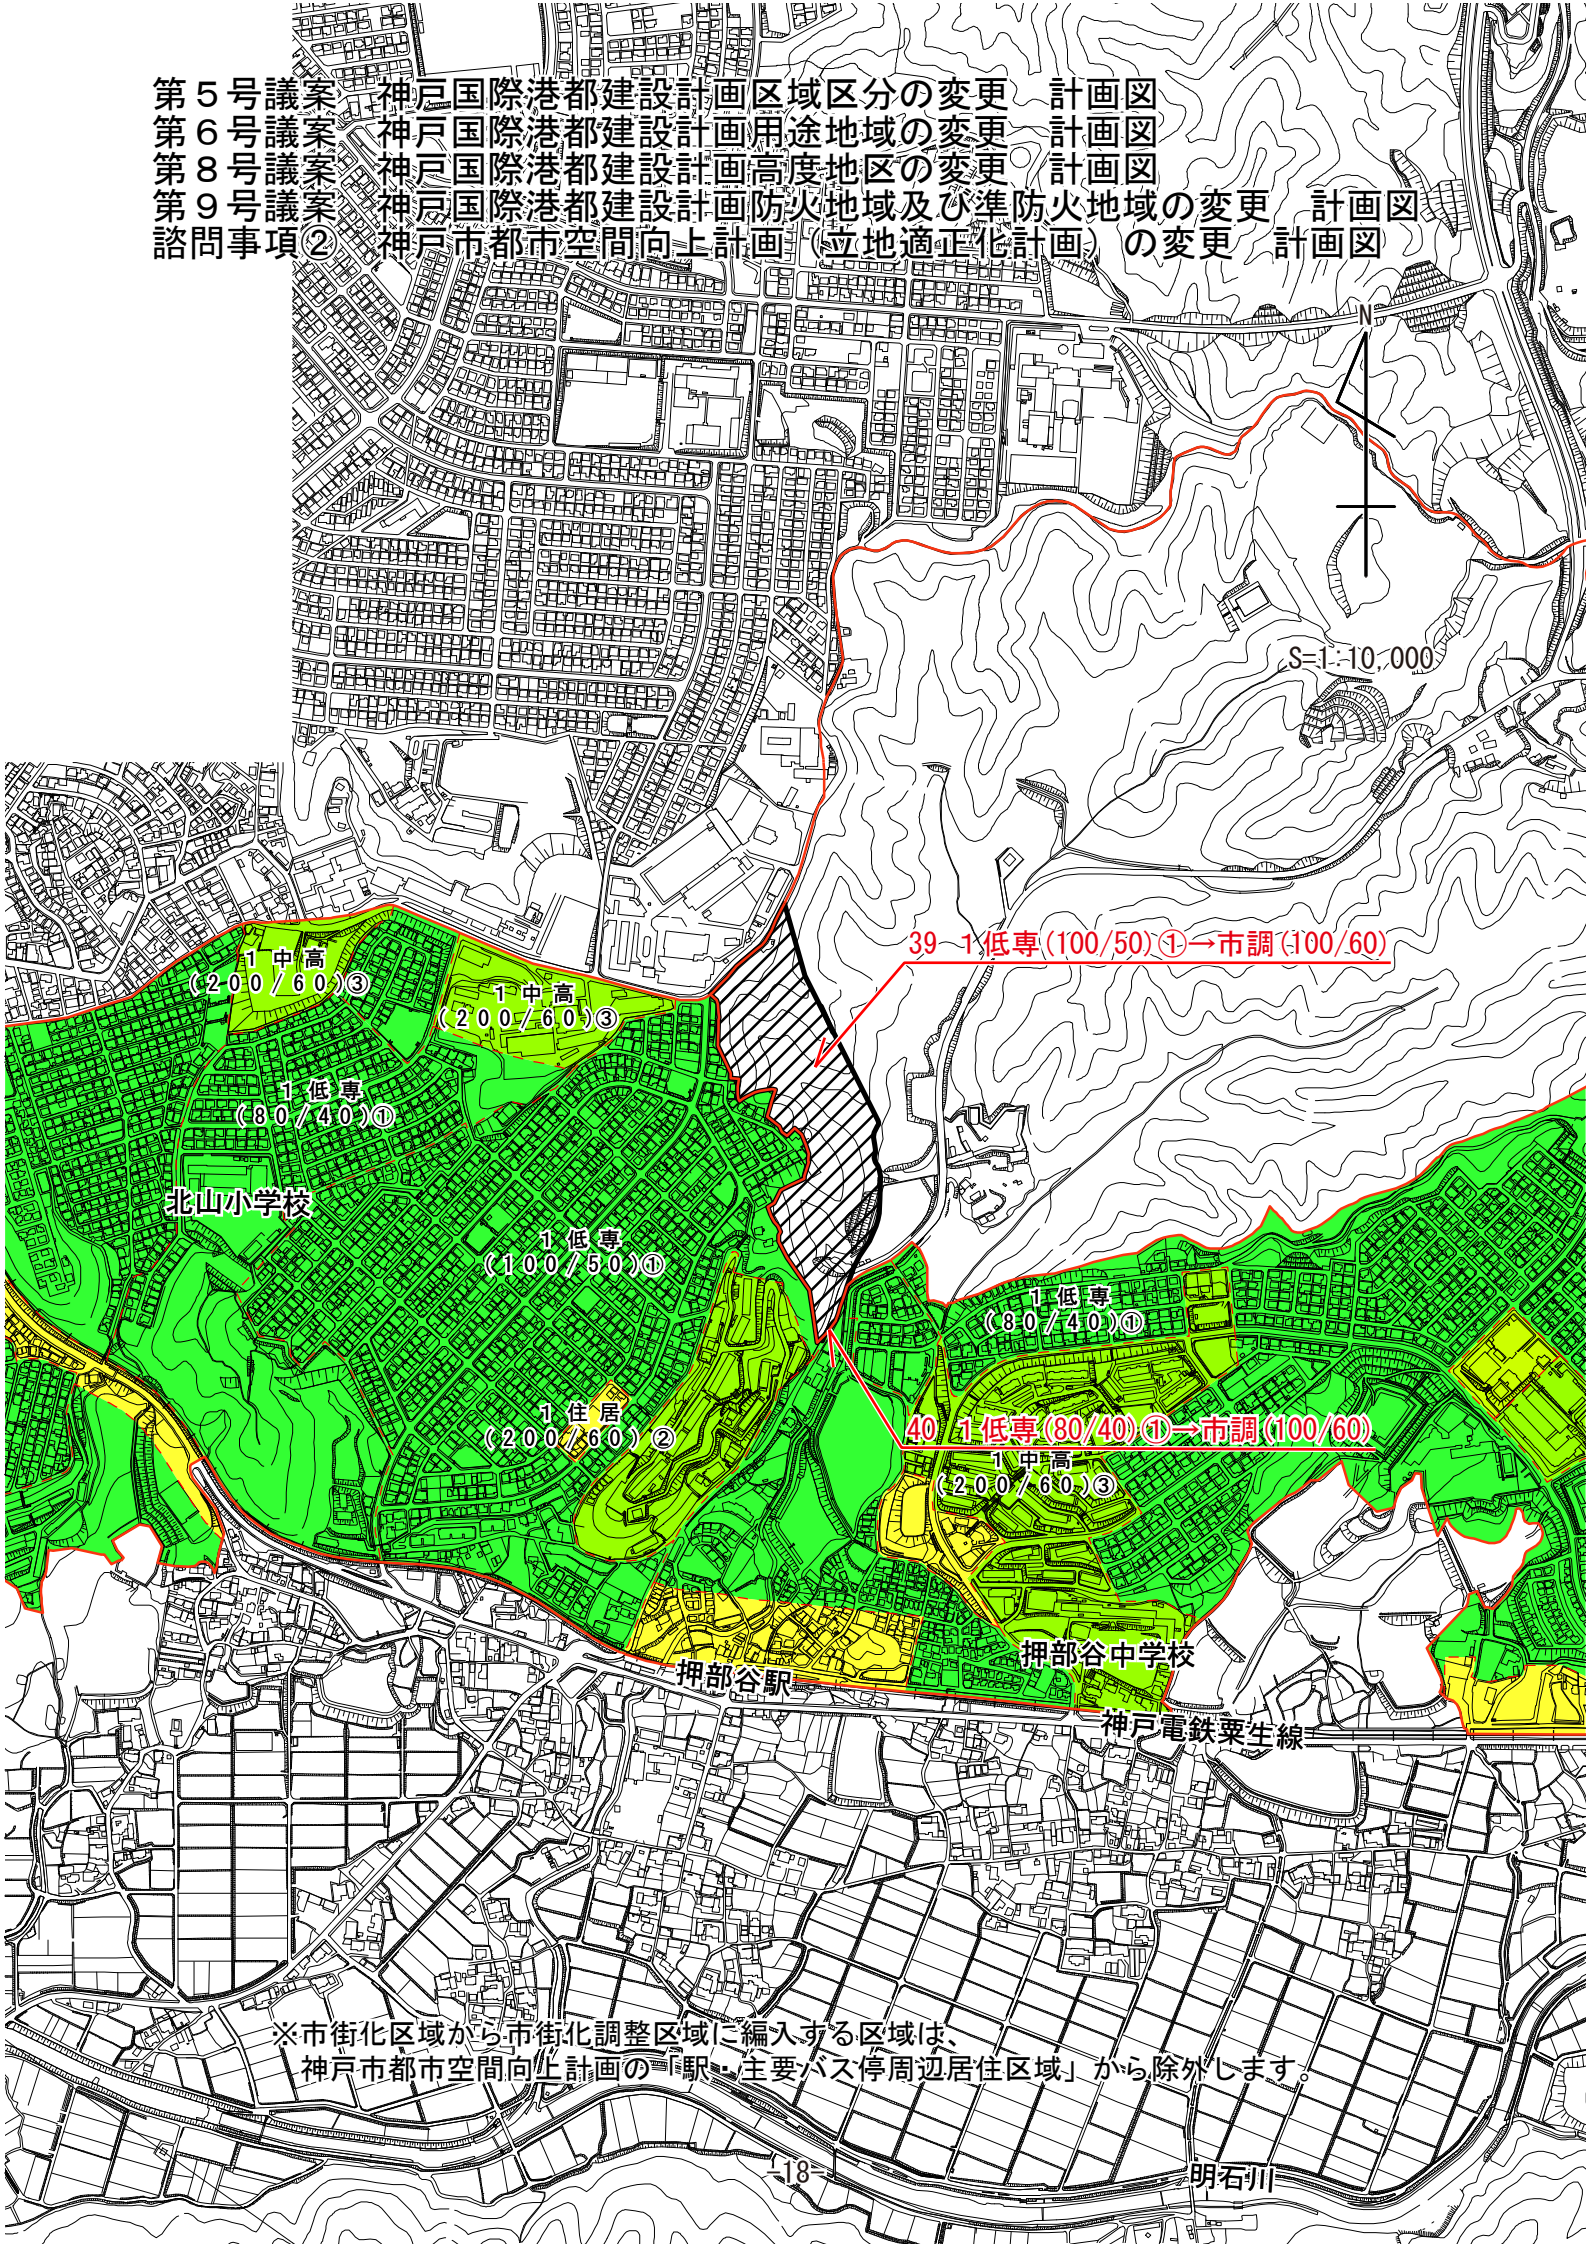

第5号議案案 神戸国際港都建設計画区域区分の変更 計画図
 第6号議案案 神戸国際港都建設計画用途地域の変更 計画図
 第8号議案案 神戸国際港都建設計画高度地区の変更 計画図
 第9号議案案 神戸国際港都建設計画防火地域及び準防火地域の変更 計画図
 諮問事項② 神戸市都市空間向上計画（立地適正化計画）の変更 計画図

39 1低専(100/50)①→市調(100/60)

40 1低専(80/40)①→市調(100/60)

1中高 (200/60)③
 1中高 (200/60)③
 1低専 (80/40)①
 北山小学校
 1低専 (100/50)①
 1住居 (200/60)②

1低専 (80/40)①
 1中高 (200/60)③
 押部谷中学校

※市街化区域から市街化調整区域に編入する区域は、
 神戸市都市空間向上計画の「駅・主要バス停周辺居住区域」から除外します。