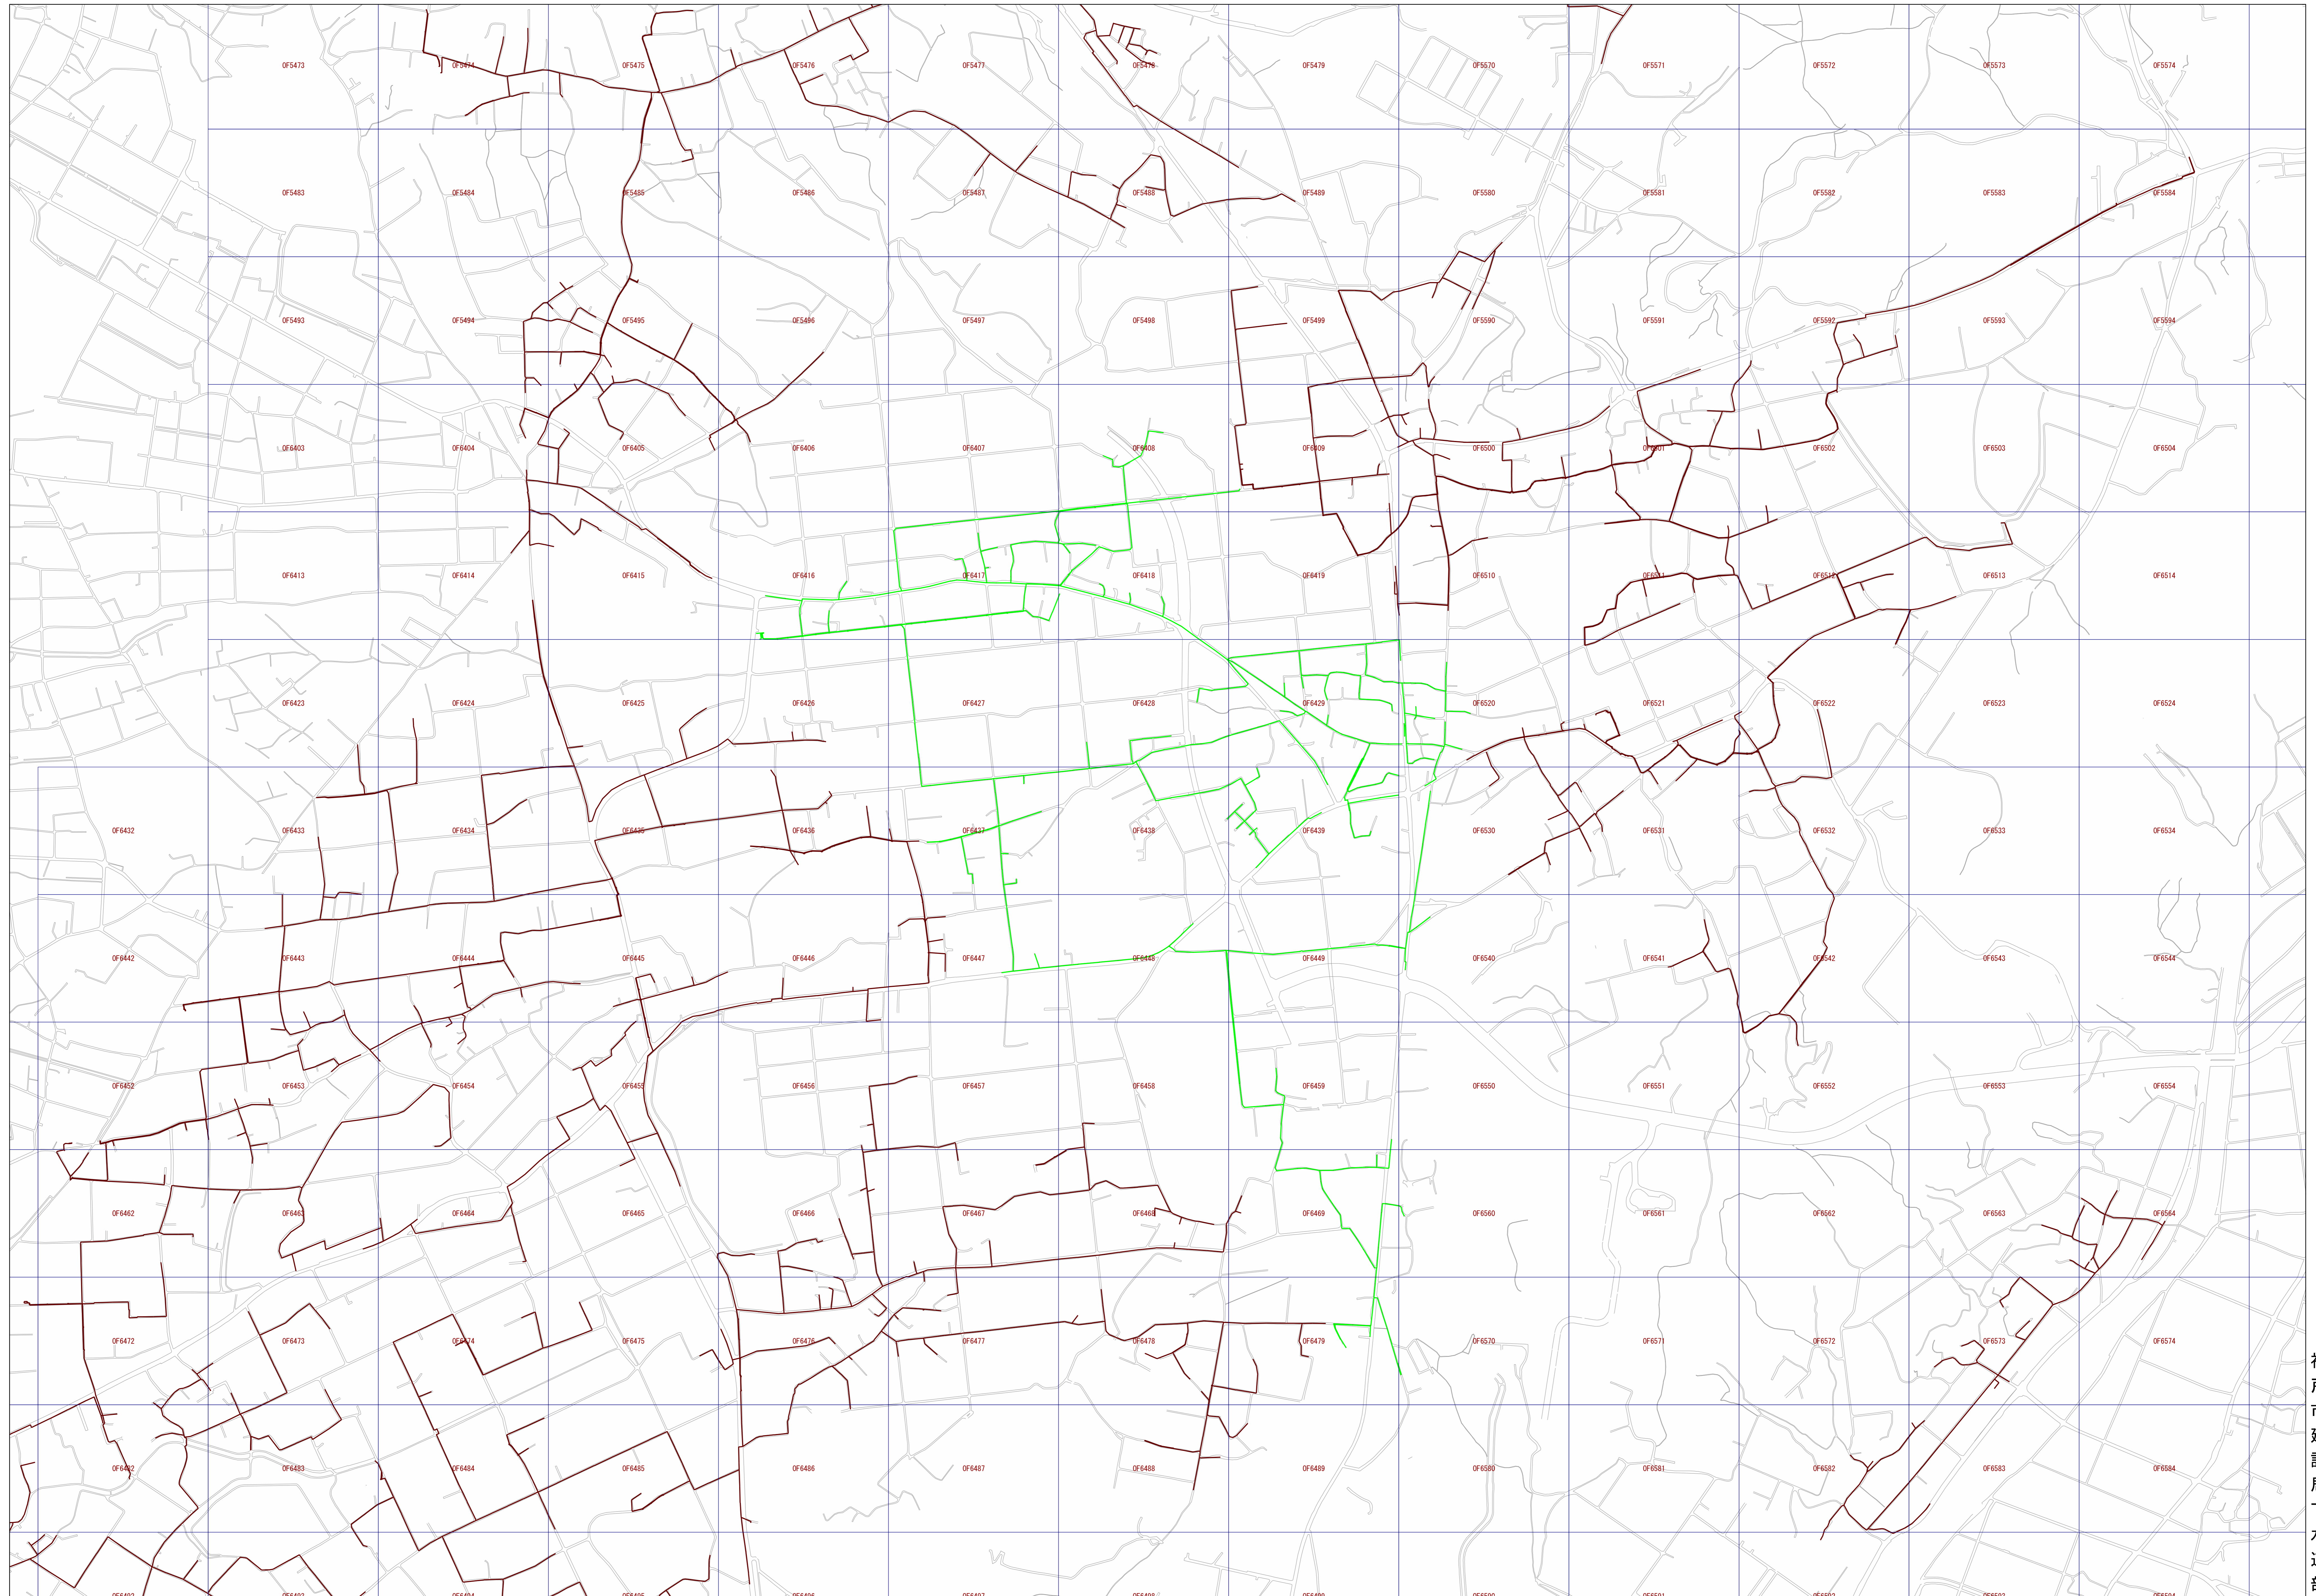

田井地区 索引図

1/5,000