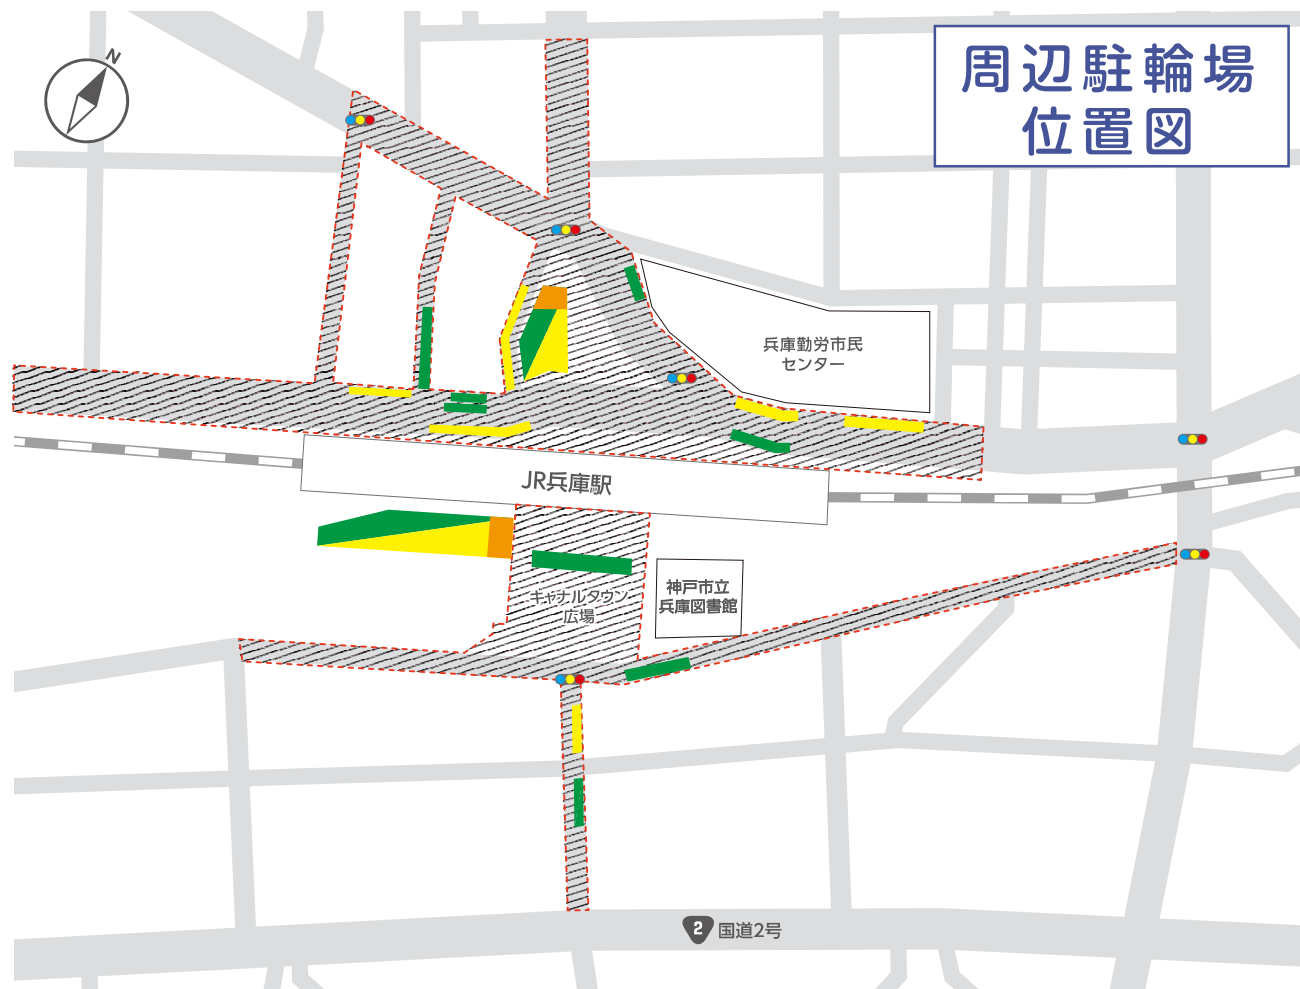

民間 自転車駐車場 兵庫駅前 (有料)

市立自転車駐輪場

-  定期利用〈有料〉
-  一時利用〈有料〉
-  管理事務所
-  自転車等放置禁止区域