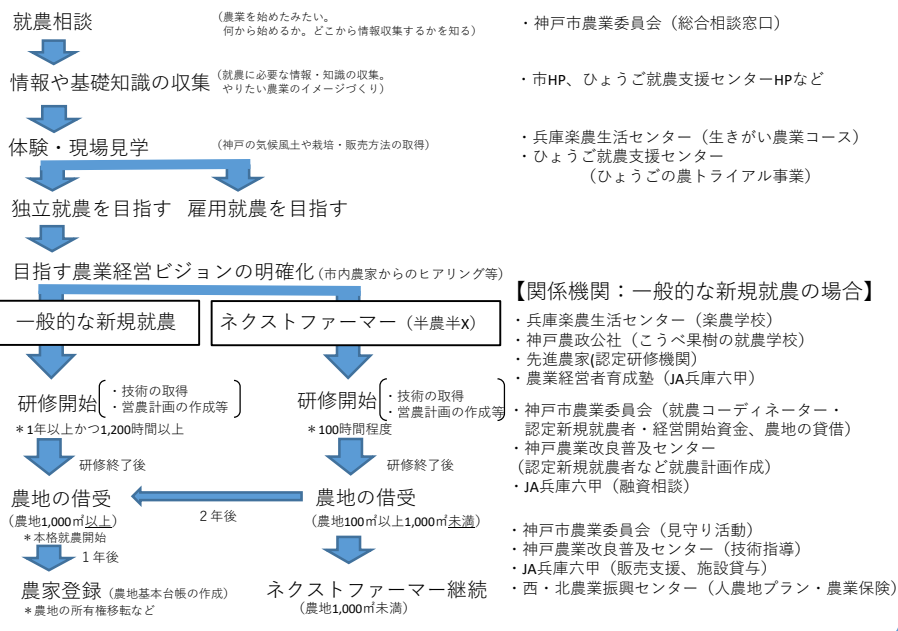

～神戸の新規就農～

神戸市農業委員会作成
R6.5.23時点

1 まずは「農」を体験したい

・「農」の体験
(栽培体験、収穫体験、生きがい農業コース) 兵庫楽農生活センター

・貸農園 神戸市観光園芸協会
神戸市経済観光局農水産課

・JA無料職業紹介所(農家でのパート雇用) JA兵庫六甲

2 就農したい(一般的な流れ)

3 住宅の確保=定住

・里山暮らし(神戸市内の農村集落に住む) (一財)神戸農政公社

新規就農に関する相談内容	サポート機関	HP: URL
◎ 新規就農の総合相談窓口 (認定新規就農者(青年等就農計画)の認定、新規就農者育成総合対策(経営開始資金、準備資金、経営発展支援事業)の手続き、農業委員による見守り活動、農地の貸借など)	神戸市農業委員会 tel:078-984-0387	https://www.city.kobe.lg.jp/a38784/shise/about/construction/soshiki/8500.html
◎ 農業技術・経営に関する相談 (農業技術指導、青年等就農計画作成支援)	神戸農業改良普及センター tel:078-965-2102	https://web.pref.hyogo.lg.jp/org/kobenogyo/index.html
◎ 融資、販売支援、施設・機械等導入支援 (農業施設貸与事業等)に関する相談	JA兵庫六甲 北区tel:078-981-5540 西区tel:078-961-1277	https://www.jarokko.or.jp/
◎ 移住・起業ワンストップ相談窓口 (農村地域での空き家・移住に関する相談、農家レストランやカフェなど農村地域での起業に関する相談など)	(一財)神戸農政公社 tel:078-991-1557	https://kobnoseikosha.jp/sato/sato.html
◎ 農業研修に関する相談 (就農コース・生きがい農業コース・有機農業塾)	兵庫楽農生活センター tel:078-965-2651	https://hyogo-rakunou.com/
(果樹の就農研修) こうべ果樹の就農学校(半農半X) ネクストファーマー制度	(一財)神戸農政公社 tel:078-991-1557	https://kobnoseikosha.jp/sato/sato.html
(農業経営者育成塾) 環境制御型施設でのトマト栽培	JA兵庫六甲 tel:078-981-6871	https://www.jarokko.or.jp/
◎ 就農セミナー・インターンシップに関する相談(農業駅前講座等)	ひょうご就農支援センター tel:078-391-1222	https://www.hyogo-shunou.jp/
◎ 農地の取得(賃借)に関する相談(利用権の設定など)	神戸市農業委員会 tel:078-984-0387	https://www.city.kobe.lg.jp/a38784/shise/about/construction/soshiki/8500.html
(中間管理機構を活用した利用権の設定)	ひょうご農林機構(神戸農地管理事務所) tel:078-742-8325	https://www.forest-hyogo.jp/work/01farm-1/index.html
農地情報(農地バンク)	神戸市農業委員会 tel:078-984-0387	https://kobe-satoyama.jp/
◎ 地域計画	北農業振興センター tel:078-982-7111 西農業振興センター tel:078-975-5800	https://www.city.kobe.lg.jp/z/kezaikankokyoku/business/sangyosshinko/industry/sinkisyuunousya/hitonoutipuram.html
◎ 農業保険	農業共済組合連合会(NOSAIひょうご)神戸事務所 tel:078-220-0044	https://www.nosai-hyogo.or.jp/