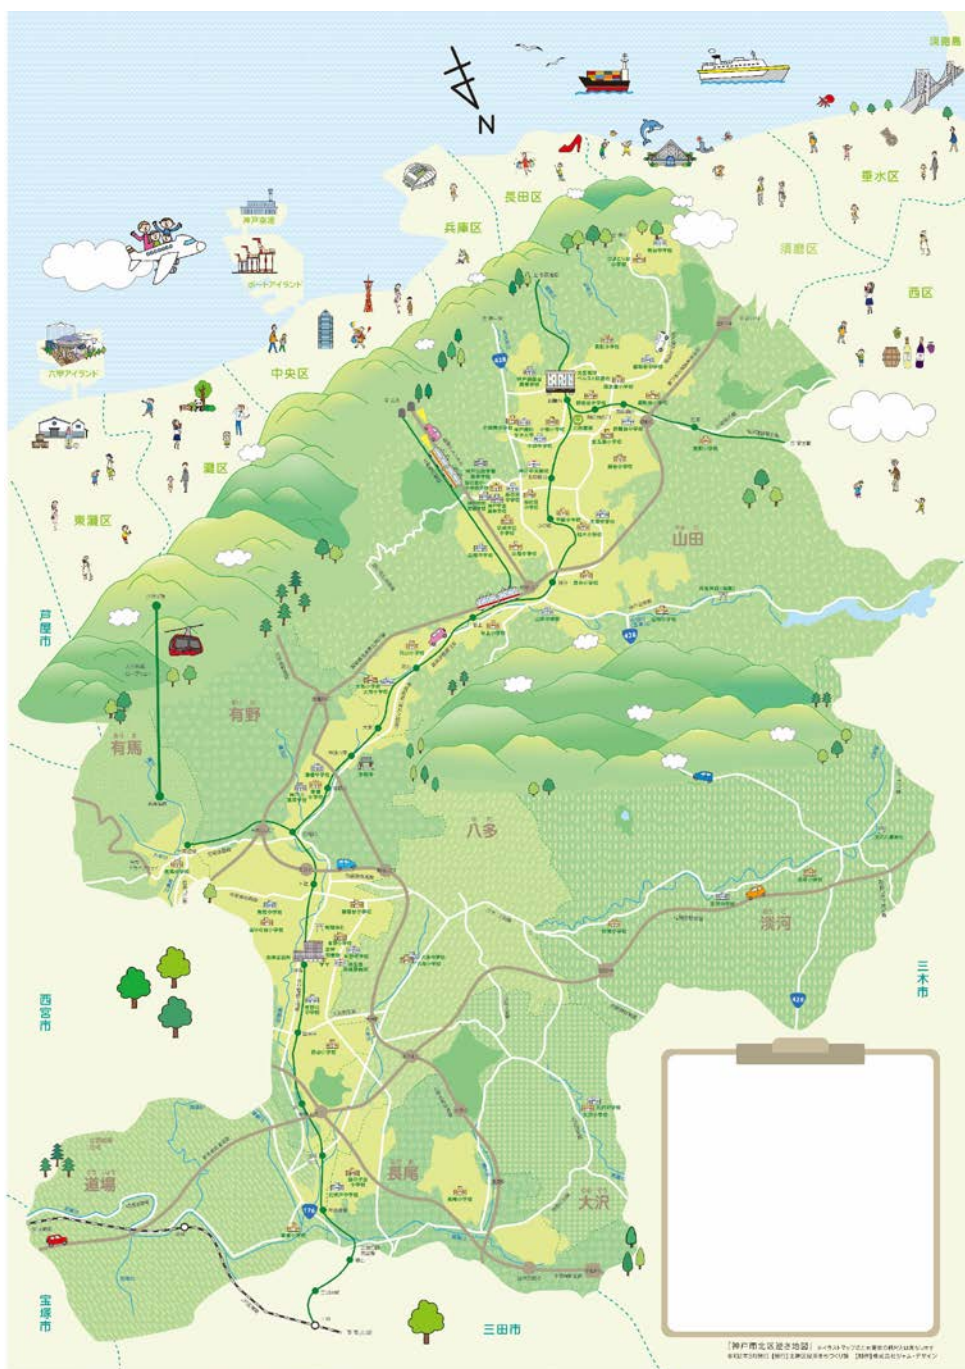

◆逆さ地図とは

北区を中心とした魅力発信ができるよう、通常の地図とは180度異なる、北側に海、南側に北区を配置した「逆さ地図」をデザインし、一味違った神戸の視点を可視化しました。

「逆さ地図」を使って異なる視点から北区を再認識することによって、新たな北区の魅力発見や様々な形での魅力発信を行うことができます。

2. 北区逆さ MAP

◆見て楽しい！「北区逆さ MAP」

北神区役所まちづくり課では、北区を愛する地域のみなさまから思い出という形で情報を集め、思い出に残っている施設やエピソードを、イラストやふせんを用いて『神戸市北区逆さ地図』に描いた「**北区逆さ MAP**」を制作しました。

【神戸市北^下区逆さ地図】 ©イラストマップの作成: 渡辺 穂乃と川崎 由美子
発行: 2012年3月発行 | 発行: 北^下区^上区役所まちづくり課 | 印刷: 株式会社システム・デザイン

3. 活用方法

◆使って楽しい！『神戸市北区逆さ地図』

みなさまに様々な形で活用して頂けるよう、2種類の『神戸市北区逆さ地図』を制作し、また活用しやすいよう「思い出ふせん」と「現在地ふせん」を制作しました。

①『神戸市北区逆さ地図』（地形情報版）

・神戸市を逆さから見た地図をベースに、北区内の主要道路・鉄道情報を掲載しています

- ・シンプルな地図にすることで使いやすく、様々な形で活用が可能です
- ・右下には情報欄を設けており、地図上に掲載した施設の詳細な情報や、地域団体の取り組みなどをPRすることが可能です

②『神戸市北区逆さ地図』（公共施設等版）

- ・地形情報に加え、北区内の公共施設等の情報を掲載しました
- ・公共施設や学校などが位置の目印となり、より分かりやすい形で地図の活用が可能です

『神戸市北区逆さ地図』の使い方は、「**北区逆さ MAP**」のように自由にイラストを描いて地図上に貼り付けたり、思い出ふせんを活用して、思い出のエピソードを地図に貼り付けたりすることによって、オリジナルの「逆さ地図」を作成することができます。ぜひ、北区・わが地域の魅力発信にお役立てください！

次項では、活用例をご紹介します。

◆活用例 (※活用例に記載している情報は、全て架空の情報です。)

・北区の「食」の思い出を集めた、「北区の思い出 食べ物MAP」