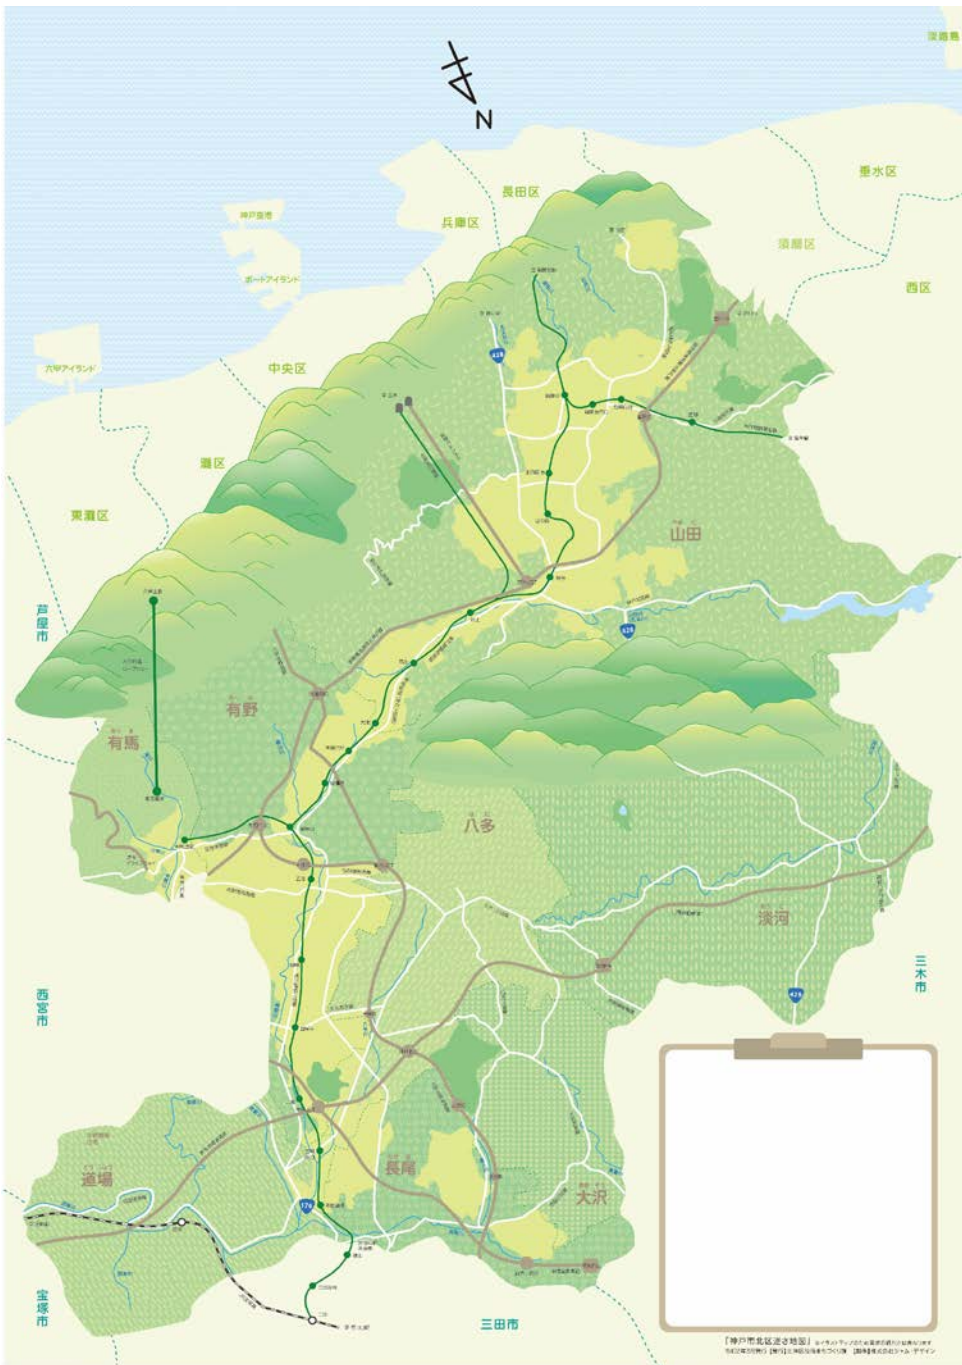

◆逆さ地図とは

北区を中心とした魅力発信ができるよう、通常の地図とは180度異なる、北側に海、南側に北区を配置した「逆さ地図」をデザインし、一味違った神戸の視点を可視化しました。

「逆さ地図」を使って異なる視点から北区を再認識することによって、新たな北区の魅力発見や様々な形での魅力発信を行うことができます。

2. 北区逆さ MAP

◆見て楽しい！「北区逆さ MAP」

北神区役所まちづくり課では、北区を愛する地域のみなさまから思い出という形で情報を集め、思い出に残っている施設やエピソードを、イラストやふせんを用いて『神戸市北区逆さ地図』に描いた「**北区逆さ MAP**」を制作しました。

北区にお住まいのみなさまが、「**北区逆さ MAP**」を様々な場面で、それぞれの思いをもって「見て楽しんでもらう」ことにより、北区・わが地域の魅力に対して新たな気付きが生まれ、さらなる愛着を持って頂ければ幸いです。

ぐるりと回して見よう! 北^下区^上逆さMAP

～ 北^下区^上逆さMAPとは? ～

この地図は、北^下区^上の色々な魅力も美しい視点で見られる。『逆さ地図』という形でデザインしている。地図は『逆さ』でも見られ、北^下区^上に思い入れのある方から情報を集めたものなんだ。

思い入れの地図を作ってみよう!

思い入れの地図を作ろう! 地図を『逆さ』でも見られる。北^下区^上に思い入れのある方から情報を集めたものなんだ。

名前 北 ^下 区 ^上 逆さMAP	住所 〒590-0001 大阪府東淀川区北 ^下 区 ^上 3-1-1
TEL 06-6644-1111	営業時間 10:00～18:00
料金 無料	お問い合わせ 06-6644-1111

〒590-0001 大阪府東淀川区北^下区^上3-1-1
06-6644-1111

・神戸市を逆さから見た地図をベースに、北区内の主要道路・鉄道情報を掲載しています

- ・シンプルな地図にすることで使いやすく、様々な形で活用が可能です
- ・右下には情報欄を設けており、地図上に掲載した施設の詳細な情報や、地域団体の取り組みなどをPRすることが可能です

②『神戸市北区逆さ地図』（公共施設等版）

- ・地形情報に加え、北区内の公共施設等の情報を掲載しました
- ・公共施設や学校などが位置の目印となり、より分かりやすい形で地図の活用が可能です