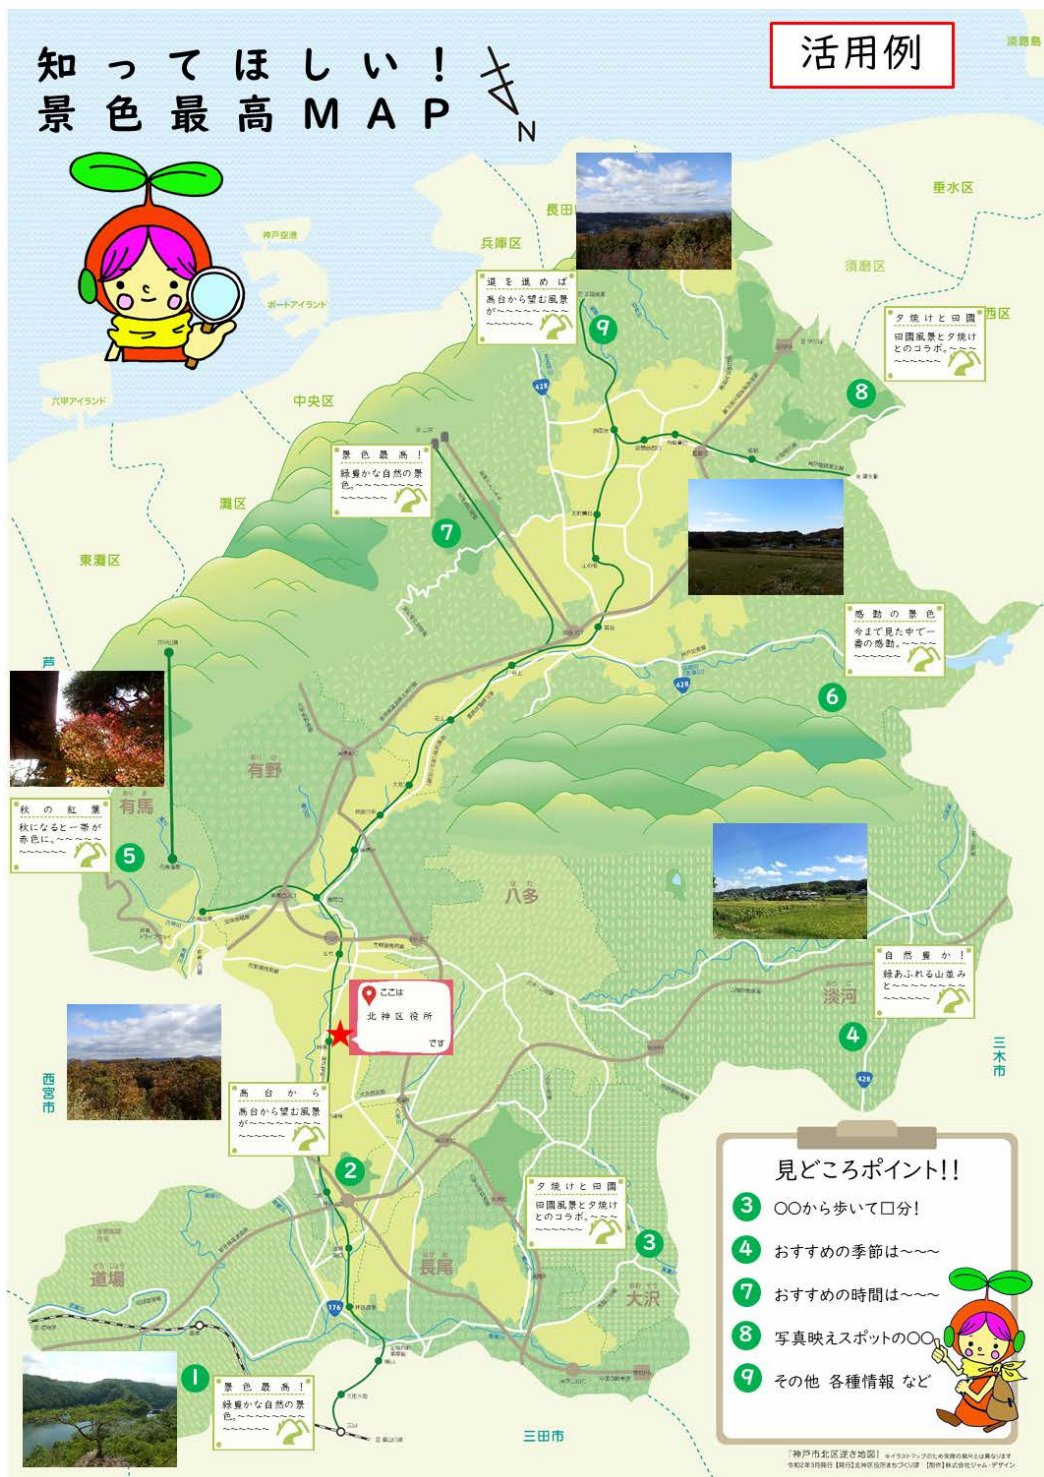

・神戸市を逆さから見た地図をベースに、北区内の主要道路・鉄道情報を掲載しています

- ・シンプルな地図にすることで使いやすく、様々な形で活用が可能です
- ・右下には情報欄を設けており、地図上に掲載した施設の詳細な情報や、地域団体の取り組みなどをPRすることが可能です

②『神戸市北区逆さ地図』（公共施設等版）

- ・地形情報に加え、北区内の公共施設等の情報を掲載しました
- ・公共施設や学校などが位置の目印となり、より分かりやすい形で地図の活用が可能です

③思い出ふせん

- ・北区にまつわる様々な思い出を分類して活用していけるよう、5種類のふせんを制作しました
- ・ふせんには、思い出のタイトルとエピソードを記載することができます
- ・「その他」ふせんでは、人物の似顔絵イラストが描きやすいように工夫しています

④現在地ふせん

- ・現在地がどこなのかが一目で分かるよう、『神戸市北区逆さ地図』のイラストに合わせたデザインで制作しました
- ・例えば、「ここは ○○○○地域福祉センター です」、「ここは □□□□児童館 です」など、施設名を記載し、地図上に貼り付けるだけで現在地を示すことが可能です

『神戸市北区逆さ地図』の使い方は、「**北区逆さ MAP**」のように自由にイラストを描いて地図上に貼り付けたり、思い出ふせんを活用して、思い出のエピソードを地図に貼り付けたりすることによって、オリジナルの「逆さ地図」を作成することができます。ぜひ、北区・わが地域の魅力発信にお役立てください！

次項では、活用例をご紹介します。

◆活用例 (※活用例に記載している情報は、全て架空の情報です。)

・北区の「食」の思い出を集めた、「北区の思い出 食べ物MAP」

(『神戸市北区逆さ地図』(地形情報版)をもとに作成)

おすすめしたい思い出の場所を、地図上に数字で書き込み、思い出ふせんを活用してエピソードを掲載しています。右下の情報欄では、各スポットの詳細な情報を掲載することができます。

・北区の「自然・風景」の思い出を集めた、「知ってほしい！景色最高MAP」

(『神戸市北区逆さ地図』(地形情報版)をもとに作成)

数字の書き込みや思い出ふせんの活用のほか、場所の写真を掲載することによって、より詳細な形で情報を発信しています。また、現在地ふせんを活用することによって、今、地図を見ている場所がどこであるかを簡単に示すことができます。