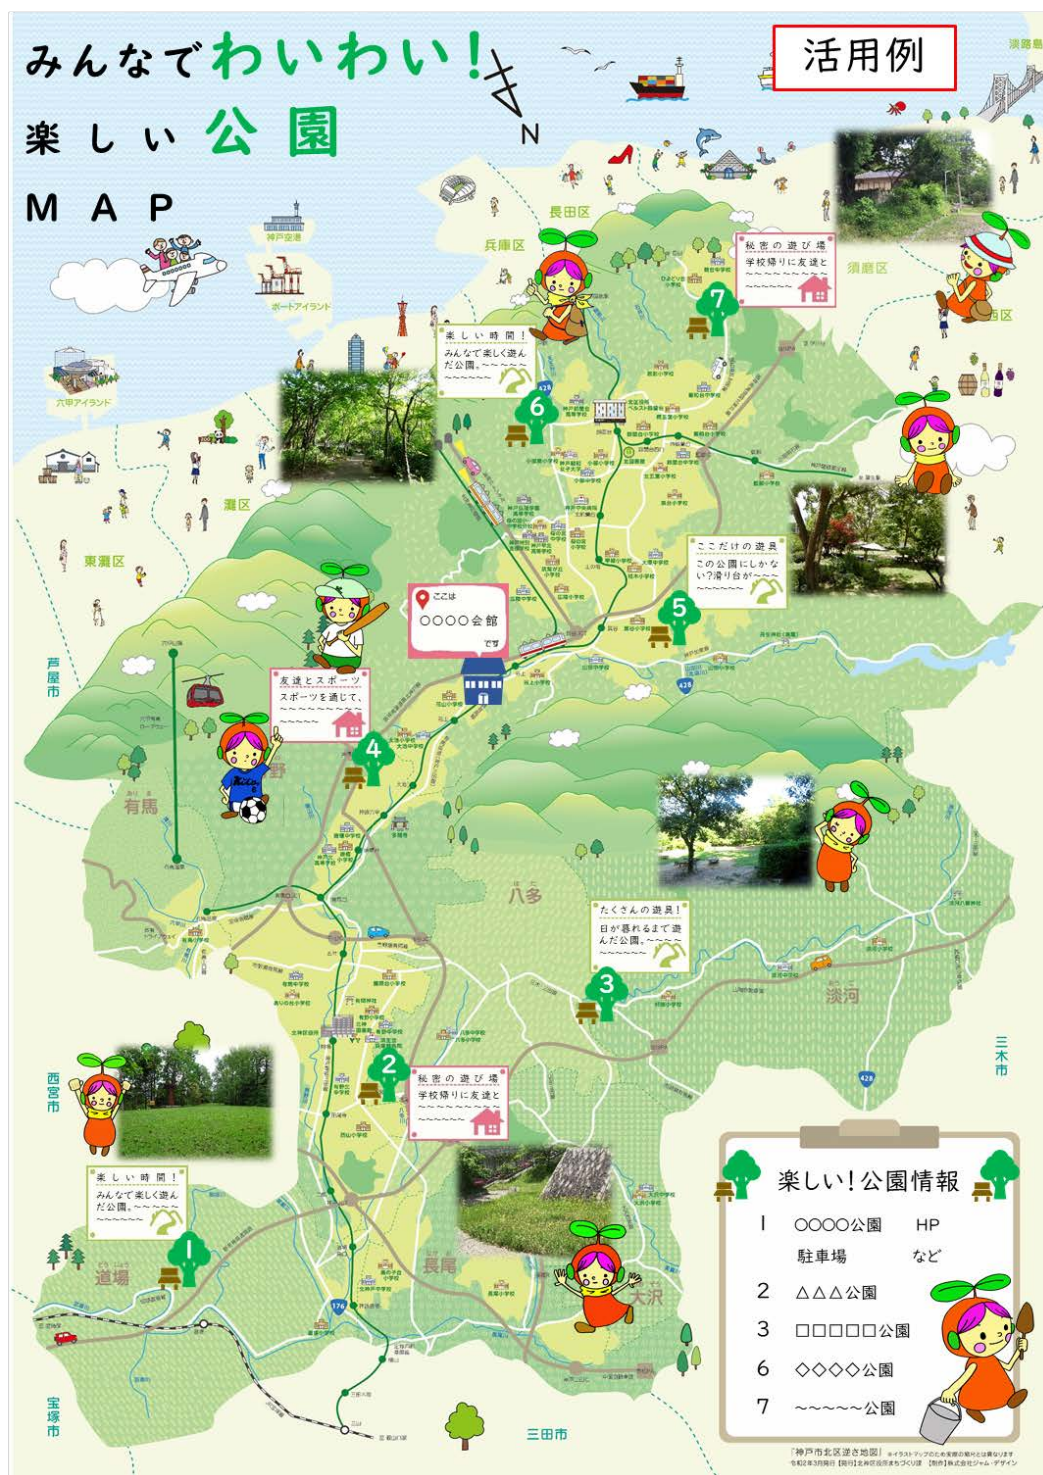

・神戸市を逆さから見た地図をベースに、北区内の主要道路・鉄道情報を掲載しています

- ・シンプルな地図にすることで使いやすく、様々な形で活用が可能です
- ・右下には情報欄を設けており、地図上に掲載した施設の詳細な情報や、地域団体の取り組みなどをPRすることが可能です

②『神戸市北区逆さ地図』（公共施設等版）

- ・地形情報に加え、北区内の公共施設等の情報を掲載しました
- ・公共施設や学校などが位置の目印となり、より分かりやすい形で地図の活用が可能です

(『神戸市北区逆さ地図』(地形情報版)をもとに作成)

おすすめしたい思い出の場所を、地図上に数字で書き込み、思い出ふせんを活用してエピソードを掲載しています。右下の情報欄では、各スポットの詳細な情報を掲載することができます。

・北区の「自然・風景」の思い出を集めた、「知ってほしい！景色最高MAP」

(『神戸市北区逆さ地図』(地形情報版)をもとに作成)

数字の書き込みや思い出ふせんの活用のほか、場所の写真を掲載することによって、より詳細な形で情報を発信しています。また、現在地ふせんを活用することによって、今、地図を見ている場所がどこであるかを簡単に示すことができます。

・北区の「暮らし」の思い出を集めた、「**出会いがたくさん！地域交流MAP**」

（『神戸市北区逆さ地図』（公共施設等版）をもとに作成）

地図上にイラストを貼り付け、思い出ふせんを活用してエピソードを掲載しています。イラストを掲載することによって、より掲載内容のイメージがしやすくなります。

・北区の公園情報を集めた、「みんなでわいわい！楽しい公園MAP」

(『神戸市北区逆さ地図』(公共施設等版)をもとに作成)

このようにイラストや写真、ふせんを組み合わせて活用することによって、より楽しいオリジナルの逆さ地図を作成することができます。

他にも、スポットまでの道順や交通手段などを地図上に示すことによって、観光ルートマップを作成することもできます。

4. その他

◆活用にあたっての注意点

- ・『神戸市北区逆さ地図』は、どなたでも自由にご活用頂けます。
- ・『神戸市北区逆さ地図』は、原則として提供するデータのままご活用ください。
- ・活用にあたってご不明な点がございましたら、北神区役所まちづくり課にご相談ください。