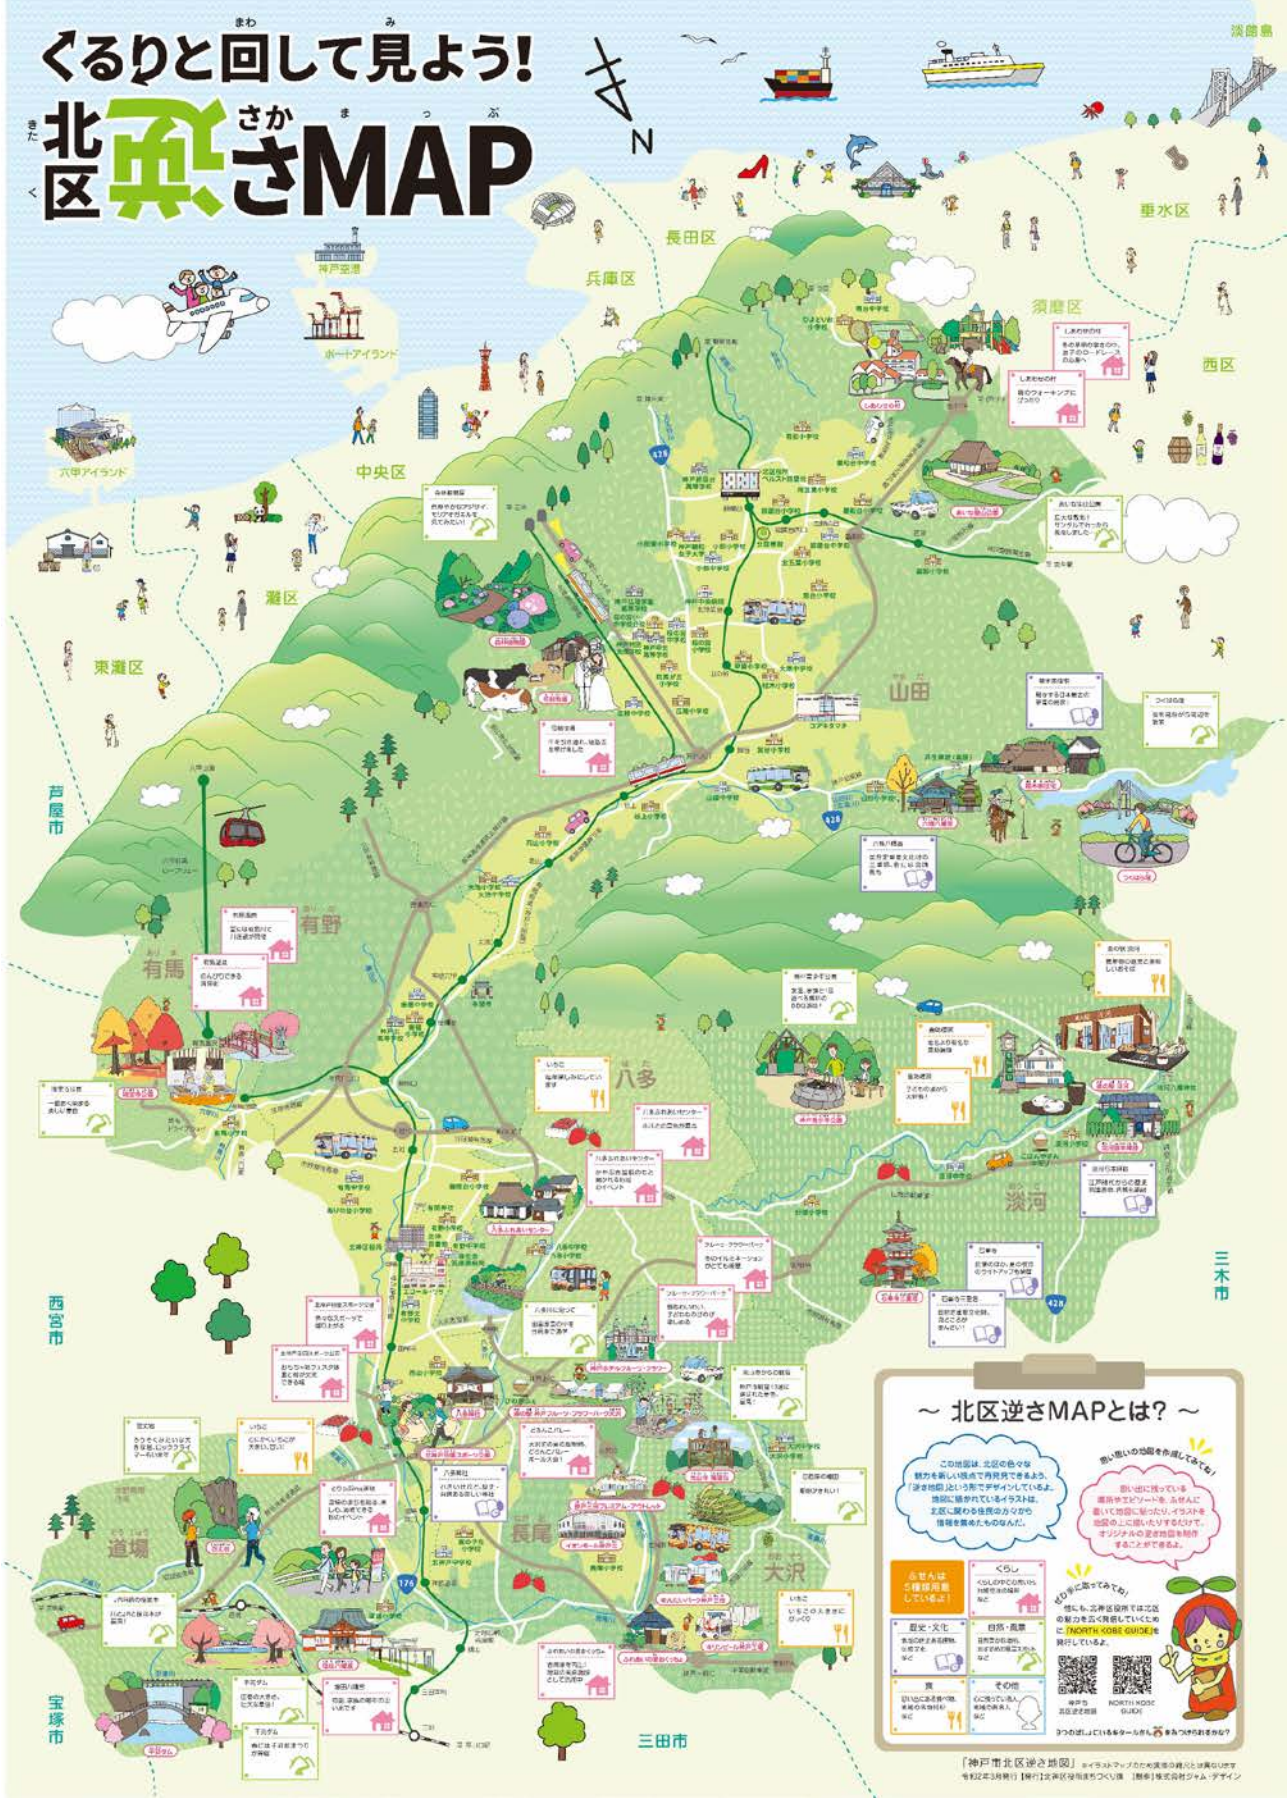

◆逆さ地図とは

北区を中心とした魅力発信ができるよう、通常の地図とは180度異なる、北側に海、南側に北区を配置した「逆さ地図」をデザインし、一味違った神戸の視点を可視化しました。

「逆さ地図」を使って異なる視点から北区を再認識することによって、新たな北区の魅力発見や様々な形での魅力発信を行うことができます。

2. 北区逆さ MAP

◆見て楽しい！「北区逆さ MAP」

北神区役所まちづくり課では、北区を愛する地域のみなさまから思い出という形で情報を集め、思い出に残っている施設やエピソードを、イラストやふせんを用いて『神戸市北区逆さ地図』に描いた「**北区逆さ MAP**」を制作しました。

北区にお住まいのみなさまが、「**北区逆さ MAP**」を様々な場面で、それぞれの思いをもって「見て楽しんでもらう」ことにより、北区・わが地域の魅力に対して新たな気付きが生まれ、さらなる愛着を持って頂ければ幸いです。

ぐるりと回して見よう! 北^下区^上逆さMAP

～ 北^下区^上逆さMAPとは? ～

この地図は、北^下区^上の色々な魅力も美しい視点で見られる。『逆さ地図』という形でデザインしている。地図は『逆さ』でも見られ、北^下区^上に思い入れのある方から情報を集めたものなんだ。

・神戸市を逆さから見た地図をベースに、北区内の主要道路・鉄道情報を掲載しています

- ・シンプルな地図にすることで使いやすく、様々な形で活用が可能です
- ・右下には情報欄を設けており、地図上に掲載した施設の詳細な情報や、地域団体の取り組みなどをPRすることが可能です

②『神戸市北区逆さ地図』（公共施設等版）

- ・地形情報に加え、北区内の公共施設等の情報を掲載しました
- ・公共施設や学校などが位置の目印となり、より分かりやすい形で地図の活用が可能です

『神戸市北区逆さ地図』の使い方は、「**北区逆さ MAP**」のように自由にイラストを描いて地図上に貼り付けたり、思い出ふせんを活用して、思い出のエピソードを地図に貼り付けたりすることによって、オリジナルの「逆さ地図」を作成することができます。ぜひ、北区・わが地域の魅力発信にお役立てください！

次項では、活用例をご紹介します。

◆活用例 (※活用例に記載している情報は、全て架空の情報です。)

・北区の「食」の思い出を集めた、「北区の思い出 食べ物MAP」