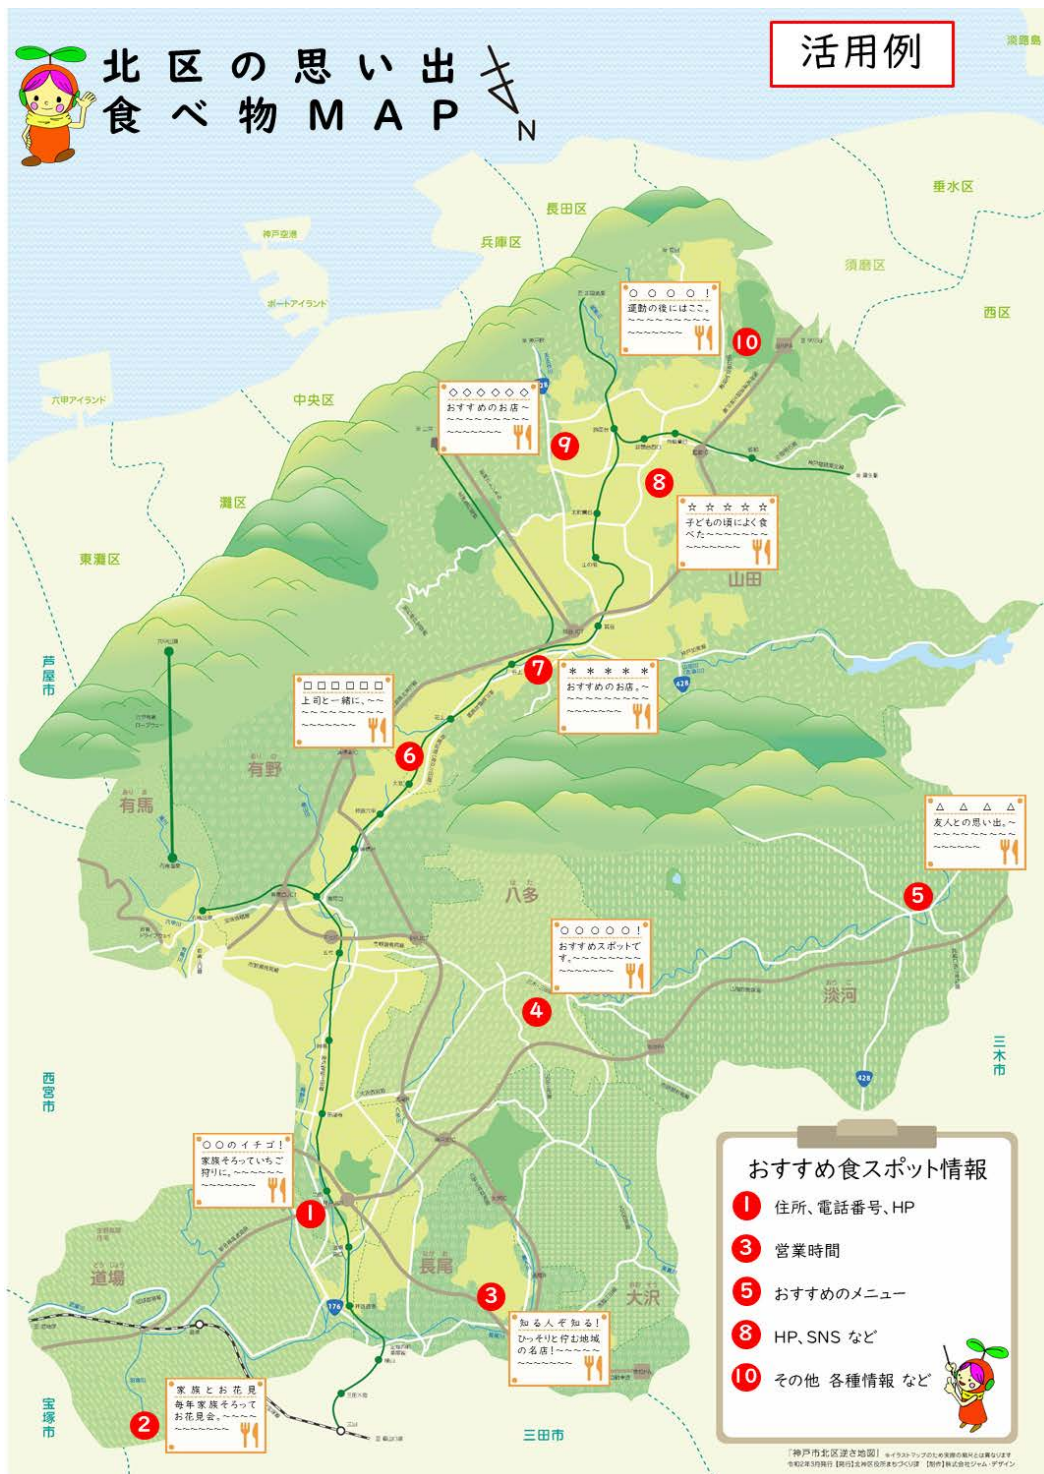

・神戸市を逆さから見た地図をベースに、北区内の主要道路・鉄道情報を掲載しています

- ・シンプルな地図にすることで使いやすく、様々な形で活用が可能です
- ・右下には情報欄を設けており、地図上に掲載した施設の詳細な情報や、地域団体の取り組みなどをPRすることが可能です

②『神戸市北区逆さ地図』（公共施設等版）

- ・地形情報に加え、北区内の公共施設等の情報を掲載しました
- ・公共施設や学校などが位置の目印となり、より分かりやすい形で地図の活用が可能です

③思い出ふせん

- ・北区にまつわる様々な思い出を分類して活用していけるよう、5種類のふせんを制作しました
- ・ふせんには、思い出のタイトルとエピソードを記載することができます
- ・「その他」ふせんでは、人物の似顔絵イラストが描きやすいように工夫しています

④現在地ふせん

- ・現在地がどこなのかが一目で分かるよう、『神戸市北区逆さ地図』のイラストに合わせたデザインで制作しました
- ・例えば、「ここは ○○○○地域福祉センター です」、「ここは □□□□児童館 です」など、施設名を記載し、地図上に貼り付けるだけで現在地を示すことが可能です

『神戸市北区逆さ地図』の使い方は、「**北区逆さ MAP**」のように自由にイラストを描いて地図上に貼り付けたり、思い出ふせんを活用して、思い出のエピソードを地図に貼り付けたりすることによって、オリジナルの「逆さ地図」を作成することができます。ぜひ、北区・わが地域の魅力発信にお役立てください！

次項では、活用例をご紹介します。

◆活用例 (※活用例に記載している情報は、全て架空の情報です。)

・北区の「食」の思い出を集めた、「北区の思い出 食べ物MAP」

(『神戸市北区逆さ地図』(地形情報版)をもとに作成)

おすすめしたい思い出の場所を、地図上に数字で書き込み、思い出ふせんを活用してエピソードを掲載しています。右下の情報欄では、各スポットの詳細な情報を掲載することができます。

・北区の「自然・風景」の思い出を集めた、「知ってほしい！景色最高MAP」

(『神戸市北区逆さ地図』(地形情報版)をもとに作成)

数字の書き込みや思い出ふせんの活用のほか、場所の写真を掲載することによって、より詳細な形で情報を発信しています。また、現在地ふせんを活用することによって、今、地図を見ている場所がどこであるかを簡単に示すことができます。