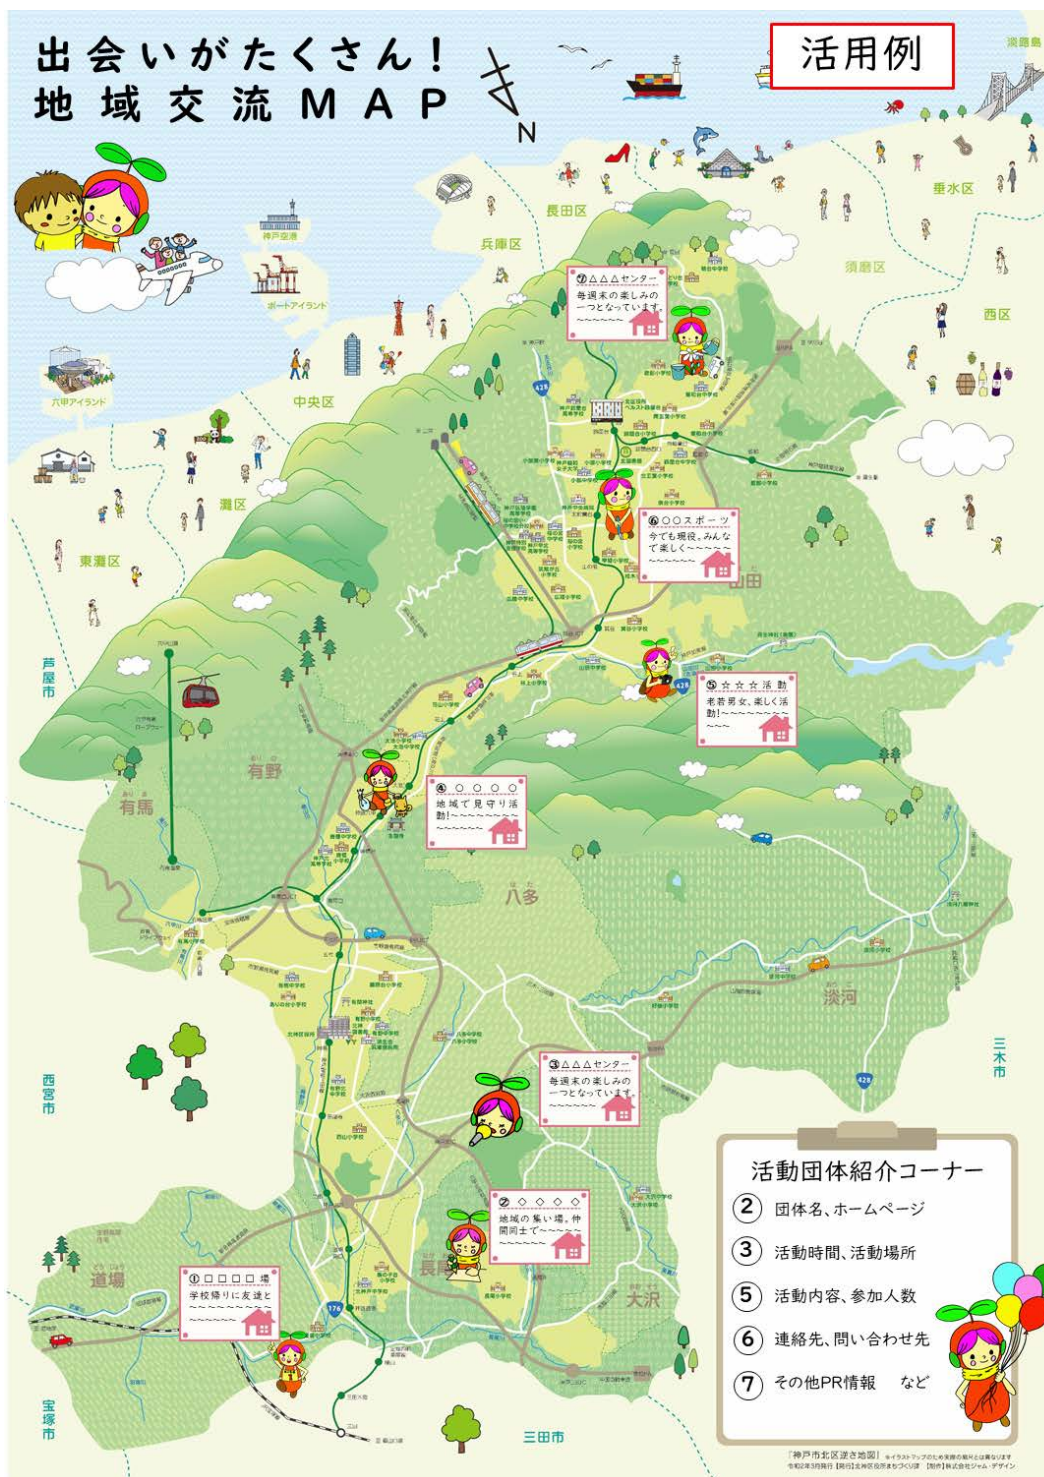

・神戸市を逆さから見た地図をベースに、北区内の主要道路・鉄道情報を掲載しています

- ・シンプルな地図にすることで使いやすく、様々な形で活用が可能です
- ・右下には情報欄を設けており、地図上に掲載した施設の詳細な情報や、地域団体の取り組みなどをPRすることが可能です

②『神戸市北区逆さ地図』（公共施設等版）

- ・地形情報に加え、北区内の公共施設等の情報を掲載しました
- ・公共施設や学校などが位置の目印となり、より分かりやすい形で地図の活用が可能です

『神戸市北区逆さ地図』の使い方は、「**北区逆さ MAP**」のように自由にイラストを描いて地図上に貼り付けたり、思い出ふせんを活用して、思い出のエピソードを地図に貼り付けたりすることによって、オリジナルの「逆さ地図」を作成することができます。ぜひ、北区・わが地域の魅力発信にお役立てください！

次項では、活用例をご紹介します。

◆活用例 (※活用例に記載している情報は、全て架空の情報です。)

・北区の「食」の思い出を集めた、「北区の思い出 食べ物MAP」

(『神戸市北区逆さ地図』(地形情報版)をもとに作成)

おすすめしたい思い出の場所を、地図上に数字で書き込み、思い出ふせんを活用してエピソードを掲載しています。右下の情報欄では、各スポットの詳細な情報を掲載することができます。

・北区の「自然・風景」の思い出を集めた、「知ってほしい！景色最高MAP」

(『神戸市北区逆さ地図』(地形情報版)をもとに作成)

数字の書き込みや思い出ふせんの活用のほか、場所の写真を掲載することによって、より詳細な形で情報を発信しています。また、現在地ふせんを活用することによって、今、地図を見ている場所がどこであるかを簡単に示すことができます。

・北区の「暮らし」の思い出を集めた、「**出会いがたくさん！地域交流MAP**」

（『神戸市北区逆さ地図』（公共施設等版）をもとに作成）

地図上にイラストを貼り付け、思い出ふせんを活用してエピソードを掲載しています。イラストを掲載することによって、より掲載内容のイメージがしやすくなります。

・北区の公園情報を集めた、「みんなでわいわい！楽しい公園MAP」

(『神戸市北区逆さ地図』(公共施設等版)をもとに作成)