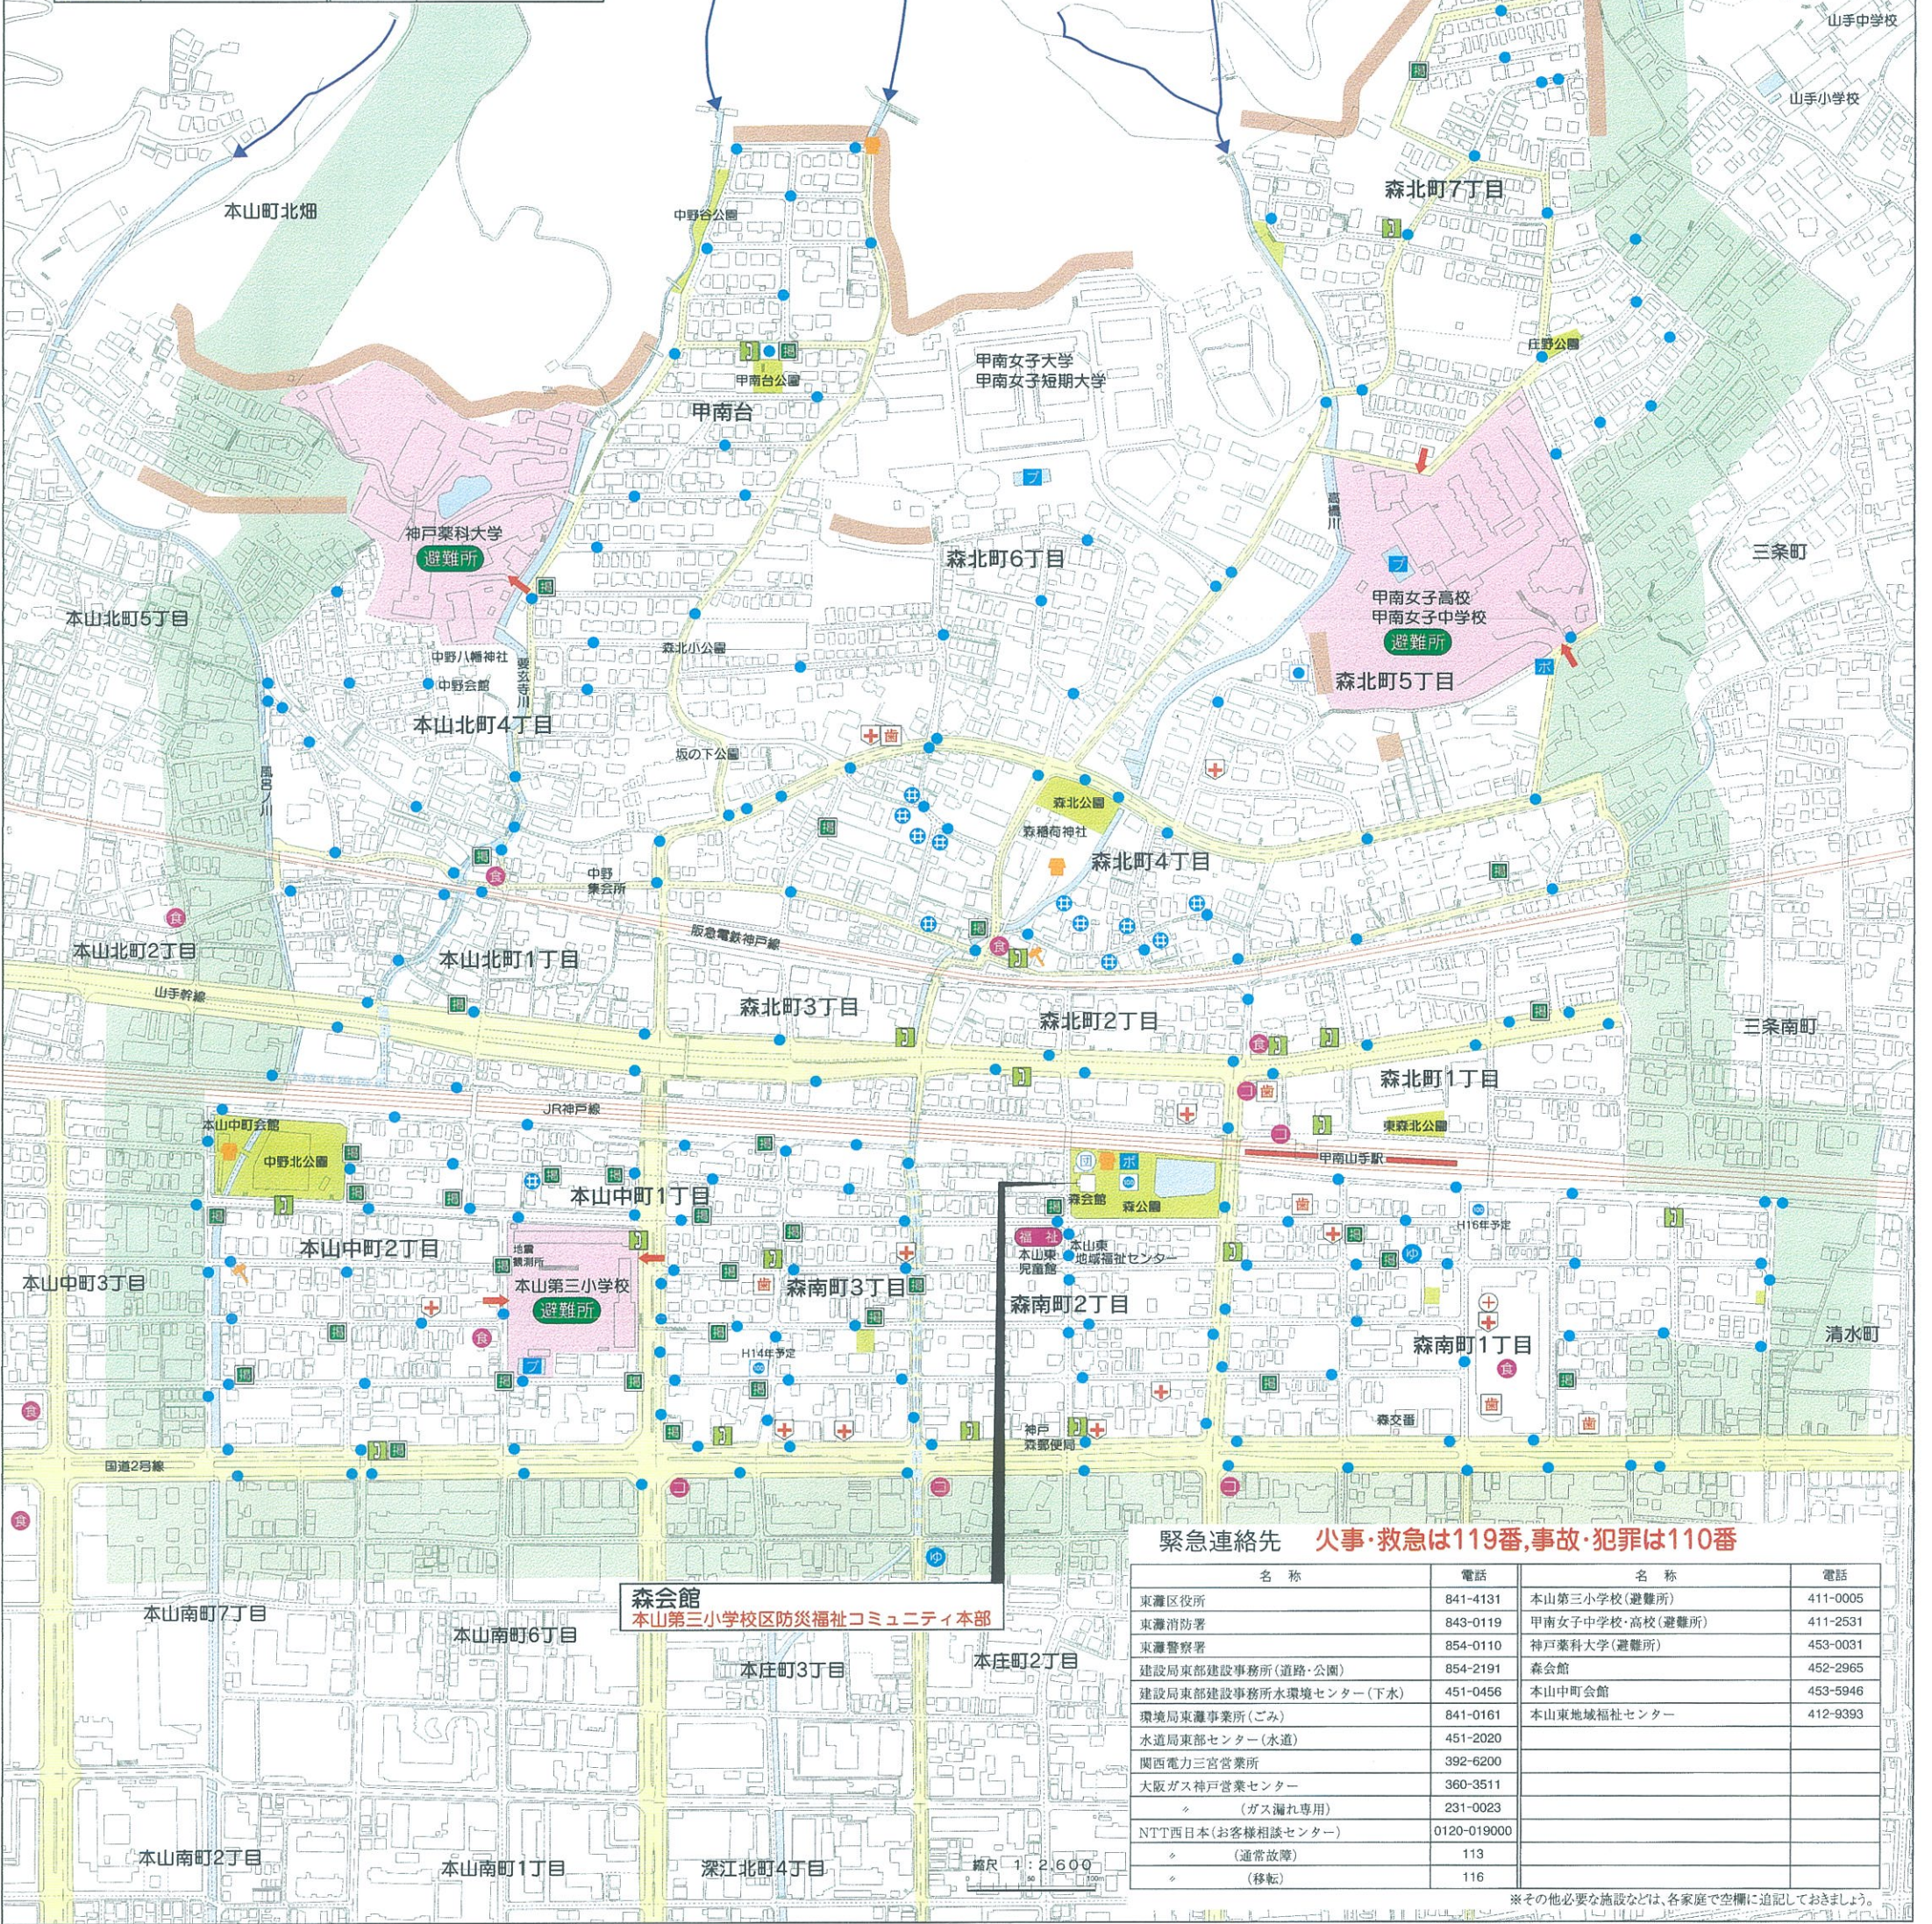

コミュニティ安全マップ

本山第三小学校区防災福祉コミュニティ

凡例

	消火栓		公衆電話
	100t貯水槽		掲示板
	ポンプ		病院・医院
	プール		薬局
	井戸		歯科
	銭湯		福祉施設
	消防団詰所		食料品店
	防災資機材庫		コンビニ
	資機材協力店		暗きよ
	避難所		土石流危険渓流
	公園・広場		土砂崩れ危険箇所

子ども110番「青少年を守る店・家」
 いざという時に、助けを求めてきた子どもたちの一時的な保護などにご協力頂ける店や家を表示するステッカーです。
 「平成14年2月現在約170軒」
 自分の通学路で確かめておこうね。

緊急連絡先 火事・救急は119番, 事故・犯罪は110番

名称	電話	名称	電話
東灘区役所	841-4131	本山第三小学校(避難所)	411-0005
東灘消防署	843-0119	甲南女子中学校・高校(避難所)	411-2531
東灘警察署	854-0110	神戸薬科大学(避難所)	453-0031
建設局東部建設事務所(道路・公園)	854-2191	森会館	452-2965
建設局東部建設事務所水環境センター(下水)	451-0456	本山中町会館	453-5946
環境局東灘事業所(ごみ)	841-0161	本山東地域福祉センター	412-9393
水道局東部センター(水道)	451-2020		
関西電力三宮営業所	392-6200		
大阪ガス神戸営業センター	360-3511		
◇ (ガス漏れ専用)	231-0023		
NTT西日本(お客様相談センター)	0120-019000		
◇ (通常故障)	113		
◇ (移転)	116		