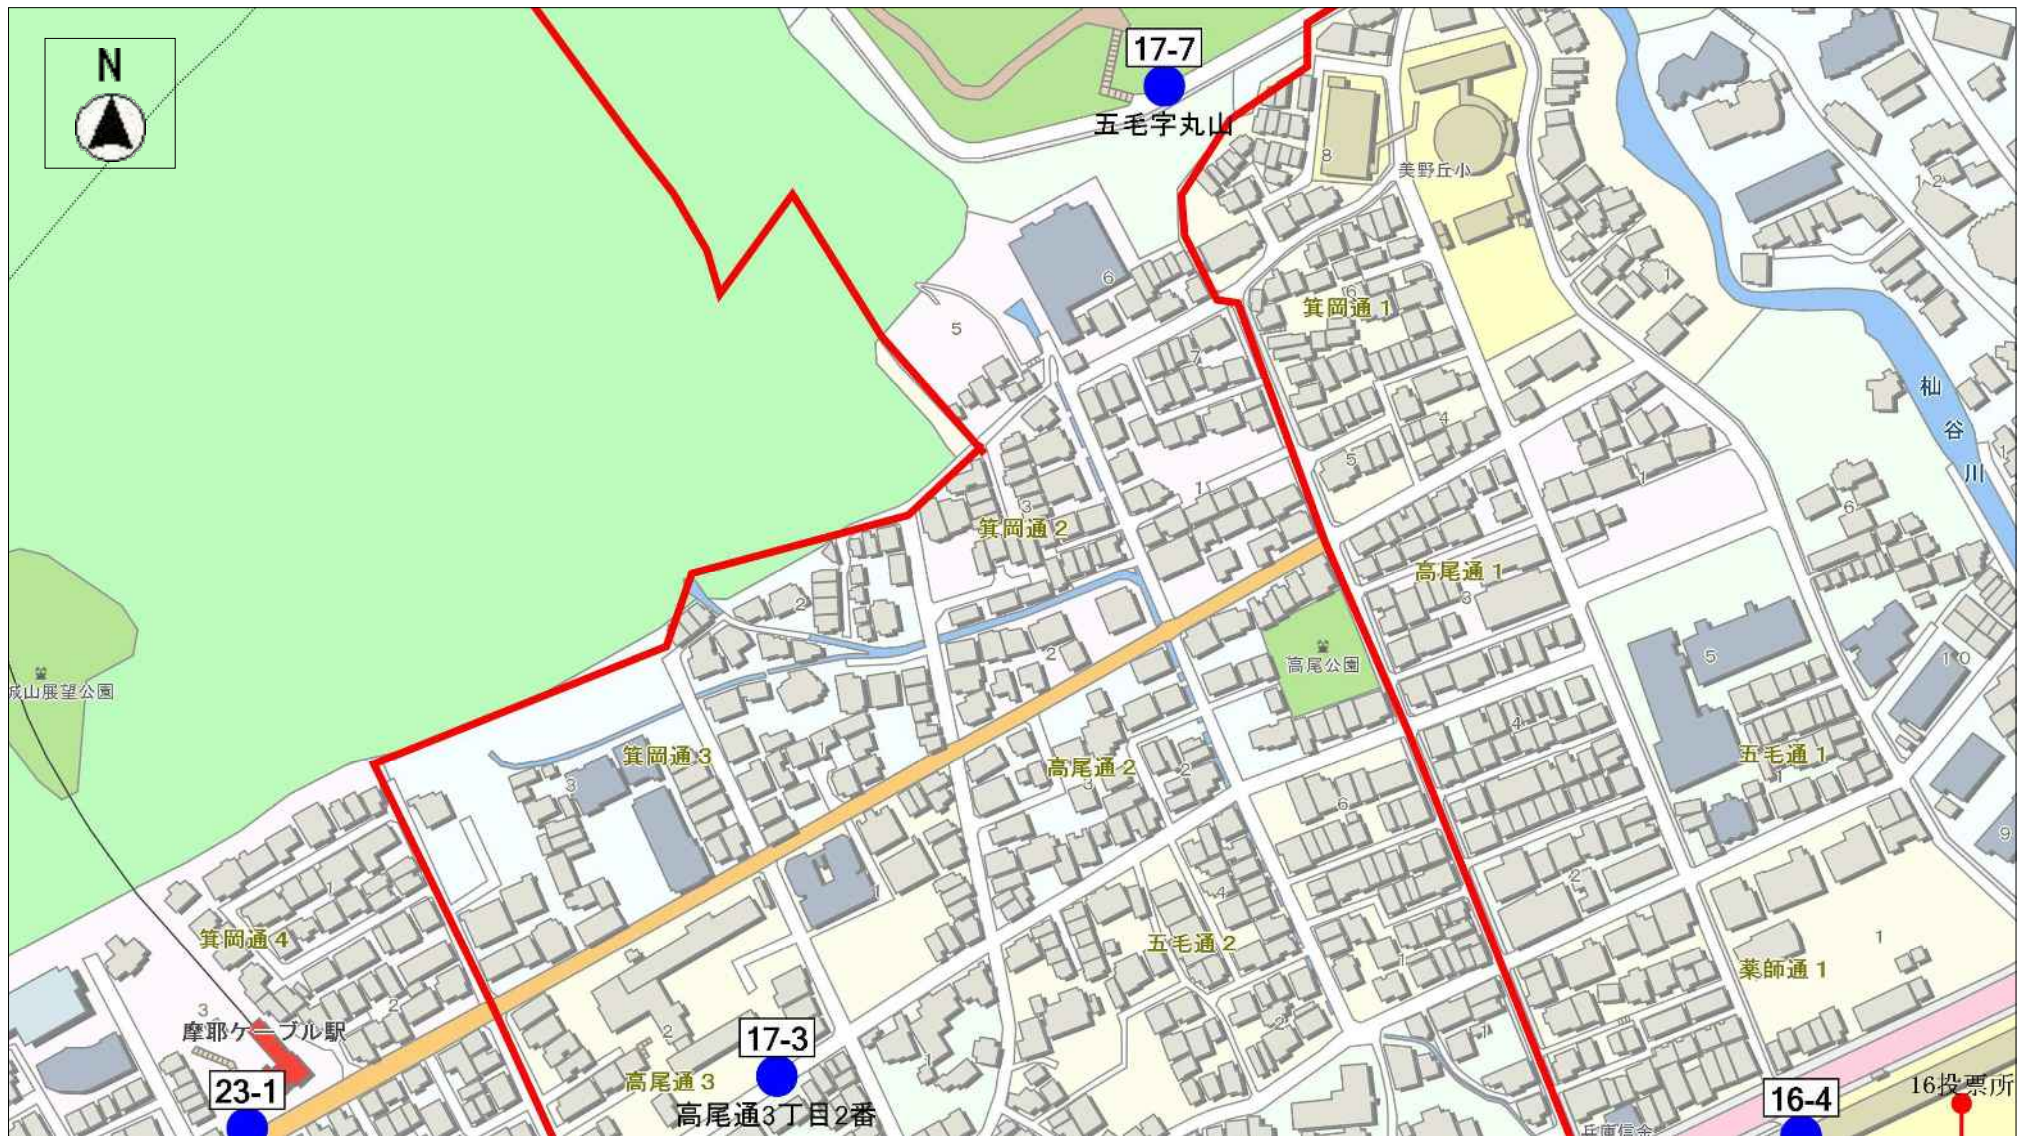

灘区第17投票区 (7か所) 1/2枚目

(C) IncrementP (C) PASCO