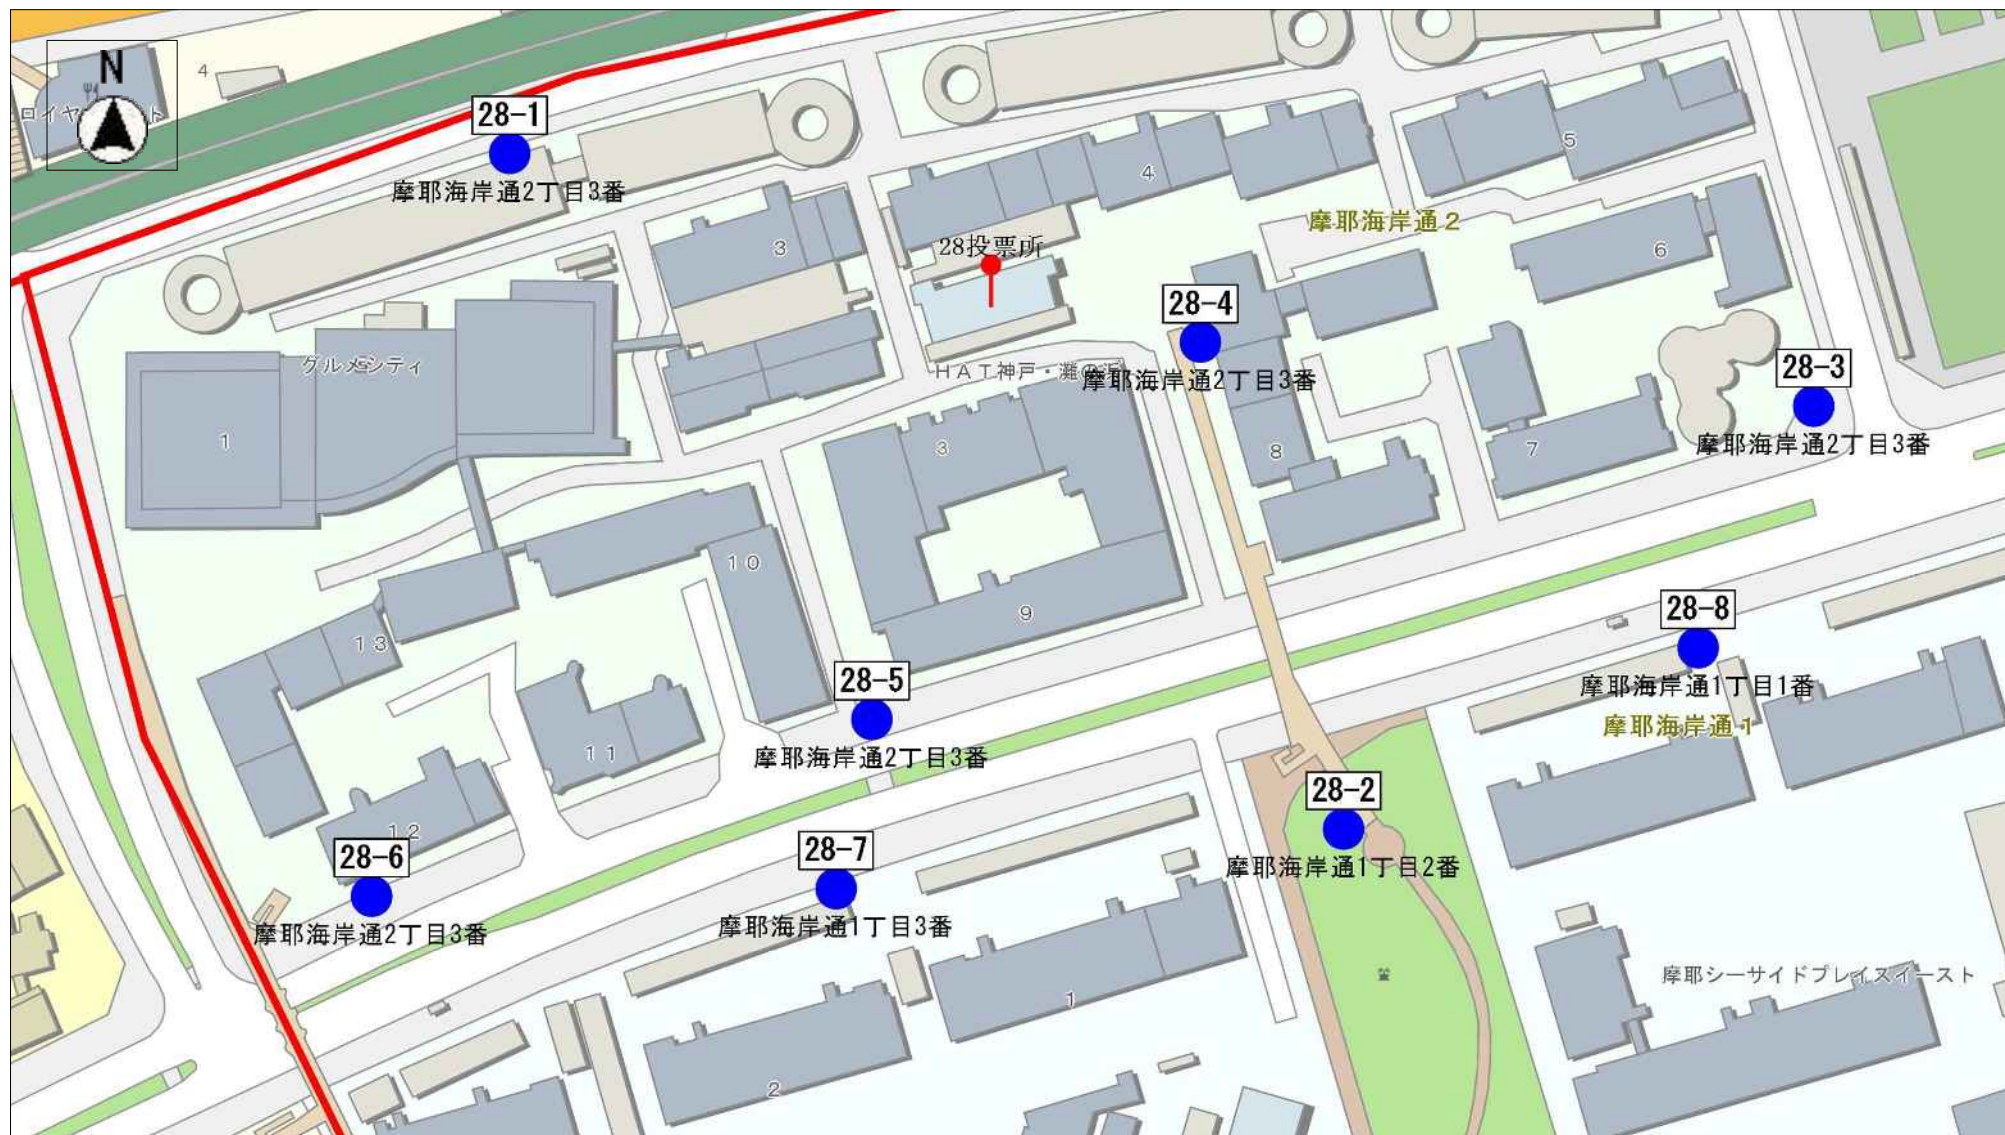

# 灘区第25投票区 (7カ所) 1/1枚目

(C) IncrementP (C) PASCO

灘区第26投票区 (7か所) 2/2枚目

(C) IncrementP (C) PASCO

灘区第28投票区 (8カ所) 1/1枚目

(C) IncrementP (C) PASCO