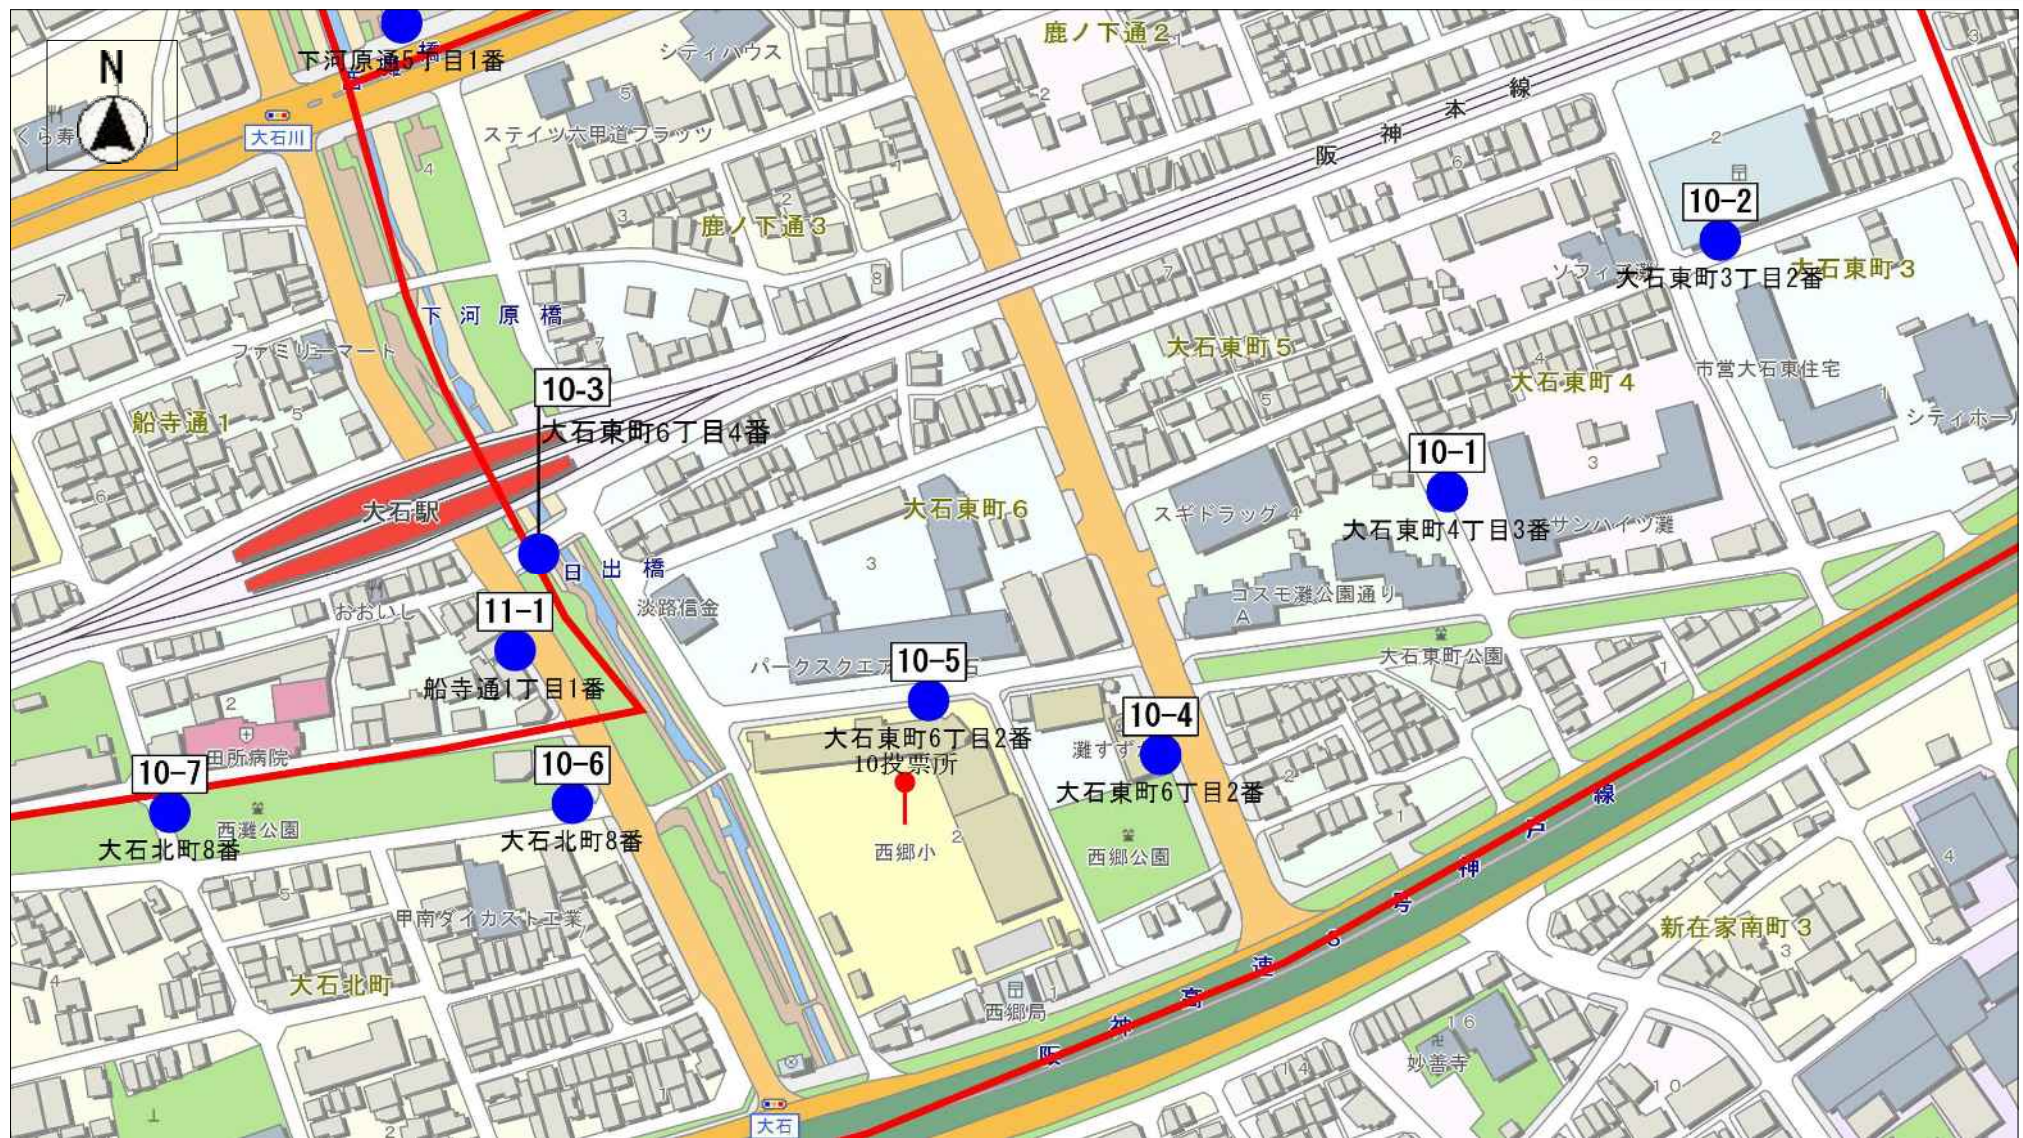

灘区第10投票区 (7か所) 1/1枚目

(C) IncrementP (C) PASCO