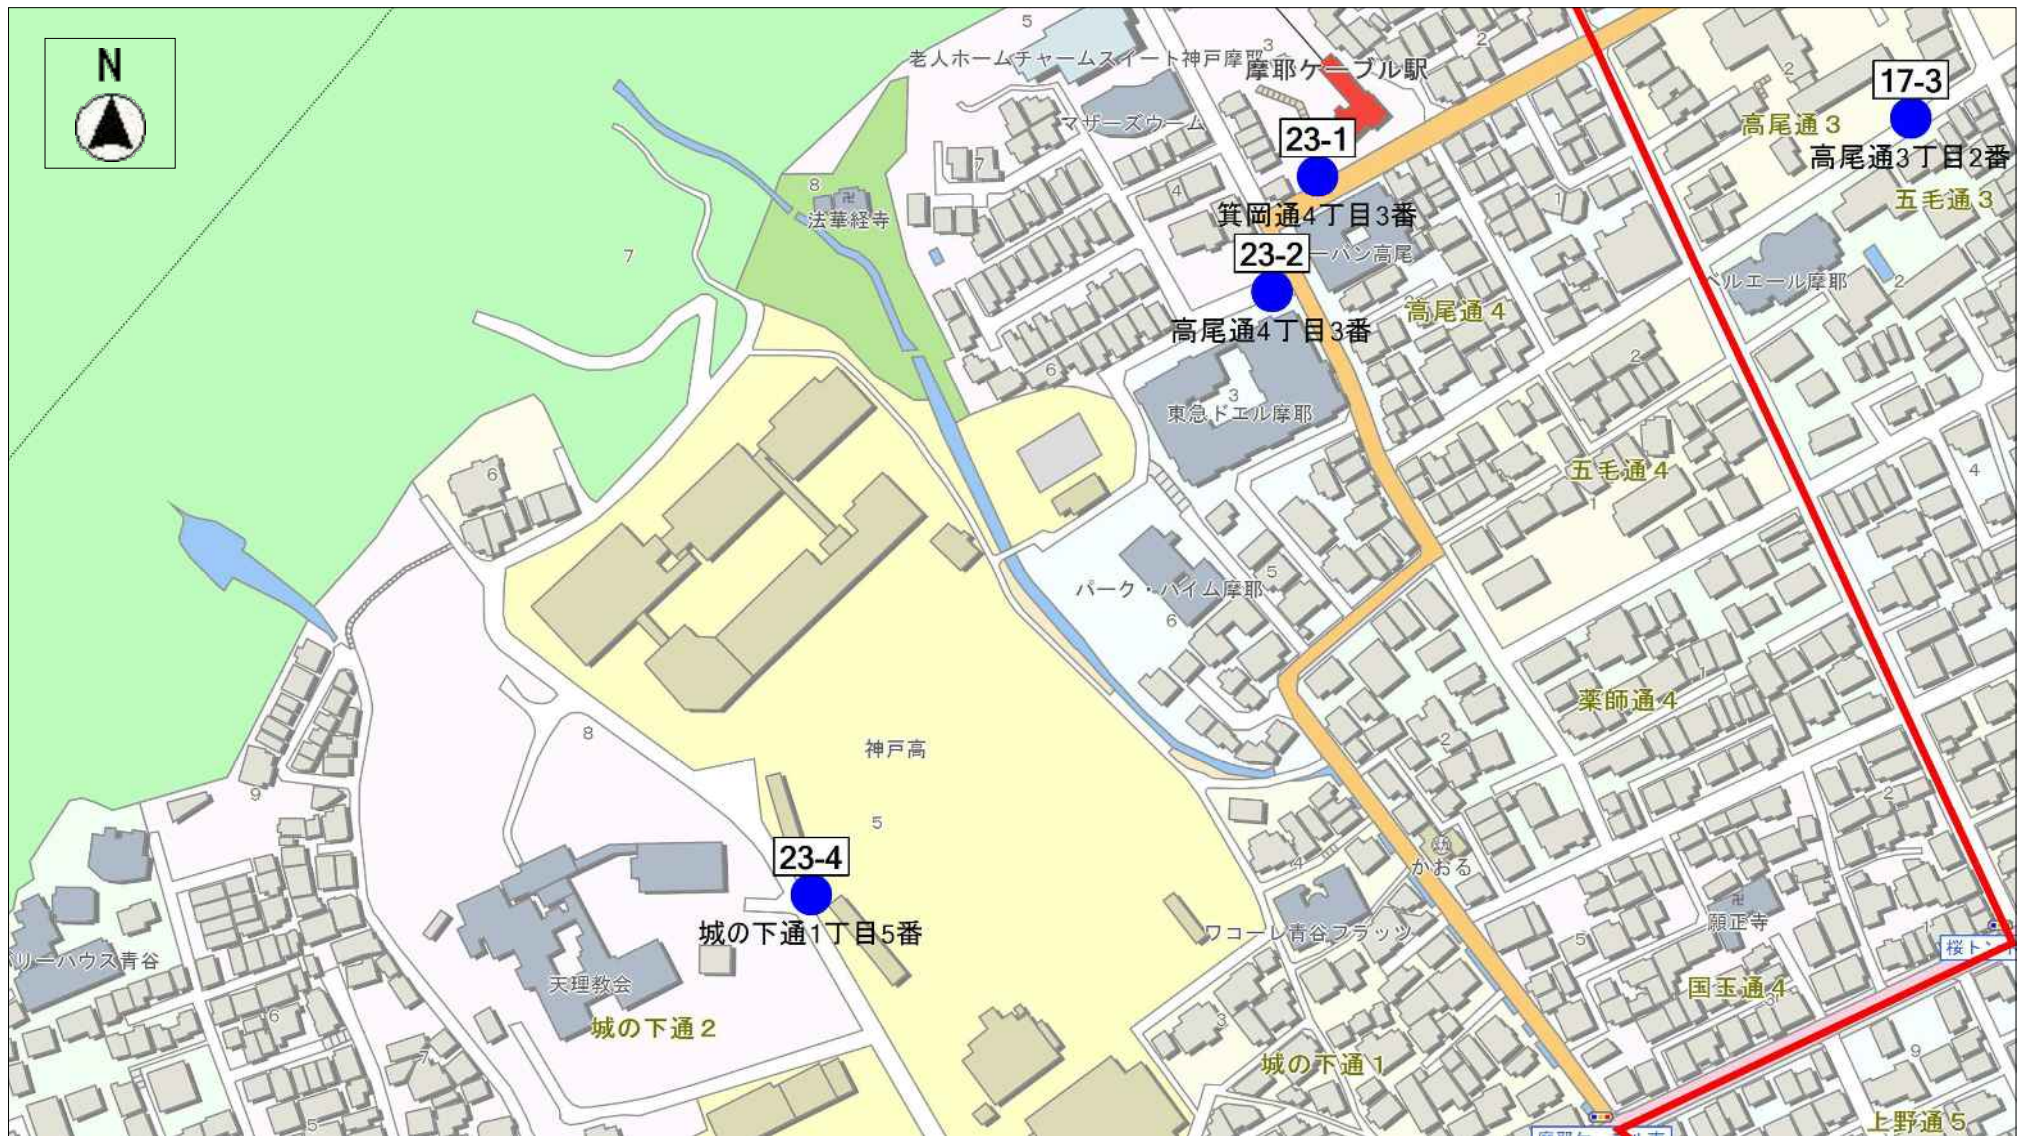

# 灘区第21投票区 (8カ所) 1/1枚目

(C) IncrementP (C) PASCO

灘区第23投票区 (7か所) 1/2枚目

(C) IncrementP (C) PASCO