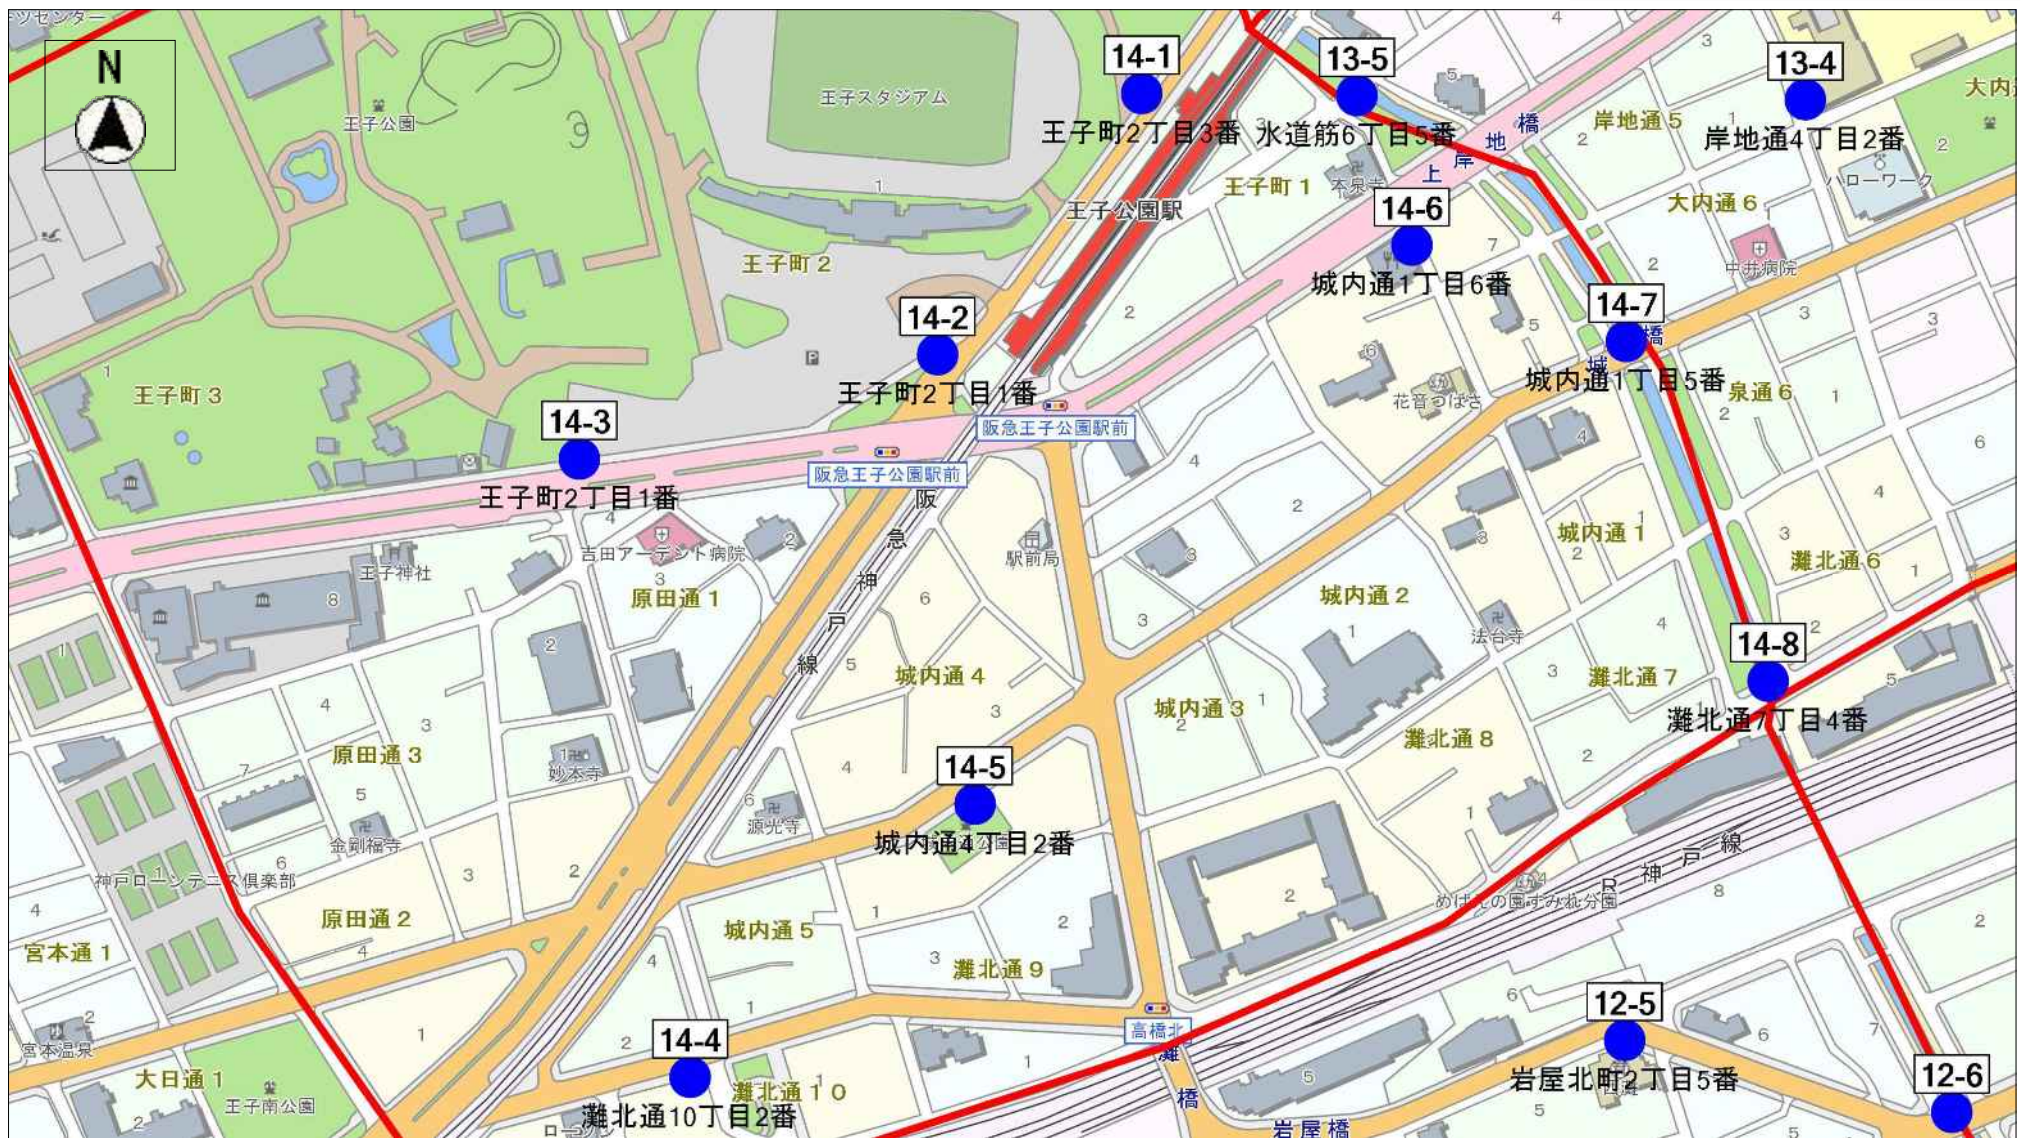

灘区第14投票区 (8か所) 1/1枚目

(C) IncrementP (C) PASCO