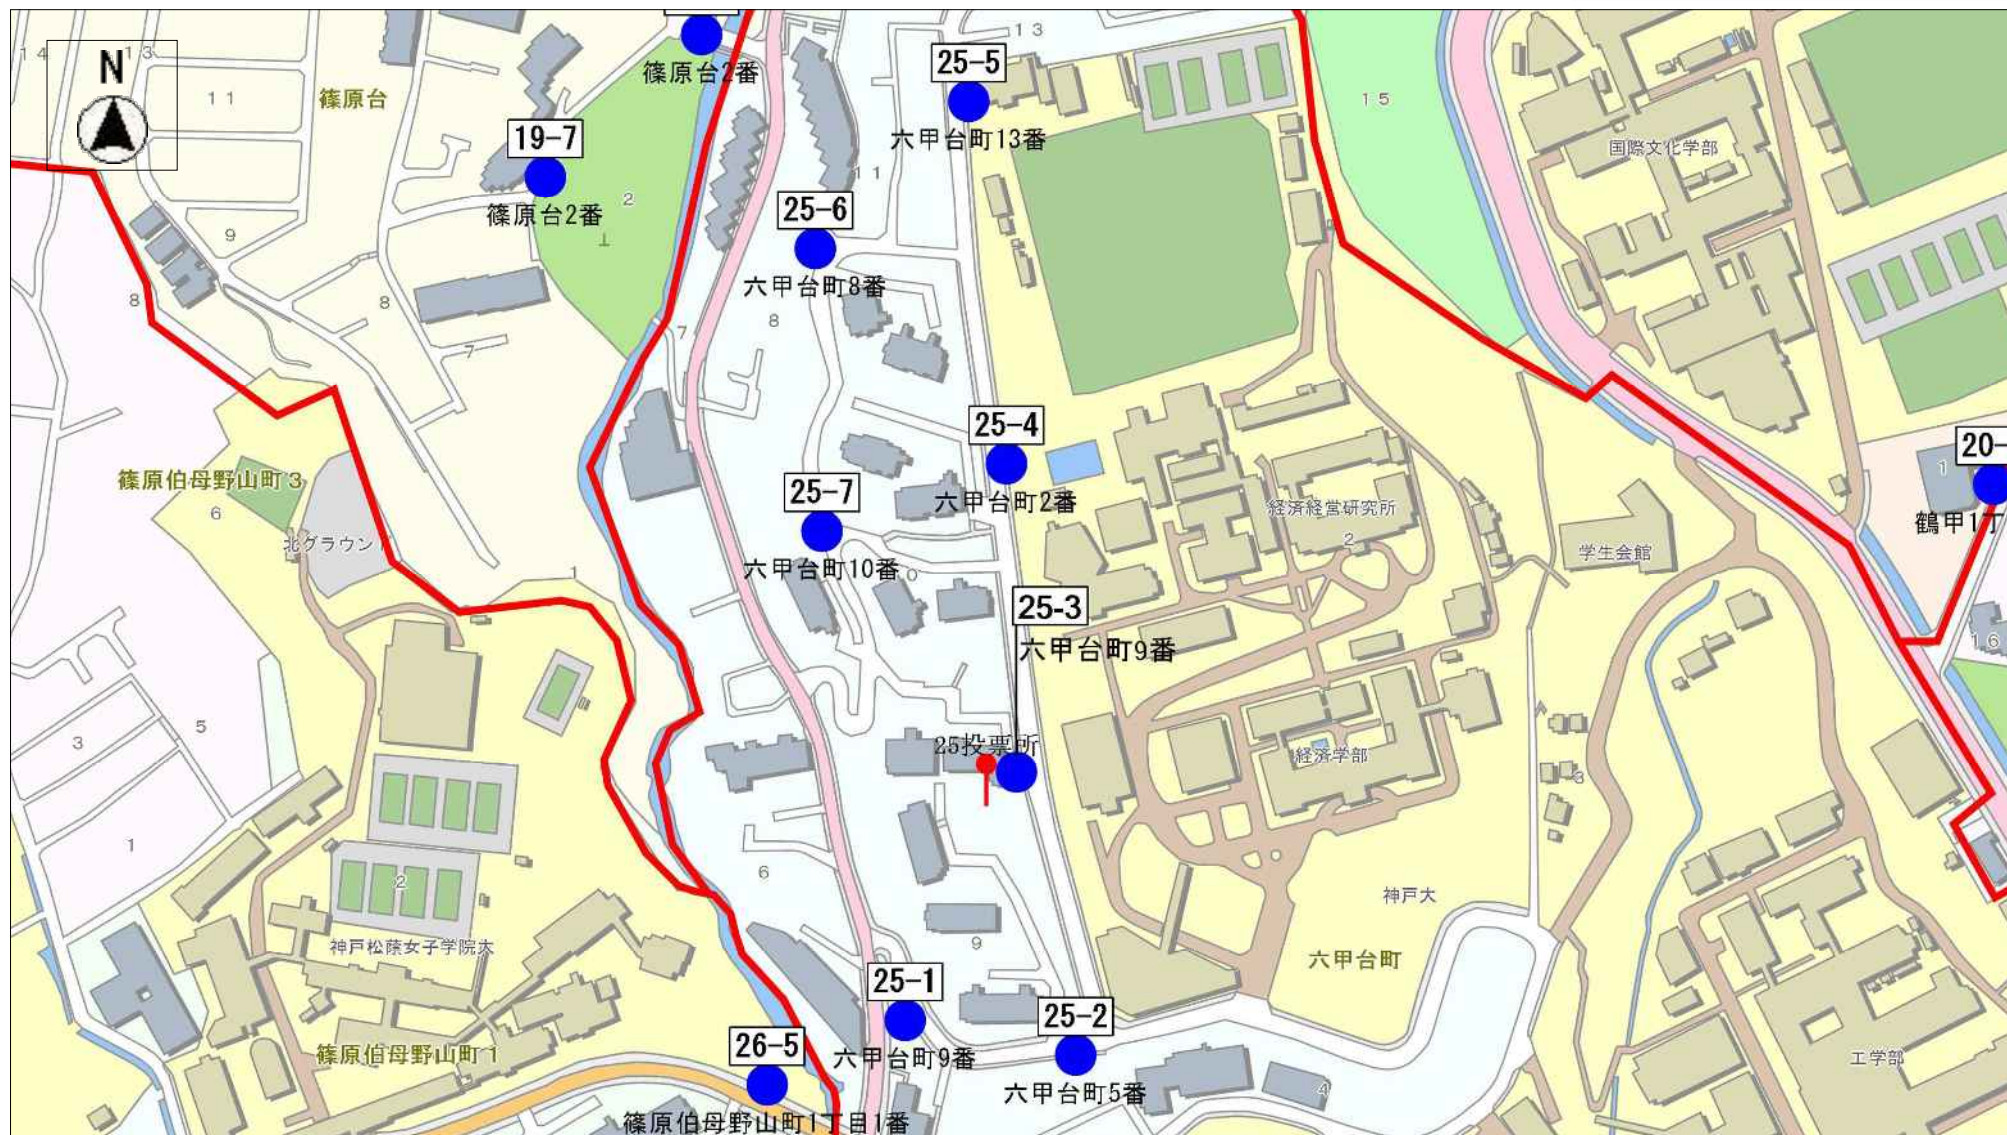

灘区第25投票区 (7カ所) 1/1枚目

(C) IncrementP (C) PASCO