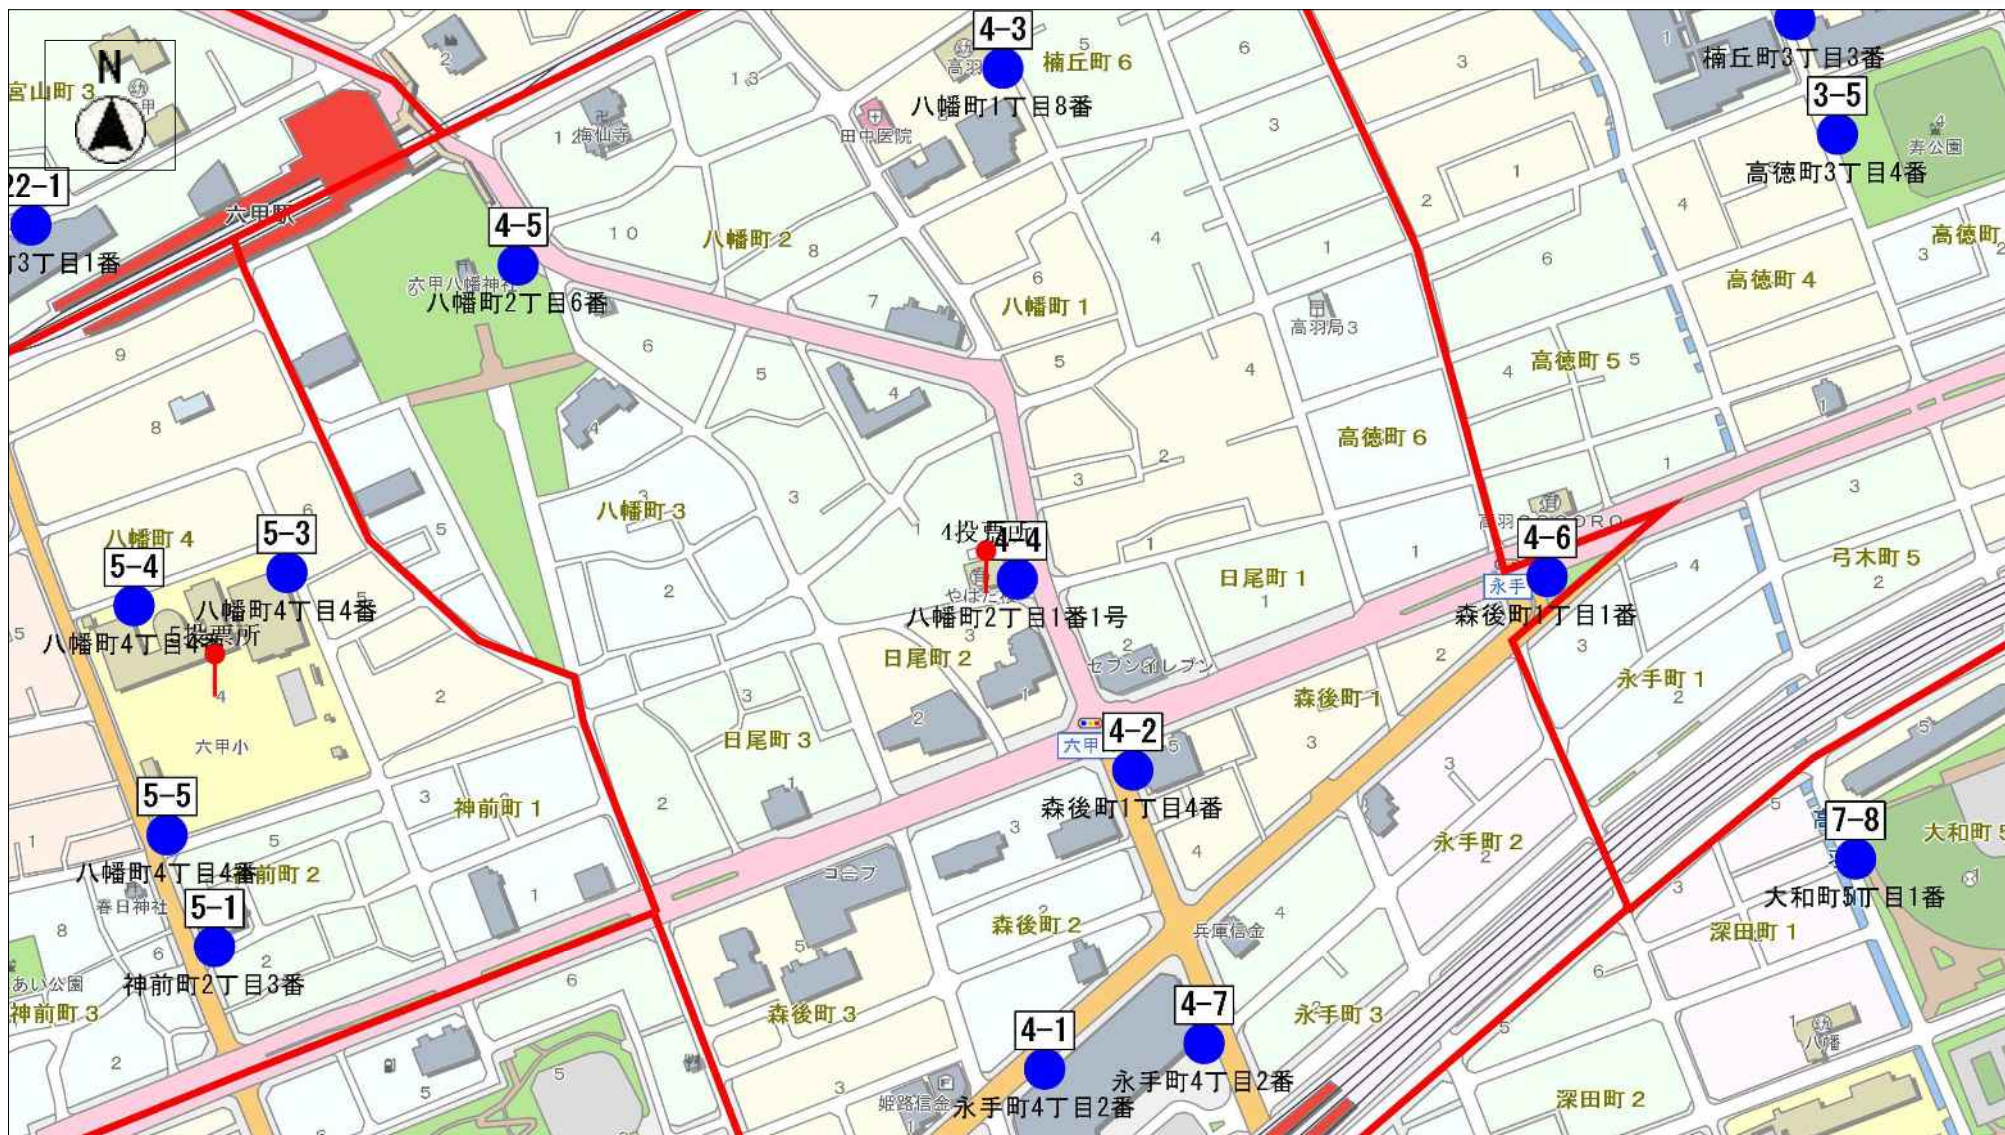

灘区第4投票区 (7か所) 1/1枚目

(C) IncrementP (C) PASCO