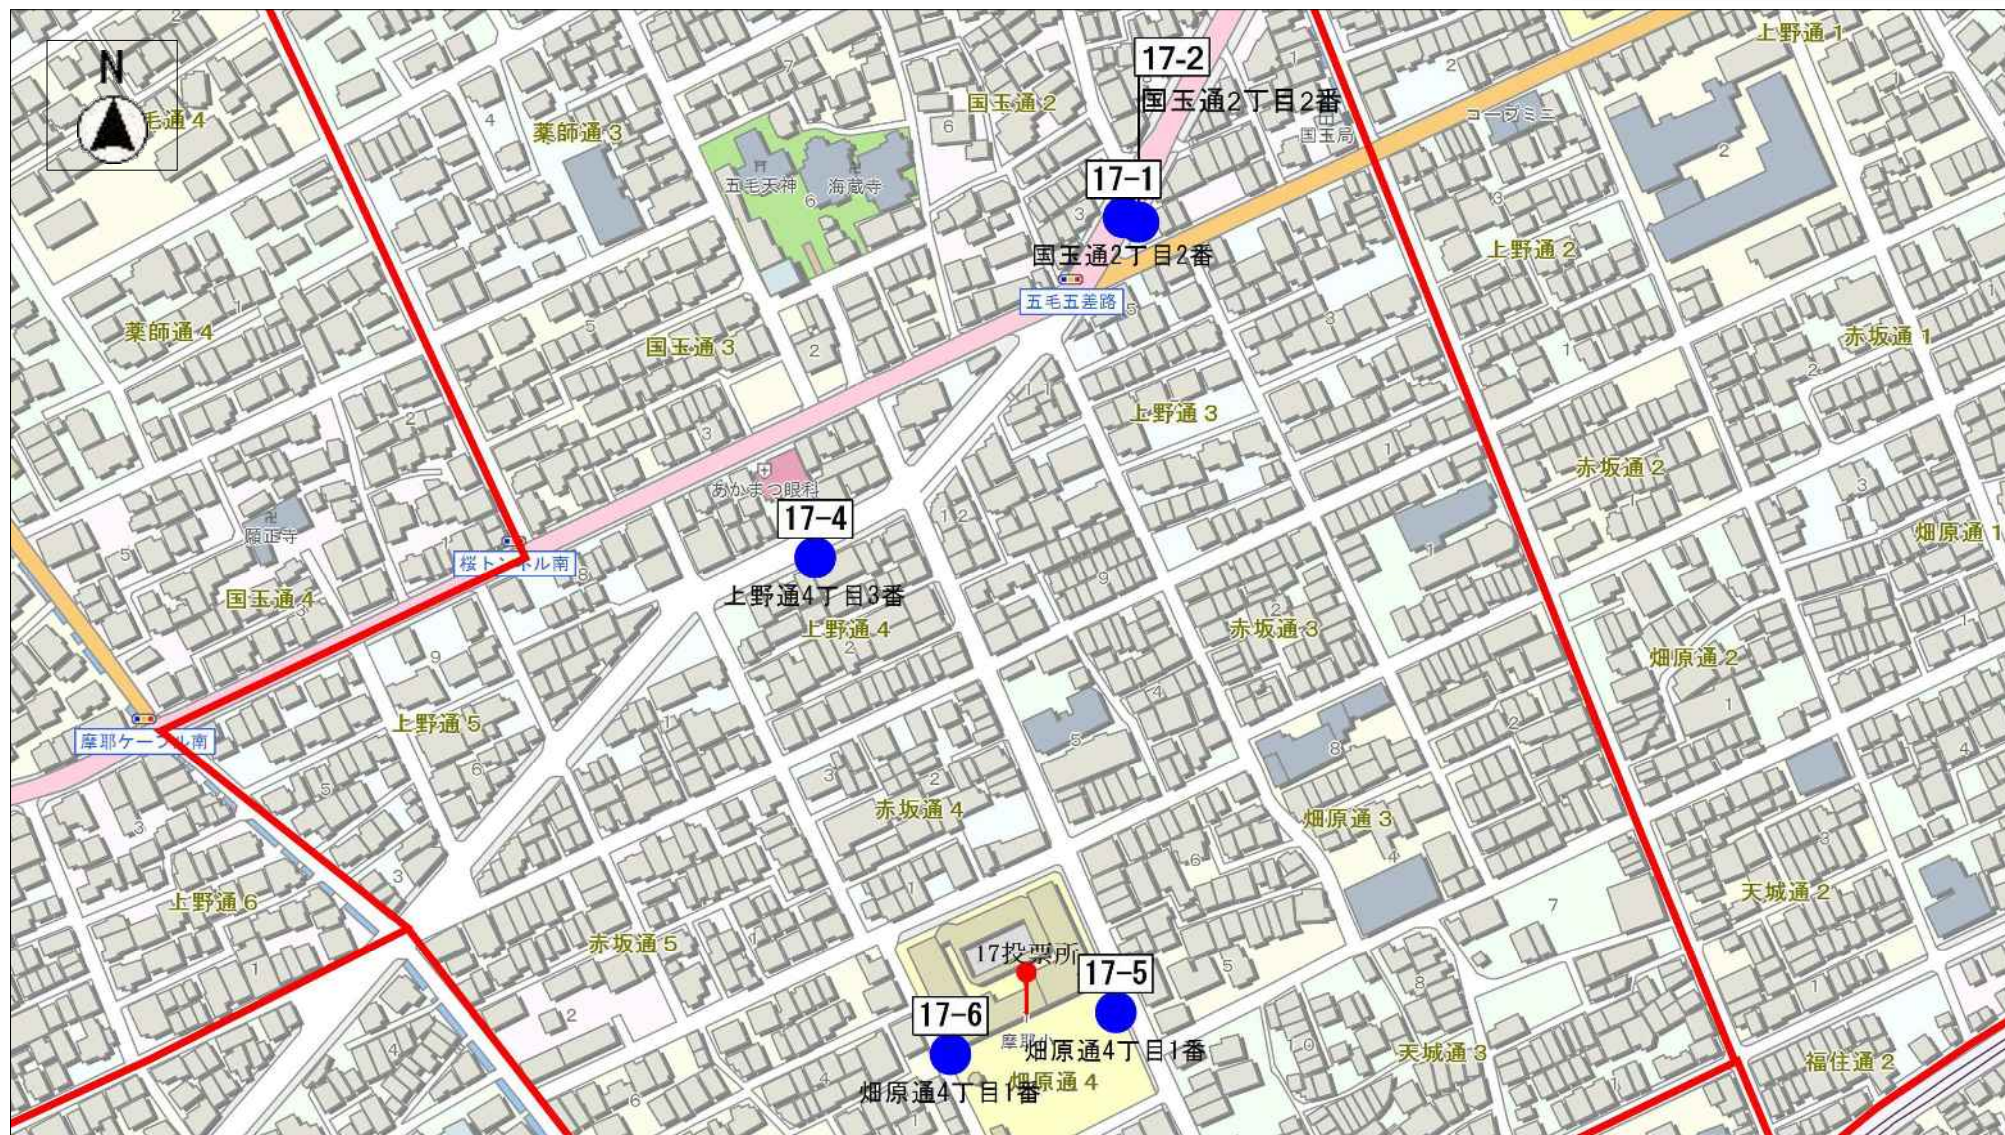

灘区第17投票区 (7カ所) 2/2枚目

縮尺 1 : 2700
20151005 0 10 20 30 40 50 60 70 80 90 100 110 120

(C) IncrementP (C) PASCO