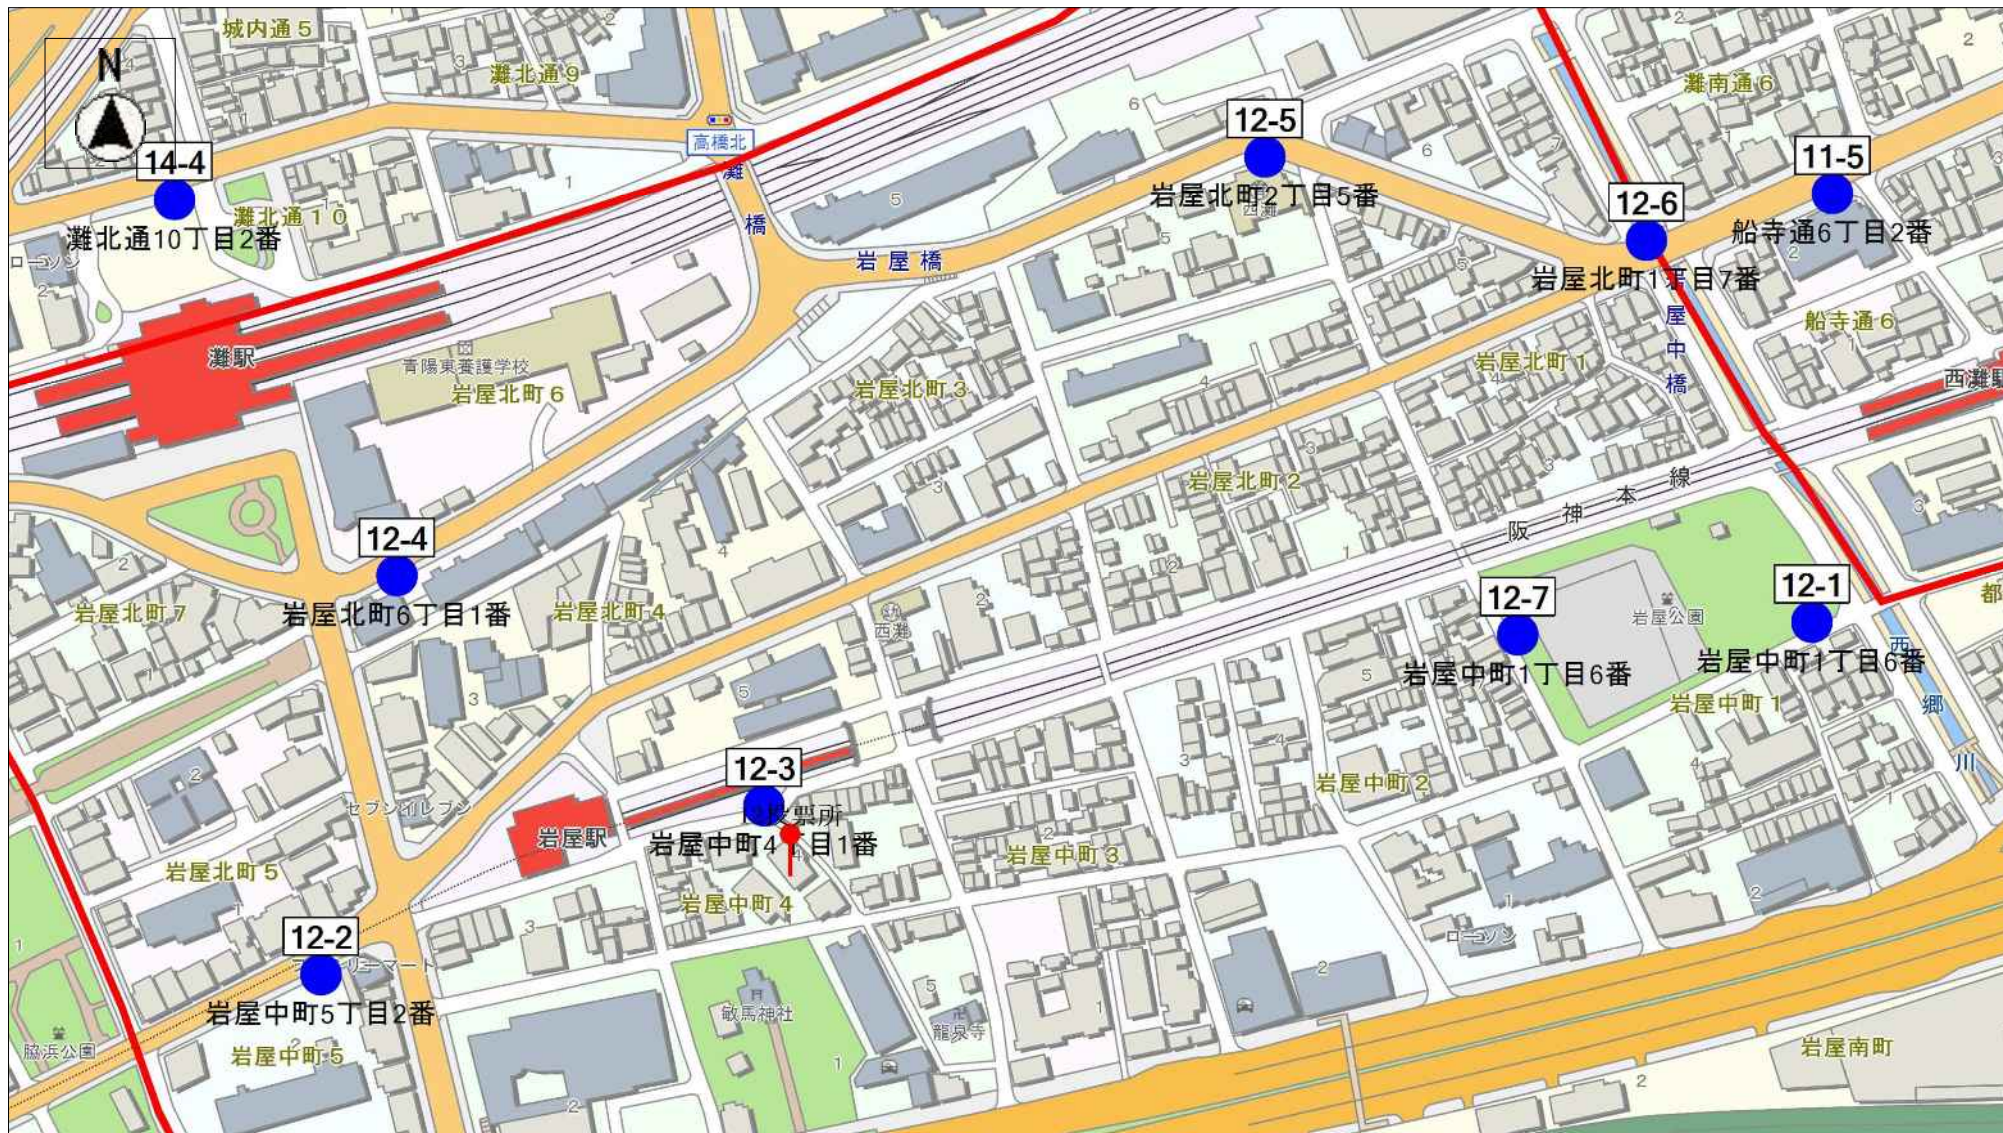

灘区第12投票区 (7か所) 1/1枚目

(C) IncrementP (C) PASCO