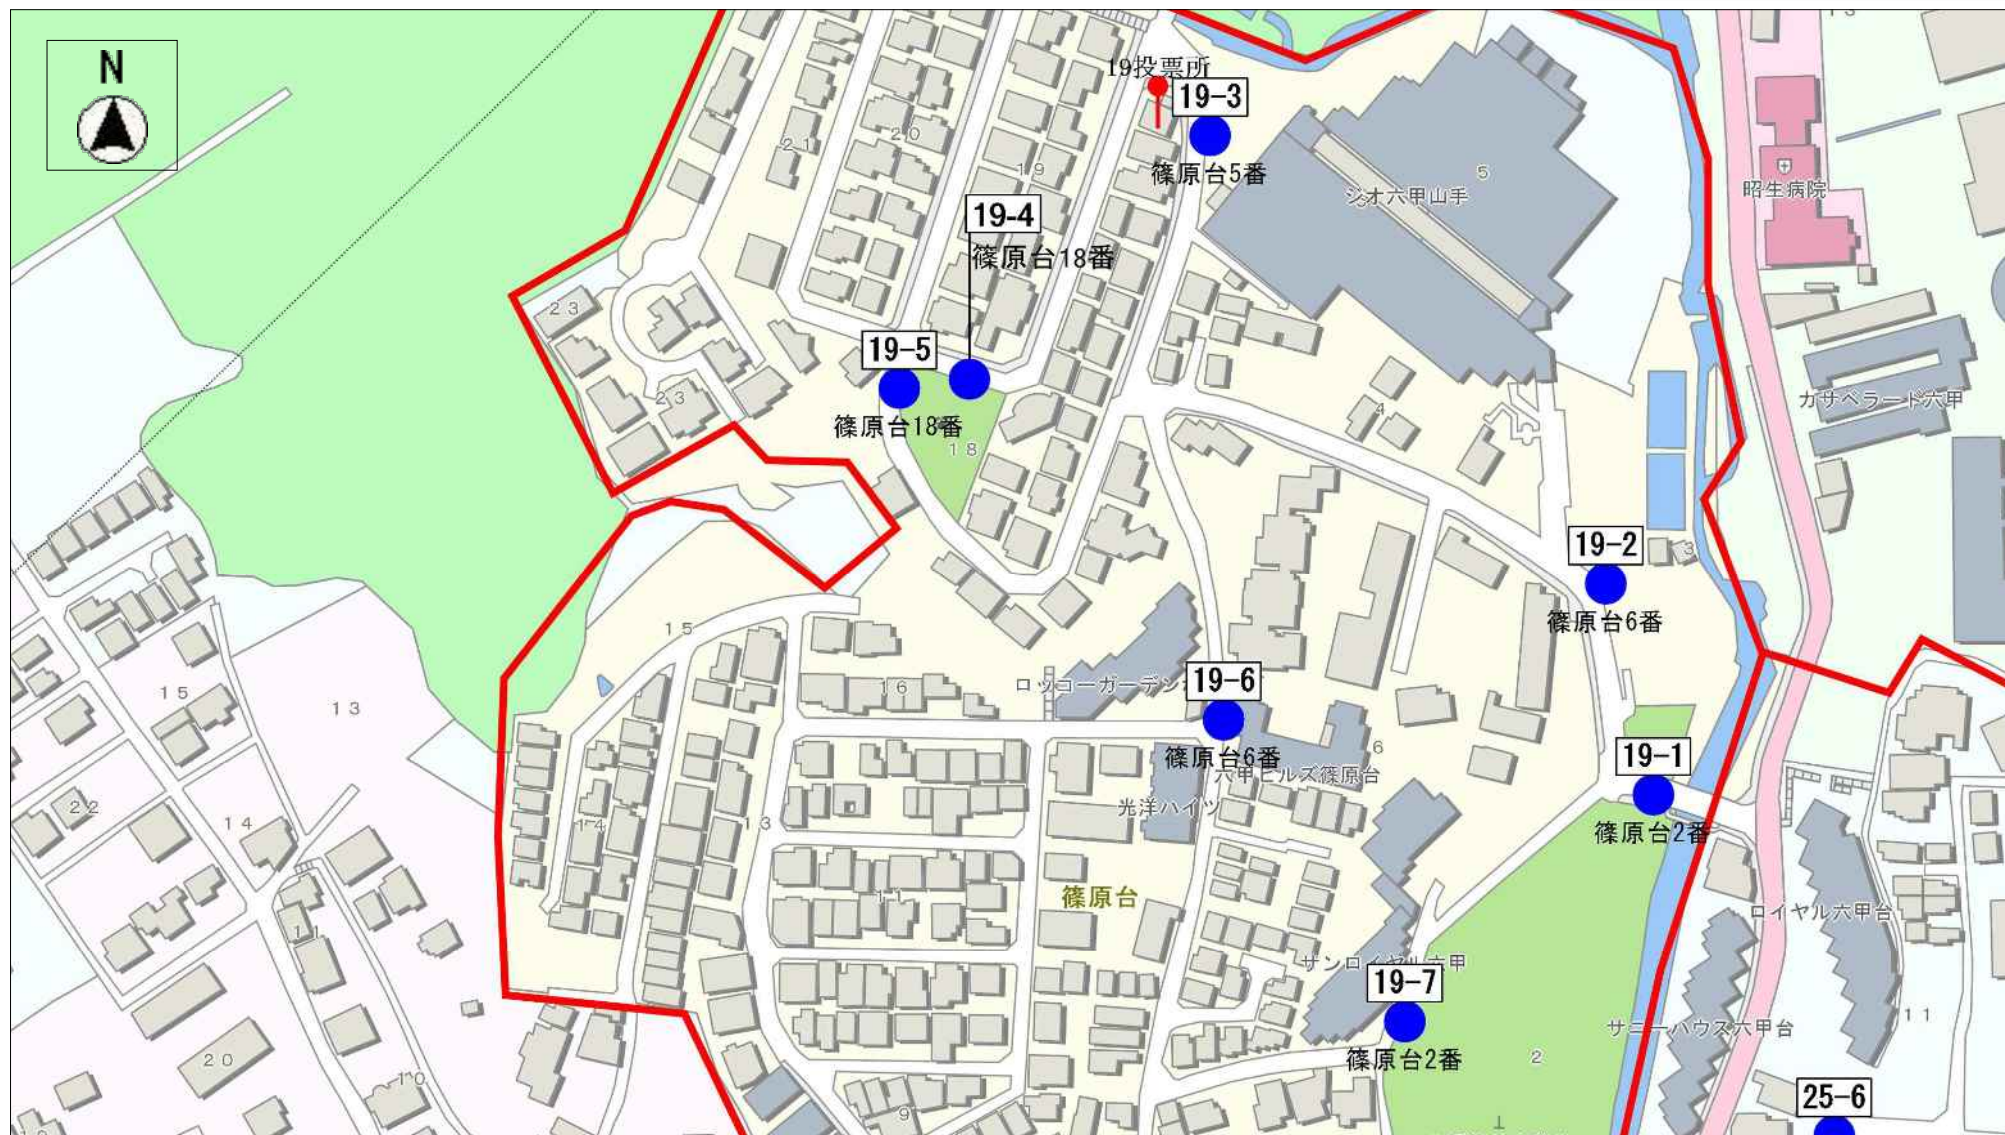

# 灘区第17投票区 (7カ所) 2/2枚目

縮尺 1 : 2700  
 20151005 0 10 20 30 40 50 60 70 80 90 100 110 120

(C) IncrementP (C) PASCO

灘区第19投票区 (7カ所) 1/1枚目

(C) IncrementP (C) PASCO

灘区第20投票区 (7か所) 1/2枚目

縮尺 1 : 3200

(C) IncrementP (C) PASCO