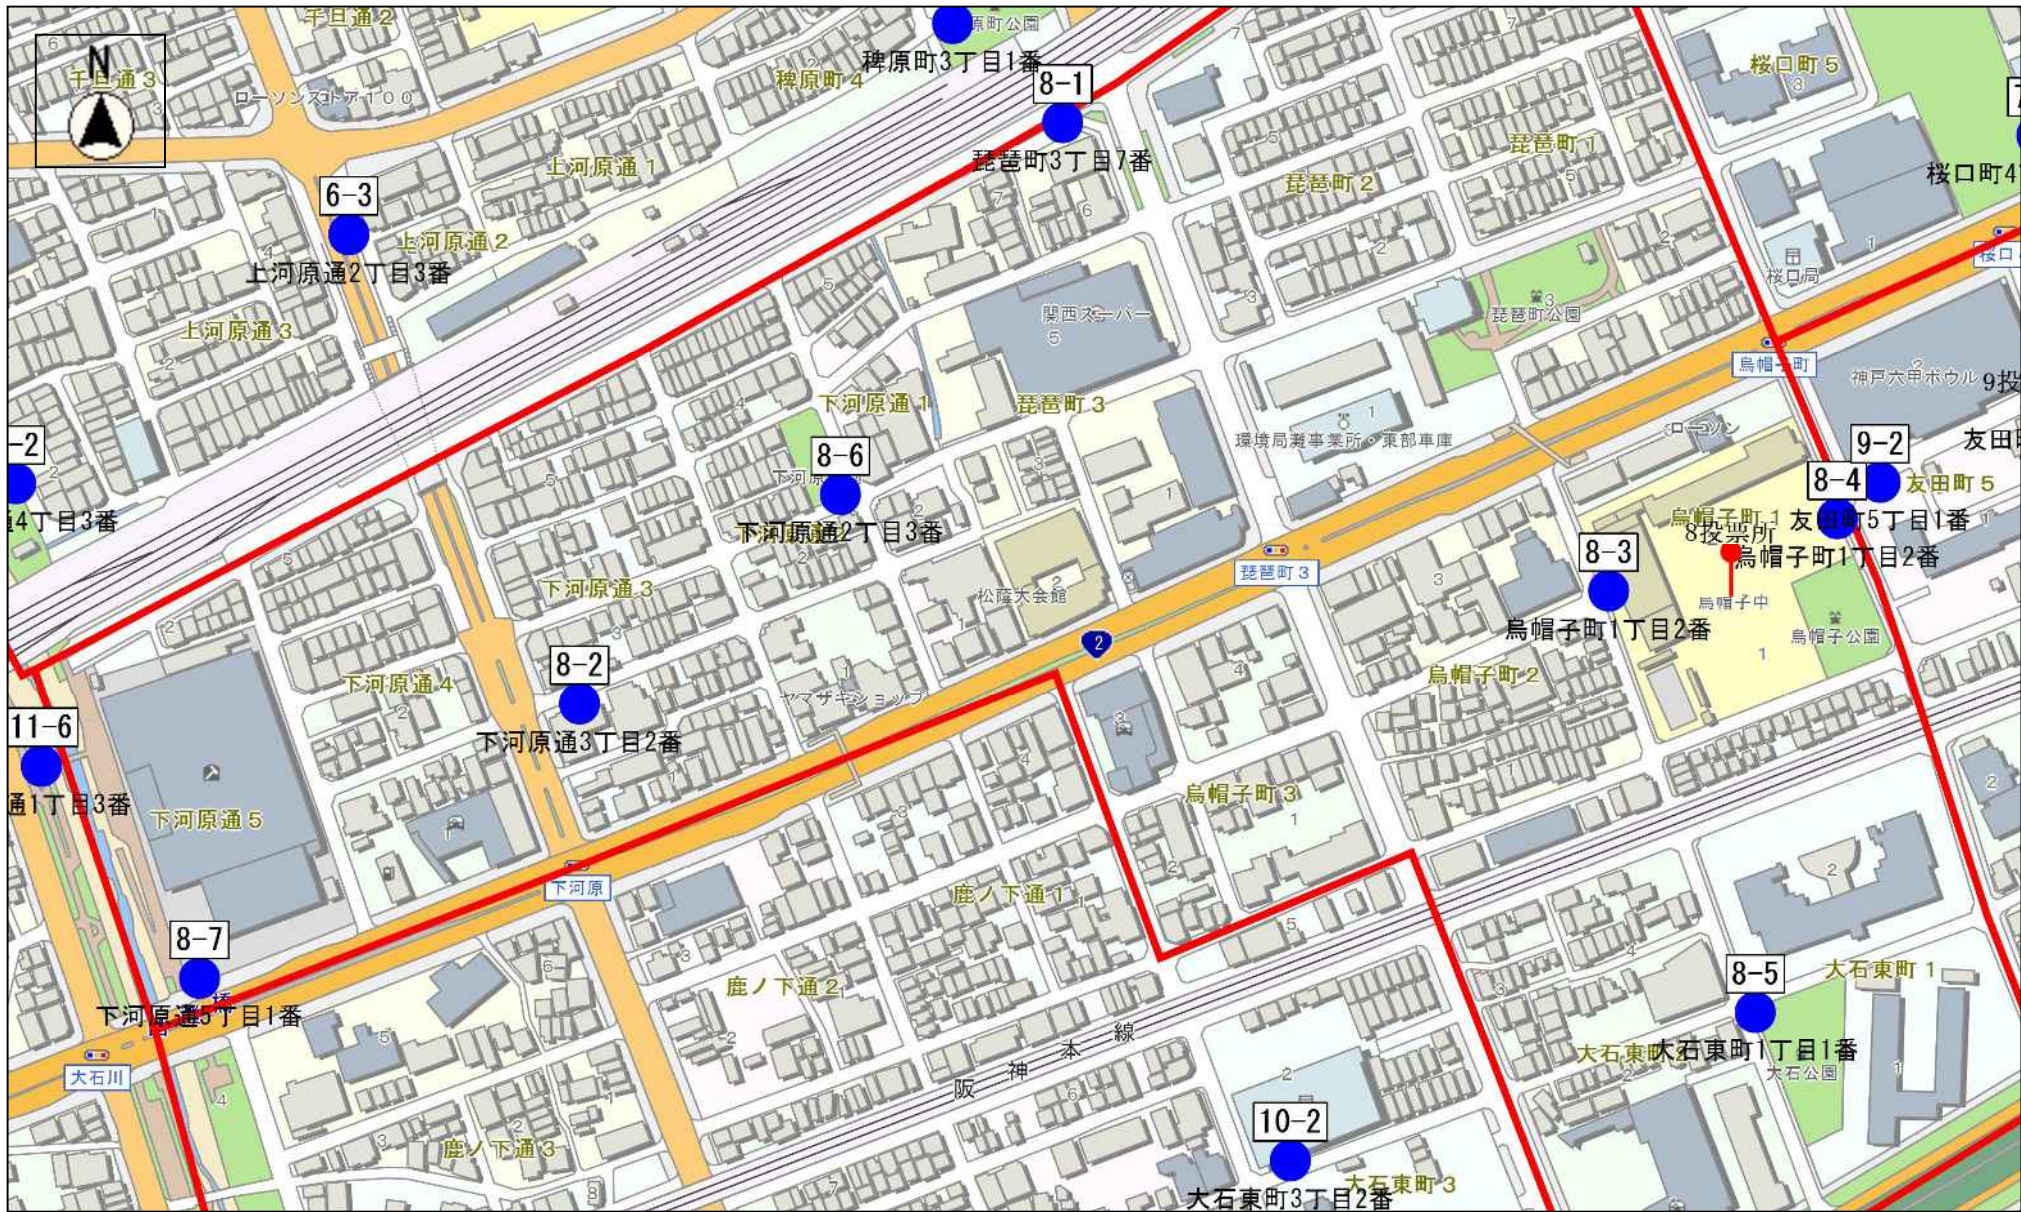

灘区第8投票区 (7か所) 1/1枚目