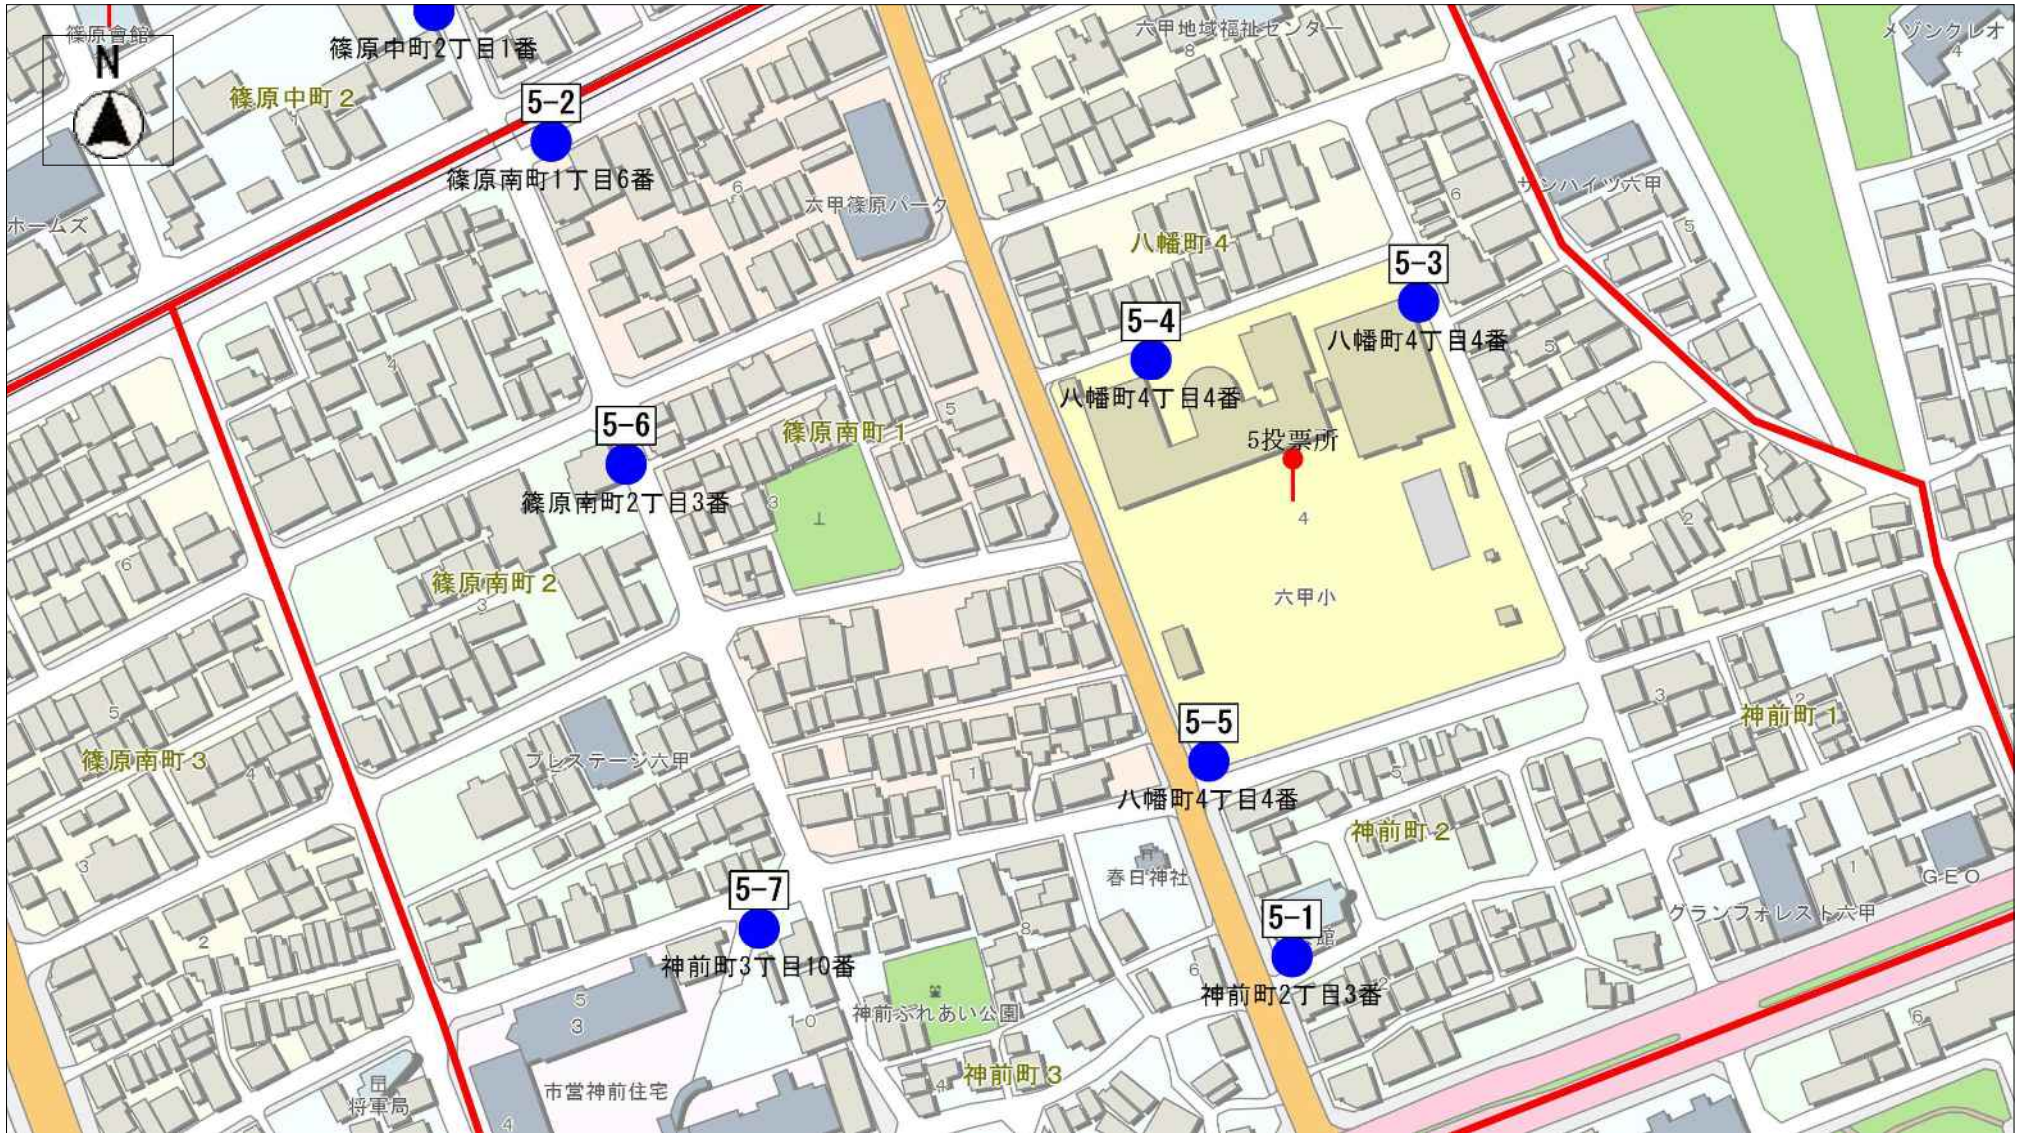

灘区第5投票区 (7か所) 1/1枚目

(C) IncrementP (C) PASCO