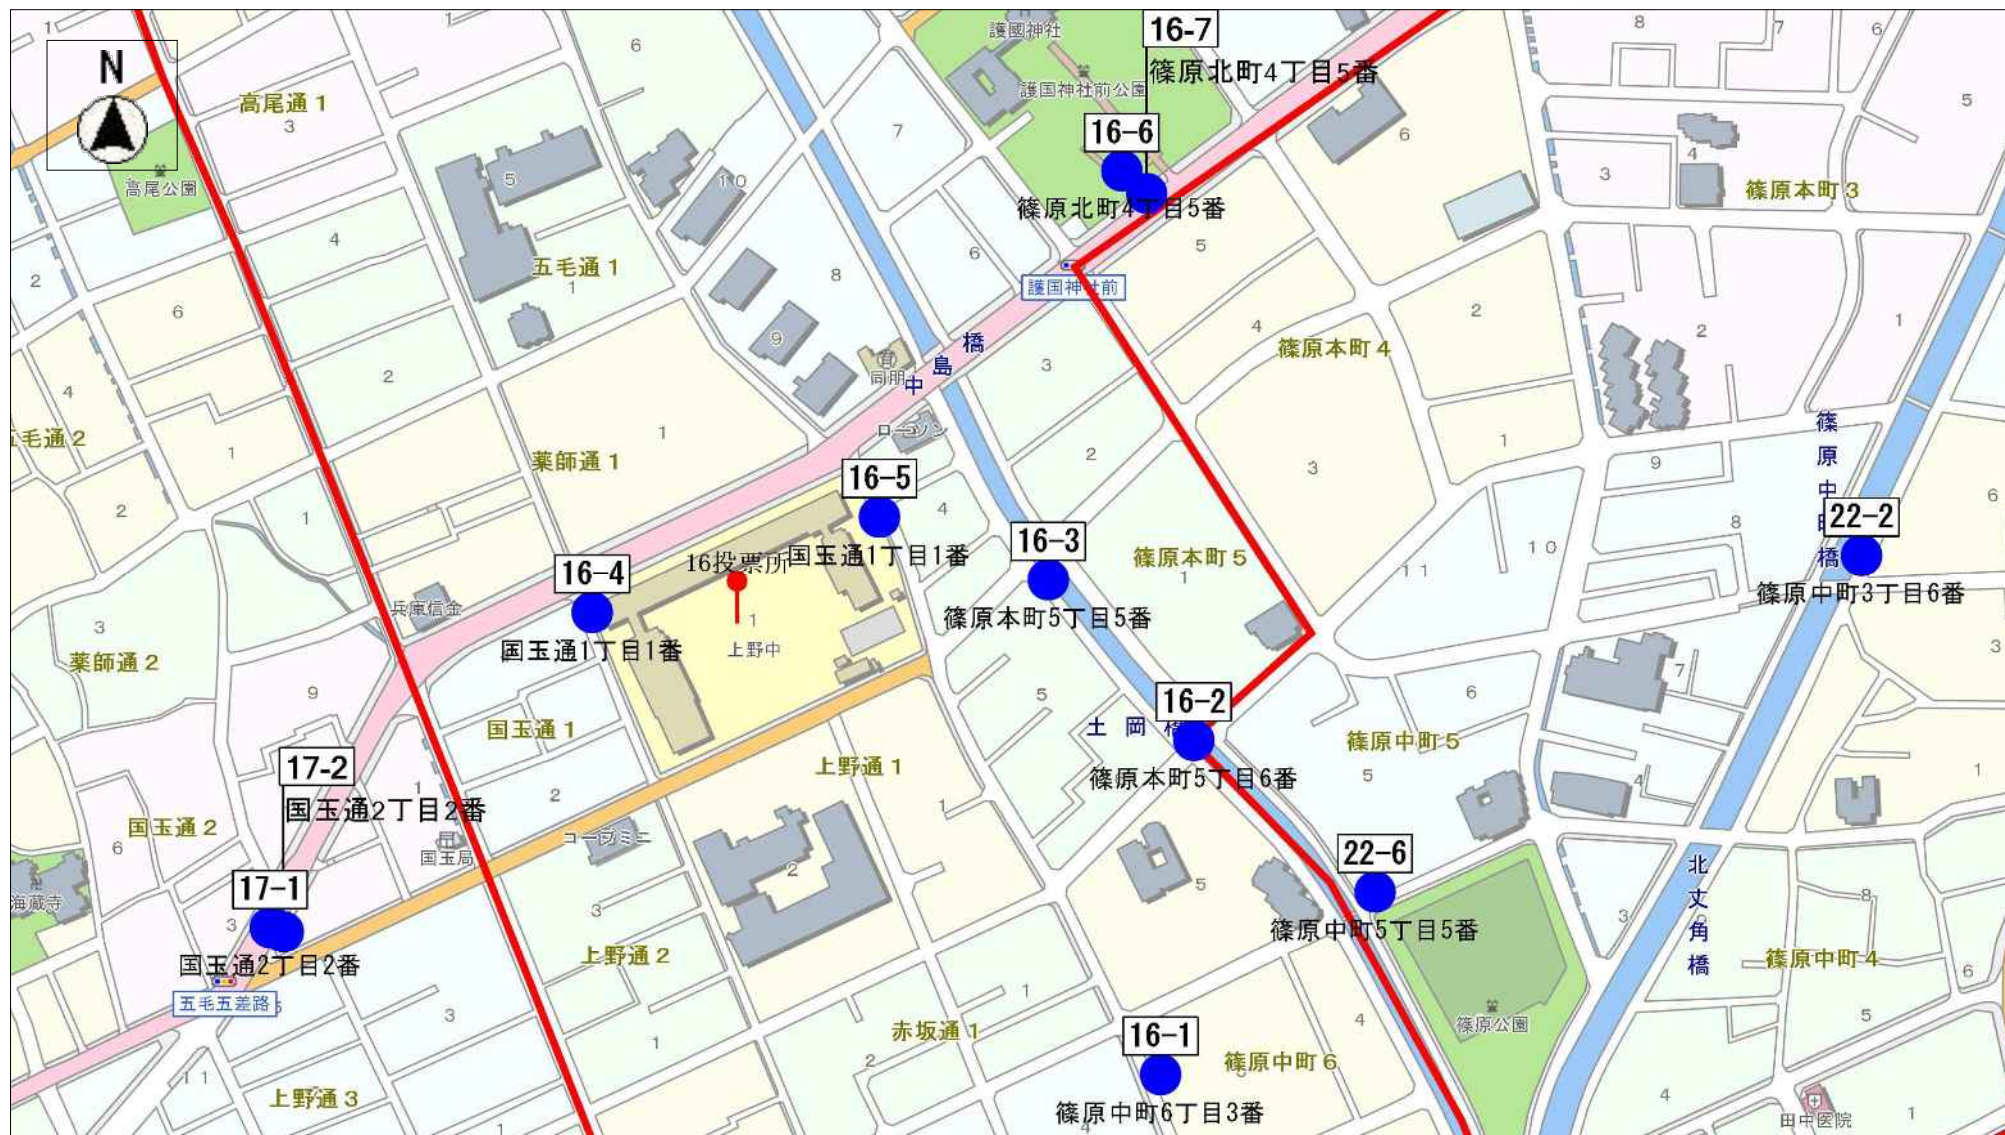

灘区第16投票区 (7カ所) 1/1枚目

(C) IncrementP (C) PASCO