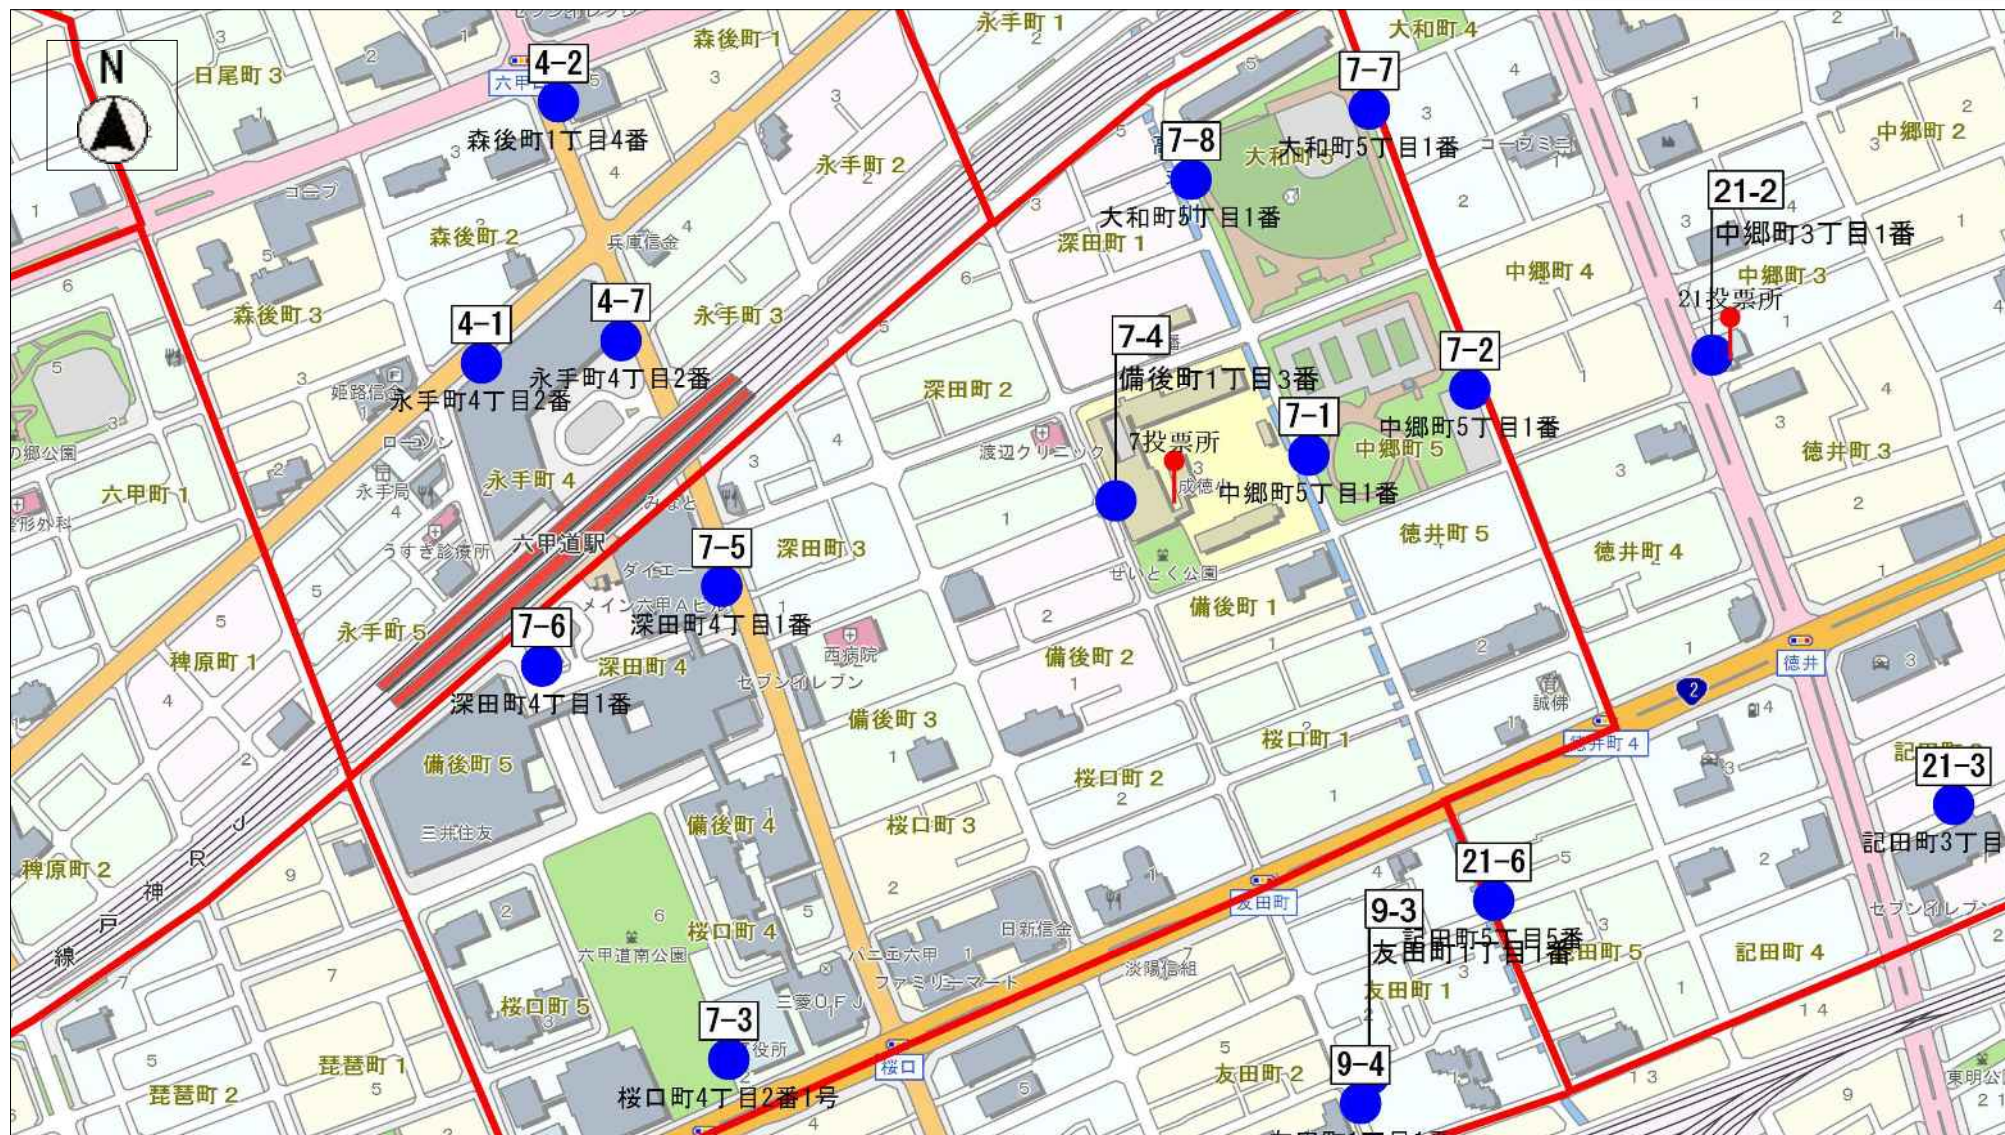

灘区第7投票区 (8か所) 1/1枚目

(C) IncrementP (C) PASCO