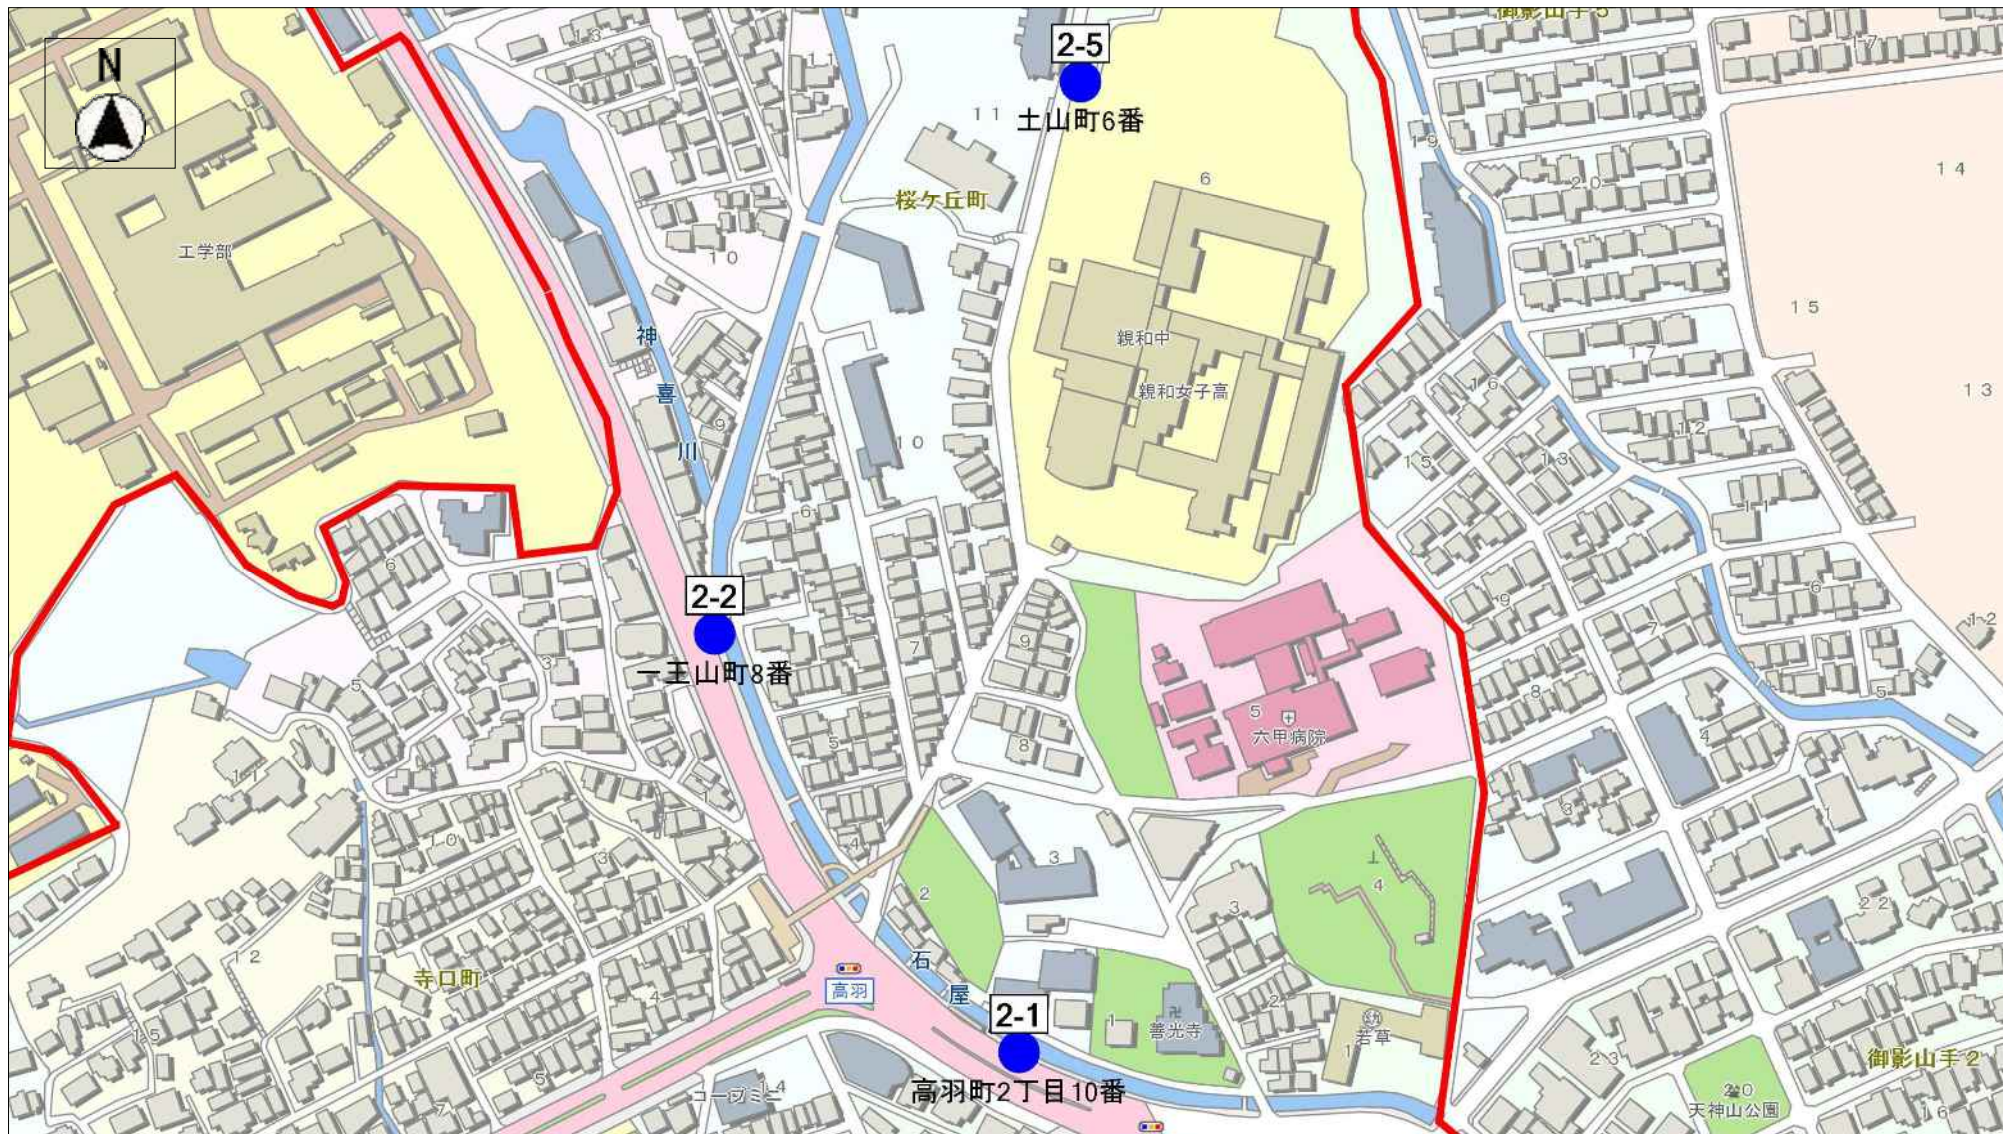

灘区第2投票区 (8か所) 2/2枚目

縮尺 1 : 3000

(C) IncrementP (C) PASCO