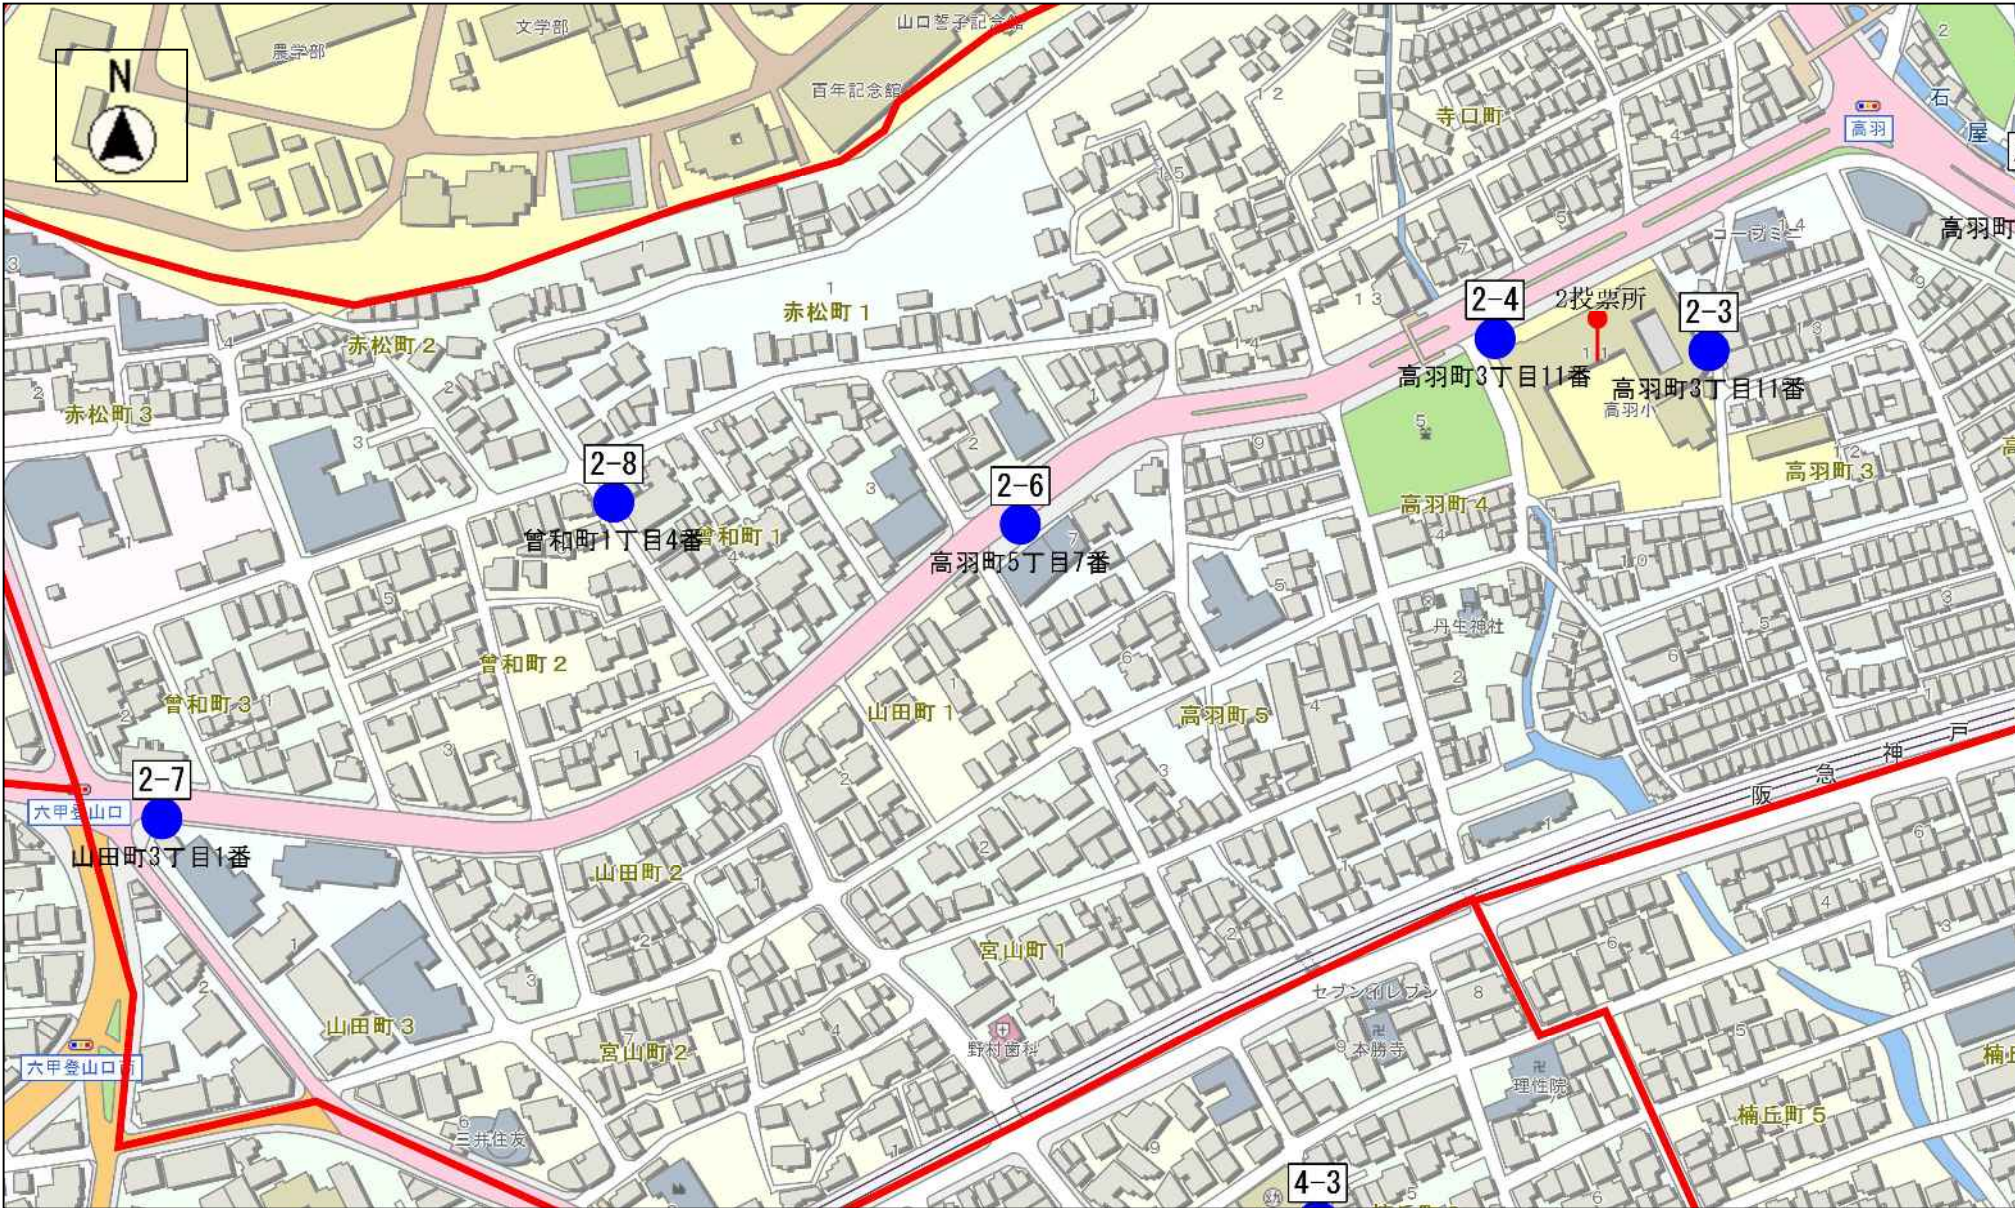

灘区第2投票区 (8か所) 1/2枚目