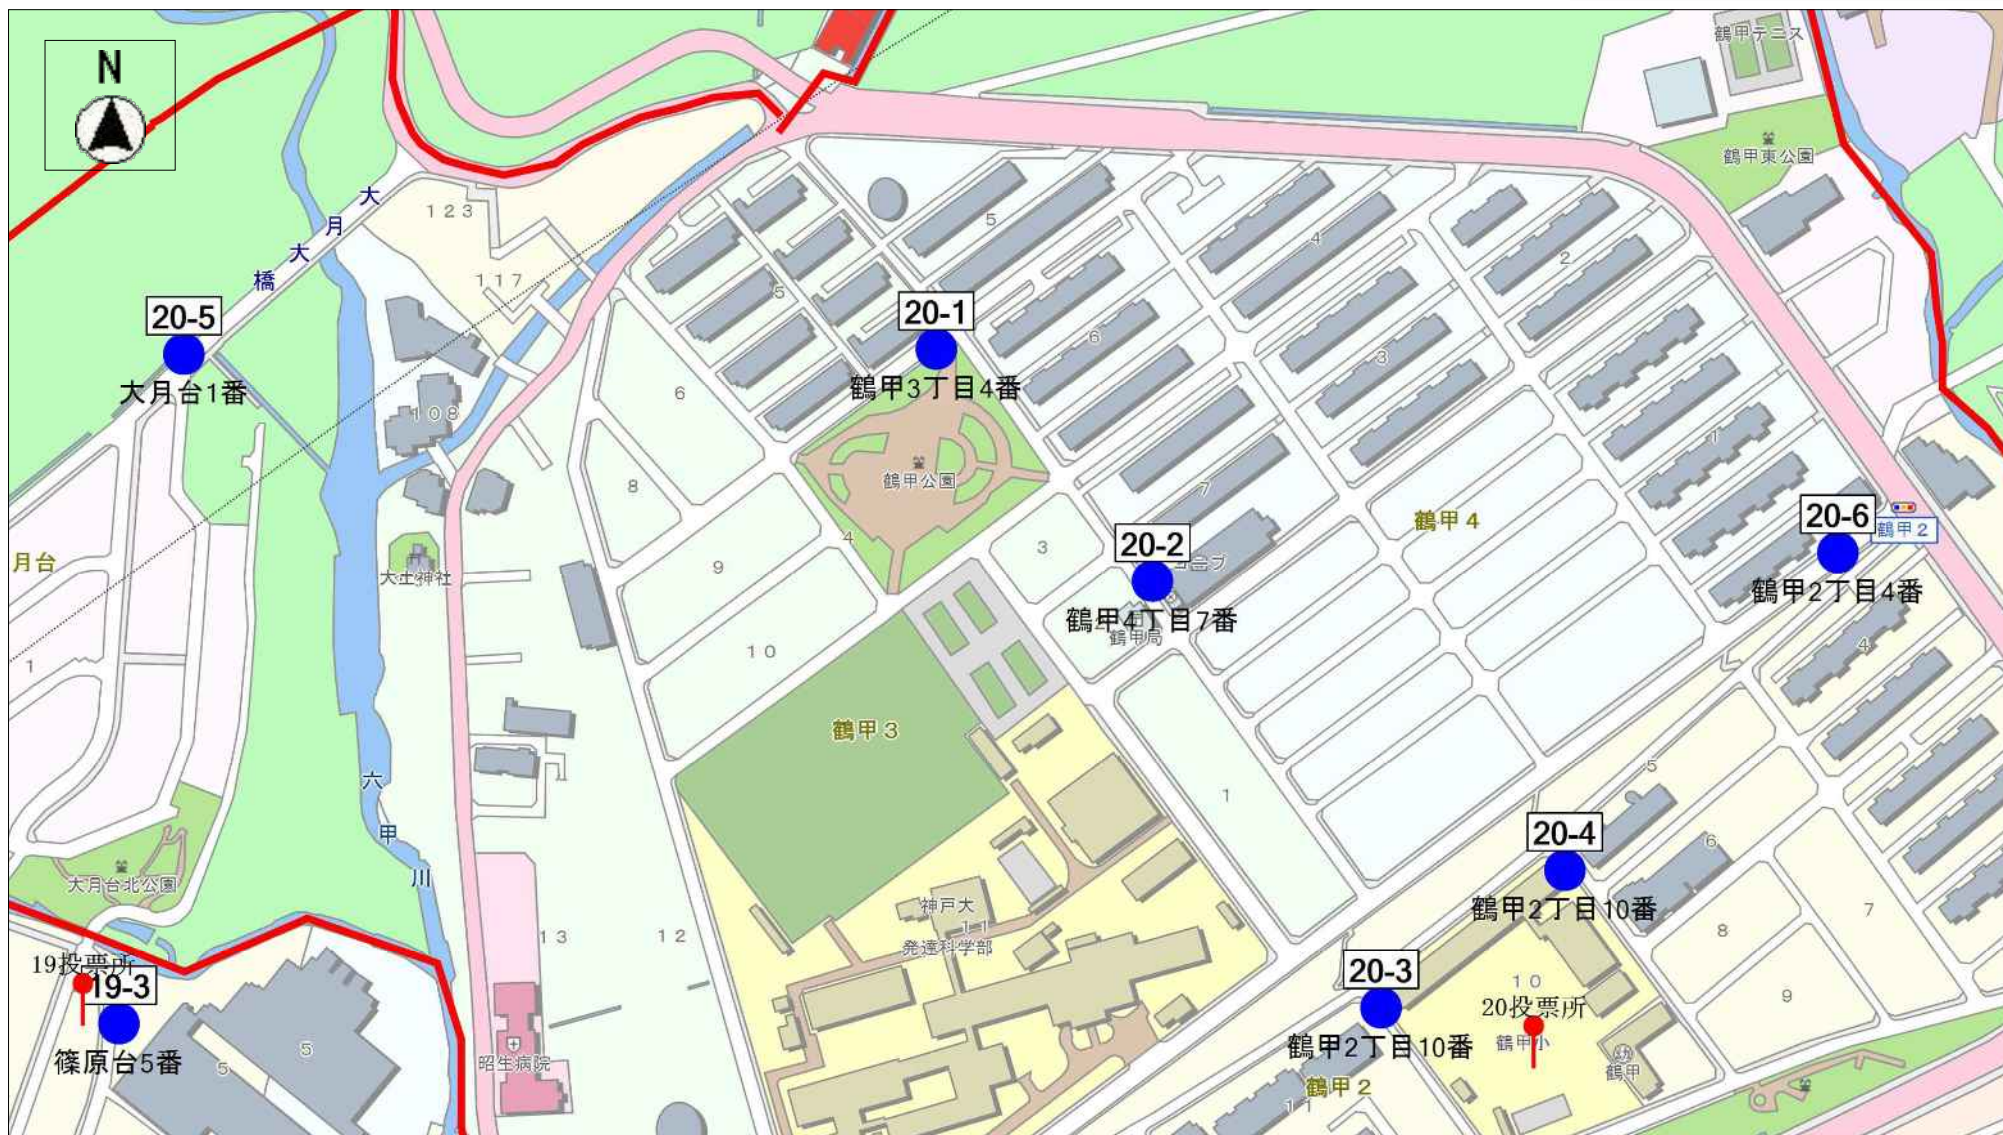

# 灘区第17投票区 (7カ所) 2/2枚目

縮尺 1 : 2700  
 20151005 0 10 20 30 40 50 60 70 80 90 100 110 120

(C) IncrementP (C) PASCO

灘区第19投票区 (7カ所) 1/1枚目

(C) IncrementP (C) PASCO

灘区第20投票区 (7か所) 1/2枚目

縮尺 1 : 3200

(C) IncrementP (C) PASCO