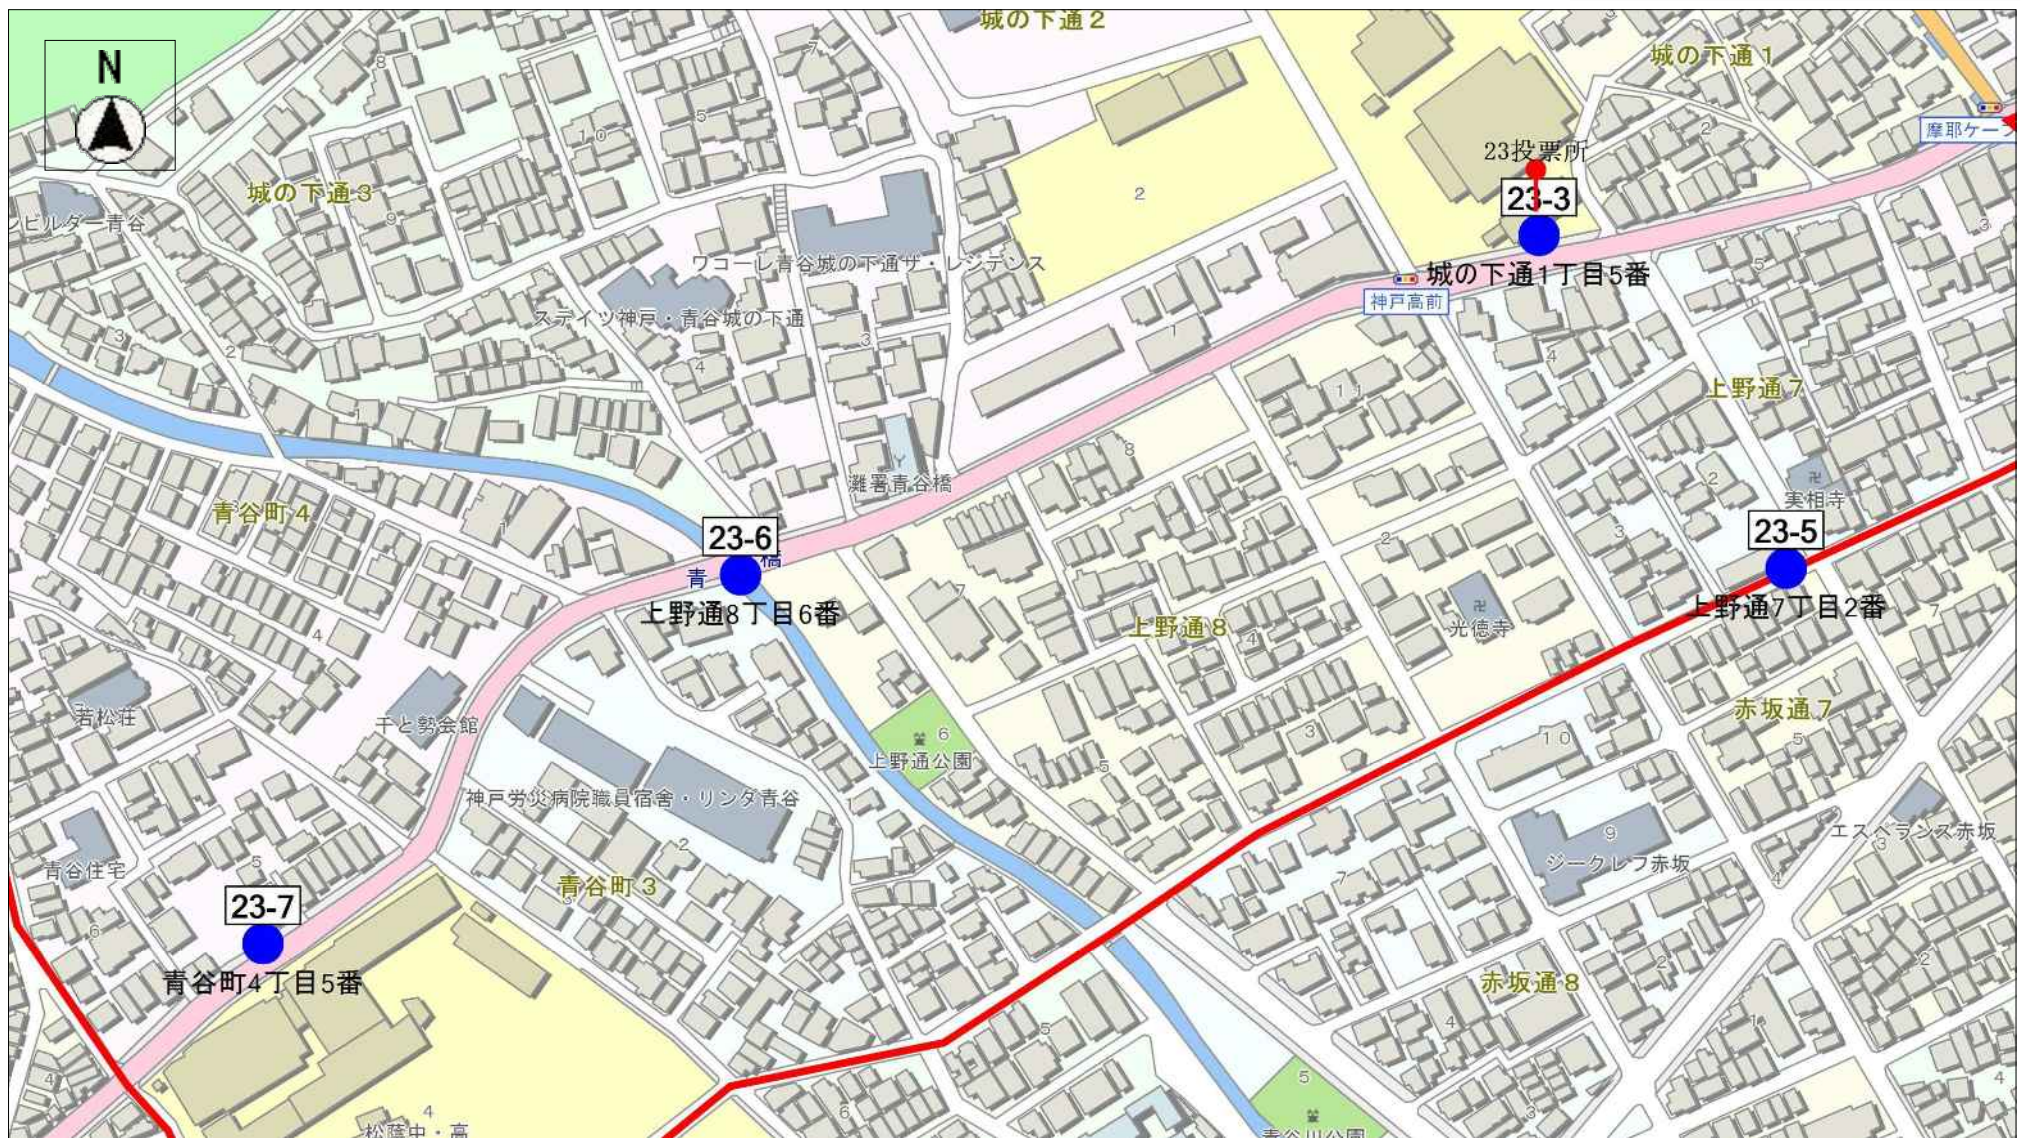

灘区第23投票区 (7か所) 2/2枚目

(C) IncrementP (C) PASCO