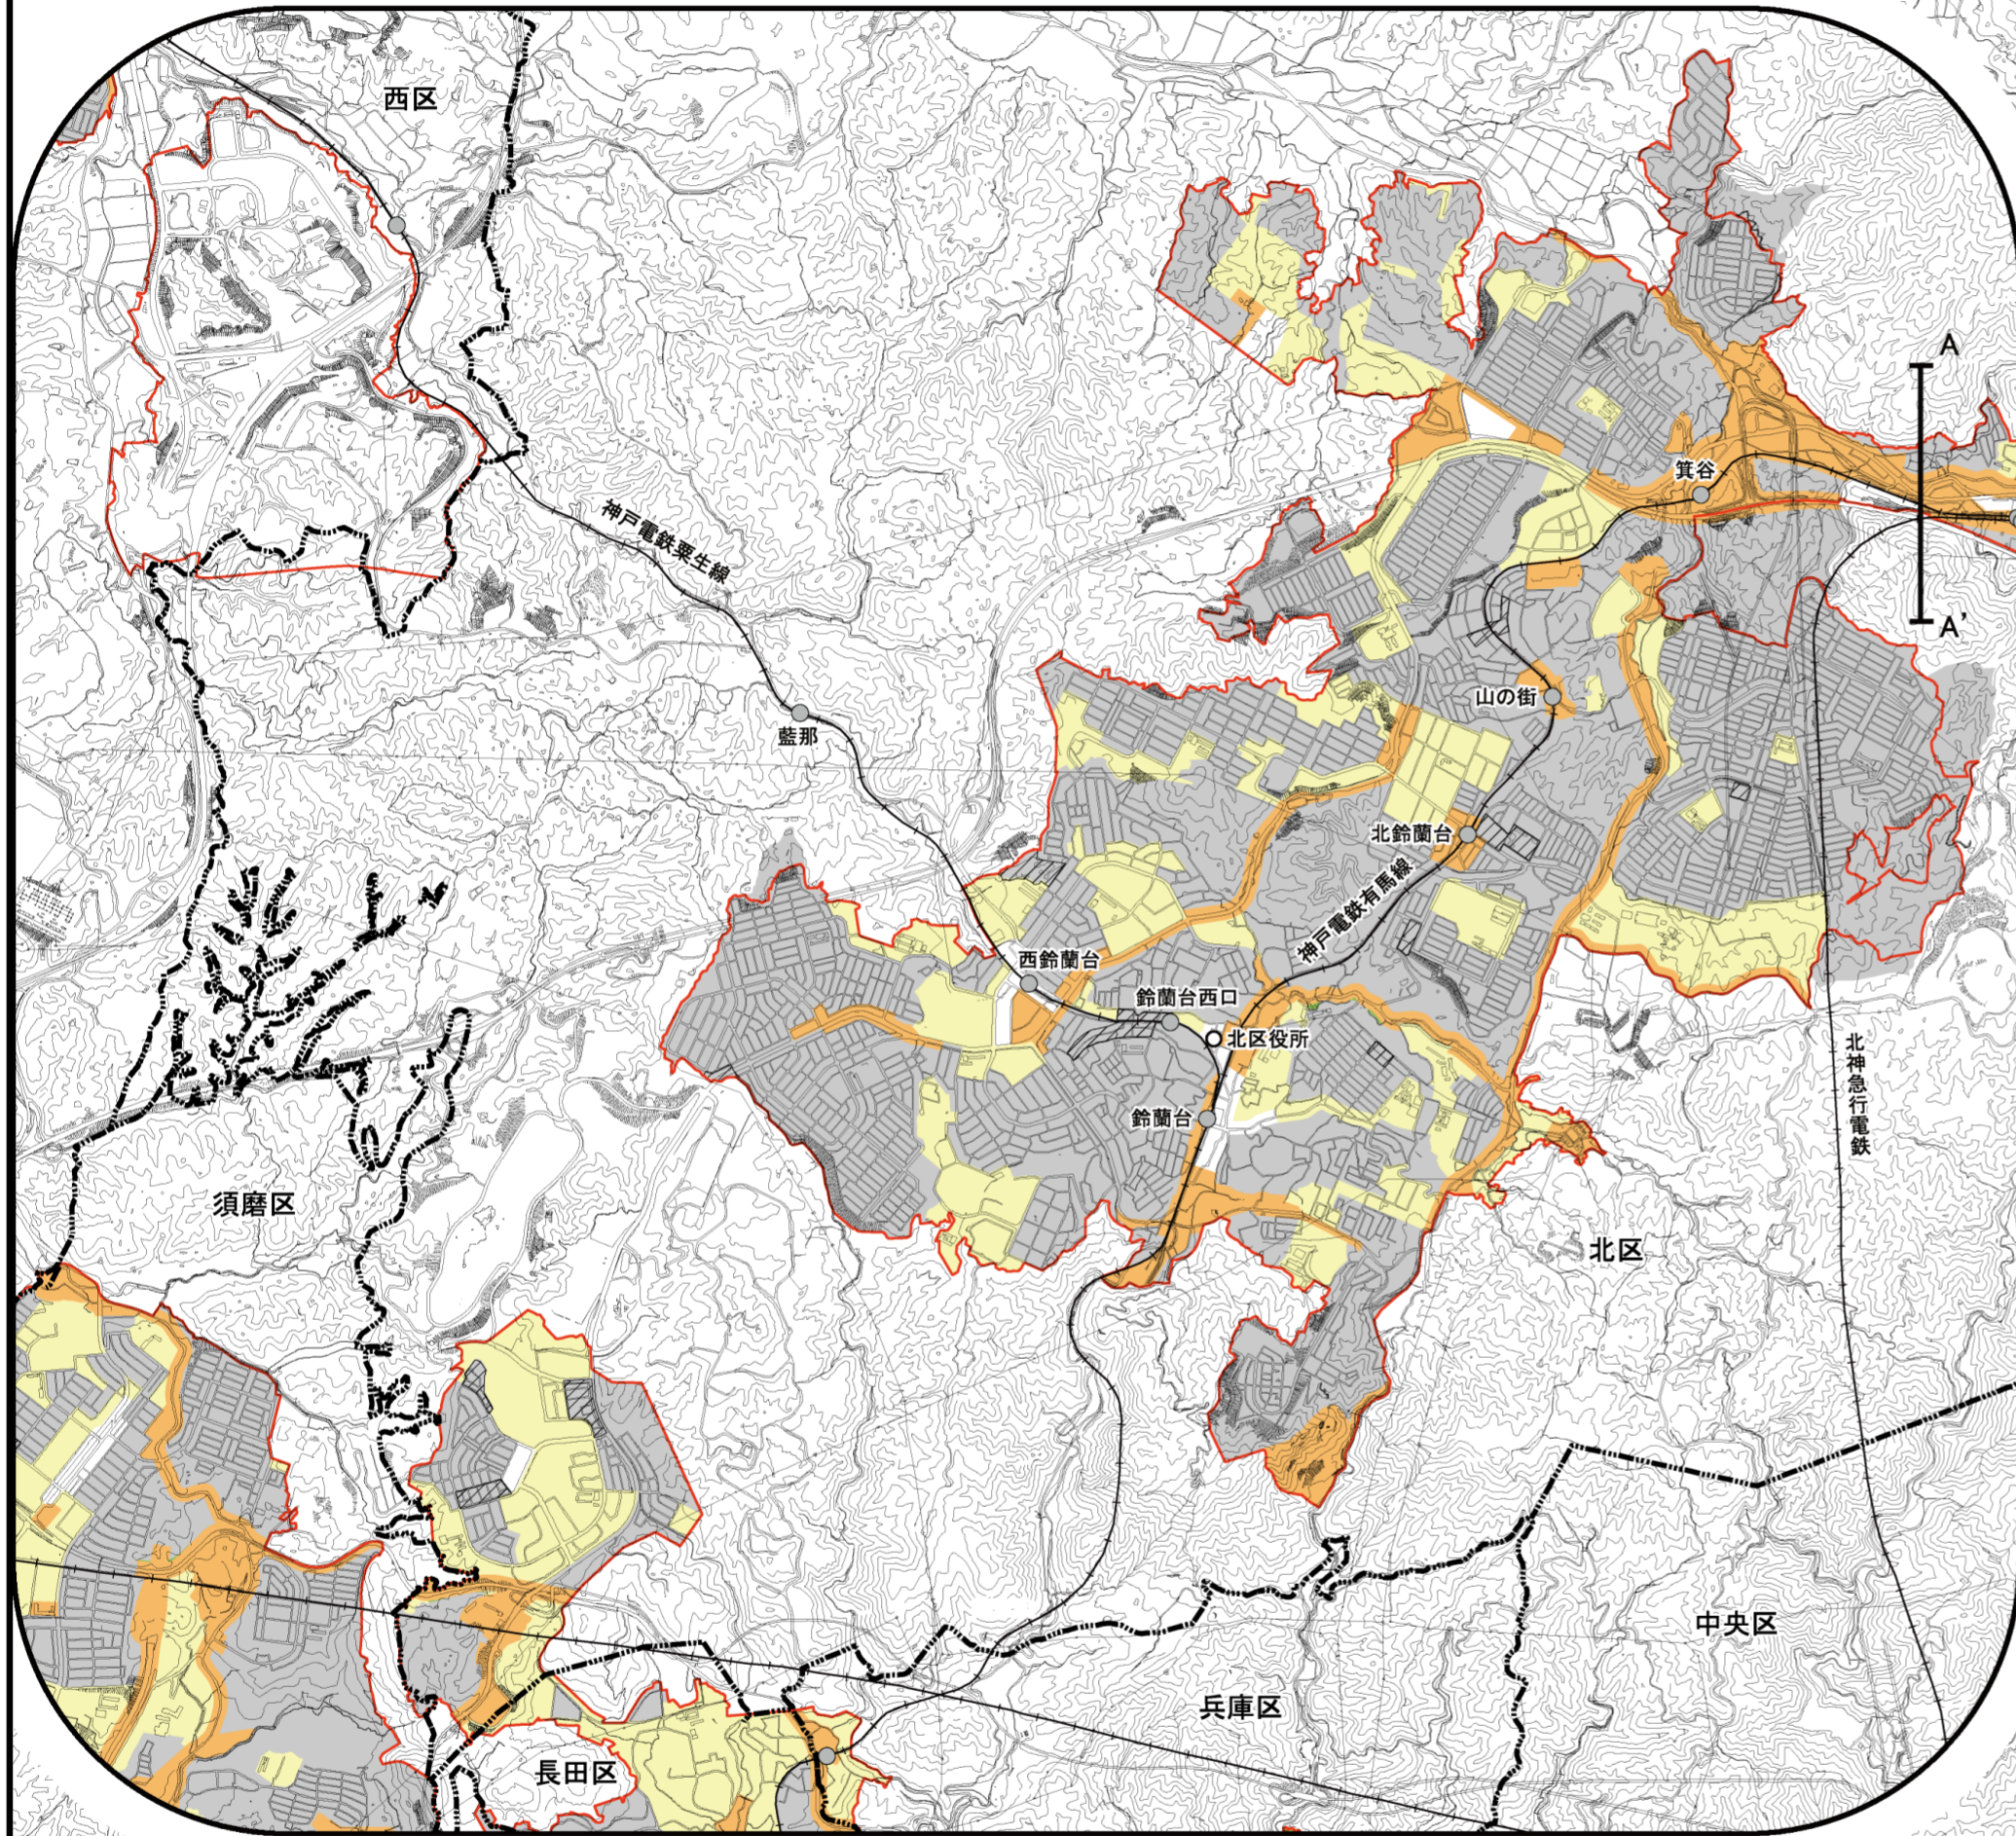

[参考] 変更前 (北区)

凡例	
変更・新設する区域	
	第1種(斜線+絶対高さ10m)
	第2種(斜線+絶対高さ15m)
	第3種(斜線+絶対高さ20m)
	第4種(斜線のみ)
	第5種(斜線のみ)
変更しない区域	
	第1種(斜線+絶対高さ10m)
	第2種(斜線+絶対高さ15m)
	第3種(斜線+絶対高さ20m)
	第6種(高さの最低限度7m) ※第8種に名称変更
	指定なし

S=1:35,000