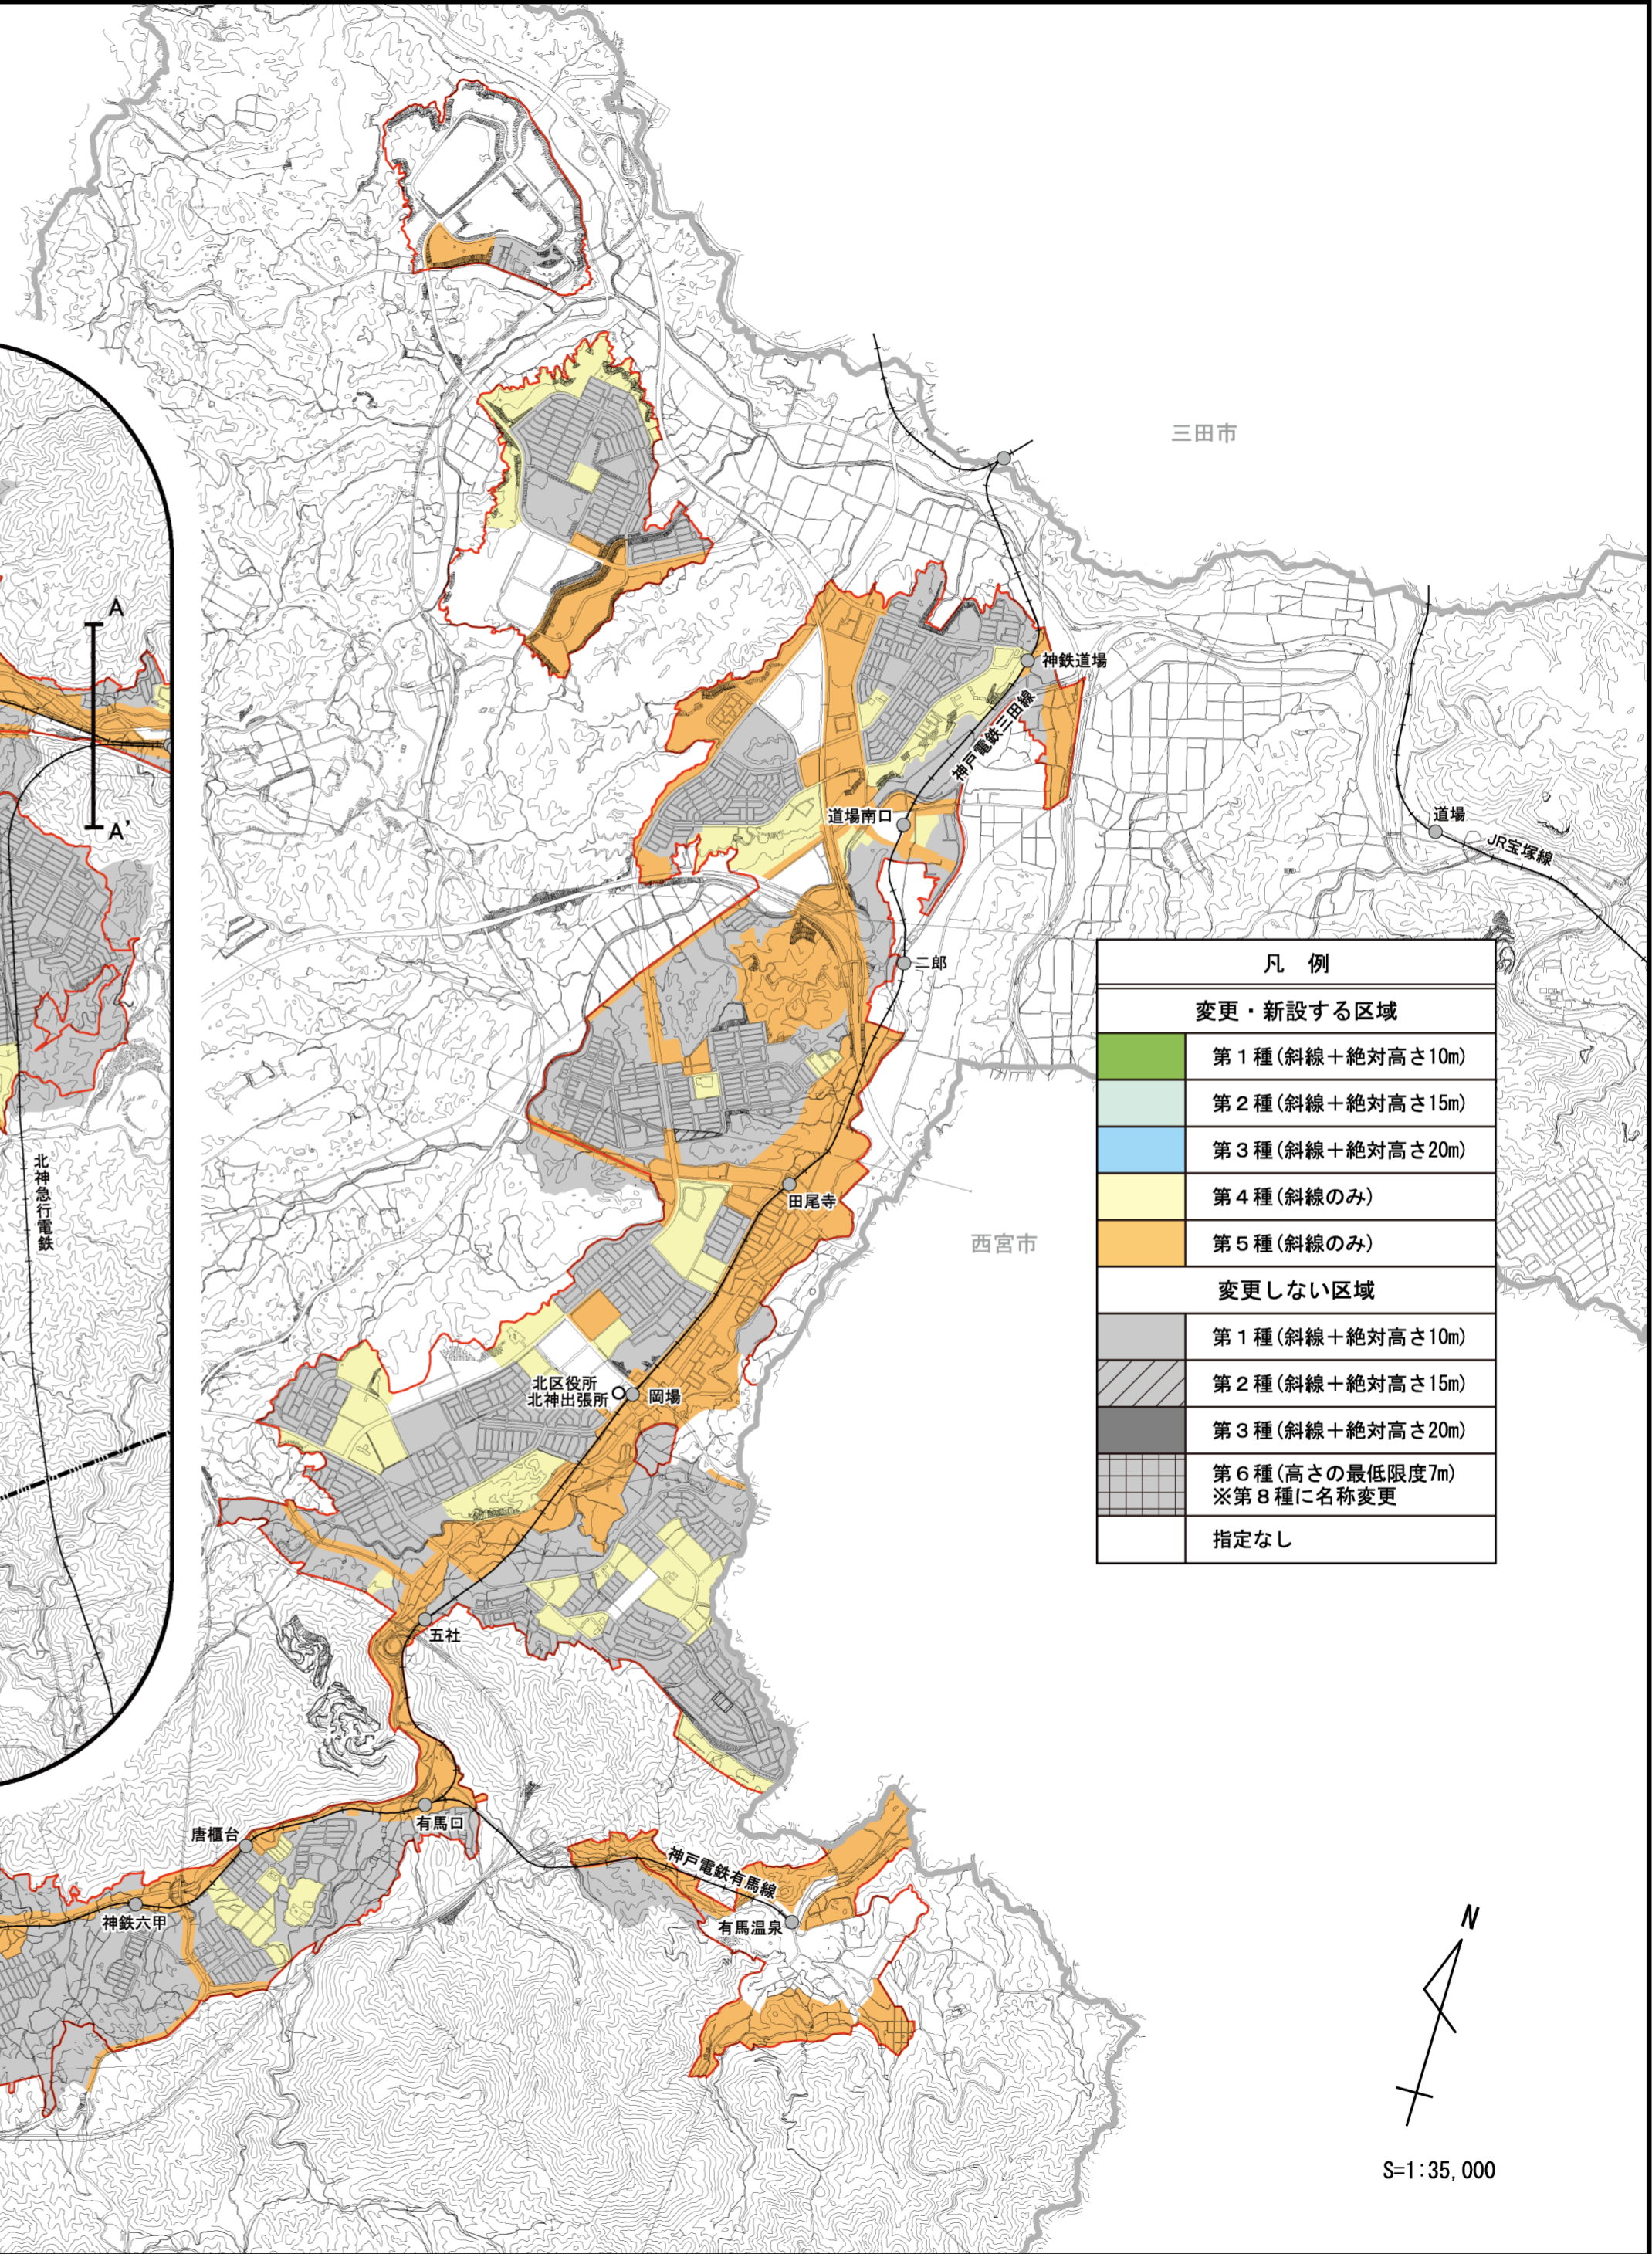

[参考] 変更前 (北区)

凡例	
変更・新設する区域	
	第1種(斜線+絶対高さ10m)
	第2種(斜線+絶対高さ15m)
	第3種(斜線+絶対高さ20m)
	第4種(斜線のみ)
	第5種(斜線のみ)
変更しない区域	
	第1種(斜線+絶対高さ10m)
	第2種(斜線+絶対高さ15m)
	第3種(斜線+絶対高さ20m)
	第6種(高さの最低限度7m) ※第8種に名称変更
	指定なし

S=1:35,000