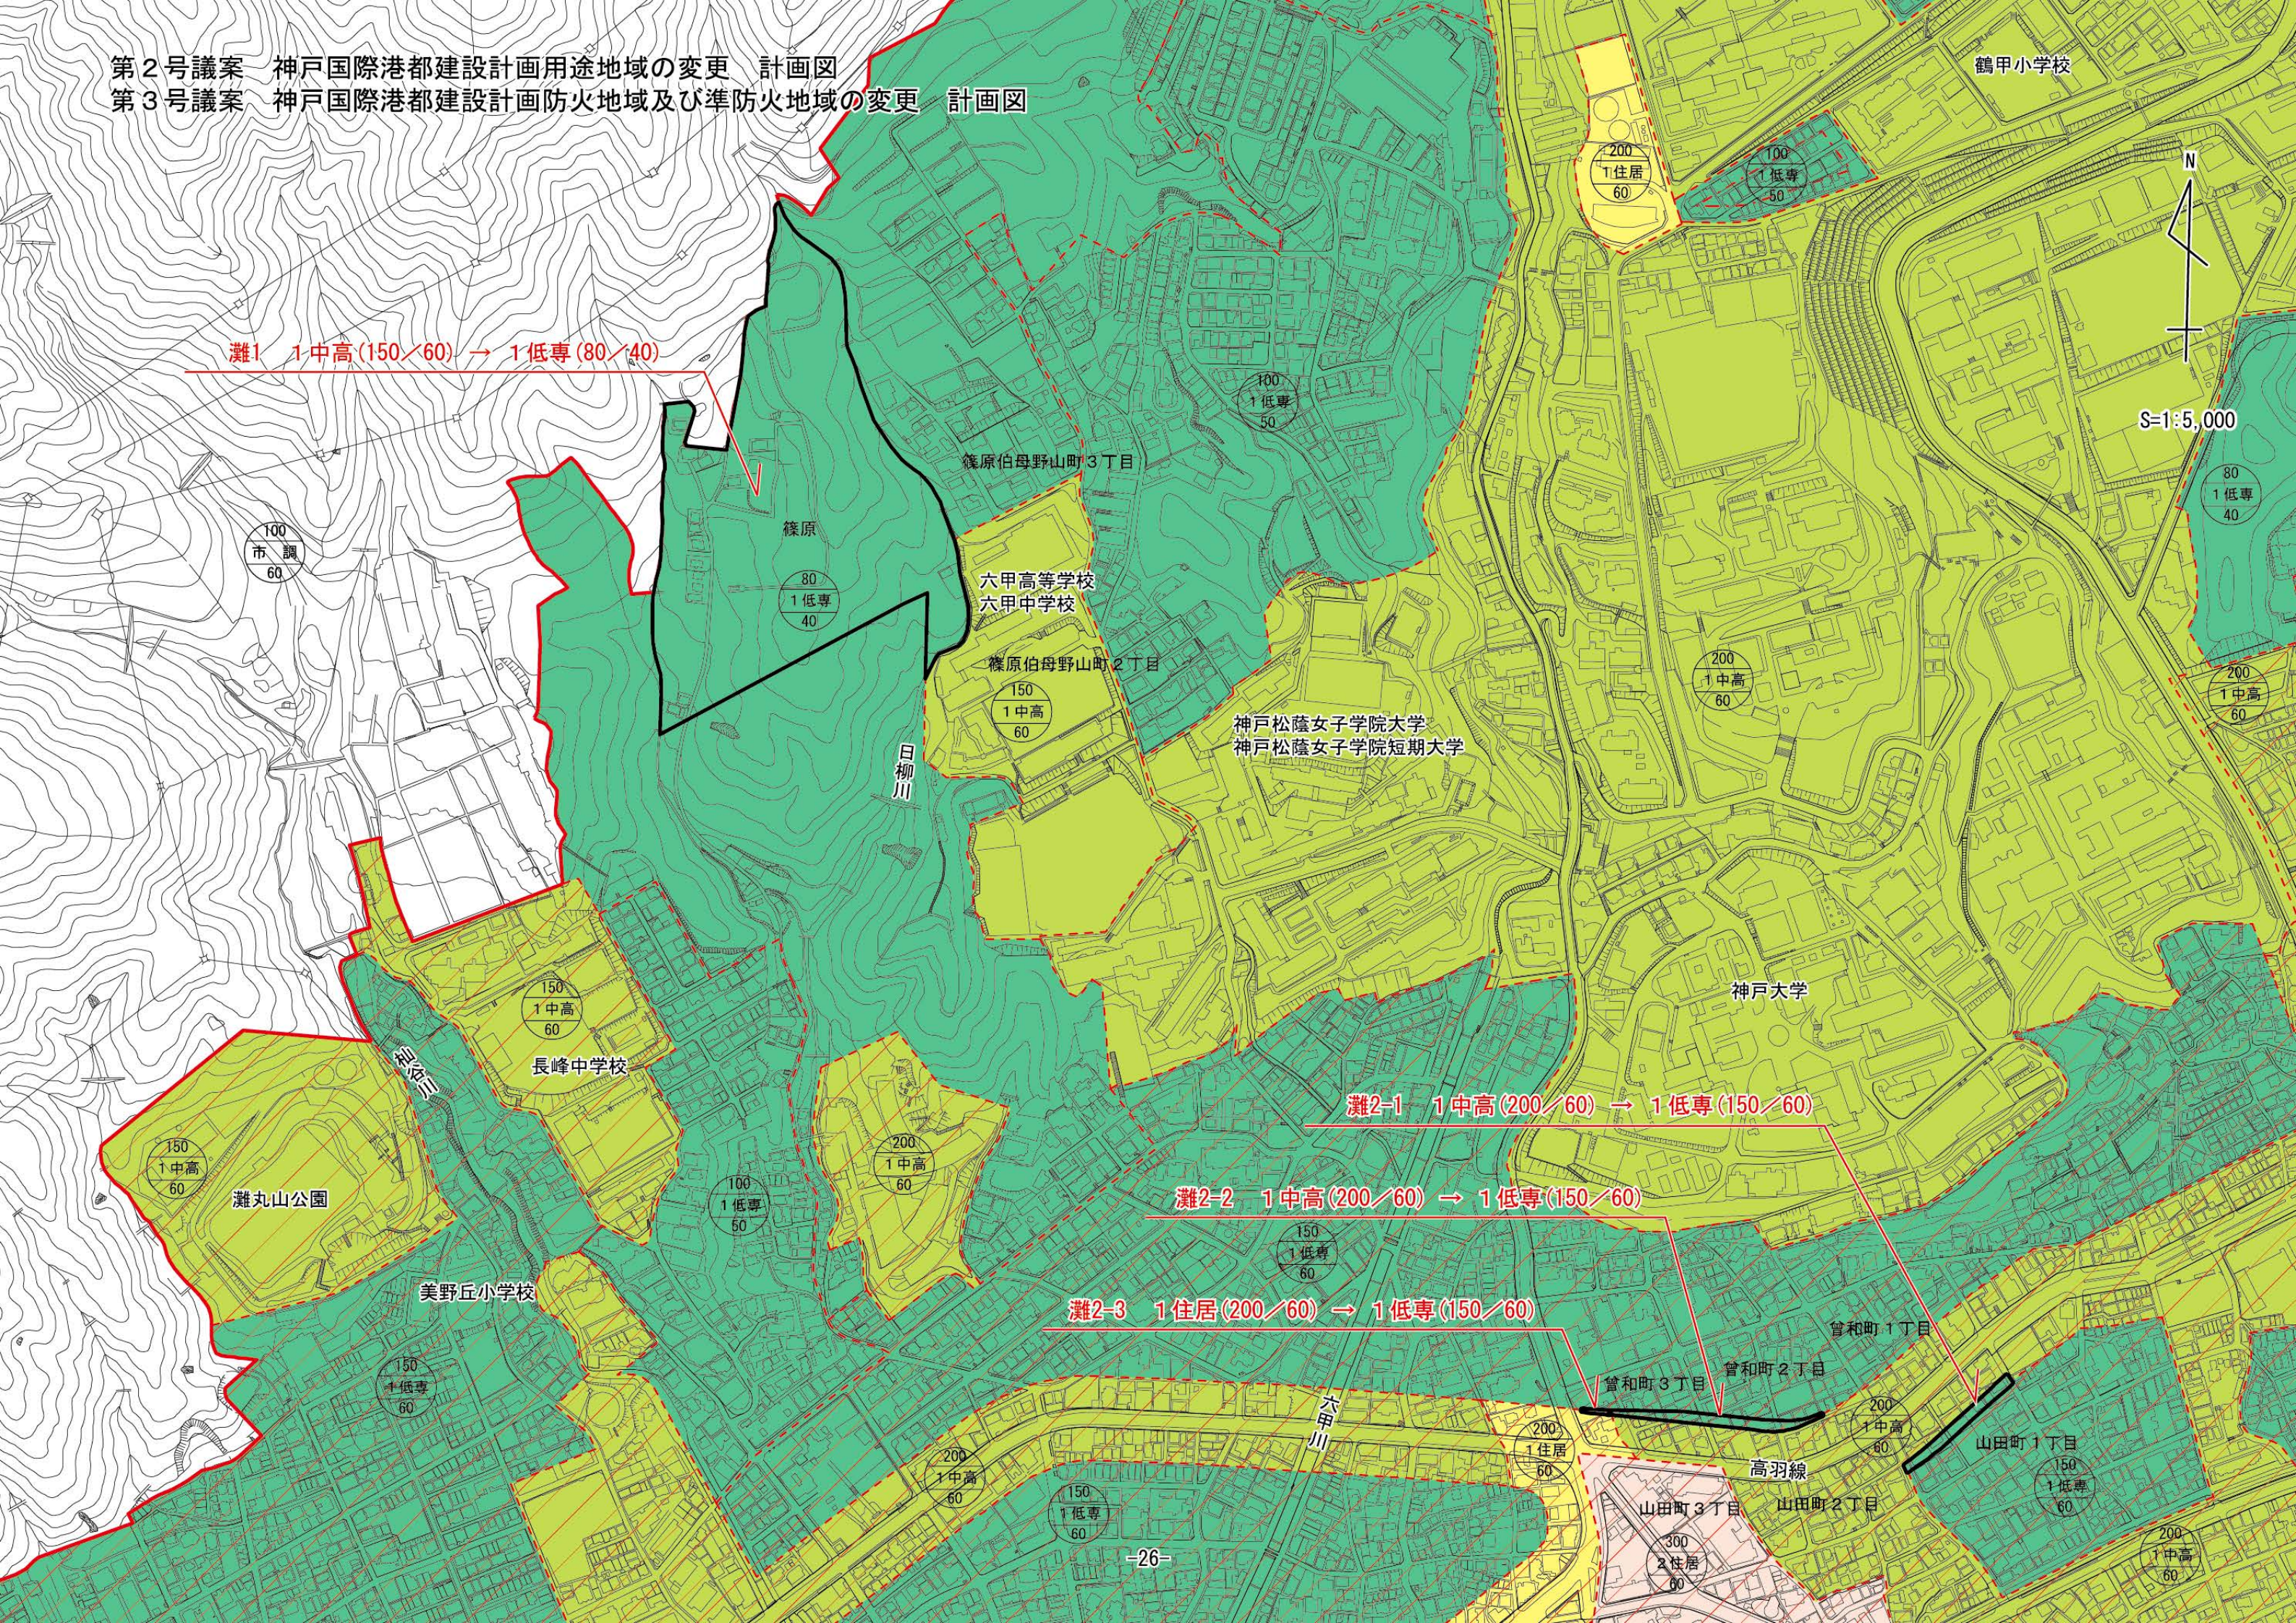

第2号議案 神戸国際港都建設計画用途地域の変更 計画図
 第3号議案 神戸国際港都建設計画防火地域及び準防火地域の変更 計画図

灘1 1中高(150/60) → 1低専(80/40)

S=1:5,000

篠原伯母野山町3丁目

六甲高等学校
六甲中学校

篠原伯母野山町2丁目

神戸松蔭女子学院大学
神戸松蔭女子学院短期大学

神戸大学

長峰中学校

灘丸山公園

美野丘小学校

灘2-1 1中高(200/60) → 1低専(150/60)

灘2-2 1中高(200/60) → 1低専(150/60)

灘2-3 1住居(200/60) → 1低専(150/60)

曾和町1丁目

曾和町3丁目

曾和町2丁目

山田町1丁目

高羽線

山田町3丁目

山田町2丁目