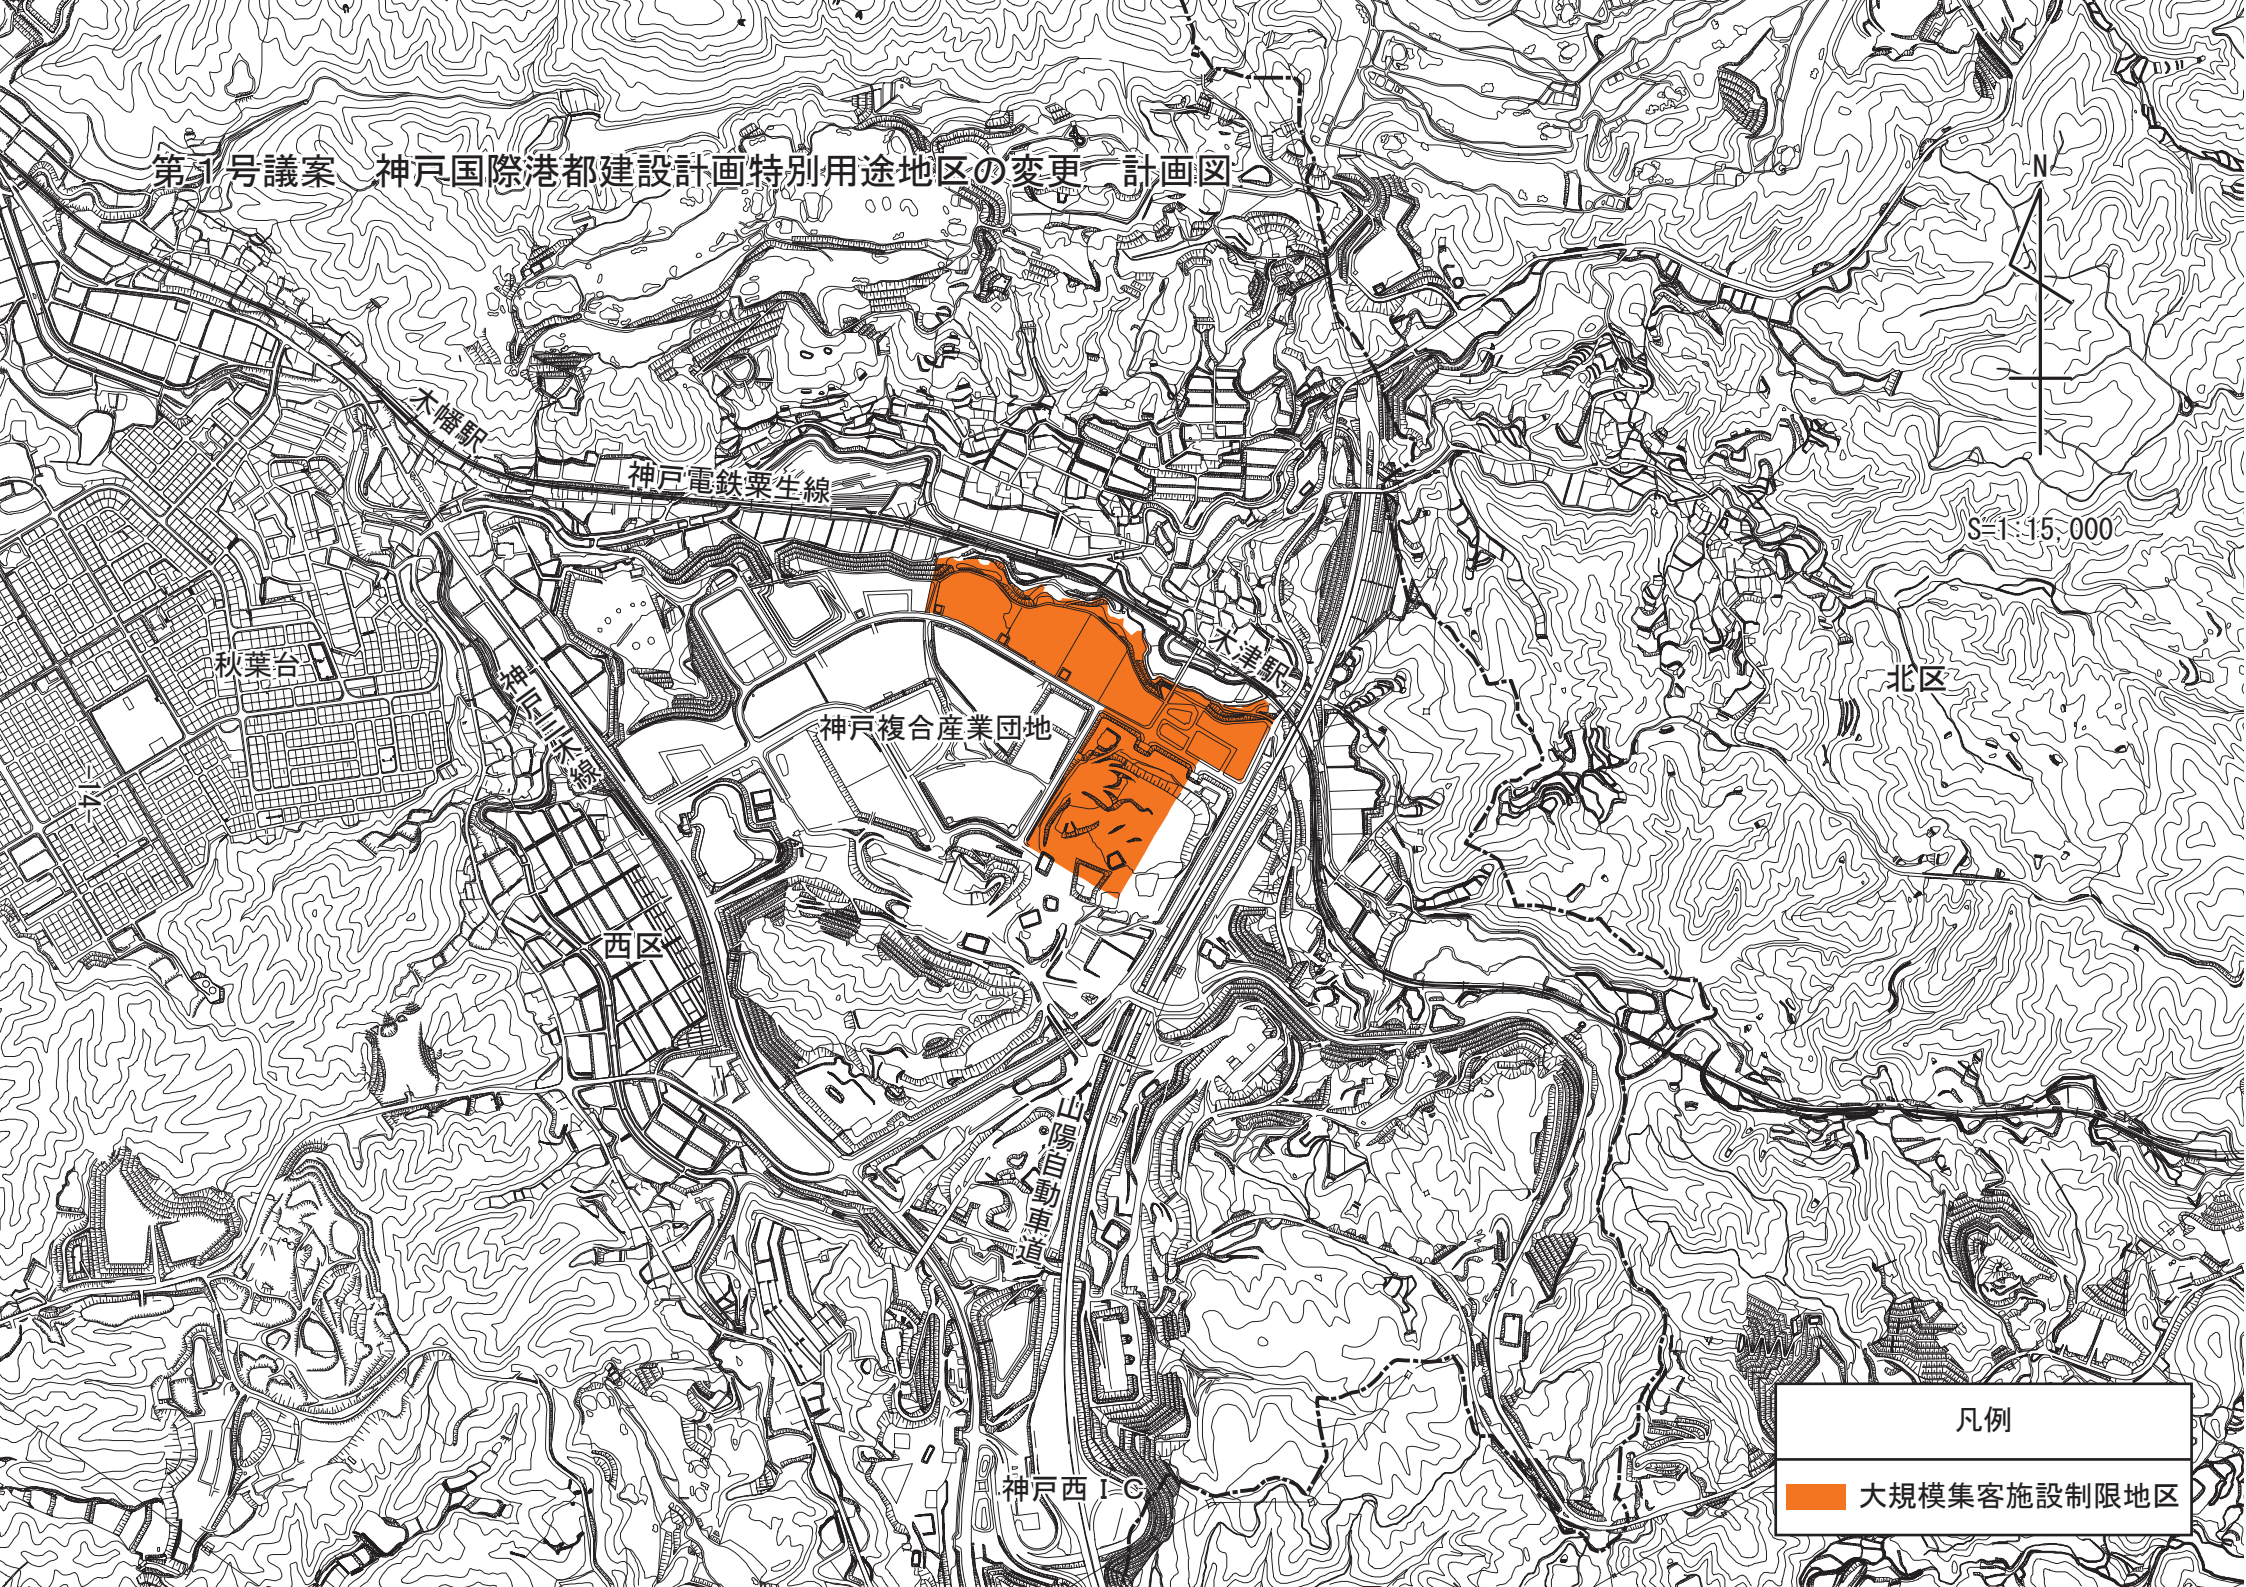

第21号議案 神戸国際港都建設計画特別用途地区の変更計画図

凡例

大規模集客施設制限地区