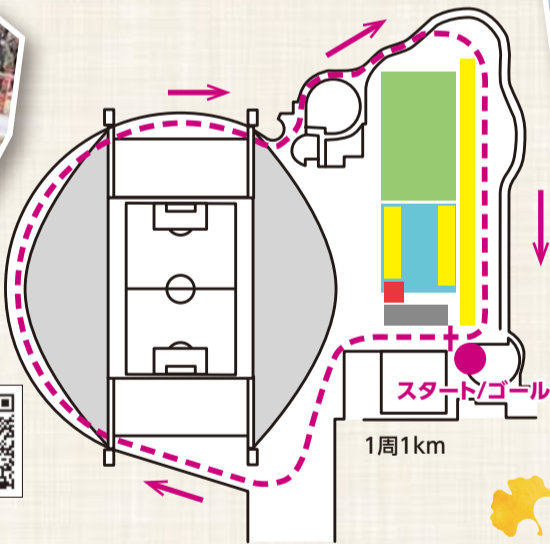

兵庫区で楽しむ秋

スポーツの秋

体調を崩しやすい季節の変わり目。
体を動かして! 思いっきり応援して!
心も体も健康に過ごしましょう!

ランナーを応援しよう!!

第11回神戸マラソン 沿道応援

11月19日(日)

往路 9:00~10:10

復路 10:30~15:00

今年の沿道応援は、市民参加・声出しの応援が解禁! 応援グッズも無料配布していますのでぜひ参加ください!(なくなり次第終了)

問 神戸市総合コールセンター

スポーツフェスティバル
in ノエビアスタジアム神戸
9:00~14:00

応援ステージのほか、誰でも楽しめるサッカーゲームや、ガラポン抽選会などのイベントも

沿道応援MAP

【往路】

①平安祭典前 9:00~10:10

②新開地 まちづくりスクエア前 9:00~10:10

③御旅公園 9:00~10:10

【復路】

④はまやま協働の花畑前 10:30~14:40

⑤和田宮公園 10:30~14:40

⑥中央卸売市場本場前 10:30~14:40

⑦まちなか倶楽部前南歩道 10:45~15:00

楽しく走って汗を流そう!!

ノエスタロードレース大会2023

参加者募集

12月17日(日)

10:00~

御崎公園

ジョギングコース

(ノエビアスタジアム神戸周回コース)

対象 兵庫区に在住・在勤・在学の人

※年齢によって走る距離が異なります

参加費 無料

申 10月24日(火)9:00~11月20日(日)17:00までに Webで

問 神戸市総合コールセンター

ご存じですか?

兵庫区で活動する3x3バスケットボールチーム KOBE DPRO.EXE(神戸ディプロ)

【KOBE DPROについて】

神戸ディプロは、御崎公園駅徒歩4分のスポーツコート『KOSOREN』を拠点に活動する3人制バスケットボール競技(3x3)のプロチームです。全国のプロ大会に出場し、日々のぎを削っています。3x3はオリンピック種目にも採用されており、5人制バスケット以上にスピーディーな試合展開が特徴です。

【KOSORENについて】

「KOSOREN」は、倉庫を改修したスポーツコートです。バスケットボールだけでなくバドミントンでも利用でき、各種スポーツ教室も開催しています。一般貸出も行っており、現在は親子・子供同士・大人同士と幅広く利用されています。

KOBE DPRO

KOSOREN

区ホームページ

区公式
Instagram

兵庫区note
(Instagram)

兵庫区note
(フェイスブック)