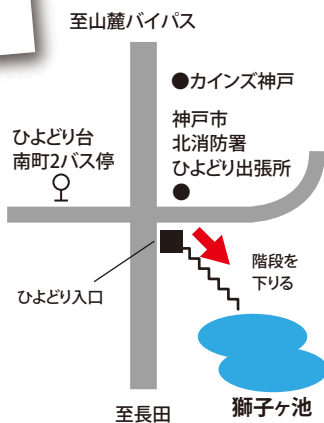

●ホームページ [長田区](#) [検索](#)

[長田区FB](#) [検索](#)

●受付時間 8:45~17:15 毎週木曜は19:45まで(引越しに関する手続きや証明書発行など一部の業務)
※6月28日(木)は19:00まで

昭和
20年代

元々は農業用のため池だった獅子ヶ池。地元では周辺にあった4つの大小の池を総じて「四ヶ池」と呼んでいたが、いつしか一番大きかった池を「獅子ヶ池」と呼ぶようになったとのこと。

ながたを歩こう

【丸山北部界隈】 ～獅子ヶ池～

現在

天気良ければ大阪湾まで望める「港の見える展望台」もあります。

不法投棄は犯罪です

不法投棄を見かけたら
環境局クリーン110番(☎331-9110)
または警察署に通報を!

産業廃棄物が不法投棄されていた頃の獅子ヶ池

アクセス

市営バス17系統「ひよどり台南町2」
バス停より徒歩5分

※獅子ヶ池には駐車場がありません。
公共交通機関をご利用ください

豊かな自然に囲まれた
区民の憩いの場

長田といえば、下町人情あふれる商店街や高取山、港などいろいろな魅力的な場所がありますが、「獅子ヶ池」もおすすめスポットの一つです。20年ほど前には多くの産業廃棄物が不法投棄され、美しい景観が損なわれていた獅子ヶ池。平成18年に地元住民によって結成された「獅子ヶ池を美しくする会」が中心となって、雲雀丘中学校や神戸市と協力しながら、清掃活動や歩道の整備などを実施。多大な努力の末、美しい獅子ヶ池に生まれ変わりました。現在も積極的な整備活動を行っており、平成30年2月にはトイレが設置され、より一層憩いの場として利用できるようになっていきます。