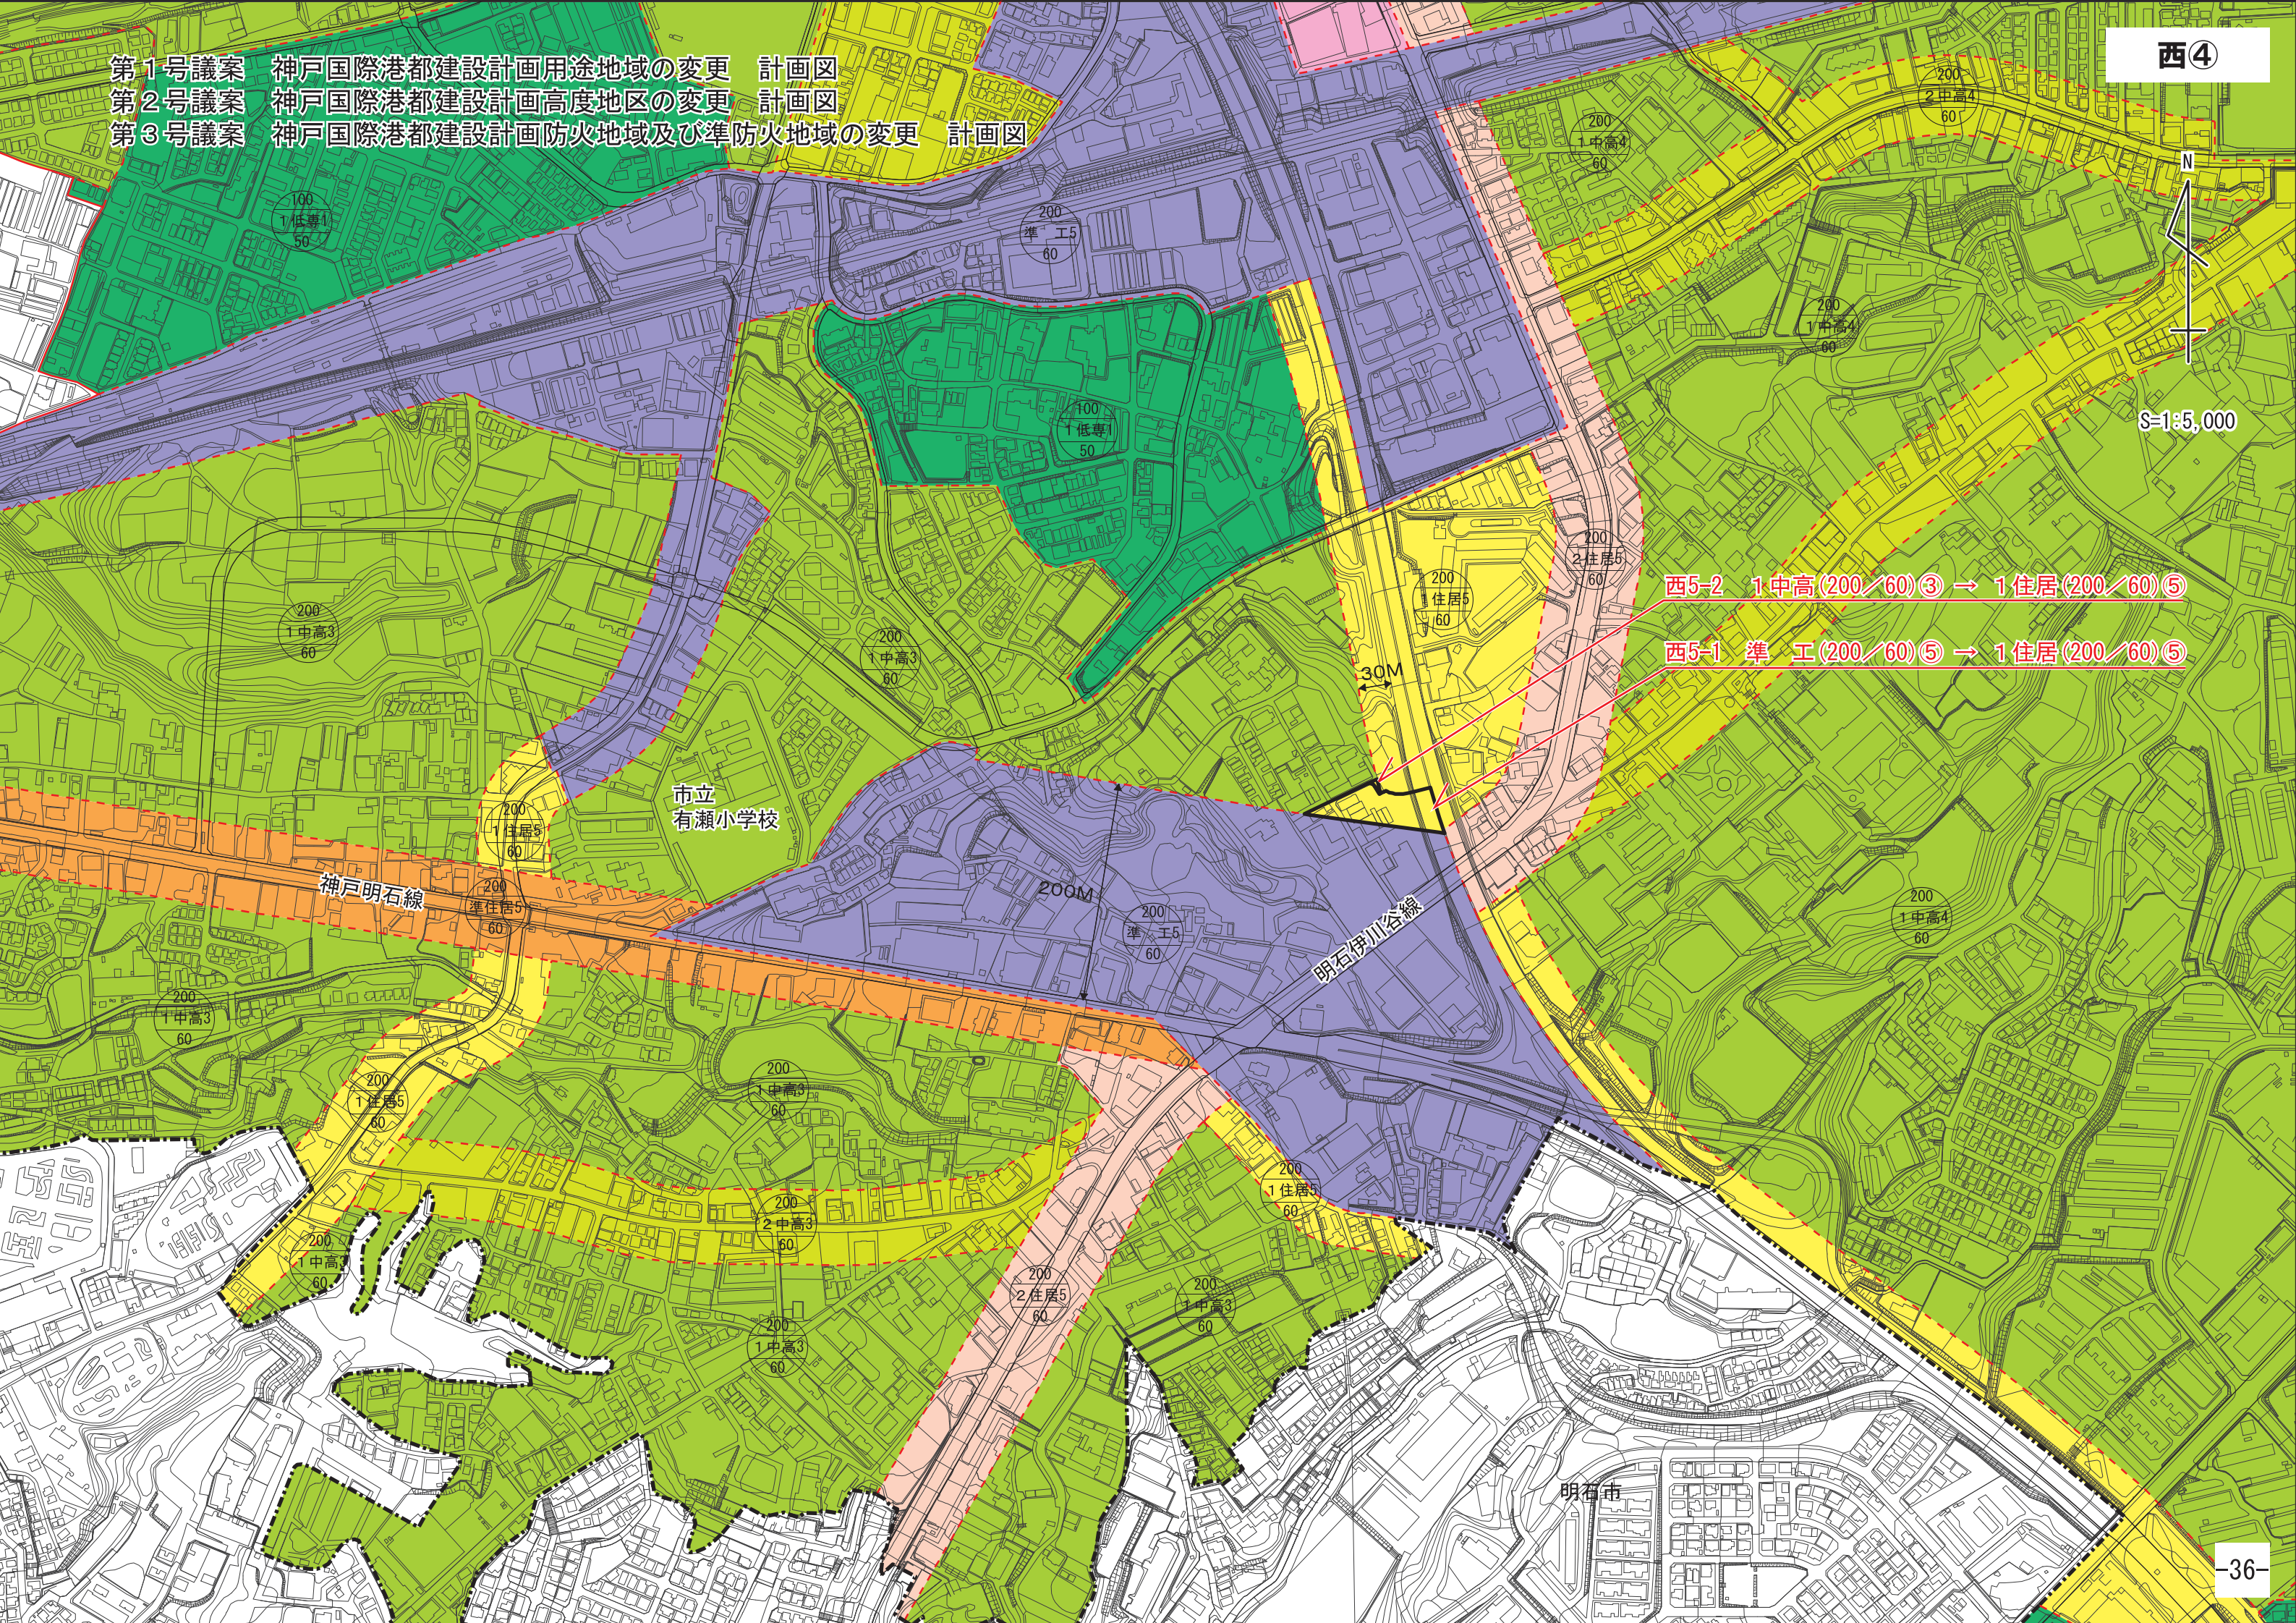

第1号議案 神戸国際港都建設計画用途地域の変更 計画図
 第2号議案 神戸国際港都建設計画高度地区の変更 計画図
 第3号議案 神戸国際港都建設計画防火地域及び準防火地域の変更 計画図

S=1:5,000

西5-2 1中高(200/60)③ → 1住居(200/60)⑤

西5-1 準工(200/60)⑤ → 1住居(200/60)⑤

市立有瀬小学校

神戸明石線

明石伊川谷線

明石市