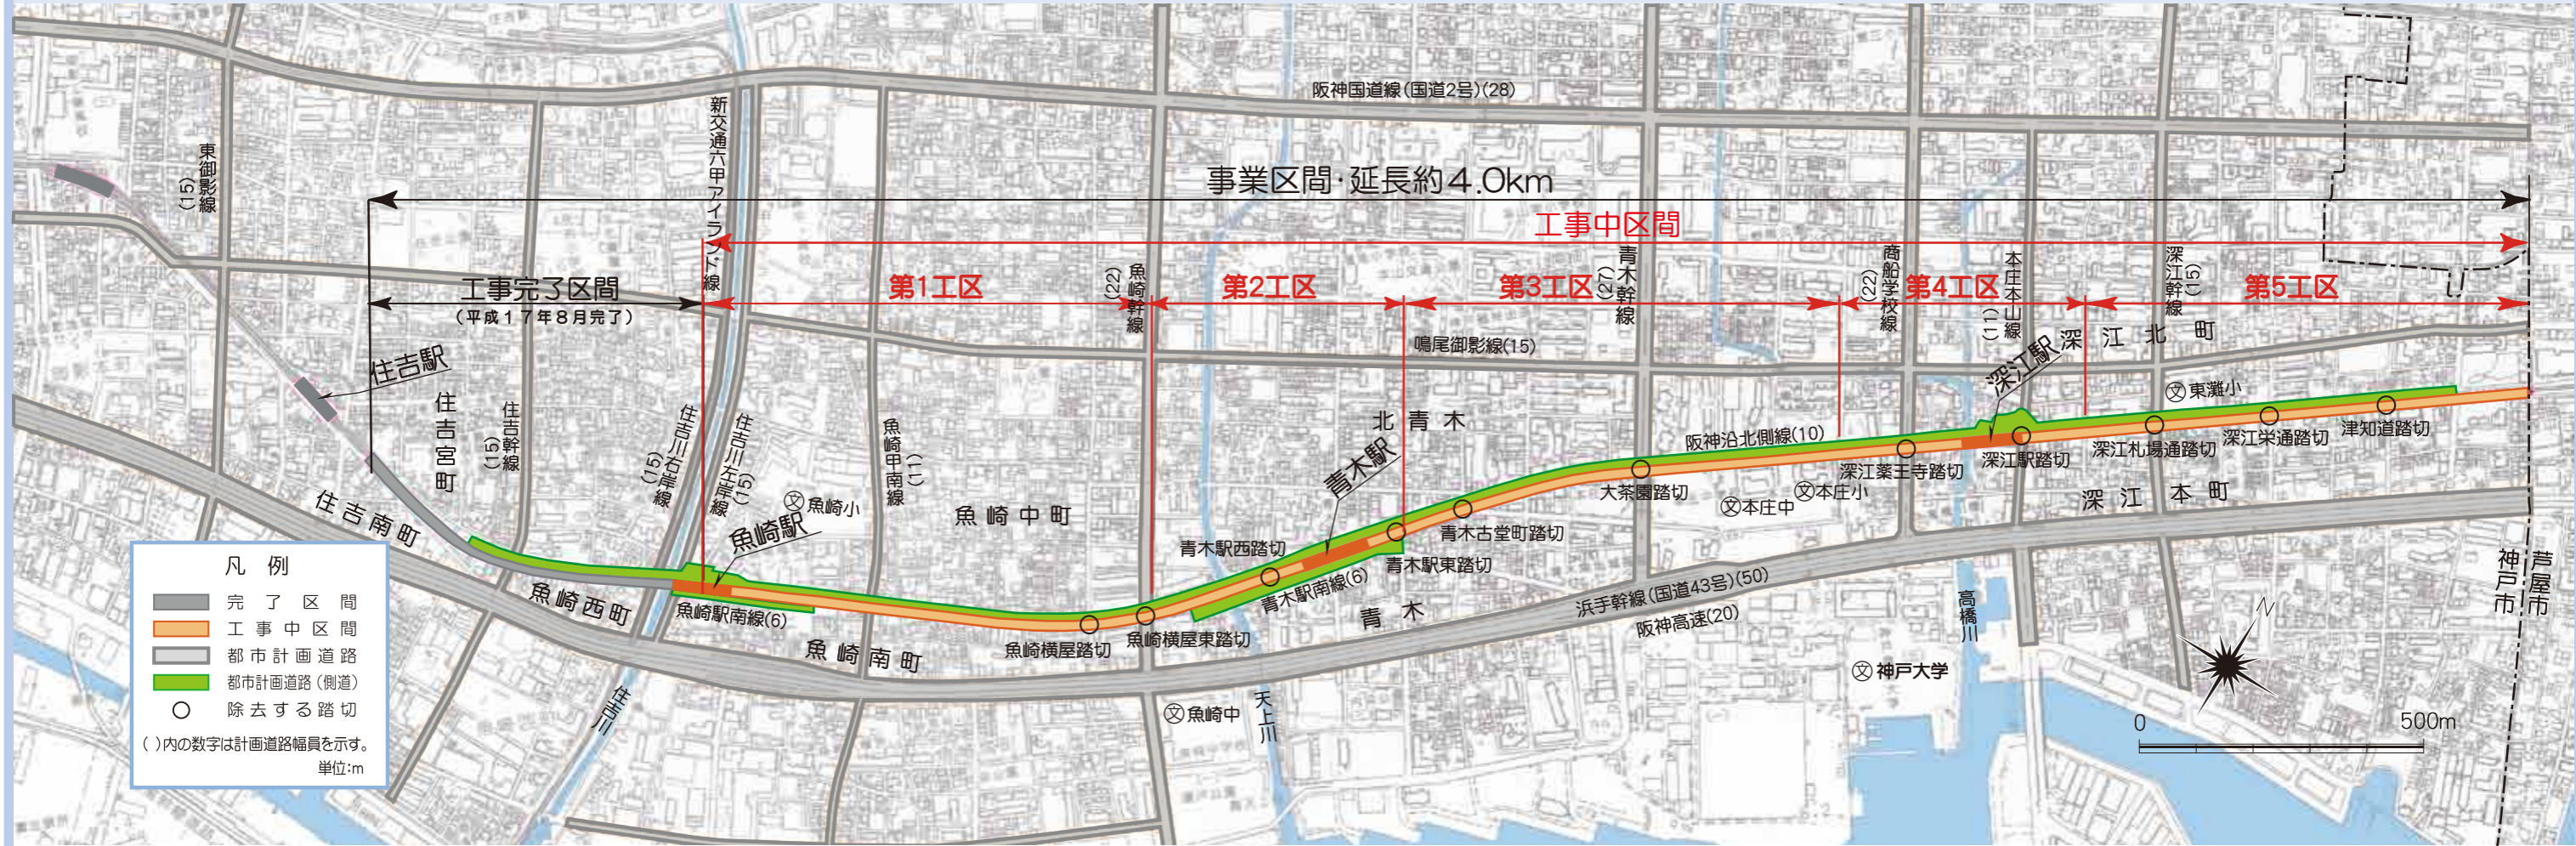

## 阪神電鉄住吉・芦屋間連続立体交差事業

# 縦断図