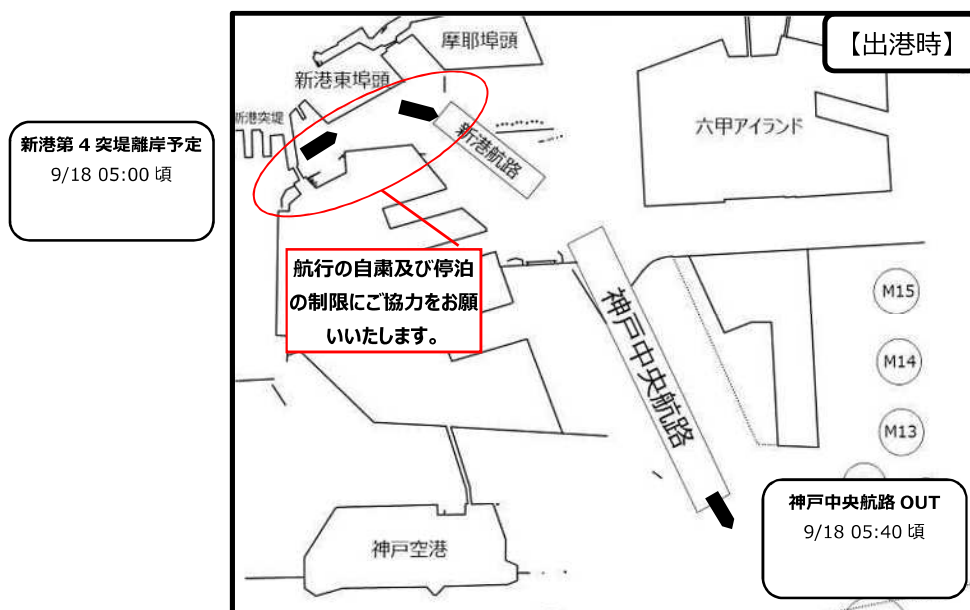

大型外航客船入出港のお知らせ

令和6年8月19日
神戸市港湾局海務課

大型外航客船“SPECTRUM OF THE SEAS”（総トン数：169,379トン 全長：347.11m）が次の通り神戸港に寄港いたします。

入出港時刻 令和6年9月17日(火)14:30 着岸/9月18日(水)05:00 出港
(事情により変更となる場合があります。)

大型外航客船入出港時、神戸大橋から新港航路間の航行の自粛及び周辺岸壁への停泊の制限に、ご協力をお願いいたします。航行の自粛及び停泊の制限についてのお問い合わせは、下記の連絡先にお問い合わせください。