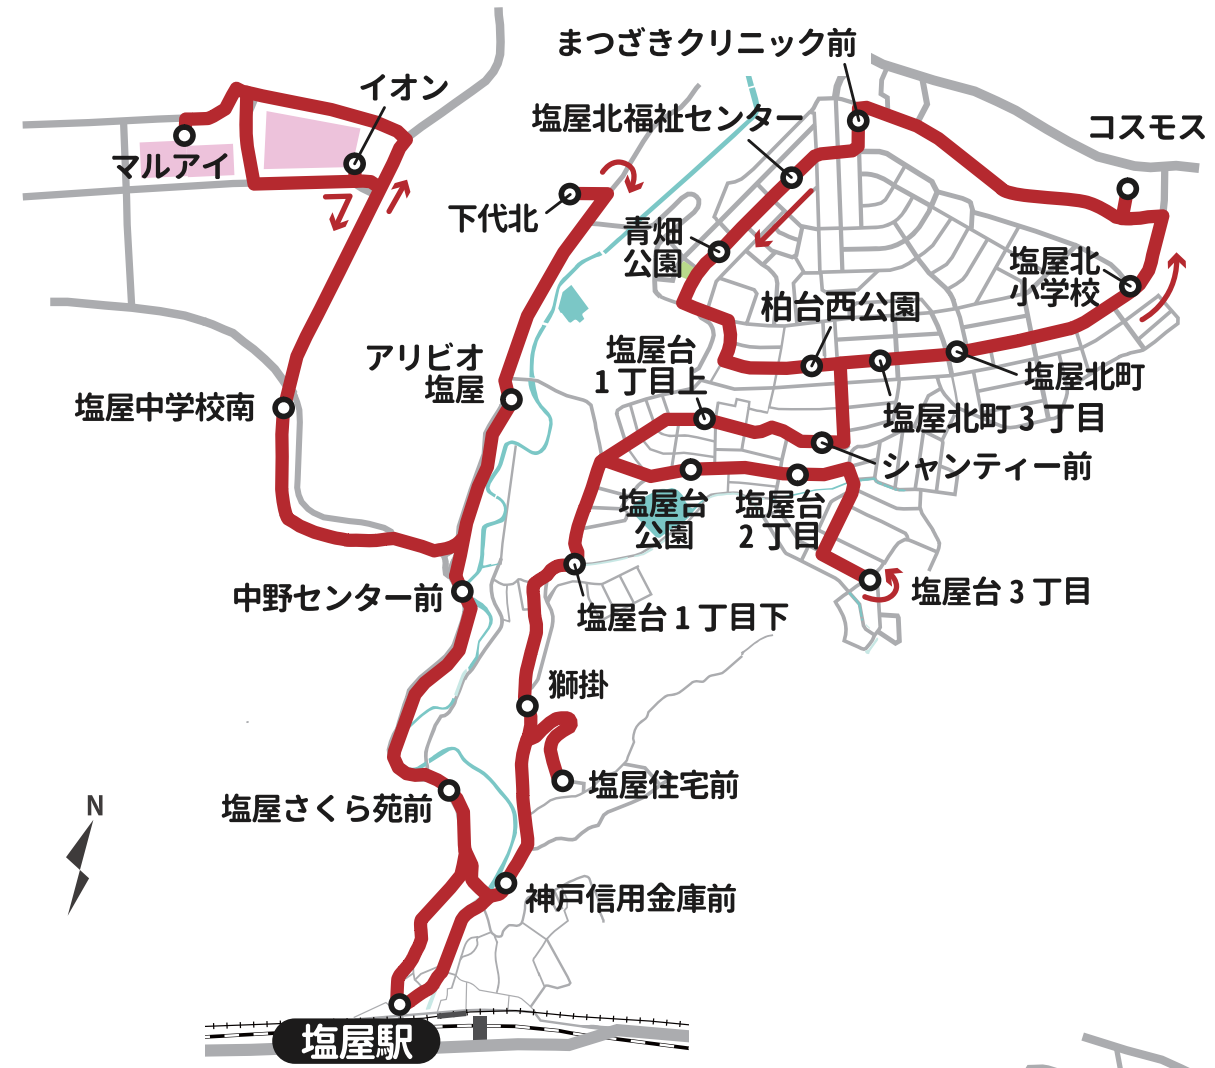

マルアイジェームス山店		10:08	10:48	11:28	13:08	13:48	14:28	15:08	15:48	16:28		
イオンジェームス山店		10:13	10:53	11:33	13:13	13:53	14:33	15:13	15:53	16:33		
塩屋中学校南	「塩屋中学校南」発	9:34	10:14	10:54	11:34	13:14	13:54	14:34	15:14	15:54	16:34	
アリビオ塩屋		9:36	10:16	10:56	11:36	13:16	13:56	14:36	15:16	15:56	16:36	
下代北		9:38	10:18	10:58	11:38	13:18	13:58	14:38	15:18	15:58	16:38	
アリビオ塩屋		9:39	10:19	10:59	11:39	13:19	13:59	14:39	15:19	15:59	16:39	
中野センター前		9:40	10:20	11:00	11:40	13:20	14:00	14:40	15:20	16:00	16:40	
塩屋さくら苑前		9:40	10:20	11:00	11:40	13:20	14:00	14:40	15:20	16:00	16:40	
塩屋駅		9:46	10:26	11:06	11:46	13:26	14:06	14:46	15:26	16:06	16:46	
神戸信用金庫前		9:47	10:27	11:07	11:47	13:27	14:07	14:47	15:27	16:07	16:47	
塩屋住宅前	「塩屋北町3丁目」	9:49	10:29	11:09	11:49	13:29	14:09	14:49	15:29	16:09	16:49	
獅掛		9:50	10:30	11:10	11:50	13:30	14:10	14:50	15:30	16:10	16:50	
塩屋台1丁目下		9:50	10:30	11:10	11:50	13:30	14:10	14:50	15:30	16:10	16:50	
塩屋台3丁目		9:54	10:34	11:14	11:54	13:34	14:14	14:54	15:34	16:14	16:54	
塩屋台2丁目		9:54	10:34	11:14	11:54	13:34	14:14	14:54	15:34	16:14	16:54	
塩屋台公園		9:55	10:35	11:15	11:55	13:35	14:15	14:55	15:35	16:15	16:55	
塩屋台1丁目上	「発」	9:56	10:36	11:16	11:56	13:36	14:16	14:56	15:36	16:16	16:56	
シャンティー前		9:56	10:36	11:16	11:56	13:36	14:16	14:56	15:36	16:16	16:56	
塩屋北町3丁目		9:20	9:57	10:37	11:17	11:57	13:37	14:17	14:57	15:37	16:17	16:57
塩屋北町		9:20	9:57	10:37	11:17	11:57	13:37	14:17	14:57	15:37	16:17	16:57
塩屋北小学校		9:21	9:58	10:38	11:18	11:58	13:38	14:18	14:58	15:38	16:18	16:58
コスモス塩屋北店		9:59	10:39	11:19	11:59	13:39	14:19	14:59	15:39	16:19	16:59	
まつざきクリニック前		9:23	10:00	10:40	11:20	12:00	13:40	14:20	15:00	15:40	16:20	↑「塩屋北小学校」止まり
塩屋北福祉センター		9:23	10:00	10:40	11:20	12:00	13:40	14:20	15:00	15:40	16:20	
青畑公園		9:24	10:01	10:41	11:21	12:01	13:41	14:21	15:01	15:41	16:21	
柏台西公園		9:25	10:02	10:42	11:22	12:02	13:42	14:22	15:02	15:42	16:22	
シャンティー前		9:25	10:02	10:42	11:22	12:02	13:42	14:22	15:02	15:42	16:22	
塩屋台1丁目上		9:26	10:03	10:43	11:23	12:03	13:43	14:23	15:03	15:43	16:23	
塩屋台3丁目		9:29	10:06	10:46	11:26	12:06	13:46	14:26	15:06	15:46	16:26	
塩屋台2丁目		9:29	10:06	10:46	11:26	12:06	13:46	14:26	15:06	15:46	16:26	
塩屋台公園		9:30	10:07	10:47	11:27	12:07	13:47	14:27	15:07	15:47	16:27	
塩屋台1丁目下		9:31	10:08	10:48	11:28	12:08	13:48	14:28	15:08	15:48	16:28	
獅掛		9:32	10:09	10:49	11:29	12:09	13:49	14:29	15:09	15:49	16:29	
塩屋住宅前		9:34	10:11	10:51	11:31	12:11	13:51	14:31	15:11	15:51	16:31	
神戸信用金庫前		9:35	10:12	10:52	11:32	12:12	13:52	14:32	15:12	15:52	16:32	
塩屋駅		9:41	10:21	11:01	11:41	12:21	14:01	14:41	15:21	16:01	16:41	「塩屋中学校南」止まり
塩屋さくら苑前		9:42	10:22	11:02	11:42	12:22	14:02	14:42	15:22	16:02	16:42	
中野センター前		9:43	10:23	11:03	11:43	12:23	14:03	14:43	15:23	16:03	16:43	
アリビオ塩屋		9:44	10:24	11:04	11:44	12:24	14:04	14:44	15:24	16:04	16:44	
下代北		9:45	10:25	11:05	11:45	12:25	14:05	14:45	15:25	16:05	16:45	
アリビオ塩屋		9:46	10:26	11:06	11:46	12:26	14:06	14:46	15:26	16:06	16:46	
塩屋中学校南		9:48	10:28	11:08	11:48	12:28	14:08	14:48	15:28	16:08	16:48	
イオンジェームス山店		9:50	10:30	11:10	11:50	12:30	14:10	14:50	15:30	16:10		
マルアイジェームス山店		9:56	10:36	11:16	11:56	12:36	14:16	14:56	15:36	16:16		

大人
300円

小学生
200円

未就学児無料

乗客定員
9人

塩屋駅で積み残しが3人以上出た場合、続行便あり

※到着まで時間を要する場合があります

夜便 17時~

西ルート

塩屋駅	17:48	18:18	18:48
塩屋さくら苑前	17:49	18:19	18:49
中野センター前	17:50	18:20	18:50
アリビオ塩屋	17:51	18:21	18:51
下代公園	17:52	18:22	18:52
青畑公園	17:53	18:23	18:53
塩屋北町2丁目	17:54	18:24	18:54
柏台北公園	17:54	18:24	18:54
塩屋北小学校	17:55	18:25	18:55

西ルート (塩屋駅行)

柏台北公園	17:59	18:29	←「柏台北公園」発
塩屋北町2丁目	18:00	18:30	
青畑公園	18:00	18:30	
下代公園	18:01	18:31	
アリビオ塩屋	18:02	18:32	
中野センター前	18:02	18:32	
塩屋さくら苑前	18:03	18:33	
塩屋駅	18:08	18:38